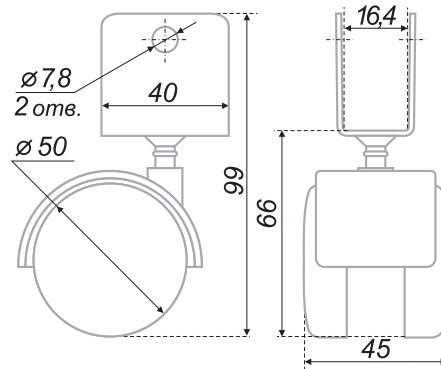

код / code	упаковка (шт.) / packing (pcs.)	упаковка (шт.) / packing (pcs.)
N102BL/BL.3	65	240

N103

Колесо мебельное d=40 мм, с тормозом и площадкой для крепления. Допустимая нагрузка (на 1 шт.) - до 60 кг / Furniture wheel armchairs, d=40, with brake and fixing platform. Optimal bearing capacity (for a pair) - up to 60 kg

код / code	упаковка (шт.) / packing (pcs.)	упаковка (шт.) / packing (pcs.)
N103BL/BL.3	57	300

N104

Колесо мебельное d=40 мм, без тормоза, с площадкой для крепления. Допустимая нагрузка (на 1 шт.) - до 60 кг / Furniture wheel armchairs, d=40, without brake, with fixing platform. Optimal bearing capacity (for a pair) - up to 60 kg

код / code	 упаковка (шт.) / packing (pcs.)
 N104BL/BL.3	53 300

N105

Колесо мебельное d=36 мм, без тормоза, с мягким ходом. Допустимая нагрузка (на 1 шт.) - до 50 кг / Furniture wheel, armchairs, d=36, without brake, with fixing platform, soft movement. Optimal bearing capacity (for a pair) - up to 50 kg

код / code	 упаковка (шт.) / packing (pcs.)
 N105BL/GR.5	80 40

N106

Колесо мебельное d=50 мм, без тормоза, с U-образным креплением. Допустимая нагрузка (на 1 шт.) - до 30 кг / Furniture wheel, armchairs, d=50, without brake, with fixing platform. Optimal bearing capacity (for a pair) - up to 30 kg