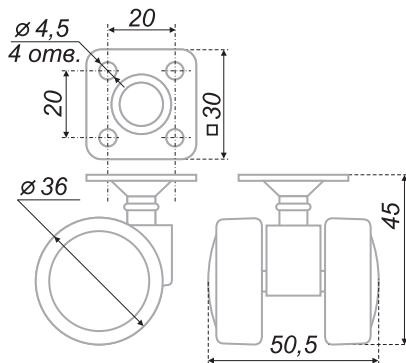

N102

Колесо мебельное d=50 мм, без тормоза, с площадкой для крепления. Допустимая нагрузка (на 1 шт.) - до 50 кг / Furniture wheel armchairs, d=50, without brake, with fixing platform. Optimal bearing capacity (for a pair) - up to 50 kg

код / code	упаковка (шт.) / packing (pcs.)	упаковка (шт.) / packing (pcs.)
N102BL/BL.3	65	240

N103

Колесо мебельное d=40 мм, с тормозом и площадкой для крепления. Допустимая нагрузка (на 1 шт.) - до 60 кг / Furniture wheel armchairs, d=40, with brake and fixing platform. Optimal bearing capacity (for a pair) - up to 60 kg

код / code	упаковка (шт.) / packing (pcs.)	упаковка (шт.) / packing (pcs.)
N103BL/BL.3	57	300

N104

Колесо мебельное d=40 мм, без тормоза, с площадкой для крепления. Допустимая нагрузка (на 1 шт.) - до 60 кг / Furniture wheel armchairs, d=40, without brake, with fixing platform. Optimal bearing capacity (for a pair) - up to 60 kg

код / code	 упаковка (шт.) / packing (pcs.)
 N104BL/BL.3	53 300

N105

Колесо мебельное d=36 мм, без тормоза, с мягким ходом. Допустимая нагрузка (на 1 шт.) - до 50 кг / Furniture wheel, armchairs, d=36, without brake, with fixing platform, soft movement. Optimal bearing capacity (for a pair) - up to 50 kg