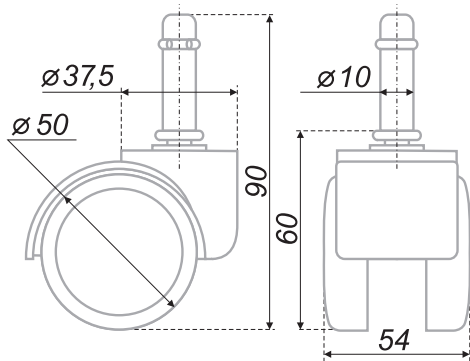

код / code	 упаковка (шт.) / packing (pcs.)
 N104BL/BL.3	53 300

N105

Колесо мебельное d=36 мм, без тормоза, с мягким ходом. Допустимая нагрузка (на 1 шт.) - до 50 кг / Furniture wheel, armchairs, d=36, without brake, with fixing platform, soft movement. Optimal bearing capacity (for a pair) - up to 50 kg

код / code	 упаковка (шт.) / packing (pcs.)
 N105BL/GR.5	80 40

N106

Колесо мебельное d=50 мм, без тормоза, с U-образным креплением. Допустимая нагрузка (на 1 шт.) - до 30 кг / Furniture wheel, armchairs, d=50, without brake, with fixing platform. Optimal bearing capacity (for a pair) - up to 30 kg

код / code	упаковка (шт.) / packing (pcs.)	упаковка (шт.) / packing (pcs.)
N106BL/BL.5	96	40

N107

Колесо мебельное d=60 мм, с тормозом. Допустимая нагрузка (на 1 шт.) - до 30 кг / Furniture wheel, armchairs, d=60, with brake and fixing platform. Optimal bearing capacity (for a pair) - up to 30 kg

код / code	упаковка (шт.) / packing (pcs.)	упаковка (шт.) / packing (pcs.)
N107BL/Blu.5	149	40
N107BL/RD.5	149	40

N108

Колесо мебельное d=50 мм, без тормоза, со штифтом 10x30 мм, с мягким ходом. Допустимая нагрузка (на 1 шт.) - до 40 кг / Furniture wheel, armchairs, d=50, with brake and fixing platform, soft movement. Optimal bearing capacity (for a pair) - up to 40 kg