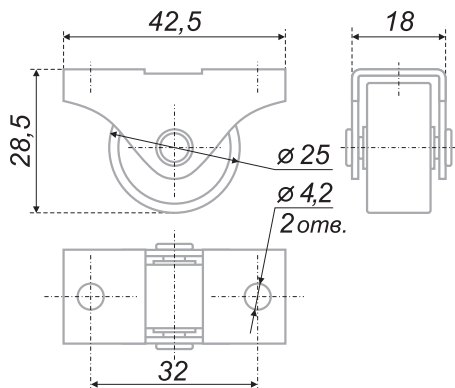

N150

Колесо мебельное d=25 мм, без тормоза, неповоротное (прямоходное), с площадкой для крепления. Допустимая нагрузка (на 1 шт.) - до 25 кг / Furniture wheel d=25 mm, without brakes, with brakes and an area for fastening. Optimal bearing capacity (for a pair) - up to 25kg

код / code	упаковка (шт.) / packing (pcs.)
N150Zn/BL	21 120