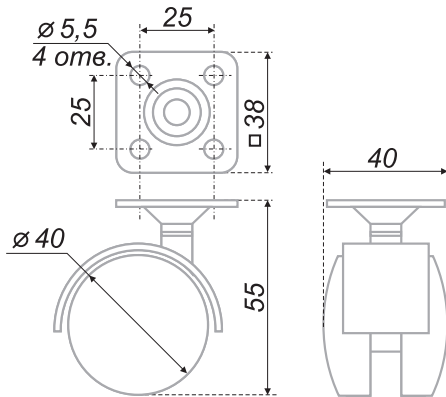

N102

Колесо мебельное d=50 мм, без тормоза, с площадкой для крепления. Допустимая нагрузка (на 1 шт.) - до 50 кг / Furniture wheel armchairs, d=50, without brake, with fixing platform. Optimal bearing capacity (for a pair) - up to 50 kg

код / code	упаковка (шт.) / packing (pcs.)	упаковка (шт.) / packing (pcs.)
N102BL/BL.3	65	240

N103

Колесо мебельное d=40 мм, с тормозом и площадкой для крепления. Допустимая нагрузка (на 1 шт.) - до 60 кг / Furniture wheel armchairs, d=40, with brake and fixing platform. Optimal bearing capacity (for a pair) - up to 60 kg

код / code	упаковка (шт.) / packing (pcs.)	упаковка (шт.) / packing (pcs.)
N103BL/BL.3	57	300

N104

Колесо мебельное d=40 мм, без тормоза, с площадкой для крепления. Допустимая нагрузка (на 1 шт.) - до 60 кг / Furniture wheel armchairs, d=40, without brake, with fixing platform. Optimal bearing capacity (for a pair) - up to 60 kg

код / code	 упаковка (шт.) / packing (pcs.)
 N105BL/GR.5	80 40

N106

Колесо мебельное d=50 мм, без тормоза, с U-образным креплением. Допустимая нагрузка (на 1 шт.) - до 30 кг / Furniture wheel, armchairs, d=50, without brake, with fixing platform. Optimal bearing capacity (for a pair) - up to 30 kg