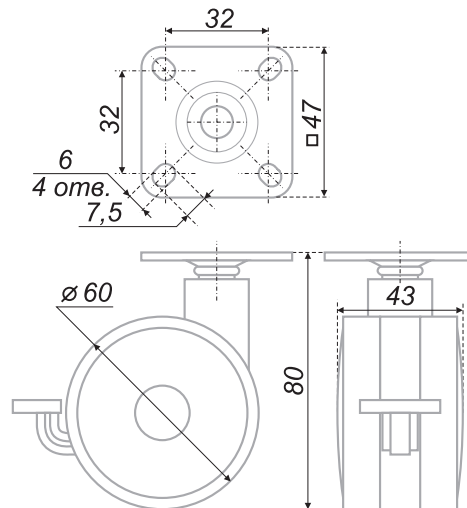

N106

Колесо мебельное d=50 мм, без тормоза, с U-образным креплением. Допустимая нагрузка (на 1 шт.) - до 30 кг / Furniture wheel, armchairs, d=50, without brake, with fixing platform. Optimal bearing capacity (for a pair) - up to 30 kg

код / code	упаковка (шт.) / packing (pcs.)	упаковка (шт.) / packing (pcs.)
N106BL/BL.5	96	40