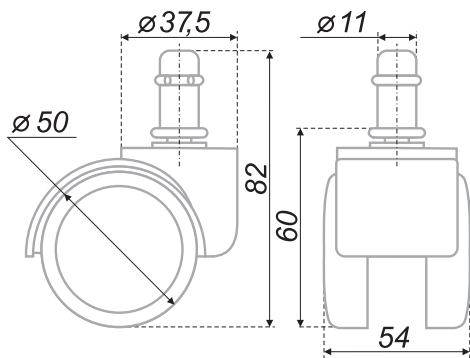

код / code	 упаковка (шт.) / packing (pcs.)
 N105BL/GR.5	80 40

N106

Колесо мебельное d=50 мм, без тормоза, с U-образным креплением. Допустимая нагрузка (на 1 шт.) - до 30 кг / Furniture wheel, armchairs, d=50, without brake, with fixing platform. Optimal bearing capacity (for a pair) - up to 30 kg

код / code	упаковка (шт.) / packing (pcs.)	упаковка (шт.) / packing (pcs.)
N106BL/BL.5	96	40

N107

Колесо мебельное d=60 мм, с тормозом. Допустимая нагрузка (на 1 шт.) - до 30 кг / Furniture wheel, armchairs, d=60, with brake and fixing platform. Optimal bearing capacity (for a pair) - up to 30 kg

код / code	упаковка (шт.) / packing (pcs.)	упаковка (шт.) / packing (pcs.)
N107BL/Blu.5	149	40
N107BL/RD.5	149	40

N108

Колесо мебельное d=50 мм, без тормоза, со штифтом 10x30 мм, с мягким ходом. Допустимая нагрузка (на 1 шт.) - до 40 кг / Furniture wheel, armchairs, d=50, with brake and fixing platform, soft movement. Optimal bearing capacity (for a pair) - up to 40 kg

код / code	упаковка (шт.) / packing (pcs.)
N108BL/GR.5	112 40

N109

Колесо мебельное d=50 мм, без тормоза, со штифтом 11x22 мм, с мягким ходом. Допустимая нагрузка (на 1 шт.) - до 40 кг / Furniture wheel, armchairs, d=50, with brake and fixing platform, soft movement. Optimal bearing capacity (for a pair) - up to 40 kg