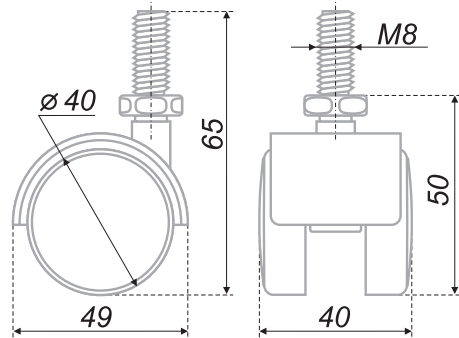

код / code	упаковка (шт.) / packing (pcs.)	упаковка (шт.) / packing (pcs.)
N106BL/BL.5	96	40

N107

Колесо мебельное d=60 мм, с тормозом. Допустимая нагрузка (на 1 шт.) - до 30 кг / Furniture wheel, armchairs, d=60, with brake and fixing platform. Optimal bearing capacity (for a pair) - up to 30 kg

код / code	упаковка (шт.) / packing (pcs.)	упаковка (шт.) / packing (pcs.)
N107BL/Blu.5	149	40
N107BL/RD.5	149	40

N108

Колесо мебельное d=50 мм, без тормоза, со штифтом 10x30 мм, с мягким ходом. Допустимая нагрузка (на 1 шт.) - до 40 кг / Furniture wheel, armchairs, d=50, with brake and fixing platform, soft movement. Optimal bearing capacity (for a pair) - up to 40 kg

код / code	упаковка (шт.) / packing (pcs.)
N108BL/GR.5	112 40

N109

Колесо мебельное d=50 мм, без тормоза, со штифтом 11x22 мм, с мягким ходом. Допустимая нагрузка (на 1 шт.) - до 40 кг / Furniture wheel, armchairs, d=50, with brake and fixing platform, soft movement. Optimal bearing capacity (for a pair) - up to 40 kg

код / code	упаковка (шт.) / packing (pcs.)
N109BL/GR.5	109 40

N111

Колесо мебельное d=40 мм, без тормоза, поворотное, с штифтом M8x15. Допустимая нагрузка (на 1 шт.) - до 25 кг / Furniture wheel d=40 mm, without brakes, with a pin 8x15 mm. Optimal bearing capacity (for a pair) - up to 25 kg