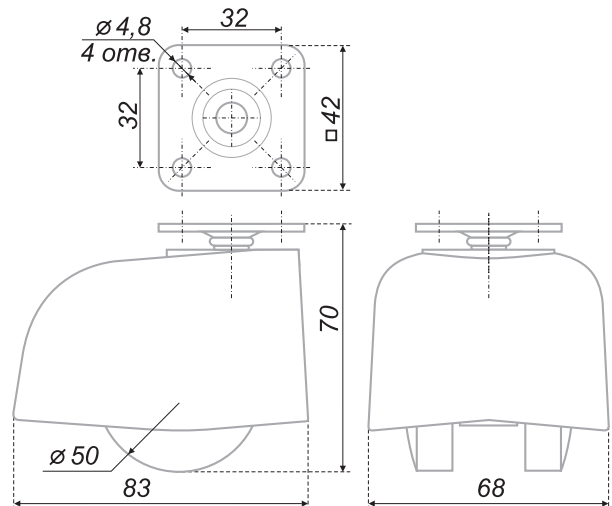

N111

Колесо мебельное d=40 мм, без тормоза, поворотное, с штифтом M8x15. Допустимая нагрузка (на 1 шт.) - до 25 кг / Furniture wheel d=40 mm, without brakes, with a pin 8x15 mm. Optimal bearing capacity (for a pair) - up to 25 kg

код / code	упаковка (шт.) / packing (pcs.)
N111BL/BL.3	51 40