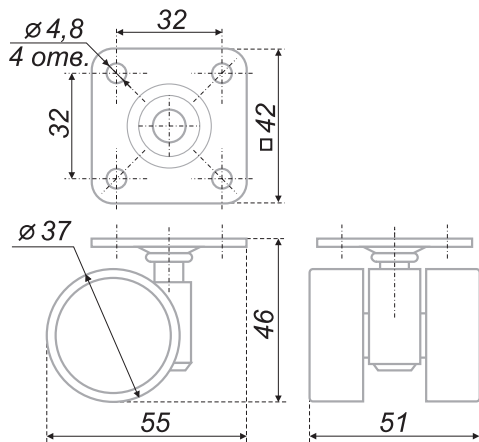

N113

Колесо мебельное d=37 мм, без тормоза, поворотное, с площадкой для крепления. Допустимая нагрузка (на 1 шт.) - до 50 кг / Furniture wheel d=37 mm, without brakes, with brakes and an area for fastening. Optimal bearing capacity (for a pair) - up to 50 kg

код / code	упаковка (шт.) / packing (pcs.)
N113BL/BL.3	91 40