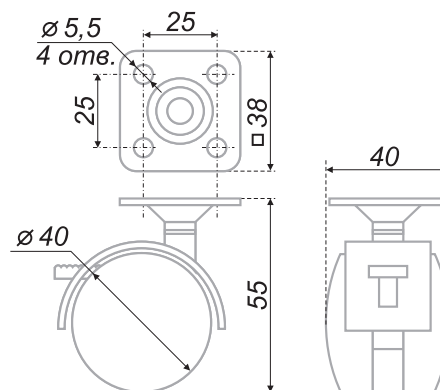

N102

Колесо мебельное d=50 мм, без тормоза, с площадкой для крепления. Допустимая нагрузка (на 1 шт.) - до 50 кг / Furniture wheel armchairs, d=50, without brake, with fixing platform. Optimal bearing capacity (for a pair) - up to 50 kg

код / code	упаковка (шт.) / packing (pcs.)	упаковка (шт.) / packing (pcs.)
N102BL/BL.3	65	240

N103

Колесо мебельное d=40 мм, с тормозом и площадкой для крепления. Допустимая нагрузка (на 1 шт.) - до 60 кг / Furniture wheel armchairs, d=40, with brake and fixing platform. Optimal bearing capacity (for a pair) - up to 60 kg

код / code	упаковка (шт.) / packing (pcs.)	упаковка (шт.) / packing (pcs.)
N103BL/BL.3	57	300

N104

Колесо мебельное d=40 мм, без тормоза, с площадкой для крепления. Допустимая нагрузка (на 1 шт.) - до 60 кг / Furniture wheel armchairs, d=40, without brake, with fixing platform. Optimal bearing capacity (for a pair) - up to 60 kg

код / code	 упаковка (шт.) / packing (pcs.)
 N105BL/GR.5	80 40

N106

Колесо мебельное d=50 мм, без тормоза, с U-образным креплением. Допустимая нагрузка (на 1 шт.) - до 30 кг / Furniture wheel, armchairs, d=50, without brake, with fixing platform. Optimal bearing capacity (for a pair) - up to 30 kg