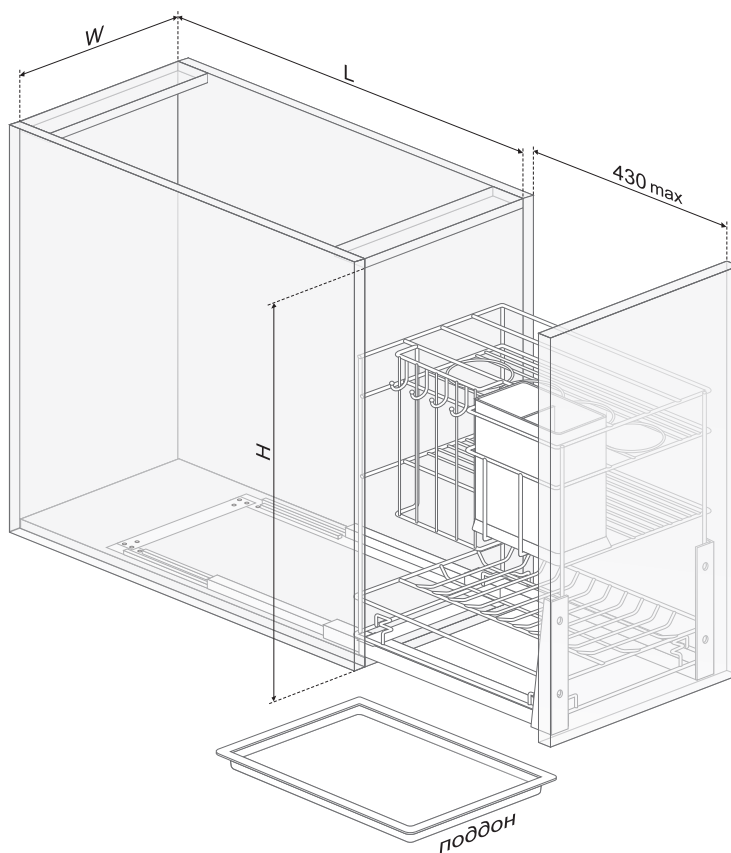

Схема монтажа / The scheme of installation

KR20

Выдвижная проволочная корзина на шариковых направляющих полного выдвижения /
A pull-out wire basket on ball-bearing guides with full extension

код / code	размер базы min (ШхДхВ, мм) size base min (W*L*H, mm)	 упаковка (шт.) / packing (pcs.)
 KR20/2/1/400	360x500x700	8 370 1

Схема монтажа / The scheme of installation

СЕТЧАТОЕ НАПОЛНЕНИЕ / Meshes fittings for kitchen drawers

KR22

Выдвижная проволочная корзина на шариковых направляющих скрытого монтажа полного выдвижения с доводчиком / A pull-out wire decorative basket on DB slides guides with full extension

код / code	размер базы min (ШхДхВ, мм) size base min (W*L*H, mm)	 упаковка (шт.) / packing (pcs.)
 KR22/2/3/400	364x582x514	8 340 1

Схема монтажа / The scheme of installation

KRM01

Многофункциональная проволочная корзина с поворотно-выкатным механизмом неполного выдвижения с доводчиком / A multipurpose wire basket with turning pull-out mechanism with restricted extension