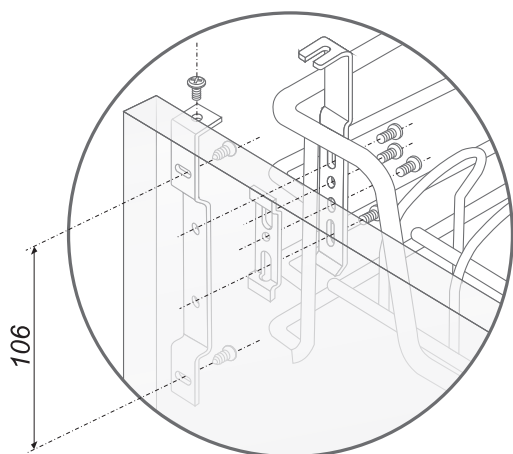

KRP01

Проволочная поворотная (180°) / A wire rotatable (180°) basket

код / code	размер базы min (ШхДхВ, мм) size base min (W*L*H, mm)	упаковка (шт.) / packing (pcs.)
KRP01/800	765x463x550-850	6 375 1

Схема монтажа / The scheme of installation