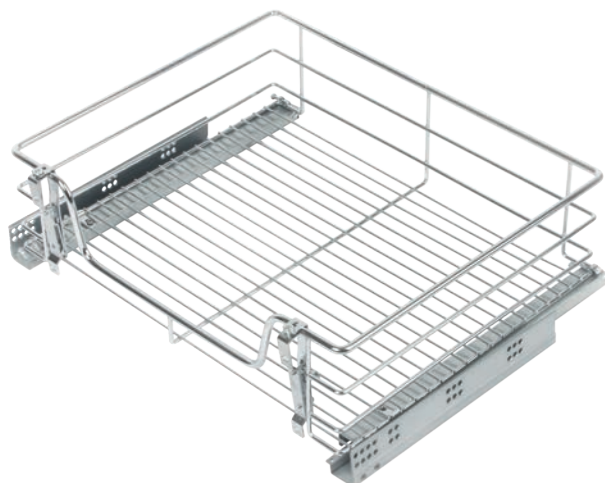

KRS04

Корзина-сушка выдвижная, одноуровневая, без сетки для посуды и без поддона, с боковым креплением шариковых направляющих полного выдвижения / Wire pull-out basket dryer is a single level structure without profiles grid for tableware and without a tray

Дополнительные металлические кронштейны KRK01 см. стр. 187.

СЕТЧАТОЕ НАПОЛНЕНИЕ / Meshes fittings for kitchen drawers

KRS04

Корзина-сушка выдвижная, одноуровневая, без сетки для посуды и без поддона, с боковым креплением шариковых направляющих полного выдвижения с доводчиком / Wire pull-out basket dryer is a single level structure without profiles grid for tableware and without a tray with damper