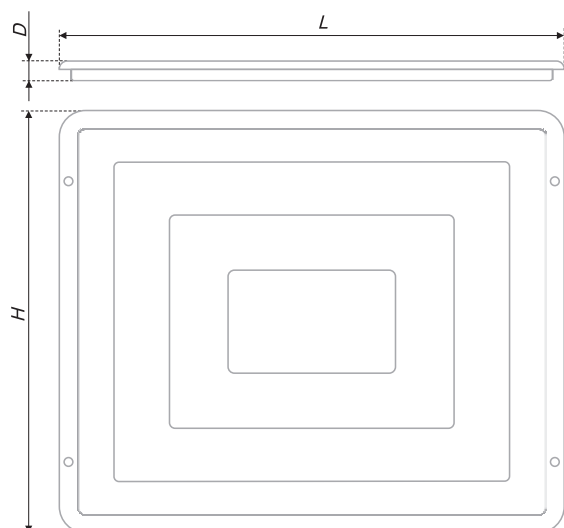

PC02

Поддон для корзины KRS03 /
Tray KRS03 for baskets

	PC02/600	PC02/800
L	491	672
H	409	409
D	19	19

код / code

упаковка (шт.) /
packing (pcs.)

PC02/600

364

50

PC02/800

416

60