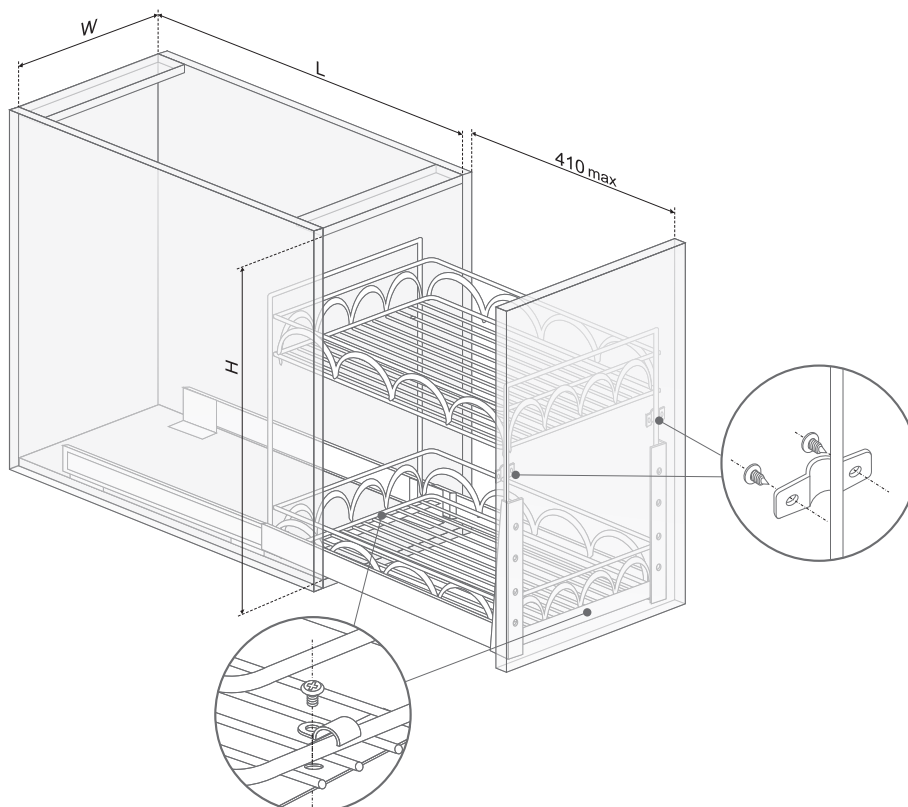

KR18

Выдвижная проволочная декоративная корзина на шариковых направляющих полного выдвижения /
A pull-out wire decoratory basket on ball-bearing guides with full extension

код / code	размер базы min (ШхДхВ, мм) size base min (W*L*H, mm)	упаковка (шт.) / packing (pcs.)
KR18/2/1/400	360x490x445	8 160 2

Схема монтажа / The scheme of installation