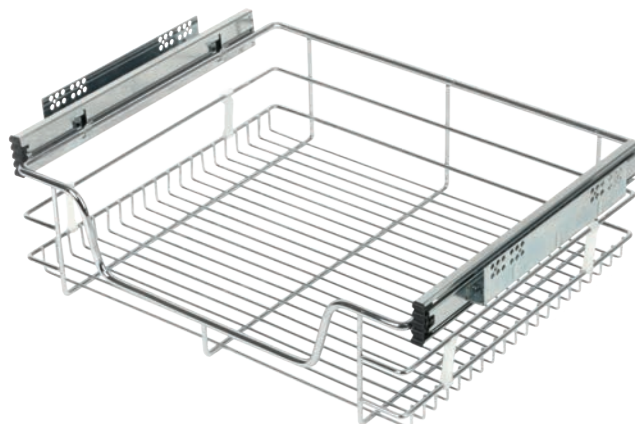

KRS03

Корзина-сушка выдвигаемая проволочная, с сеткой для посуды, с боковым креплением шариковых направляющих полного выдвижения / A wire pull-out basket-dryer is a single-level structure with a profiled grid and full extension

СЕТЧАТОЕ НАПОЛНЕНИЕ / Meshes fittings for kitchen drawers

KRS03

Корзина-сушка выдвижная проволочная, с сеткой для посуды, с боковым креплением шариковых направляющих полного выдвижения с доводчиком / A wire pull-out basket-dryer is a single-level structure with a profiled grid and damper

KRS04

Корзина-сушка выдвижная, одноуровневая, без сетки для посуды и без поддона, с боковым креплением шариковых направляющих полного выдвижения / Wire pull-out basket dryer is a single level structure without profiles grid for tableware and without a tray