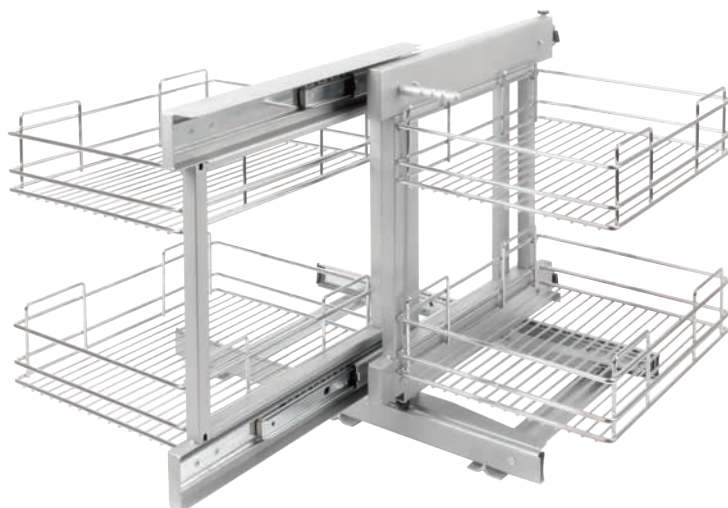

СЕТЧАТОЕ НАПОЛНЕНИЕ / Meshes fittings for kitchen drawers