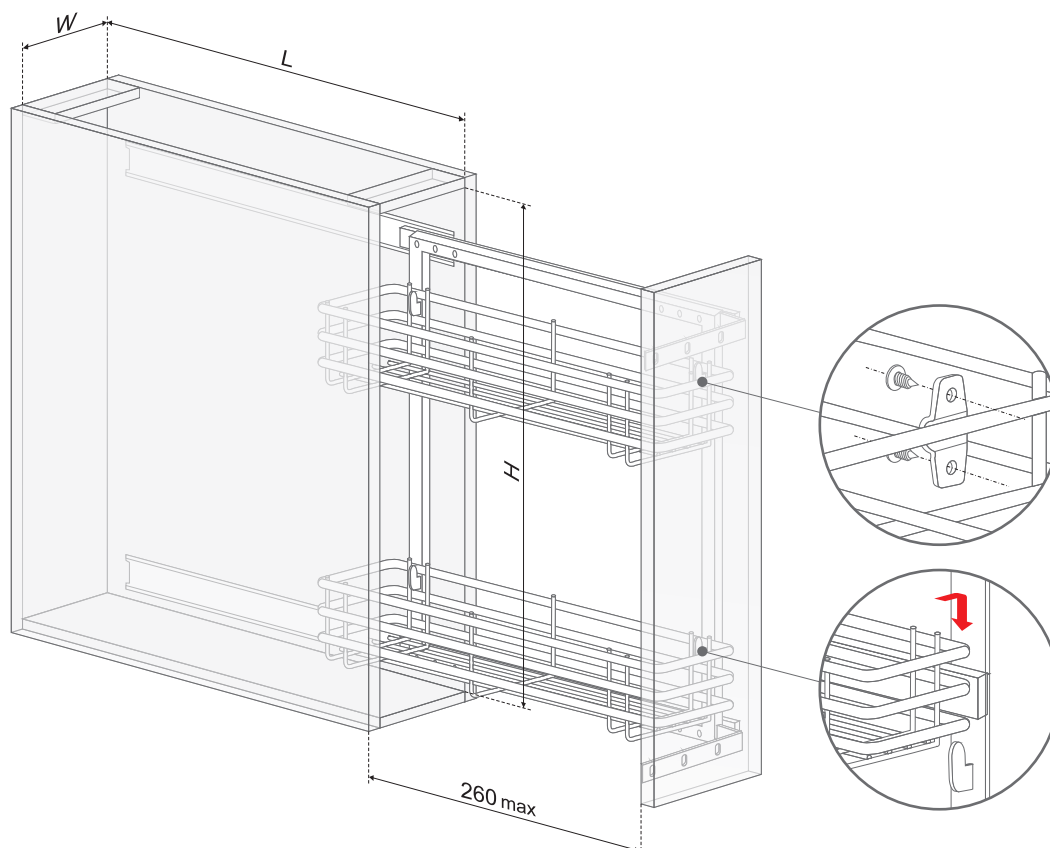

KR01

Выдвижная проволочная корзина на шариковых направляющих полного выдвижения с доводчиком /
A pull-out wire basket on ball-bearing guides with full extension and a closing device

код / code	размер базы min (ШхДхВ, мм) size base min (W*L*H, mm)	вес / weight	упаковка (шт.) / packing (pcs.)
KR01/1/2/150	115x520x650	4 300	1
KR01/1/2/200	165x520x650	4 700	1

Схема монтажа / The scheme of installation

СЕТЧАТОЕ НАПОЛНЕНИЕ / Meshes fittings for kitchen drawers

KR03

Выдвижная проволочная корзина на шариковых направляющих полного выдвижения /
A pull-out wire basket on ball-bearing guides with full extension

код / code	размер базы min (ШхДхВ, мм) size base min (W*L*H, mm)	 упаковка (шт.) / packing (pcs.)
 KR03/1/1/200	200x420x480	4 000 3

Схема монтажа / The scheme of installation

KR10

Выдвижная проволочная корзина на шариковых направляющих полного выдвижения /
A pull-out wire basket on ball-bearing guides with full extension and a closing device