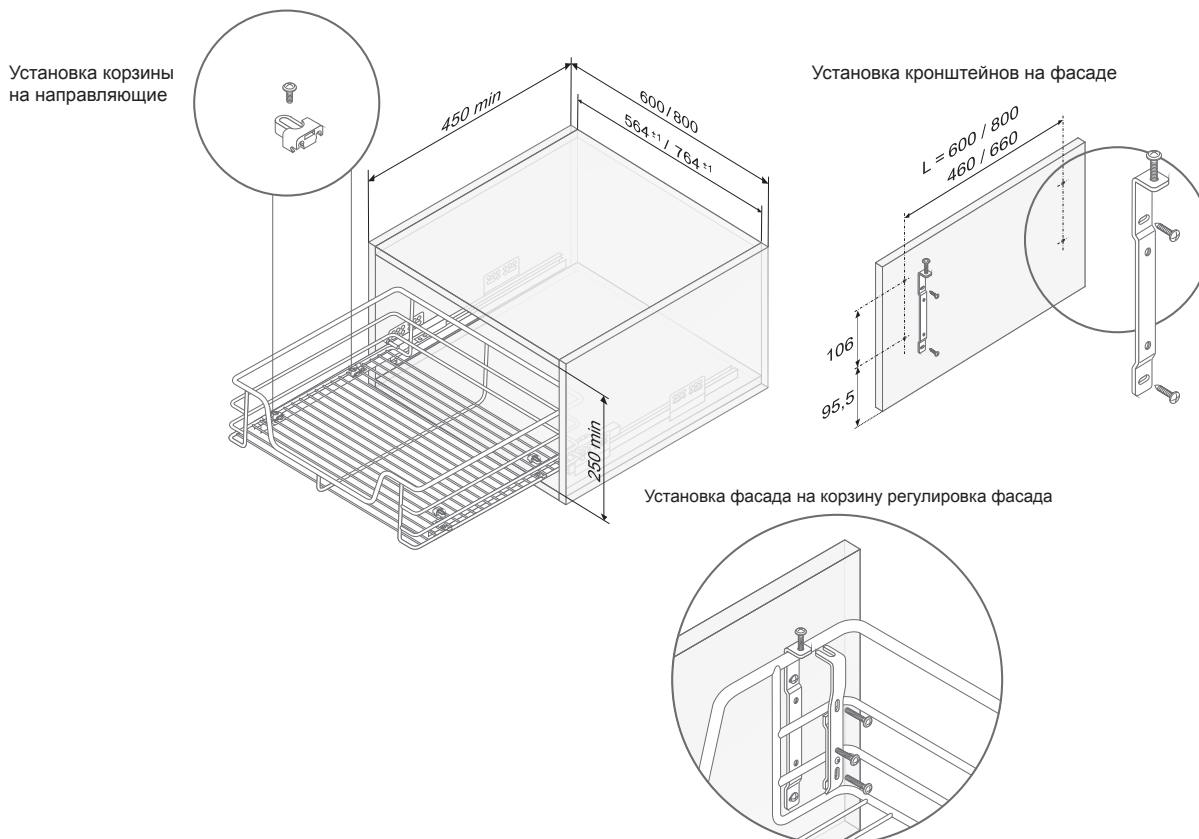

Схема монтажа / The scheme of installation