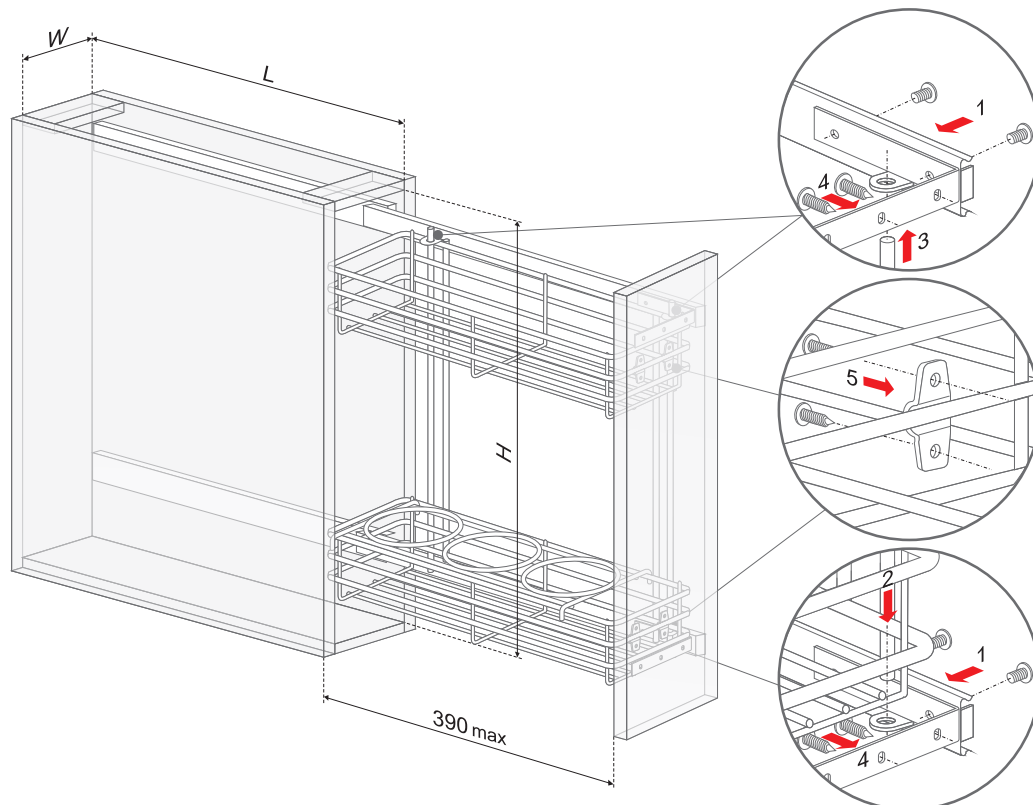

Схема монтажа / The scheme of installation

KR12

Выдвижная проволочная корзина на шариковых направляющих полного выдвижения /
A pull-out wire basket on ball-bearing guides with full extension

код / code	размер базы min (ШхДхВ, мм) size base min (W*L*H, mm)	упаковка (шт.) / packing (pcs.)
KR12/1/1/200	164x450x450	3 500 2

Схема монтажа / The scheme of installation

СЕТЧАТОЕ НАПОЛНЕНИЕ / Meshes fittings for kitchen drawers

KR14

Выдвижная проволочная корзина (mix) на шариковых направляющих полного выдвижения /
A pull-out wire basket (mix) on ball-bearing guides with full extension