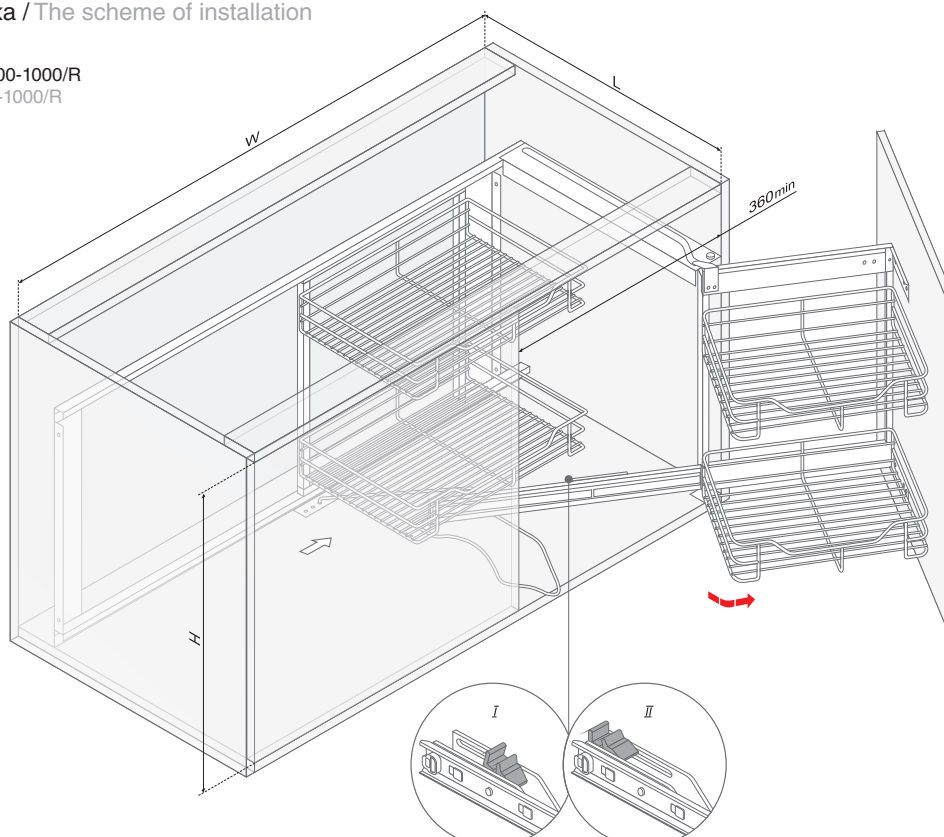

Схема монтажа / The scheme of installation

Показан KRM01/900-1000/R
Shows KRM01/900-1000/R

Перед первым применением доводчик должен быть в положении I
Если он в положении II, его необходимо вручную вернуть в положение I