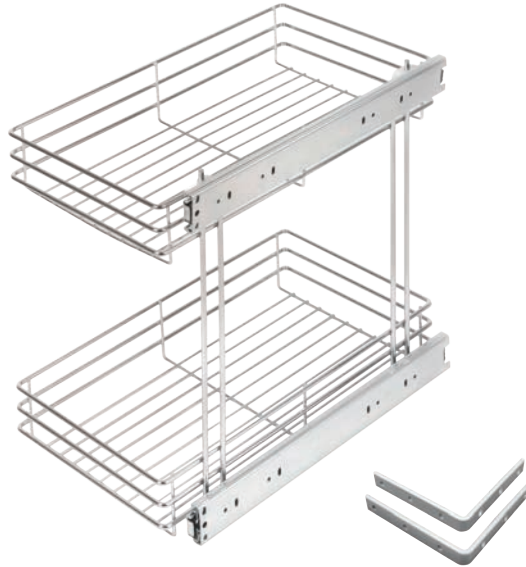

KR01

Выдвижная проволочная корзина на шариковых направляющих полного выдвижения с доводчиком /
A pull-out wire basket on ball-bearing guides with full extension and a closing device

код / code	размер базы min (ШхДхВ, мм) size base min (W*L*H, mm)	вес / weight	упаковка (шт.) / packing (pcs.)
KR01/1/2/150	115x520x650	4 300	1
KR01/1/2/200	165x520x650	4 700	1

Схема монтажа / The scheme of installation

СЕТЧАТОЕ НАПОЛНЕНИЕ / Meshes fittings for kitchen drawers

KR03

Выдвижная проволочная корзина на шариковых направляющих полного выдвижения /
A pull-out wire basket on ball-bearing guides with full extension

код / code	размер базы min (ШхДхВ, мм) size base min (W*L*H, mm)	 упаковка (шт.) / packing (pcs.)
 KR03/1/1/200	200x420x480	4 000 3

Схема монтажа / The scheme of installation

KR10

Выдвижная проволочная корзина на шариковых направляющих полного выдвижения /
A pull-out wire basket on ball-bearing guides with full extension and a closing device

KR11

Выдвижная проволочная корзина на шариковых направляющих неполного выдвижения /
A pull-out wire basket on ball-bearing guides with full extension

код / code	размер базы min (ШхДхВ, мм) size base min (W*L*H, mm)	 упаковка (шт.) / packing (pcs.)
 KR11/1/1/150	115x482x582	2 820 1