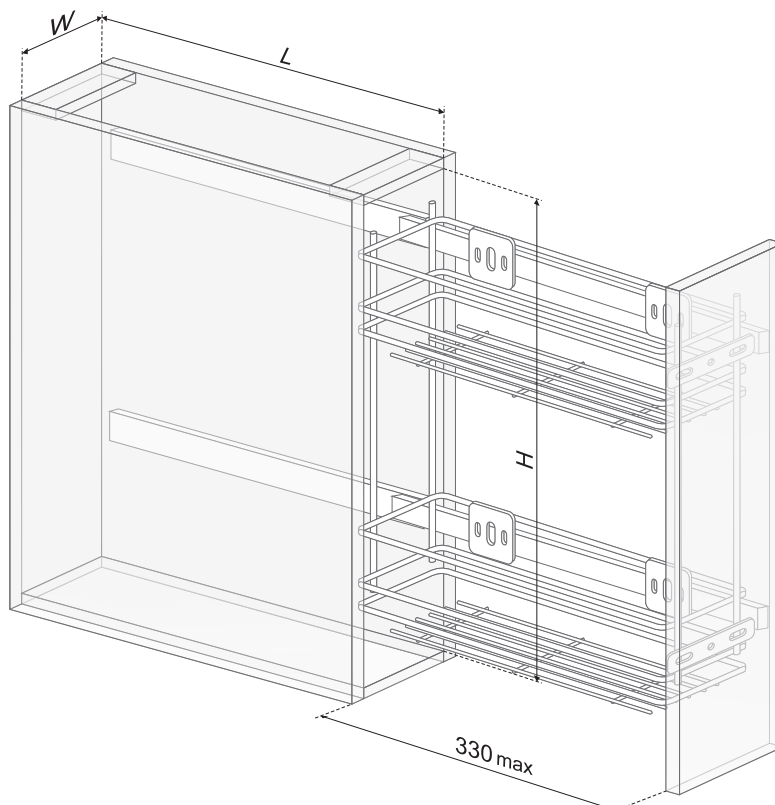

код / code	размер базы min (ШхДхВ, мм) size base min (W*L*H, mm)	 упаковка (шт.) / packing (pcs.)
KR10/1/1/300	264x450x450	3 880 2

Схема монтажа / The scheme of installation

СЕТЧАТОЕ НАПОЛНЕНИЕ / Meshes fittings for kitchen drawers

KR11

Выдвижная проволочная корзина на шариковых направляющих неполного выдвижения /
A pull-out wire basket on ball-bearing guides with full extension

код / code	размер базы min (ШхДхВ, мм) size base min (W*L*H, mm)	 упаковка (шт.) / packing (pcs.)
 KR11/1/1/150	115x482x582	2 820 1

Схема монтажа / The scheme of installation

KR12

Выдвижная проволочная корзина на шариковых направляющих полного выдвижения /
A pull-out wire basket on ball-bearing guides with full extension

код / code	размер базы min (ШхДхВ, мм) size base min (W*L*H, mm)	упаковка (шт.) / packing (pcs.)
KR12/1/1/200	164x450x450	3 500 2