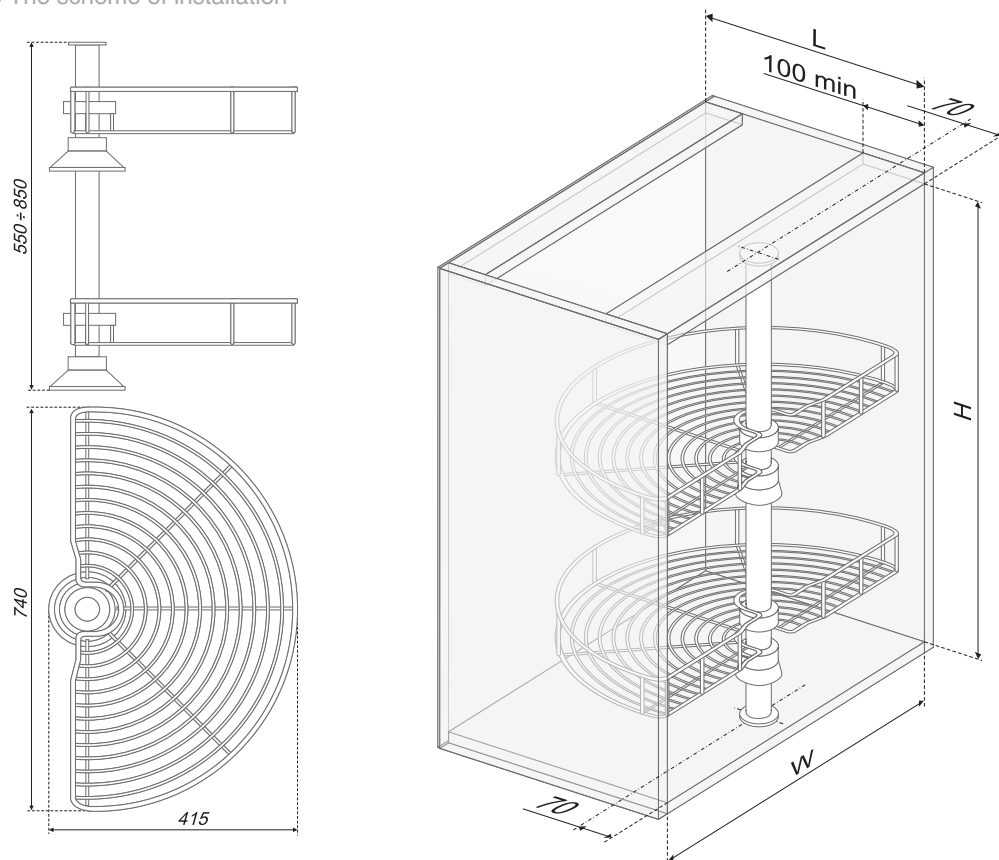

код / code	размер базы min (ШхДхВ, мм) size base min (W*L*H, mm)	 упаковка (шт.) / packing (pcs.)
KRS04/1/3/600	564x450x250	4 898 2
KRS04/1/3/800	764x450x250	5 796 2

Схема монтажа / The scheme of installation

KRP01

Проволочная поворотная (180°) / A wire rotatable (180°) basket

код / code	размер базы min (ШхДхВ, мм) size base min (W*L*H, mm)	упаковка (шт.) / packing (pcs.)
KRP01/800	765x463x550-850	6 375 1

Схема монтажа / The scheme of installation