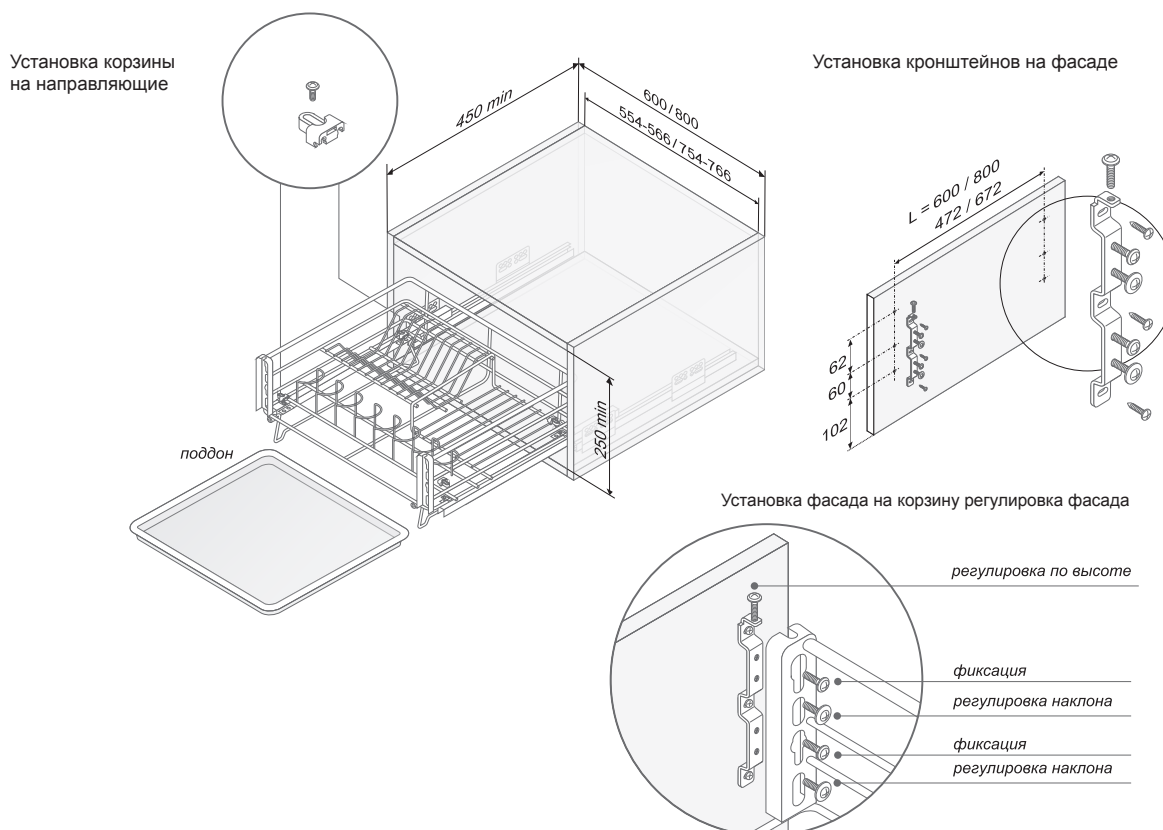

Схема монтажа / The scheme of installation