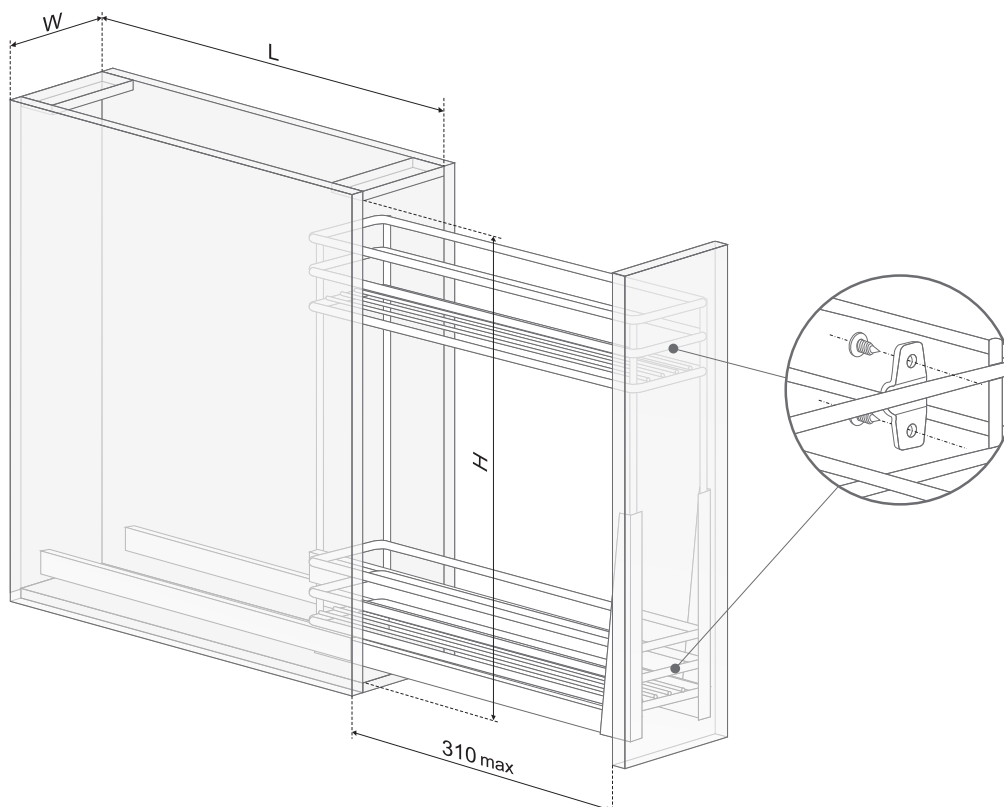

KR15

Выдвижная проволочная корзина на шариковых направляющих полного выдвижения /
A pull-out wire basket on ball-bearing guides with full extension

код / code	размер базы min (ШхДхВ, мм) size base min (W*L*H, mm)	упаковка (шт.) / packing (pcs.)
KR15/2/1/150	114x400x550	4 335 2

Схема монтажа / The scheme of installation