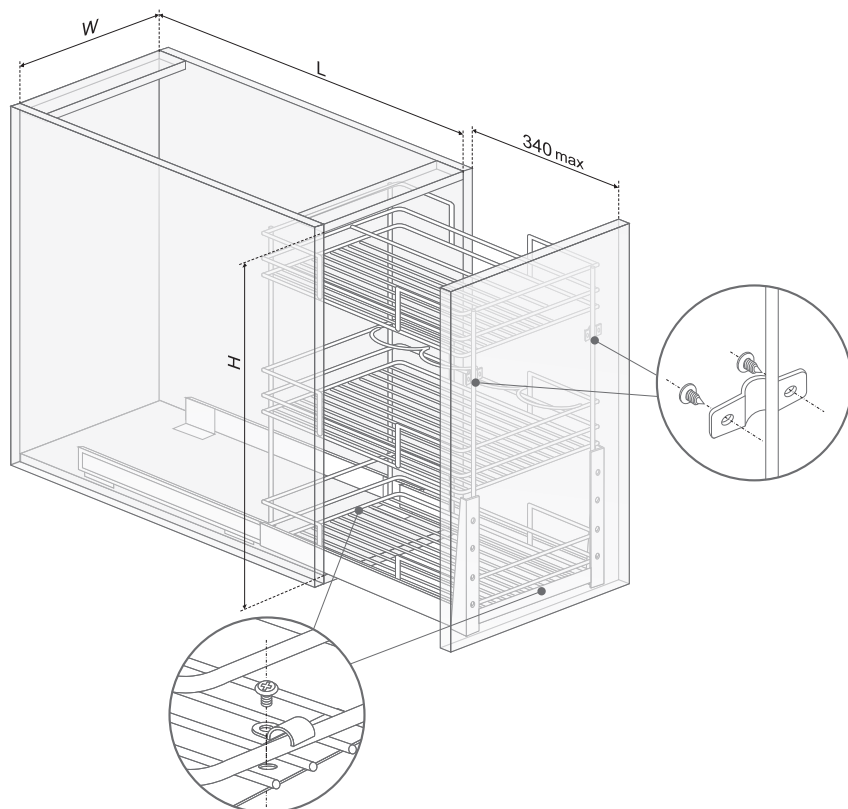

Схема монтажа / The scheme of installation

KR20

Выдвижная проволочная корзина на шариковых направляющих полного выдвижения /
A pull-out wire basket on ball-bearing guides with full extension

код / code	размер базы min (ШхДхВ, мм) size base min (W*L*H, mm)	 упаковка (шт.) / packing (pcs.)
 KR20/2/1/400	360x500x700	8 370 1

Схема монтажа / The scheme of installation

СЕТЧАТОЕ НАПОЛНЕНИЕ / Meshes fittings for kitchen drawers

KR22

Выдвижная проволочная корзина на шариковых направляющих скрытого монтажа полного выдвижения с доводчиком / A pull-out wire decorative basket on DB slides guides with full extension