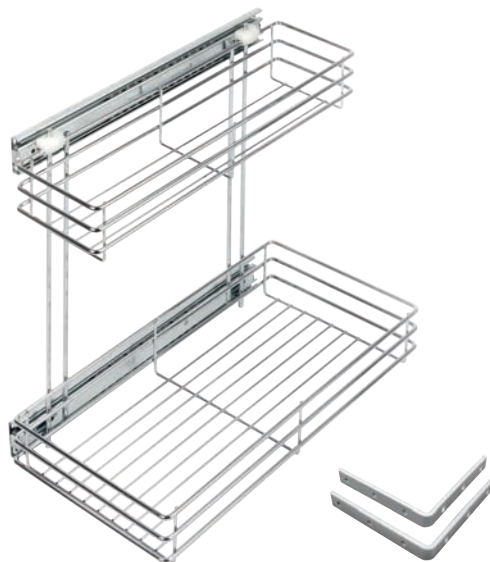

KR11

Выдвижная проволочная корзина на шариковых направляющих неполного выдвижения /
A pull-out wire basket on ball-bearing guides with full extension

код / code	размер базы min (ШхДхВ, мм) size base min (W*L*H, mm)	 упаковка (шт.) / packing (pcs.)
 KR11/1/1/150	115x482x582	2 820 1

Схема монтажа / The scheme of installation

KR12

Выдвижная проволочная корзина на шариковых направляющих полного выдвижения /
A pull-out wire basket on ball-bearing guides with full extension

код / code	размер базы min (ШхДхВ, мм) size base min (W*L*H, mm)	упаковка (шт.) / packing (pcs.)
KR12/1/1/200	164x450x450	3 500 2

Схема монтажа / The scheme of installation

СЕТЧАТОЕ НАПОЛНЕНИЕ / Meshes fittings for kitchen drawers

KR14

Выдвижная проволочная корзина (mix) на шариковых направляющих полного выдвижения /
A pull-out wire basket (mix) on ball-bearing guides with full extension

код / code	размер базы min (ШхДхВ, мм) size base min (W*L*H, mm)	упаковка (шт.) / packing (pcs.)
KR14/1/1/300	264x450x450	3 600 2

Схема монтажа / The scheme of installation

KR15

Выдвижная проволочная корзина на шариковых направляющих полного выдвижения /
A pull-out wire basket on ball-bearing guides with full extension