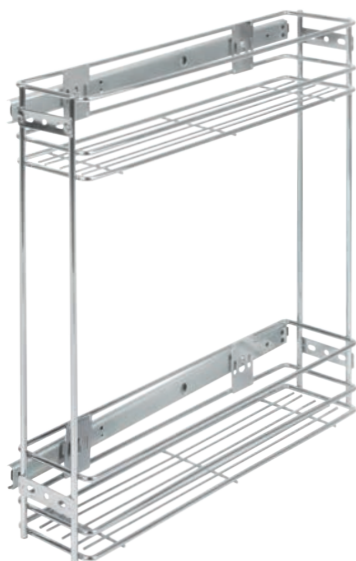

KR01

Выдвижная проволочная корзина на шариковых направляющих полного выдвижения с доводчиком /
A pull-out wire basket on ball-bearing guides with full extension and a closing device

код / code	размер базы min (ШхДхВ, мм) size base min (W*L*H, mm)	вес / weight	упаковка (шт.) / packing (pcs.)
KR01/1/2/150	115x520x650	4 300	1
KR01/1/2/200	165x520x650	4 700	1

код / code	размер базы min (ШхДхВ, мм) size base min (W*L*H, mm)	 упаковка (шт.) / packing (pcs.)
 KR03/1/1/200	200x420x480	4 000 3

Схема монтажа / The scheme of installation

KR10

Выдвижная проволочная корзина на шариковых направляющих полного выдвижения /
A pull-out wire basket on ball-bearing guides with full extension and a closing device

код / code	размер базы min (ШхДхВ, мм) size base min (W*L*H, mm)	 упаковка (шт.) / packing (pcs.)
KR10/1/1/300	264x450x450	3 880 2

Схема монтажа / The scheme of installation

СЕТЧАТОЕ НАПОЛНЕНИЕ / Meshes fittings for kitchen drawers

KR11

Выдвижная проволочная корзина на шариковых направляющих неполного выдвижения /
A pull-out wire basket on ball-bearing guides with full extension

код / code	размер базы min (ШхДхВ, мм) size base min (W*L*H, mm)	 упаковка (шт.) / packing (pcs.)
 KR11/1/1/150	115x482x582	2 820 1