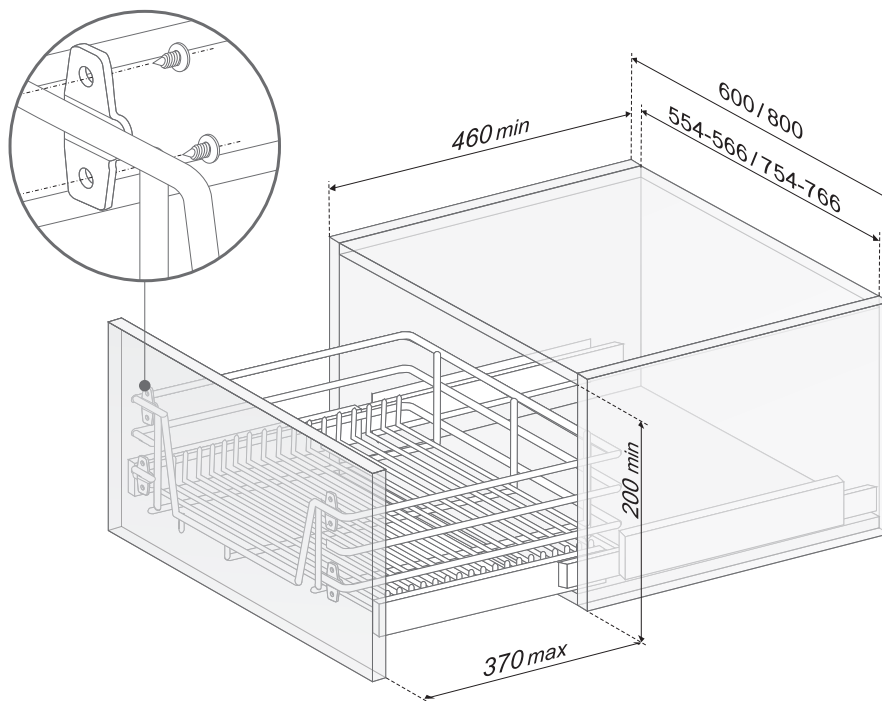

KRS04

Корзина-сушка выдвижная, одноуровневая, без сетки для посуды и без поддона, с боковым креплением шариковых направляющих полного выдвижения / Wire pull-out basket dryer is a single level structure without profiles grid for tableware and without a tray

код / code	размер базы min (ШхДхВ, мм) size base min (W*L*H, mm)	G	упаковка (шт.) / packing (pcs.)
KRS04/1/1/600	554x460x250	4 340	2
KRS04/1/1/800	754x460x250	4 795	2

Схема монтажа / The scheme of installation

Дополнительные металлические кронштейны KRK01 см. стр. 187.