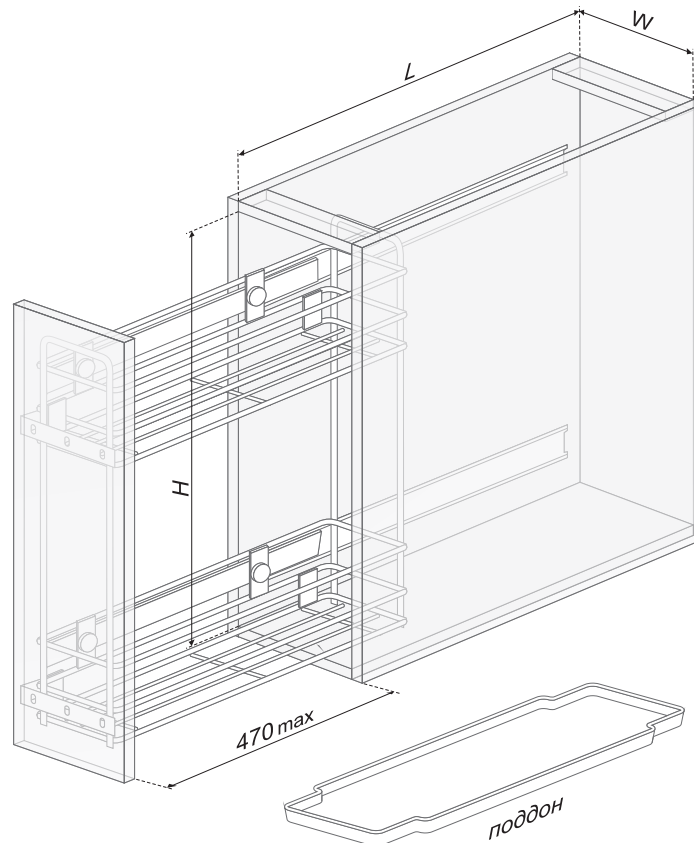

KR01

Выдвижная проволочная корзина на шариковых направляющих полного выдвижения с доводчиком /
A pull-out wire basket on ball-bearing guides with full extension and a closing device

код / code	размер базы min (ШхДхВ, мм) size base min (W*L*H, mm)	вес / weight	упаковка (шт.) / packing (pcs.)
KR01/1/2/150	115x520x650	4 300	1
KR01/1/2/200	165x520x650	4 700	1

Схема монтажа / The scheme of installation

СЕТЧАТОЕ НАПОЛНЕНИЕ / Meshes fittings for kitchen drawers

KR03

Выдвижная проволочная корзина на шариковых направляющих полного выдвижения /
A pull-out wire basket on ball-bearing guides with full extension

код / code	размер базы min (ШхДхВ, мм) size base min (W*L*H, mm)	 упаковка (шт.) / packing (pcs.)
 KR03/1/1/200	200x420x480	4 000 3

Схема монтажа / The scheme of installation

KR10

Выдвижная проволочная корзина на шариковых направляющих полного выдвижения /
A pull-out wire basket on ball-bearing guides with full extension and a closing device