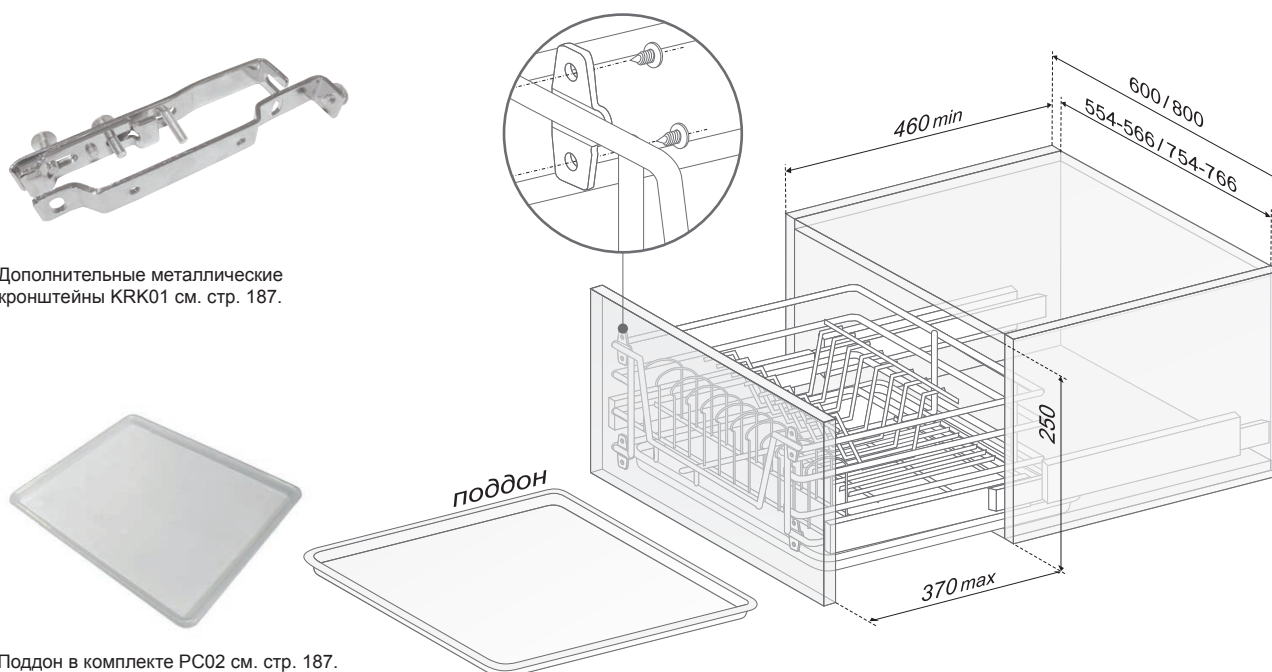

Схема монтажа / The scheme of installation