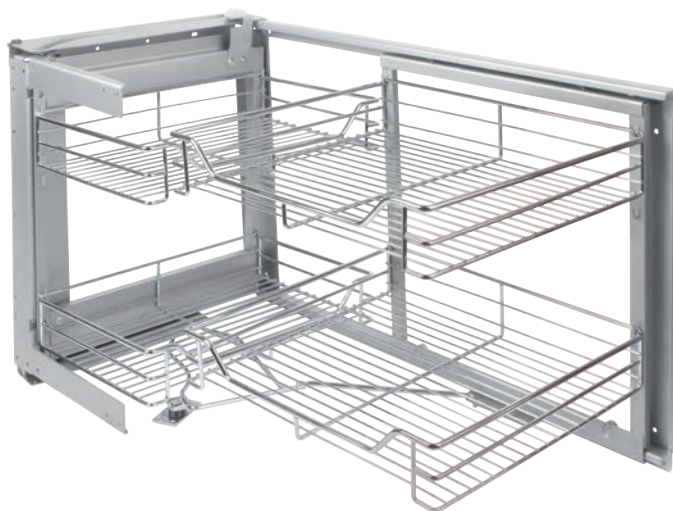

KRM01

Многофункциональная проволочная корзина с поворотно-выкатным механизмом неполного выдвижения с доводчиком / A multipurpose wire basket with turning pull-out mechanism with restricted extension

код / code	размер базы min (ШхДхВ, мм) size base min (W*L*H, mm)	упаковка (шт.) / packing (pcs.)
KRM01/900-1000/L	860-960x480x530	20 830 1
KRM01/900-1000/R	860-960x480x530	20 830 1