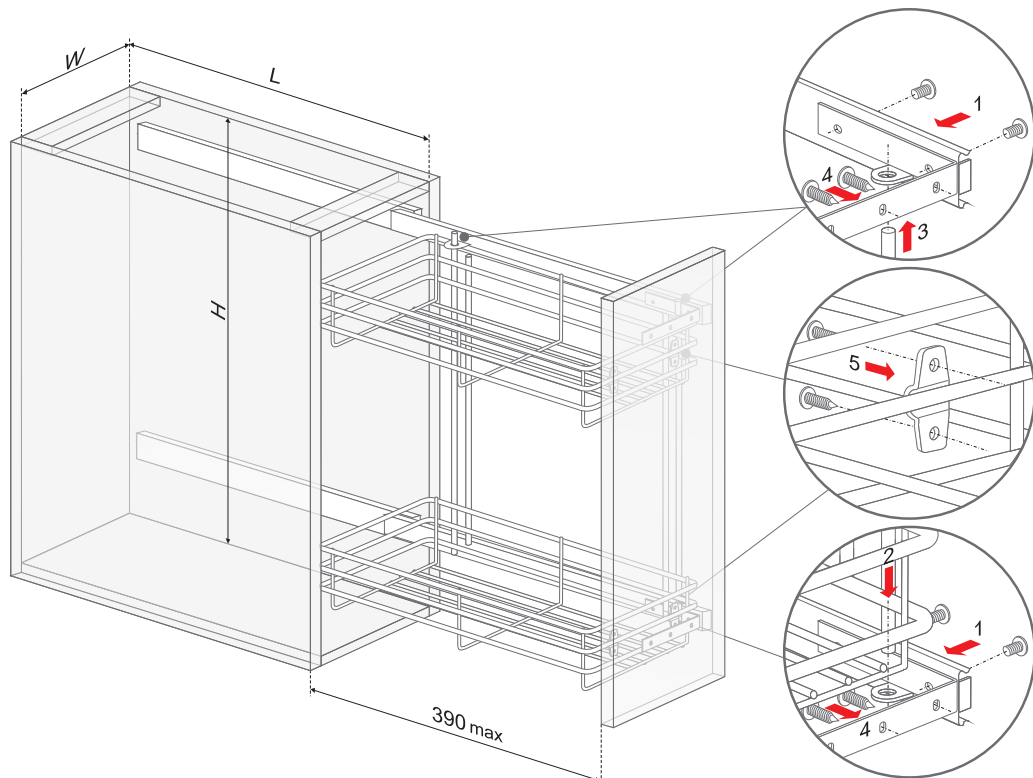

код / code	размер базы min (ШхДхВ, мм) size base min (W*L*H, mm)	 упаковка (шт.) / packing (pcs.)
 KR03/1/1/200	200x420x480	4 000 3

Схема монтажа / The scheme of installation

KR10

Выдвижная проволочная корзина на шариковых направляющих полного выдвижения /
A pull-out wire basket on ball-bearing guides with full extension and a closing device

код / code	размер базы min (ШхДхВ, мм) size base min (W*L*H, mm)	 упаковка (шт.) / packing (pcs.)
KR10/1/1/300	264x450x450	3 880 2

Схема монтажа / The scheme of installation

СЕТЧАТОЕ НАПОЛНЕНИЕ / Meshes fittings for kitchen drawers