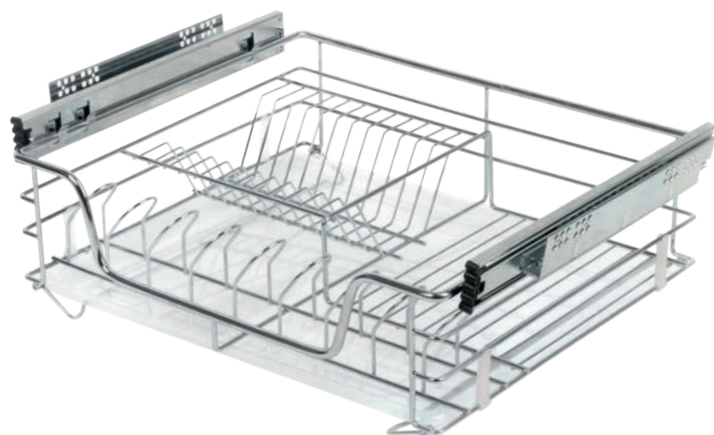

KRM03

Многофункциональная проволочная корзина с выкатным механизмом полного выдвижения /
A multipurpose wire basket with pull-out mechanism with full extension

код / code	размер базы min (ШхДхВ, мм) size base min (W*L*H, mm)	22кг	упаковка (шт.) / packing (pcs.)
KRM03/800-900/L	760-960x480x520	22 810	1
KRM03/800-900/R	760-960x480x520	22 810	1

Схема монтажа / The scheme of installation

Схема монтажа и схема последовательности
выдвижения корзины, показан KRM03/800-900/L
The scheme of installation and sequence
diagram nomination basket shows KRM03/800-900/L

KRS03

Корзина-сушка выдвигаемая проволочная, с сеткой для посуды, с боковым креплением шариковых направляющих полного выдвижения / A wire pull-out basket-dryer is a single-level structure with a profiled grid and full extension