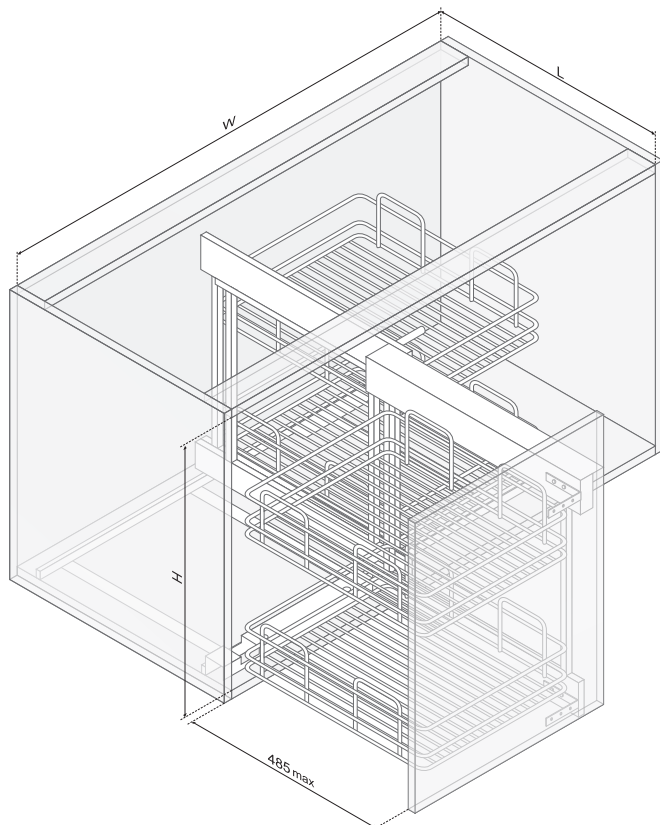

Схема монтажа / The scheme of installation

Схема монтажа и схема последовательности
выдвижения корзины, показан KRM03/800-900/L
The scheme of installation and sequence
diagram nomination basket shows KRM03/800-900/L

KRS03

Корзина-сушка выдвигаемая проволочная, с сеткой для посуды, с боковым креплением шариковых направляющих полного выдвижения / A wire pull-out basket-dryer is a single-level structure with a profiled grid and full extension