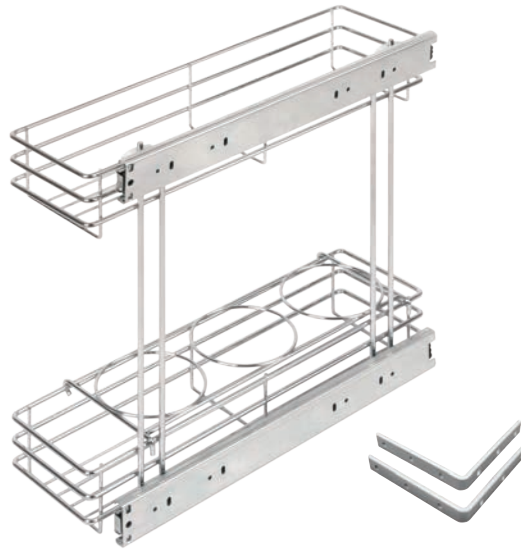

KR01

Выдвижная проволочная корзина на шариковых направляющих полного выдвижения с доводчиком /
A pull-out wire basket on ball-bearing guides with full extension and a closing device

код / code	размер базы min (ШхДхВ, мм) size base min (W*L*H, mm)	вес / weight	упаковка (шт.) / packing (pcs.)
KR01/1/2/150	115x520x650	4 300	1
KR01/1/2/200	165x520x650	4 700	1

код / code	размер базы min (ШхДхВ, мм) size base min (W*L*H, mm)	 упаковка (шт.) / packing (pcs.)
 KR03/1/1/200	200x420x480	4 000 3

Схема монтажа / The scheme of installation

KR10

Выдвижная проволочная корзина на шариковых направляющих полного выдвижения /
A pull-out wire basket on ball-bearing guides with full extension and a closing device

KR11

Выдвижная проволочная корзина на шариковых направляющих неполного выдвижения /
A pull-out wire basket on ball-bearing guides with full extension

код / code	размер базы min (ШхДхВ, мм) size base min (W*L*H, mm)	 упаковка (шт.) / packing (pcs.)
 KR11/1/1/150	115x482x582	2 820 1

Схема монтажа / The scheme of installation

KR12

Выдвижная проволочная корзина на шариковых направляющих полного выдвижения /
A pull-out wire basket on ball-bearing guides with full extension

код / code	размер базы min (ШхДхВ, мм) size base min (W*L*H, mm)	упаковка (шт.) / packing (pcs.)
KR12/1/1/200	164x450x450	3 500 2