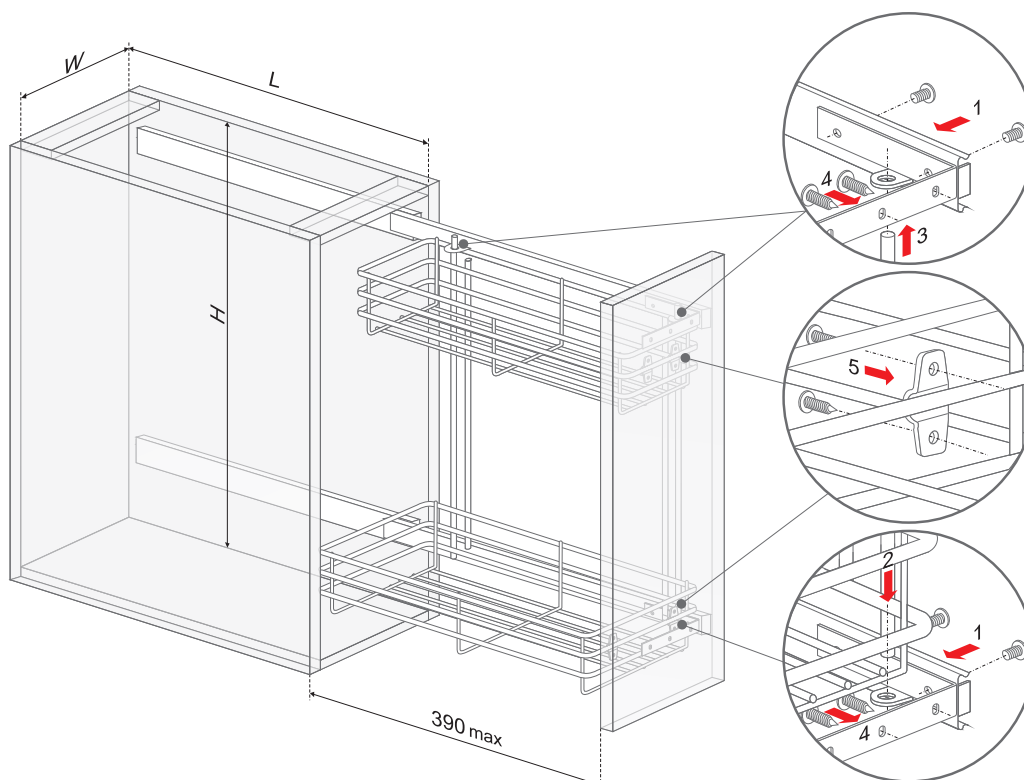

Схема монтажа / The scheme of installation

KR12

Выдвижная проволочная корзина на шариковых направляющих полного выдвижения /
A pull-out wire basket on ball-bearing guides with full extension

код / code	размер базы min (ШхДхВ, мм) size base min (W*L*H, mm)	упаковка (шт.) / packing (pcs.)
KR12/1/1/200	164x450x450	3 500 2

Схема монтажа / The scheme of installation

СЕТЧАТОЕ НАПОЛНЕНИЕ / Meshes fittings for kitchen drawers

KR14

Выдвижная проволочная корзина (mix) на шариковых направляющих полного выдвижения /
A pull-out wire basket (mix) on ball-bearing guides with full extension

код / code	размер базы min (ШхДхВ, мм) size base min (W*L*H, mm)	упаковка (шт.) / packing (pcs.)
KR14/1/1/300	264x450x450	3 600 2

Схема монтажа / The scheme of installation

KR15

Выдвижная проволочная корзина на шариковых направляющих полного выдвижения /
A pull-out wire basket on ball-bearing guides with full extension