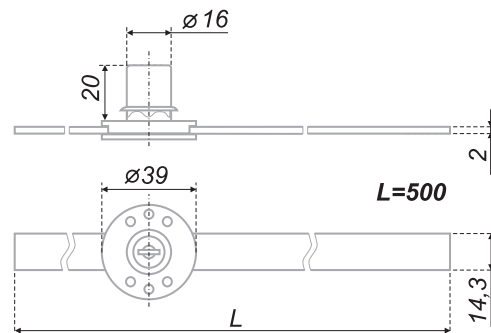

Z258

Замок мебельный для стеклянных дверей, толщина стекла - не более 8 мм /
The lock furniture for glass doors, the glass thickness - 8 mm or less

код / code	 упаковка (шт.) / packing (pcs.)
 Z258GP.2/18	98 12
 Z258CP.2/18	98 12

В комплекте: ключ - 2 шт., ответная планка /
The complete set includes: key - 2 pcs., mating plank

Z348

Замок мебельный «английский», с защелкой /
The snap lock furniture

код / code	 упаковка (шт.) / packing (pcs.)	упаковка (шт.) / packing (pcs.)
 Z348GP.1/22	78	12
 Z348CP.1/22	78	12

Z408

Замок центральный, для одновременного запираения 3 ящиков. Диаметр цилиндра 16 мм, длина запорной планки 500 мм / Central lock for simultaneous locking of 3 drawers. Cylinder diameter - 16 mm. Strike plank length - 500 mm

Z409

Замок центральный для одновременного запирания 3 ящиков. Диаметр цилиндра 19 мм, длина запорной планки 500 мм / Central lock for simultaneous locking of 3 drawers. Cylinder diameter - 19 mm. Strike plank length - 500 mm