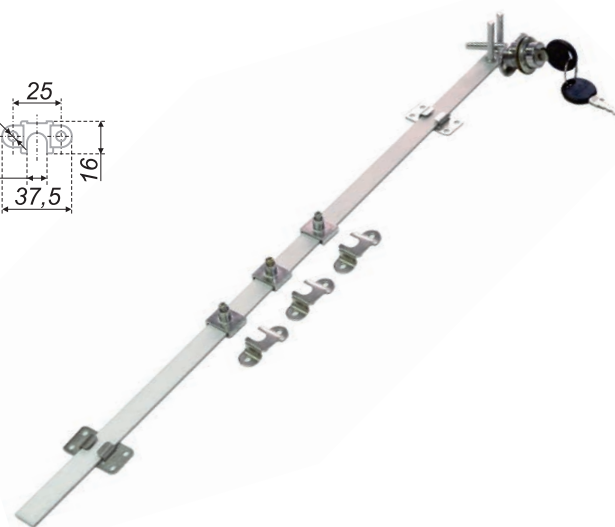

В комплекте: ключ - 2 шт., ответная планка /
The complete set includes: key - 2 pcs., mating plank

Z348

Замок мебельный «английский», с защелкой /
The snap lock furniture

код / code	 упаковка (шт.) / packing (pcs.)	упаковка (шт.) / packing (pcs.)
 Z348GP.1/22	78	12
 Z348CP.1/22	78	12

В комплекте: ключ - 2 шт., запорная планка, запорный блок с крепежными винтами - 3 шт., фиксирующая планка для блоков - 3 шт., планка крепления замка, к внутреннему фасаду - 2 шт. /
The complete set includes: key - 2 pcs., strike plank, locking block with fastening screws - 3 pcs., fixative stat for blocks - 3 pcs., slat for inner-facade lock fastening - 2 pcs.

Z408

Замок центральный, для одновременного запираения 3 ящиков. Диаметр цилиндра 16 мм, длина запорной планки 500 мм / Central lock for simultaneous locking of 3 drawers. Cylinder diameter - 16 mm. Strike plank length - 500 mm

Z409

Замок центральный для одновременного запирания 3 ящиков. Диаметр цилиндра 19 мм, длина запорной планки 500 мм / Central lock for simultaneous locking of 3 drawers. Cylinder diameter - 19 mm. Strike plank length - 500 mm