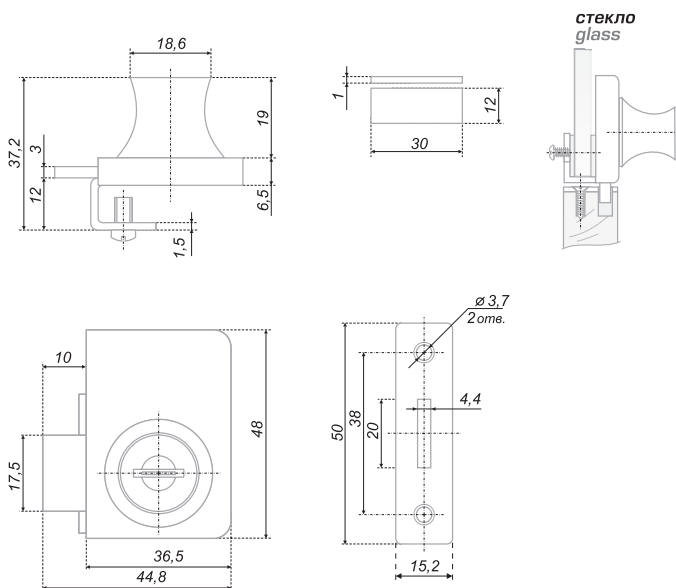

В комплекте: ключ - 2 шт., ответная планка /
The complete set includes: key - 2 pcs. mating plank

Z148

Замок мебельный простой /
The lock furniture half-lap joint

код / code	 упаковка (шт.) / packing (pcs.)
 Z148GP.1/22	74 12
 Z148CP.1/22	74 12

В комплекте: ключ - 2 шт., ответная планка, вкрученные винты 3x10 мм - 2 шт.,
пластмассовые прокладки - 2 шт. / The complete set includes: key-2 pcs., mating plank, se-
cured screws 3x10 mm - 2 pcs., plastic gaskets - 2 pcs.

Z408

Замок центральный, для одновременного запираения 3 ящиков. Диаметр цилиндра 16 мм, длина запорной планки 500 мм / Central lock for simultaneous locking of 3 drawers. Cylinder diameter - 16 mm. Strike plank length - 500 mm

Z409

Замок центральный для одновременного запирания 3 ящиков. Диаметр цилиндра 19 мм, длина запорной планки 500 мм / Central lock for simultaneous locking of 3 drawers. Cylinder diameter - 19 mm. Strike plank length - 500 mm