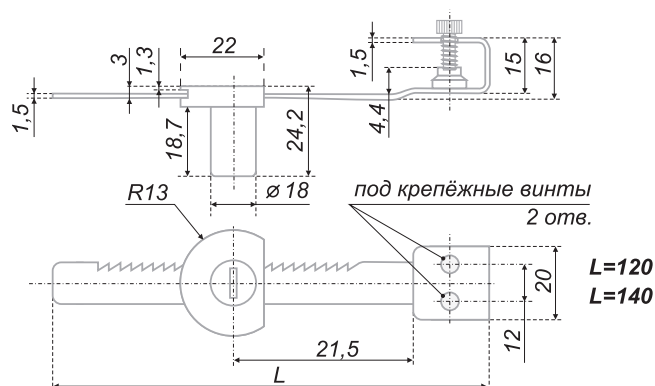

В комплекте: ключ - 2 шт., рейка - 1 шт., крепежный винт с прокладкой - 2 шт. / The complete set includes: key - 2 pcs., slat - 1 pcs., fasteners screw with a gasket - 2 pcs.