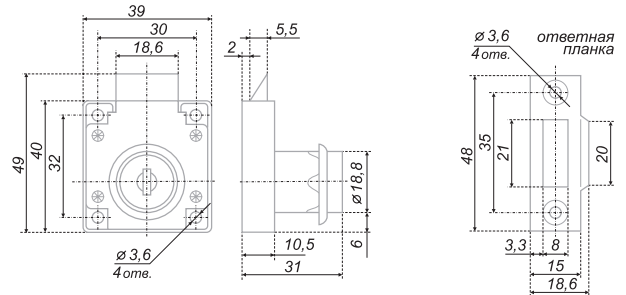

В комплекте: ключ - 2 шт., ответная планка /
The complete set includes: key - 2 pcs., mating plank

Z348

Замок мебельный «английский», с защелкой /
The snap lock furniture

код / code	упаковка (шт.) / packing (pcs.)	упаковка (шт.) / packing (pcs.)
Z348GP.1/22	78	12
Z348CP.1/22	78	12