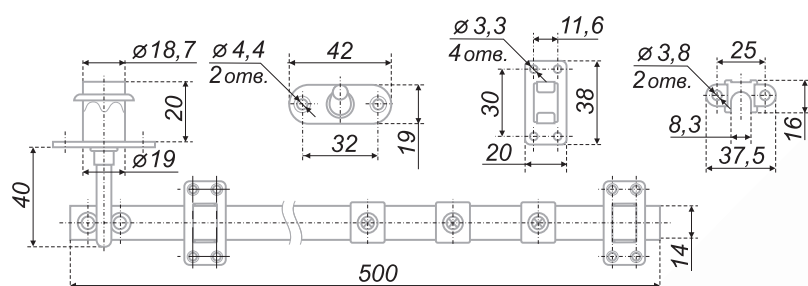

В комплекте: ключ - 2 шт., запорная планка - 1 шт., запорный блок с крепежными винтами - 3 шт., планка крепления замка к внутреннему фасаду - 2 шт., фиксирующая планка для блоков - 3 шт. / Includes: key - 2 pcs., striker plate - 1 pc., locking block with mounting screws - 3 pcs., mounting bracket to the inside lock facade - 2 pcs., fixing bracket for blocks - 3 pcs.