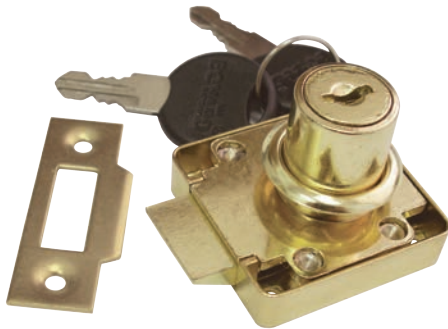

В комплекте: ключ - 2 шт., ответная планка /
The complete set includes: key - 2 pcs. mating plank

Z148

Замок мебельный простой /
The lock furniture half-lap joint

код / code	 упаковка (шт.) / packing (pcs.)
 Z148GP.1/22	74 12
 Z148CP.1/22	74 12

В комплекте: ключ - 2 шт., ответная планка, вкрученные винты 3x10 мм - 2 шт.,
пластмассовые прокладки - 2 шт. / The complete set includes: key-2 pcs., mating plank, se-
cured screws 3x10 mm - 2 pcs., plastic gaskets - 2 pcs.

В комплекте: ключ - 2 шт., ответная планка /
The complete set includes: key - 2 pcs., mating plank

Z348

Замок мебельный «английский», с защелкой /
The snap lock furniture

код / code	 упаковка (шт.) / packing (pcs.)	упаковка (шт.) / packing (pcs.)
 Z348GP.1/22	78	12
 Z348CP.1/22	78	12

Z408

Замок центральный, для одновременного запираения 3 ящиков. Диаметр цилиндра 16 мм, длина запорной планки 500 мм / Central lock for simultaneous locking of 3 drawers. Cylinder diameter - 16 mm. Strike plank length - 500 mm