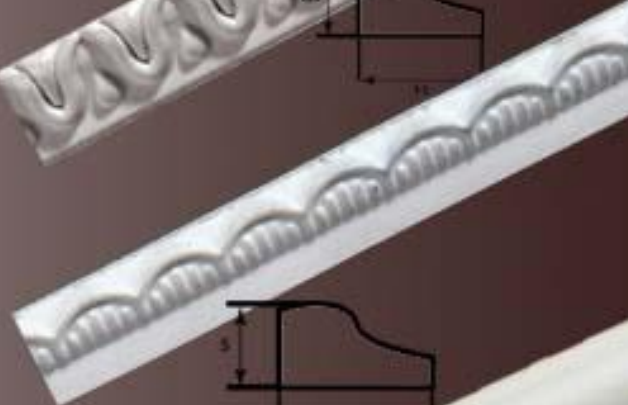

Применяется для декорирования фасадов мебели (под пленку мембранно-вакуумного пресования или под покраску)

Мебельный молдинг ПВХ

SY-247#
7 x 4 мм

SY-175#
9 x 3,5 мм

SY-66#
10 x 5 мм

SY-41#
11 x 5,5 мм

SY-60#
14 x 7 мм

SY-274#
15 x 6 мм

Применяется для декорирования фасадов мебели (под пленку мембранно-вакуумного пресования или под покраску)

SY-140#
11 x 6,5 мм

SY-147#
12,5 x 5 мм

SY-67#
13 x 6,5 мм

SY-95#
15,5 x 7 мм

SY-288#
13,5 x 10,7 мм