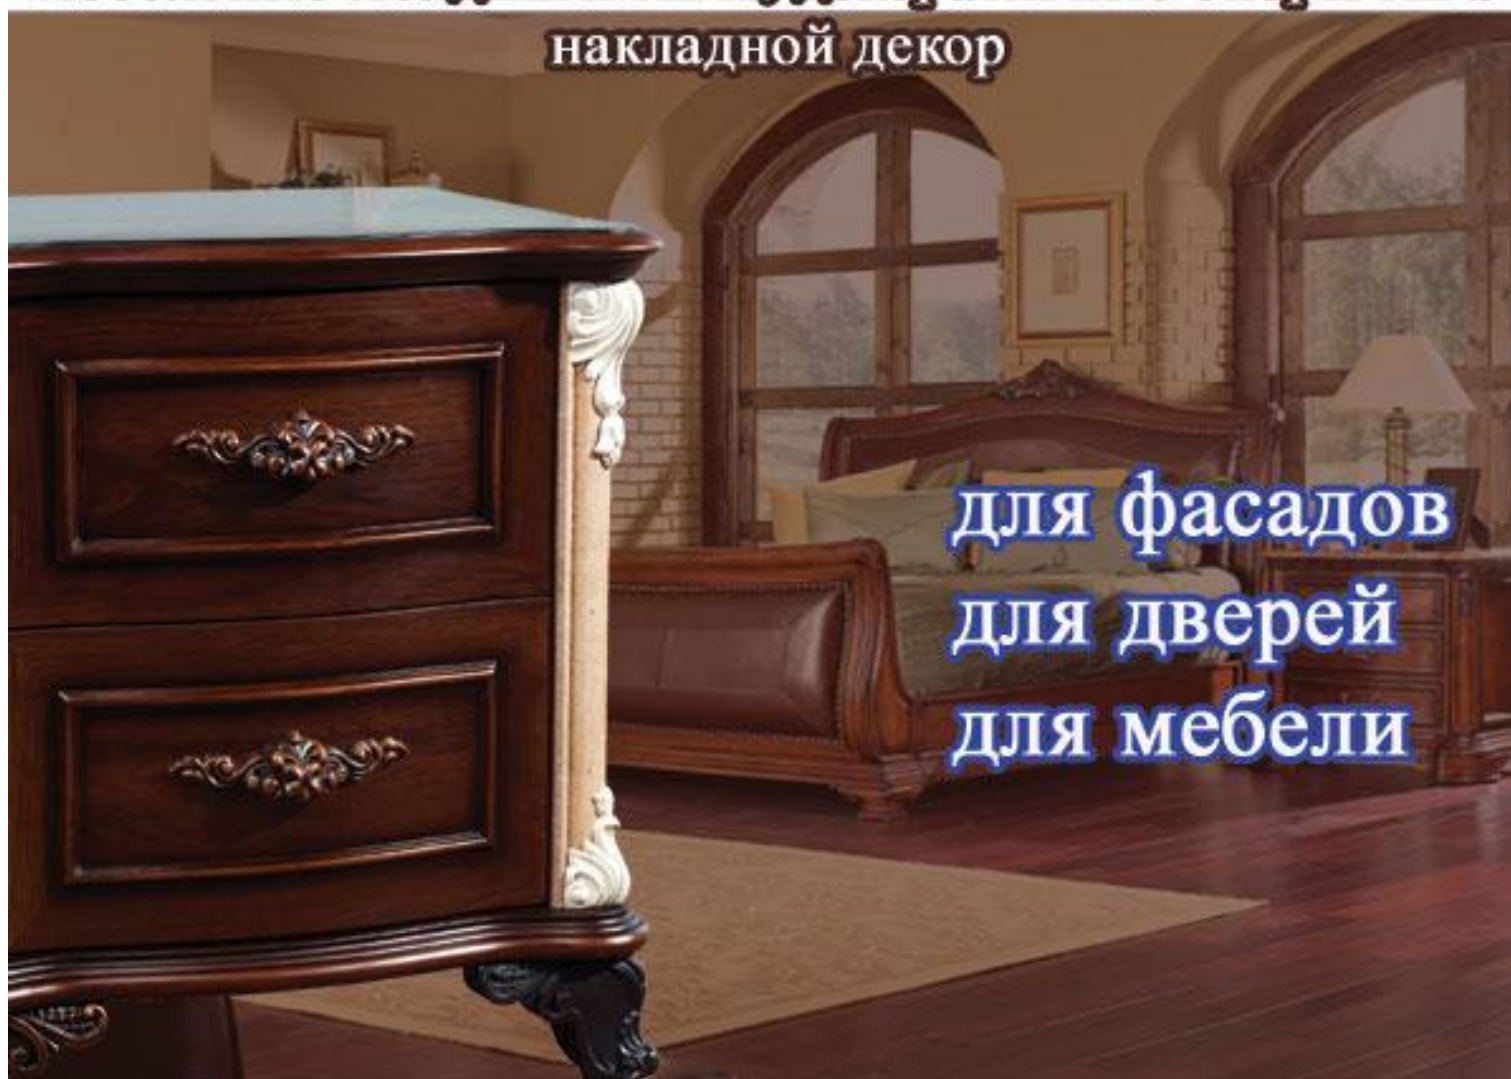

ROYAL DECOR

**мебельные молдинги ПВХ, декоративные опоры ABS
накладной декор**

**для фасадов
для дверей
для мебели**

НОВИНКИ СКЛАДСКОЙ ПРОГРАММЫ

2017

Каретки для диванов и кресел

SF 001 ширина 1 000 мм

SF 002 ширина 1 500 мм