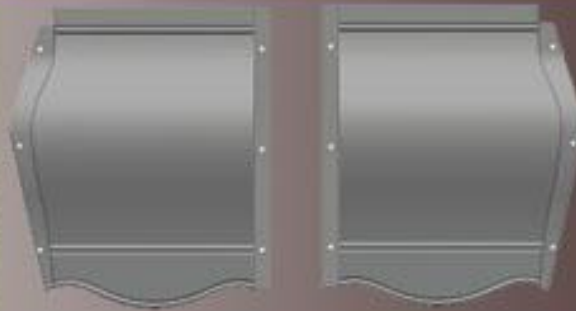

SY15296#
разм: 296x73x25 мм

SY15121#
разм: 195x60x24,5 мм

SY15122#-1-2
разм: 280x110x7,5 мм

SY08105#-1-2
разм: 490x125x15 мм

Решетка ABS

Изготовлена из
жесткого материала
ABS пластик

Решетка для вставок фасадов
SY888#
500x250x6 мм