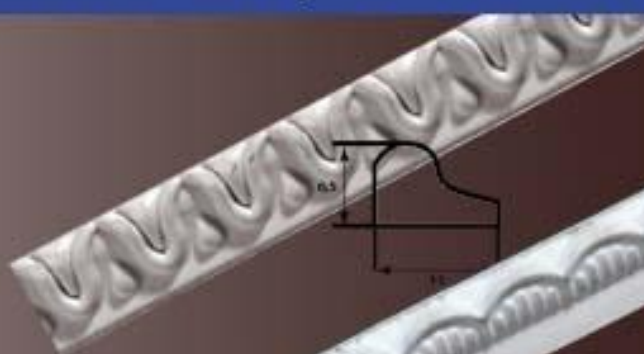

Мебельный молдинг ПВХ

SY-252#
7x4 мм

SY-50#
9x5 мм

SY-8#
9x5 мм

SY-251#
10x5 мм

SY-250#
10x5 мм

SY-238#
14,5x5 мм

SY-211#
19x3 мм

Применяется для декорирования фасадов мебели (под пленку мембранно-вакуумного пресования или под покраску)

Мебельный молдинг ПВХ

SY-247#
7 x 4 мм

SY-175#
9 x 3,5 мм

SY-66#
10 x 5 мм

SY-41#
11 x 5,5 мм

SY-60#
14 x 7 мм

SY-274#
15 x 6 мм

Применяется для декорирования фасадов мебели (под пленку мембранно-вакуумного пресования или под покраску)

SY-140#
11 x 6,5 мм

SY-147#
12,5 x 5 мм

SY-67#
13 x 6,5 мм

SY-95#
15,5 x 7 мм

SY-288#
13,5 x 10,7 мм