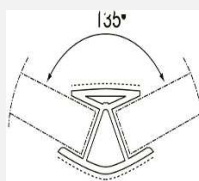

135°С

180°С

Торцевая заглушка

100 мм

100 мм

100 мм

100 мм

150 мм

150 мм

150 мм

150 мм

Универсальное закругление Н-100, Н-150

Уплотнитель для цоколя под ДСП 16 мм(3м)