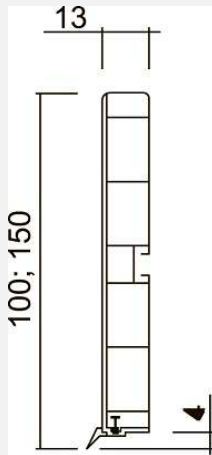

Кухонный цоколь

H-100 мм, H-150 мм L=4м. Упаковка 15 шт.

Цветовая палитра цоколей

Дуб горный

Орех итальянский

Белый

Венге

Бук

135°С

180°С

Торцевая заглушка

100 мм

100 мм

100 мм

100 мм

150 мм