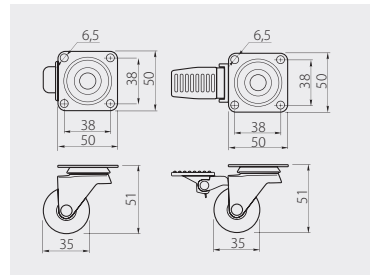

Rolka KMA-35
Furniture caster KMA-35
Колеса KMA-35

					
KM-A035MM-00	bez hamulca without break без стопора	35	25	przeźroczysty / transparent / прозрачный	PC / PU
KM-A035MM-30				brązowy / brown / коричневый	
KM-AH35MM-00	z hamulcem with break со стопором			przeźroczysty / transparent / прозрачный	
KM-AH35MM-30				brązowy / brown / коричневый	

Rolka KMA-50
Furniture caster KMA-50
Колеса KMA-50

		 mm	 kg		
KM-A050MM-00	bez hamulca without break без стопора	50	35	przeźroczysty / transparent / прозрачный	PC / PU
KM-A050MM-30				brąz / brown / коричневый	
KM-AH50MM-00	z hamulcem with break со стопором			przeźroczysty / transparent / прозрачный	
KM-AH50MM-30				brąz / brown / коричневый	

Rolka SHIFT 50
Furniture caster SHIFT 50
Колеса SHIFT 50

		 mm	 kg		
KM-B050MM-00	bez hamulca without break без стопора	50	30	przeźroczysty / transparent / прозрачный	PC / PU
KM-B050MM-30				brąz / brown / коричневый	
KM-BH50MM-00	z hamulcem with break со стопором			przeźroczysty / transparent / прозрачный	
KM-BH50MM-30				brąz / brown / коричневый	

Rolka SHIFT 75
Furniture caster SHIFT 75
Колеса SHIFT 75

					
KM-B075MM-00	bez hamulca without break	75	40	przeźroczysty / transparent / прозрачный	PC / PU
KM-B075MM-30	bez stopora			brąz / brown / коричневый	
KM-BH75MM-00	z hamulcem with break			przeźroczysty / transparent / прозрачный	
KM-BH75MM-30	so stoporem			brąz / brown / коричневый	