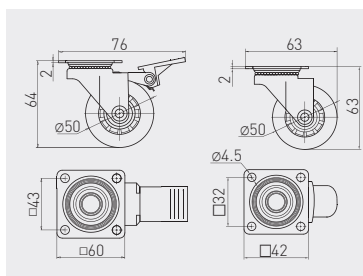

Rolka BRAZYLIA 50*
Caster BRAZYLIA 50*
Колеса BRAZYLIA 50*

		mm	kg		
KM-RD-50-SF	bez hamulca without break без стопора	50	40	przeźroczysty / transparent / прозрачный	PC, PU
KM-RD-50-CF	z hamulcem with break со стопором	50	40		

*Dostępny na zamówienie / Available only for individual order / Доступен под заказ