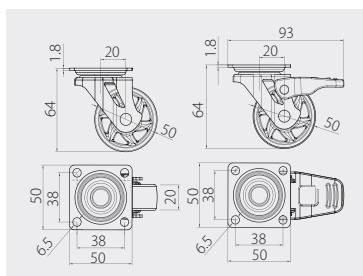

Rolka KMA-35
Furniture caster KMA-35
Колеса KMA-35

					
KM-A035MM-00	bez hamulca without break без стопора	35	25	przeźroczysty / transparent / прозрачный	PC / PU
KM-A035MM-30				brązowy / brown / коричневый	
KM-AH35MM-00	z hamulcem with break со стопором			przeźroczysty / transparent / прозрачный	
KM-AH35MM-30				brązowy / brown / коричневый	

Rolka KMA-50
Furniture caster KMA-50
Колеса KMA-50

		 mm	 kg		
KM-A050MM-00	bez hamulca without break без стопора	50	35	przeźroczysty / transparent / прозрачный	PC / PU
KM-A050MM-30				brąz / brown / коричневый	
KM-AH50MM-00	z hamulcem with break со стопором			przeźroczysty / transparent / прозрачный	
KM-AH50MM-30				brąz / brown / коричневый	

Rolka SHIFT 50
Furniture caster SHIFT 50
Колеса SHIFT 50

		 mm	 kg		
KM-B050MM-00	bez hamulca without break без стопора	50	30	przeźroczysty / transparent / прозрачный	PC / PU
KM-B050MM-30				brąz / brown / коричневый	
KM-BH50MM-00	z hamulcem with break со стопором			przeźroczysty / transparent / прозрачный	
KM-BH50MM-30				brąz / brown / коричневый	