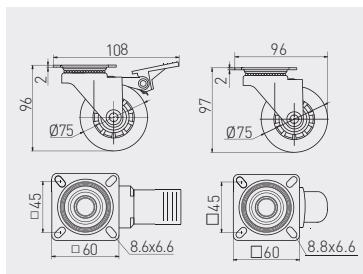

*Dostępny na zamówienie / Available only for individual order / Доступен под заказ

Rolka BRAZYLIA 50*
Caster BRAZYLIA 50*
Колеса BRAZYLIA 50*

		 mm	 kg		
KM-RD-50-SF	bez hamulca without break без стопора	50	40	przeźroczysty / transparent / прозрачный	PC, PU
KM-RD-50-CF	z hamulcem with break со стопором	50	40		

*Dostępny na zamówienie / Available only for individual order / Доступен под заказ

Rolka BRAZYLIA 75*
Caster BRAZYLIA 75*
Колеса BRAZYLIA 75*

		 mm	 kg		
KM-RD-75-SF	bez hamulca without break без стопора	75	64	przeźroczysty / transparent / прозрачный	PC, PU
KM-RD-75-CF	z hamulcem with break со стопором	75	64		