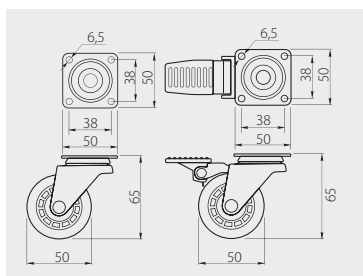

Rolka KMA-35
Furniture caster KMA-35
Колеса KMA-35

					
KM-A035MM-00	bez hamulca without break без стопора	35	25	przeźroczysty / transparent / прозрачный	PC / PU
KM-A035MM-30				brązowy / brown / коричневый	
KM-AH35MM-00	z hamulcem with break со стопором			przeźroczysty / transparent / прозрачный	
KM-AH35MM-30				brązowy / brown / коричневый	

Rolka KMA-50
Furniture caster KMA-50
Колеса KMA-50

		 mm	 kg		
KM-A050MM-00	bez hamulca without break без стопора	50	35	przeźroczysty / transparent / прозрачный	PC / PU
KM-A050MM-30				brąz / brown / коричневый	
KM-AH50MM-00	z hamulcem with break со стопором			przeźroczysty / transparent / прозрачный	
KM-AH50MM-30				brąz / brown / коричневый	

Rolka SHIFT 50
Furniture caster SHIFT 50
Колеса SHIFT 50

		 mm	 kg		
KM-B050MM-00	bez hamulca without break без стопора	50	30	przeźroczysty / transparent / прозрачный	PC / PU
KM-B050MM-30				brąz / brown / коричневый	
KM-BH50MM-00	z hamulcem with break со стопором			przeźroczysty / transparent / прозрачный	
KM-BH50MM-30				brąz / brown / коричневый	

Rolka SHIFT 75
Furniture caster SHIFT 75
Колеса SHIFT 75

					
KM-B075MM-00	bez hamulca without break	75	40	przeźroczysty / transparent / прозрачный	PC / PU
KM-B075MM-30	bez stopora			brąz / brown / коричневый	
KM-BH75MM-00	z hamulcem with break			przeźroczysty / transparent / прозрачный	
KM-BH75MM-30	so stoporem			brąz / brown / коричневый	