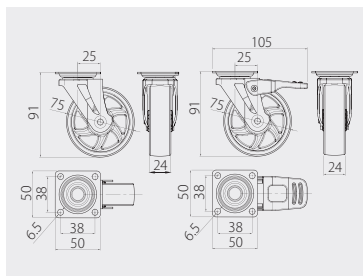

Rolka SHIFT 75
Furniture caster SHIFT 75
Колеса SHIFT 75

KM-B075MM-00	bez hamulca without break	75	40	przeźroczysty / transparent / прозрачный	PC / PU
KM-B075MM-30	bez stopora			brąz / brown / коричневый	
KM-BH75MM-00	z hamulcem with break			przeźroczysty / transparent / прозрачный	
KM-BH75MM-30	so stoporem			brąz / brown / коричневый