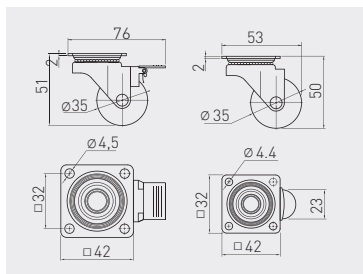

Rolka BRAZYLIA 35*
Caster BRAZYLIA 35*
Колеса BRAZYLIA 35*

KM-RD-35-SF	bez hamulca without break	35	30	przeźroczysty / transparent / прозрачный	PC, PU
KM-RD-35-CF	z hamulcem with break				
	so stoporem	35	30		

*Dostępny na zamówienie / Available only for individual order / Доступен под заказ