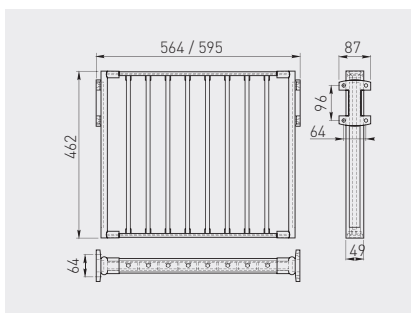

Wieszak na spodnie 600
Wardrobe trouser rack 600
Вешалка для брюк 600

WW-WSP060-05	uniwersalny universal универсальный	niepełny partial неполное	600	chrom, aluminium, czarny chrome, aluminium, black хром, алюминий, чёрный	stal, aluminium, tworzywo steel, aluminium, plastic сталь, алюминий, пластмасса
WW-WSP060-PW		pełny full полное