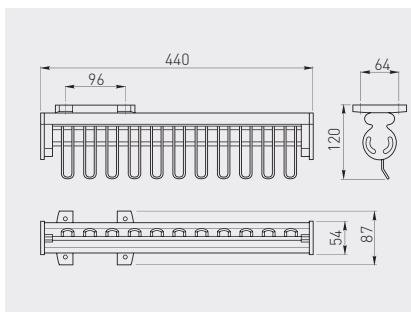

Wieszak K0 na paski
Hanger for belts K0
Вешалка K0 для ремней

WW-PASEK0-05	uniwersalny universal универсальный	niepetyny partial неполное	chrom, aluminium, czarny chrome +aluminium, black хром, алюминий, чёрный	stal, aluminium, tworzywo steel, aluminium, plastic сталь, алюминий, пластмасса