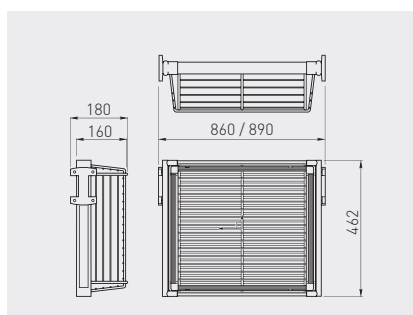

Kosz do szaf 900
Wardrobe basket 900
Корзина для шкафа 900

WW-KOSZ90-01	niepełny partial неполное	900	chrom chrome хром	chrom, aluminium, czarny chrome, aluminium, black хром, алюминий, чёрный	stal, aluminium, tworzywo steel, aluminium, plastic сталь, алюминий, пластмасса
WW-KOSZ90-PW	pełny full полное