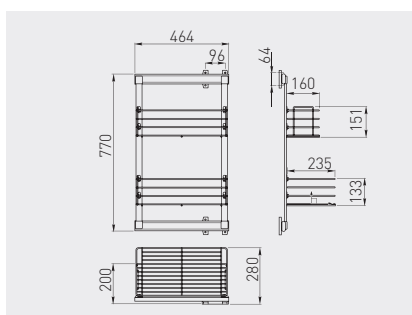

Kosz dwupoziomowy
Two tier wardrobe basket
Двухуровневая корзина

WW-2KOSZ0-05	uniwersalny universal универсальный	niepełny partial неполное	chrom, aluminium, czarny chrome, aluminium, black хром, алюминий, чёрный	stal, aluminium, tworzywo steel, aluminium, plastic сталь, алюминий, пластмасса