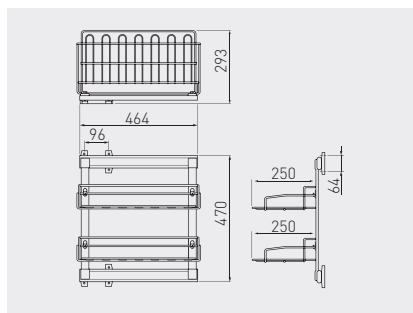

Kosz dwupoziomowy na obuwanie
Two tier pull out shoes rack
Двухуровневая корзина для обуви

PP-20BUW0-05	uniwersalny universal универсальный	niepety partial неполное	chrom, aluminium, czarny chrome, aluminium, black хром, алюминий, чёрный	stal, aluminium, tworzywo steel, aluminium, plastic сталь, алюминий, пластмасса
--------------	---	--------------------------------	--	---