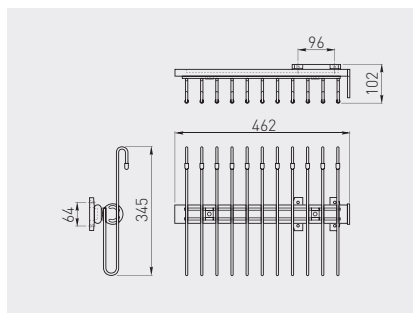

Wieszak na spodnie podwieszany
Wardrobe pull-out trouser rack
Вешалка для брюк 600 подвесная

WW-WSP000-01	uniwersalny universal универсальный	niepety partial неполное	chrom, aluminium, czarny chrome, aluminium, black хром, алюминий, чёрный	stal, aluminium, tworzywo steel, aluminium, plastic сталь, алюминий, пластмасса