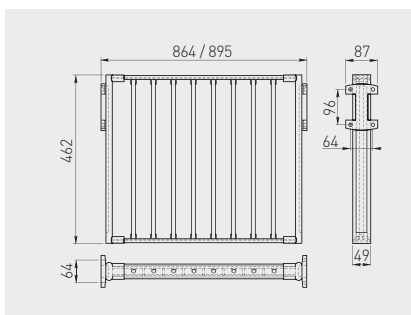

Wieszak na spodnie 900
Wardrobe trouser rack 900
Вешалка для брюк 900

WW-WSP090-05	uniwersalny universal универсальный	niepełny partial неполное	900	chrom, aluminium, czarny chrome, aluminium, black хром, алюминий, чёрный	stal, aluminium, tworzywo steel, aluminium, plastic сталь, алюминий, пластмасса
WW-WSP090-PW		pełny full полное