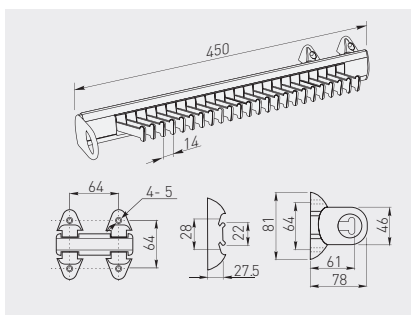

Wieszak KJ na krawaty
Tie hanger KJ
Галстучница выдвигающаяся KJ

WW-KJ0101-01	uniwersalny universal универсальный	niepełny partial неполное	aluminium, czarny aluminium, black алюминий, чёрный	stal, aluminium, tworzywo steel, aluminium, plastic сталь, алюминий, пластмасса