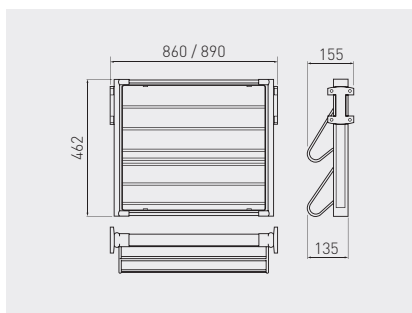

Szuflada na obuwie 900
Pull out shoes rack 900
Полка для обуви 900

PP-0BUW90-05	niepełny partial неполное	900	chrom chrome хром	chrom, aluminium, czarny chrome, aluminium, black хром, алюминий, чёрный	stal, aluminium, tworzywo steel, aluminium, plastic сталь, алюминий, пластмасса
PP-0BUW90-PW	pełny full полное