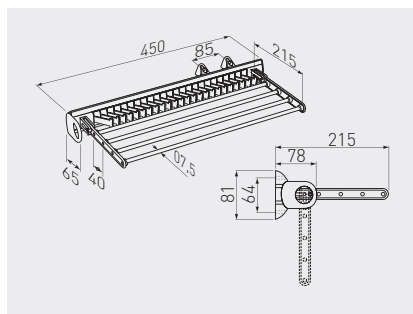

Wieszak J03 na krawaty i spodnie
Trouser and tie hanger J03
Вешалка J03 для брюк и галстуков

WW-K0AJ03-01	uniwersalny universal универсальный	niepety partial неполное	chrom, aluminium, czarny chrome + aluminium, black хром, алюминий, чёрный	stal, aluminium, tworzywo steel, aluminium, plastic сталь, алюминий, пластмасса