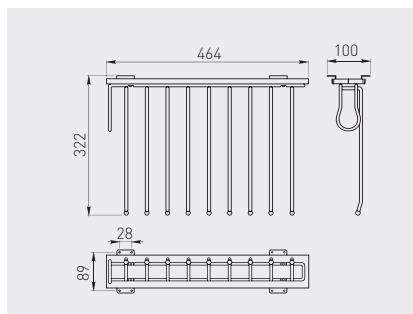

Wieszak WS na spodnie
Trouser rack WS
Вешалка WS для брюк

WW-WSP000-01	prawy right правый	niecety partial неполное	chrom, aluminium, czarny chrome, aluminium, black хром, алюминий, чёрный	stal, aluminium, tworzywo steel, aluminium, plastic сталь, алюминий, пластмасса
WW-WSL000-01	lewy left левый