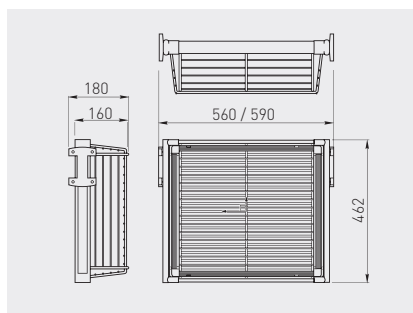

Kosz do szaf 600
Wardrobe basket 600
Корзина для шкафа 600

WW-KOSZ60-01	niepełny partial неполное	600	chrom chrome хром	chrom, aluminium, czarny chrome, aluminium, black хром, алюминий, чёрный	stal, aluminium, tworzywo steel, aluminium, plastic сталь, алюминий, пластмасса
WW-KOSZ60-PW	pełny full полное