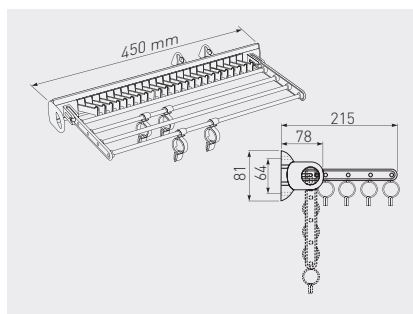

Wieszak J04 na krawaty i spodnie
Trousers and tie rack J04
Вешалка J04 для брюк и галстуков

WW-K0AJ04-01	uniwersalny universal универсальный	niepełny partial неполное	aluminium, czarny aluminium, black алюминий, чёрный	stal, aluminium, tworzywo steel, aluminium, plastic сталь, алюминий, пластмасса