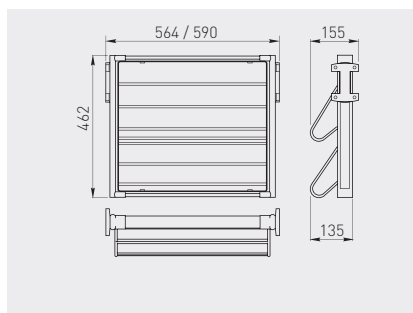

Szuflada na obuwanie 600
Pull out shoes rack 600
Полка для обуви 600

PP-OBUW60-05	niepety partial неполное	600	chrom chrome хром	chrom, aluminium, czarny chrome, aluminium, black хром, алюминий, чёрный	stal, aluminium, tworzywo steel, aluminium, plastic сталь, алюминий, пластмасса
PP-OBUW60-PW	peety full полное