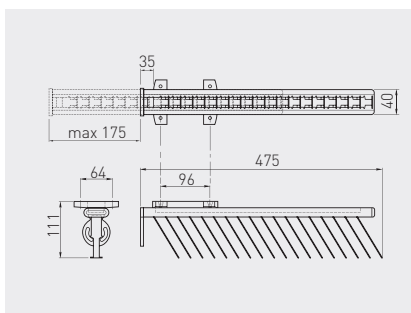

Wieszak KRA na krawaty
Tie hanger KRA
Галстучница выдвигающаяся KRA

WW-KRAW00-20	uniwersalny universal универсальный	niepełny partial неполное	chrom, aluminium, czarny chrome, aluminium, black хром, алюминий, чёрный	stal, aluminium, tworzywo steel, aluminium, plastic сталь, алюминий, пластмасса