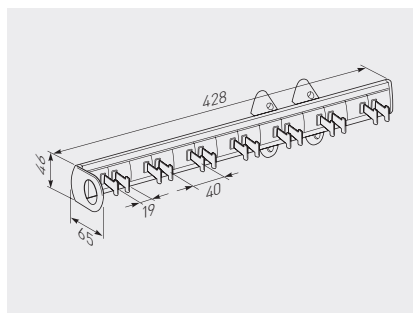

Wieszak KJ na paski
Belt rack KJ
Вешалка KJ для ремней

WW-KJ0201-01	uniwersalny universal универсальный	niepety partial неполное	aluminium, czarny aluminium, black алюминий, чёрный	stal, aluminium, tworzywo steel, aluminium, plastic сталь, алюминий, пластмасса