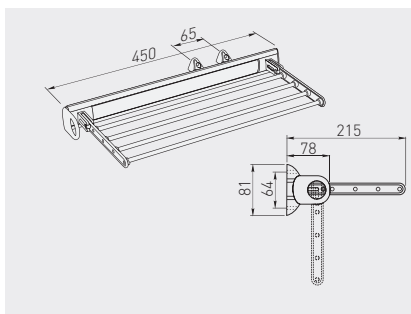

Wieszak J03 na spodnie
Trouser rack J03
Вешалка J03 для брюк

WW-K00J03-01	uniwersalny universalный	niepełny partial неполное	aluminium, czarny aluminium, black алюминий, чёрный	aluminium, tworzywo aluminium, plastic алюминий, пластмасса