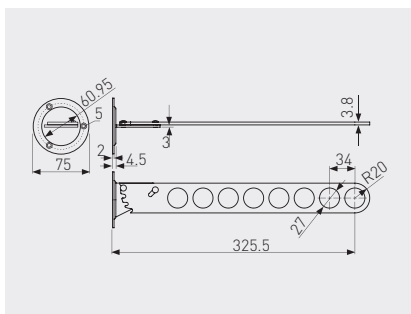

Wieszak SE
Hanger SE
Вешалка SE

WW-SE0102-01	uniwersalny universal универсальный	chrom chrome хром	stal steel сталь