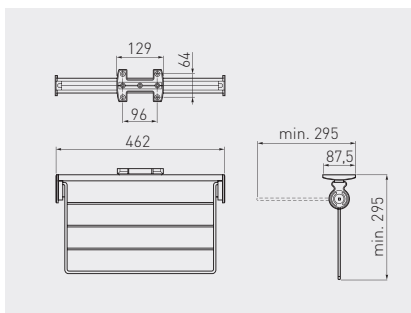

Wieszak na spodnie składany
Foldable trouser rack
Вешалка для складываемых брюк

WW-SPODNO-05	uniwersalny universalный	niepełny partial неполное	chrom, aluminium, czarny chrome, aluminium, black хром, алюминий, чёрный	stal, aluminium, tworzywo steel, aluminium, plastic сталь, алюминий, пластмасса