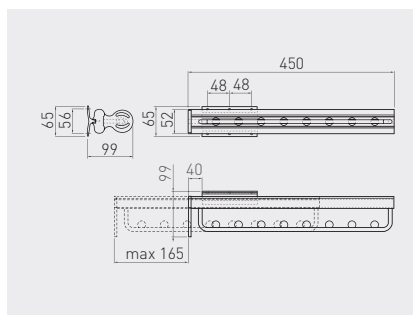

Wieszak WU na ubrania
Clothes hanger WU
Вешалка WU для одежды

WW-WUBR00-01	uniwersalny universal универсальный	niepełny partial неполное	chrom, aluminium, czarny chrome +aluminium, black хром, алюминий, чёрный	stal, aluminium, tworzywo steel, aluminium, plastic сталь, алюминий, пластмасса