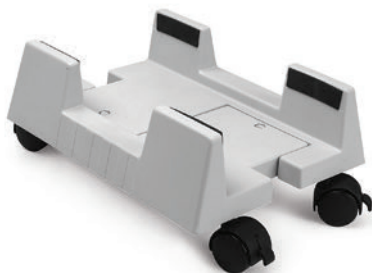

Wózek pod komputer
Computer trolley
Подставка под компьютер

PU-PKO-00-20	czarny / black / чёрный	tworzywo plastic
PU-PKO-00-60	szary / gray / серый	пластмасса

Hub - 4 porty USB
Hub -4 USB ports
Удлинитель на 4 входа USB

HB-USB-4X-20	czarny / black / чёрный	tworzywo plastic
HB-USB-4X-60	srebrny / silver / серебряный	пластмасса

Przepust MERIDA 80
 Desk cable outlet MERIDA 80
 Пропуск для кабеля MERIDA 80

	 mm		
LB-K80X80-05	80 x 80	aluminium / aluminium / алюминий	aluminium
LB-K80X80-20		czarny / black / чёрный	aluminium aluminium алюминий

Przepust MERIDA 100
 Desk cable outlet MERIDA 100
 Пропуск для кабеля MERIDA 100

	 mm		
LB-K80X100-05	80 x 100	aluminium / aluminium / алюминий	aluminium
LB-K80X100-20		czarny / black / чёрный	aluminium aluminium алюминий

Przepust MERIDA 160
 Desk cable outlet MERIDA 160
 Пропуск для кабеля MERIDA 160

	 mm		
LB-80X160-05	80 x 160	aluminium / aluminium / алюминий	aluminium
LB-80X160-20		czarny / black / чёрный	aluminium aluminium алюминий