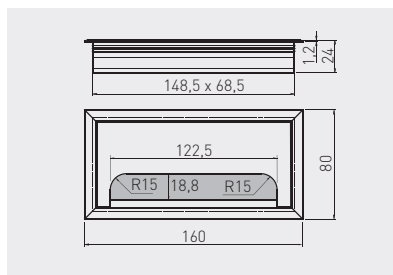

HB-USB-4X-20	czarny / black / чёрный	tworzywo plastic
HB-USB-4X-60	srebrny / silver / серебряный	пластмасса

Przepust MERIDA 80
 Desk cable outlet MERIDA 80
 Пропуск для кабеля MERIDA 80

	 mm		
LB-K80X80-05	80 x 80	aluminium / aluminium / алюминий	aluminium
LB-K80X80-20		czarny / black / чёрный	aluminium aluminium алюминий

Przepust MERIDA 100
 Desk cable outlet MERIDA 100
 Пропуск для кабеля MERIDA 100

	 mm		
LB-K80X100-05	80 x 100	aluminium / aluminium / алюминий	aluminium
LB-K80X100-20		czarny / black / чёрный	aluminium aluminium алюминий

Przepust MERIDA 160
 Desk cable outlet MERIDA 160
 Пропуск для кабеля MERIDA 160

	 mm		
LB-80X160-05	80 x 160	aluminium / aluminium / алюминий	aluminium
LB-80X160-20		czarny / black / чёрный	aluminium aluminium алюминий

Przepust MERIDA 280
 Desk cable outlet MERIDA 280
 Пропуск для кабеля MERIDA 280

	 mm		
LB-80X280-05	80 x 280	aluminium / aluminium / алюминий	aluminium
LB-80X280-20		czarny / black / чёрный	aluminium aluminium алюминий