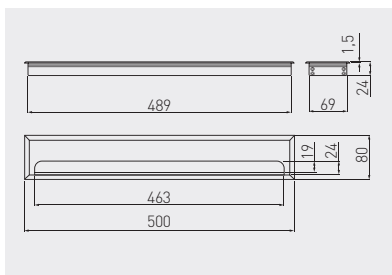

Przepust MERIDA 500
Desk cable outlet MERIDA 500
Пропуск для кабеля MERIDA 500

		mm			
LB-80X500-05	80 x 500	aluminium / aluminium / алюминий	aluminium aluminium алюминий		
LB-80X500-20					czarny / black / чёрный