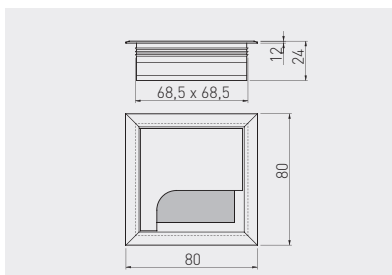

HB-USB-4X-20	czarny / black / чёрный	tworzywo plastic
HB-USB-4X-60	srebrny / silver / серебряный	пластмасса

Przepust MERIDA 80
 Desk cable outlet MERIDA 80
 Пропуск для кабеля MERIDA 80

	 mm		
LB-K80X80-05	80 x 80	aluminium / aluminium / алюминий	aluminium
LB-K80X80-20		czarny / black / чёрный	aluminium aluminium алюминий

Przepust MERIDA 100
 Desk cable outlet MERIDA 100
 Пропуск для кабеля MERIDA 100

	 mm		
LB-K80X100-05	80 x 100	aluminium / aluminium / алюминий	aluminium
LB-K80X100-20		czarny / black / чёрный	aluminium aluminium алюминий

Przepust MERIDA 280
 Desk cable outlet MERIDA 280
 Пропуск для кабеля MERIDA 280

	 mm		
LB-80X280-05	80 x 280	aluminium / aluminium / алюминий	aluminium
LB-80X280-20		czarny / black / чёрный	aluminium aluminium алюминий