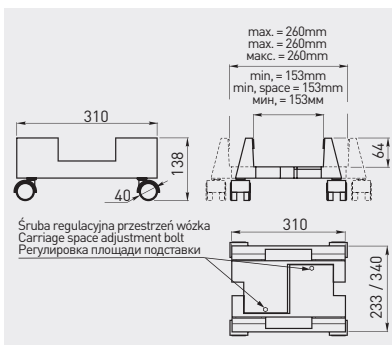

Wózek pod komputer
Computer trolley
Подставка под компьютер

PU-PKO-00-20	czarny / black / чёрный	tworzywo plastic
PU-PKO-00-60	szary / gray / серый	пластмасса