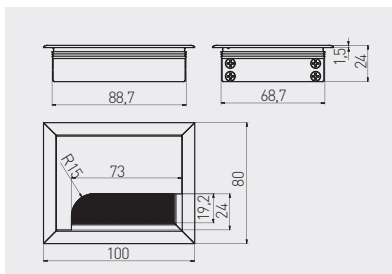

HB-USB-4X-20	czarny / black / чёрный	tworzywo plastic
HB-USB-4X-60	srebrny / silver / серебряный	пластмасса

Przepust MERIDA 80
 Desk cable outlet MERIDA 80
 Пропуск для кабеля MERIDA 80

	 mm		
LB-K80X80-05	80 x 80	aluminium / aluminium / алюминий	aluminium
LB-K80X80-20		czarny / black / чёрный	aluminium aluminium алюминий

Przepust MERIDA 100
 Desk cable outlet MERIDA 100
 Пропуск для кабеля MERIDA 100

	 mm		
LB-K80X100-05	80 x 100	aluminium / aluminium / алюминий	aluminium
LB-K80X100-20		czarny / black / чёрный	aluminium aluminium алюминий

Przepust MERIDA 280
 Desk cable outlet MERIDA 280
 Пропуск для кабеля MERIDA 280

	 mm		
LB-80X280-05	80 x 280	aluminium / aluminium / алюминий	aluminium
LB-80X280-20		czarny / black / чёрный	aluminium aluminium алюминий