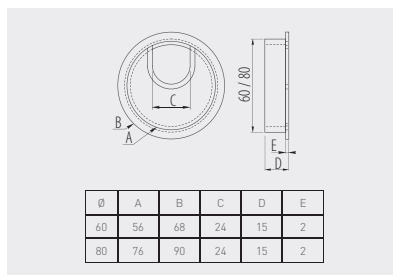

Przepust MERIDA 160
 Desk cable outlet MERIDA 160
 Пропуск для кабеля MERIDA 160

	 mm		
LB-80X160-05	80 x 160	aluminium / aluminium / алюминий	aluminium
LB-80X160-20		czarny / black / чёрный	aluminium aluminium алюминий

Przepust MERIDA 280
 Desk cable outlet MERIDA 280
 Пропуск для кабеля MERIDA 280

	 mm		
LB-80X280-05	80 x 280	aluminium / aluminium / алюминий	aluminium
LB-80X280-20		czarny / black / чёрный	aluminium aluminium алюминий

Przepust MERIDA 500
 Desk cable outlet MERIDA 500
 Пропуск для кабеля MERIDA 500

		 mm		
LB-80X500-05	80 x 500	aluminium / aluminium / алюминий	aluminium aluminium алюминий	
LB-80X500-20				

Przepust LBF
 Desk cable grommet LBF
 Пропуск для кабеля LBF