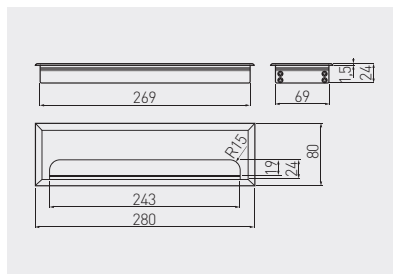

Przepust MERIDA 100
 Desk cable outlet MERIDA 100
 Пропуск для кабеля MERIDA 100

	 mm		
LB-K80X100-05	80 x 100	aluminium / aluminium / алюминий	aluminium
LB-K80X100-20		czarny / black / чёрный	aluminium aluminium алюминий

Przepust MERIDA 160
 Desk cable outlet MERIDA 160
 Пропуск для кабеля MERIDA 160

	 mm		
LB-80X160-05	80 x 160	aluminium / aluminium / алюминий	aluminium
LB-80X160-20		czarny / black / чёрный	aluminium aluminium алюминий

Przepust MERIDA 280
 Desk cable outlet MERIDA 280
 Пропуск для кабеля MERIDA 280

	 mm		
LB-80X280-05	80 x 280	aluminium / aluminium / алюминий	aluminium
LB-80X280-20		czarny / black / чёрный	aluminium aluminium алюминий