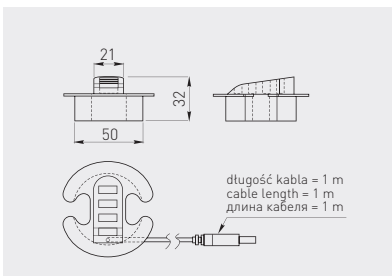

HB-USB-4X-20	czarny / black / чёрный	tworzywo plastic
HB-USB-4X-60	srebrny / silver / серебряный	пластмасса

Przepust MERIDA 80
 Desk cable outlet MERIDA 80
 Пропуск для кабеля MERIDA 80

	 mm		
LB-K80X80-05	80 x 80	aluminium / aluminium / алюминий	aluminium
LB-K80X80-20		czarny / black / чёрный	aluminium aluminium алюминий

Przepust MERIDA 100
 Desk cable outlet MERIDA 100
 Пропуск для кабеля MERIDA 100

	 mm		
LB-K80X100-05	80 x 100	aluminium / aluminium / алюминий	aluminium
LB-K80X100-20		czarny / black / чёрный	aluminium aluminium алюминий

Przepust MERIDA 160
 Desk cable outlet MERIDA 160
 Пропуск для кабеля MERIDA 160

	 mm		
LB-80X160-05	80 x 160	aluminium / aluminium / алюминий	aluminium
LB-80X160-20		czarny / black / чёрный	aluminium aluminium алюминий

Przepust MERIDA 280
 Desk cable outlet MERIDA 280
 Пропуск для кабеля MERIDA 280

	 mm		
LB-80X280-05	80 x 280	aluminium / aluminium / алюминий	aluminium
LB-80X280-20		czarny / black / чёрный	aluminium aluminium алюминий