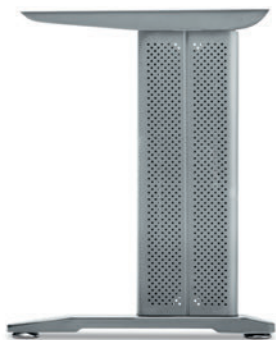

Noga kwadratowa z regulacją  
Square furniture leg  
Мебельная опора с регулировкой

|               |          |                                  |                                    |
|---------------|----------|----------------------------------|------------------------------------|
| NM-46R710-05  | 710 + 30 | aluminium / aluminium / алюминий | aluminium<br>aluminium<br>алюминий |
| NM-60R710-05  | 710 + 30 |                                  |                                    |
| NM-46R820-05  | 820 + 30 |                                  |                                    |
| NM-60R820-05  | 820 + 30 |                                  |                                    |
| NM-60R710-06* | 710 + 30 |                                  |                                    |
| NM-60R710-20* | 710 + 30 | czarny / black / чёрный          |                                    |

\*Dostępny na zamówienie / Available only for individual order / Доступен под заказ

Stelaż biurkowy  
Metal frames for desk  
Металлический каркас для стола

SB-A60X72-80

725 (735)

srebrny / silver / серебристый