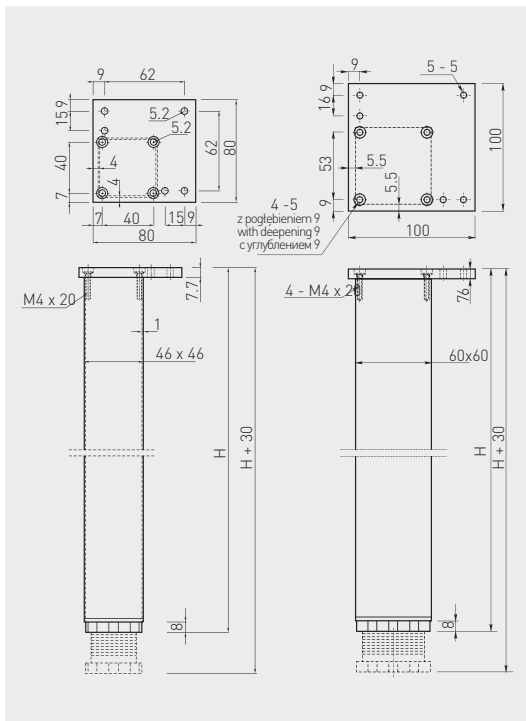

Noga kwadratowa z regulacją  
Square furniture leg  
Мебельная опора с регулировкой

|               |          |                                  |                                    |
|---------------|----------|----------------------------------|------------------------------------|
| NM-46R710-05  | 710 + 30 | aluminium / aluminium / алюминий | aluminium<br>aluminium<br>алюминий |
| NM-60R710-05  | 710 + 30 |                                  |                                    |
| NM-46R820-05  | 820 + 30 |                                  |                                    |
| NM-60R820-05  | 820 + 30 |                                  |                                    |
| NM-60R710-06* | 710 + 30 |                                  |                                    |
| NM-60R710-20* | 710 + 30 | czarny / black / чёрный          |                                    |

\*Dostępny na zamówienie / Available only for individual order / Доступен под заказ

Stelaż biurkowy  
Metal frames for desk  
Металлический каркас для стола

SB-A60X72-80

725 (735)

srebrny / silver / серебристый