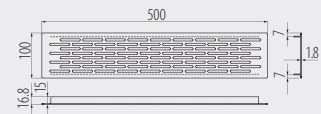

Kratka wentylacyjna D50-80
Plinth vent D50-80
Вентиляционная решётка D50-80

60 x 480 mm, 80 x 500 mm

KK-D50-80-06	Przepustowość powietrza - 108 cm ² Air throughput - 108 cm ² Прохождение воздушного потока - 108 см ²	stal szczotkowana brushed steel шлифованная сталь	aluminium aluminium алюминий

Kratka wentylacyjna D50-100
Plinth vent D50-100
Вентиляционная решётка D50-100

KK-D50100-06	Przepustowość powietrza - 130 cm ² Air throughput - 130 cm ² Прохождение воздушного потока - 130 см ²	stal szczotkowana brushed steel шлифованная сталь	aluminium aluminium алюминий

Kratka wentylacyjna W60
Plinth vent W60
Вентиляционная решётка W60

KK-W60800-M0	Przepustowość powietrza - 94 cm ² Air throughput - 94 cm ²	szara / grey / серый	aluminium aluminium алюминий
KK-W60800-M1	Прохождение воздушного потока - 94 cm ²	biała / white / белый	

Kratka wentylacyjna W80
Plinth vent W80
Вентиляционная решётка W80

KK-W80800-D0	Przepustowość powietrza - 146 cm ² Air throughput - 146 cm ²	szara / grey / серый	aluminium aluminium алюминий
KK-W80800-D1	Прохождение воздушного потока - 146 cm ²	biała / white / белый	