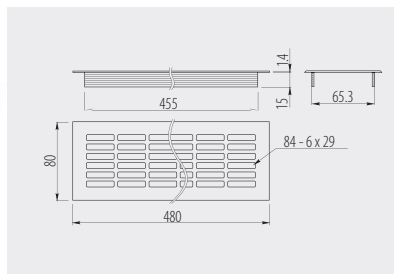

Kratka wentylacyjna D50-80
Plinth vent D50-80
Вентиляционная решётка D50-80

60 x 480 mm, 80 x 500 mm

KK-D50-80-06	Przepustowość powietrza - 108 cm ² Air throughput - 108 cm ² Прохождение воздушного потока - 108 см ²	stal szczotkowana brushed steel шлифованная сталь	aluminium aluminium алюминий

Kratka wentylacyjna D50-100
Plinth vent D50-100
Вентиляционная решётка D50-100

KK-D50100-06	Przepustowość powietrza - 130 cm ² Air throughput - 130 cm ² Прохождение воздушного потока - 130 см ²	stal szczotkowana brushed steel шлифованная сталь	aluminium aluminium алюминий

Kratka wentylacyjna W60
Plinth vent W60
Вентиляционная решётка W60

KK-W60800-M0	Przepustowość powietrza - 94 cm ² Air throughput - 94 cm ²	szara / grey / серый	aluminium aluminium алюминий
KK-W60800-M1	Прохождение воздушного потока - 94 cm ²	biała / white / белый	

Kratka wentylacyjna W80
Plinth vent W80
Вентиляционная решётка W80

KK-W80800-D0	Przepustowość powietrza - 146 cm ² Air throughput - 146 cm ²	szara / grey / серый	aluminium aluminium алюминий
KK-W80800-D1	Прохождение воздушного потока - 146 cm ²	biała / white / белый	