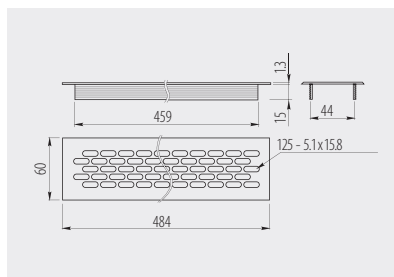

Kratka wentylacyjna D50-80
Plinth vent D50-80
Вентиляционная решётка D50-80

60 x 480 mm, 80 x 500 mm

KK-D50-80-06	Przepustowość powietrza - 108 cm ² Air throughput - 108 cm ² Прохождение воздушного потока - 108 см ²	stal szczotkowana brushed steel шлифованная сталь	aluminium aluminium алюминий

Kratka wentylacyjna D50-100
Plinth vent D50-100
Вентиляционная решётка D50-100

KK-D50100-06	Przepustowość powietrza - 130 cm ² Air throughput - 130 cm ² Прохождение воздушного потока - 130 см ²	stal szczotkowana brushed steel шлифованная сталь	aluminium aluminium алюминий

Kratka wentylacyjna W60
Plinth vent W60
Вентиляционная решётка W60

KK-W60800-M0	Przepustowość powietrza - 94 cm ² Air throughput - 94 cm ²	szara / grey / серый	aluminium aluminium алюминий
KK-W60800-M1	Прохождение воздушного потока - 94 cm ²	biała / white / белый	

Kratka wentylacyjna W80
Plinth vent W80
Вентиляционная решётка W80

KK-W80800-D0	Przepustowość powietrza - 146 cm ² Air throughput - 146 cm ²	szara / grey / серый	aluminium aluminium алюминий
KK-W80800-D1	Прохождение воздушного потока - 146 cm ²	biała / white / белый	