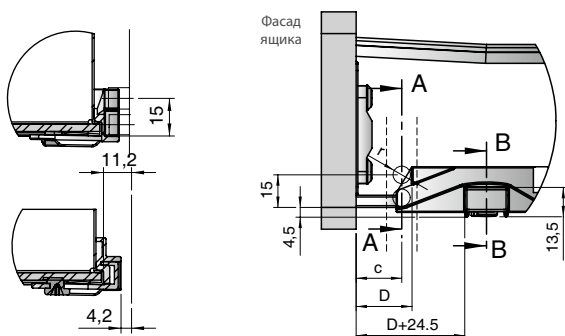

Размеры дна для ящиков Supraplex, Suprakit (дно в комплект не входит)

H, мм	A, мм	B, мм
75	14	25
107	46	25

ВНУТРЕННЯЯ ФУРНИТУРА ДЛЯ КОРПУСНОЙ МЕБЕЛИ

Направляющие для лотка выдвижного

Коннектор для установки системы антипрокидывания тумбы