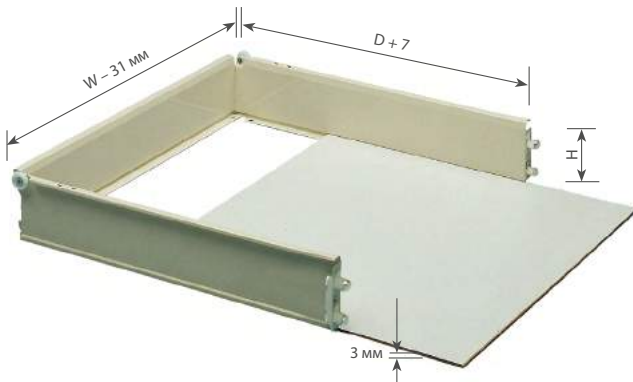

Адаптер для установки центрального замка

Артикул	Покрытие	
662600061	никель	50

$D = c + r + 1$

c – расстояние от фасада до упора; r – радиус упора.

Supraplex и Suprakit

металлические ящики быстрой сборки

Производитель: Indaux

Размеры дна для ящиков Supraplex, Suprakit (дно в комплект не входит)

H, мм	A, мм	B, мм
75	14	25
107	46	25

ВНУТРЕННЯЯ ФУРНИТУРА ДЛЯ КОРПУСНОЙ МЕБЕЛИ

Направляющие для лотка выдвижного

Коннектор для установки системы антипрокидывания тумбы