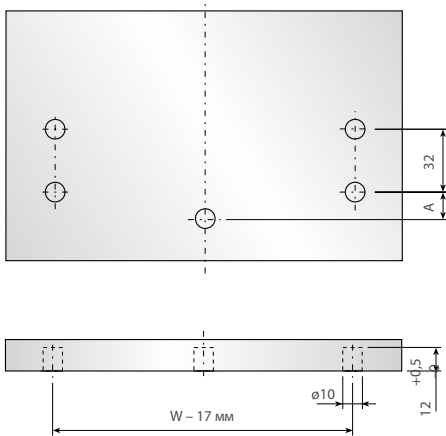

Адаптер для установки центрального замка

Артикул	Покрытие	
662600061	никель	50

$D = c + r + 1$

c – расстояние от фасада до упора; r – радиус упора.

Supraplex и Suprakit

металлические ящики быстрой сборки

Производитель: Indaux

Размеры дна для ящиков Supraplex, Suprakit (дно в комплект не входит)

H, мм	A, мм	B, мм
75	14	25
107	46	25

ВНУТРЕННЯЯ ФУРНИТУРА ДЛЯ КОРПУСНОЙ МЕБЕЛИ

Направляющие для лотка выдвижного

Коннектор для установки системы антипрокидывания тумбы