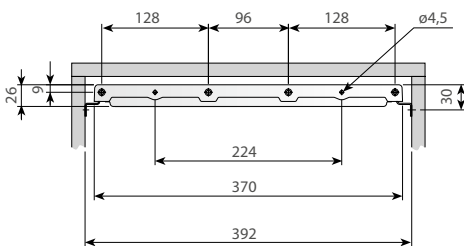

Адаптер для установки центрального замка

Артикул	Покрытие	
662600061	никель	50

$D = c + r + 1$

c – расстояние от фасада до упора; r – радиус упора.

Supraplex и Suprakit

металлические ящики быстрой сборки

Производитель: Indaux

Размеры дна для ящиков Supraplex, Suprakit (дно в комплект не входит)

H, мм	A, мм	B, мм
75	14	25
107	46	25

ВНУТРЕННЯЯ ФУРНИТУРА ДЛЯ КОРПУСНОЙ МЕБЕЛИ

Направляющие для лотка выдвижного

Коннектор для установки системы антипрокидывания тумбы