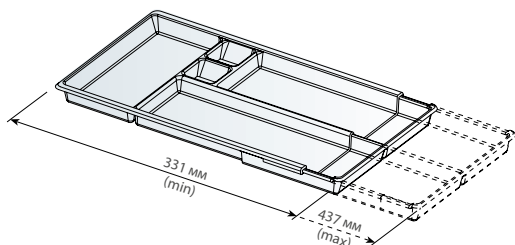

Лоток выдвижной под канцелярские принадлежности

Артикул	Цвет	Глубина ящика, мм	Внутренний модуль, мм	
662800316	серый	500	392	25
662800025	черный	500	392	25

Направляющие для лотка выдвижного

Артикул	Покрытие	
779392751	цинк	25

Направляющие упаковываются отдельно правые и левые в 2 коробки по 100 шт.

Лоток под канцелярские принадлежности

Артикул	Внутренний модуль, мм	Цвет	
735392022	392	черный	25

Лоток телескопический под канцелярские принадлежности