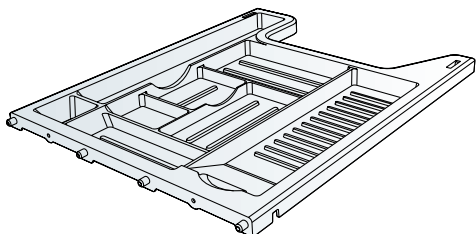

Лоток выдвижной

Под канцелярские принадлежности

Производитель: Indaux

Необходимая комплектация (заказ по артикулам):

Лоток выдвижной	x1	Направляющие для лотка	x1					
-----------------	----	------------------------	----	--	--	--	--	--

Лоток выдвижной под канцелярские принадлежности

Артикул	Цвет	Глубина ящика, мм	Внутренний модуль, мм	
662800316	серый	500	392	25
662800025	черный	500	392	25

Направляющие для лотка выдвижного

Артикул	Покрытие	
779392751	цинк	25

Направляющие упаковываются отдельно правые и левые в 2 коробки по 100 шт.

Лоток под канцелярские принадлежности

Артикул	Внутренний модуль, мм	Цвет	
735392022	392	черный	25

Лоток телескопический под канцелярские принадлежности

Адаптер для установки центрального замка

Артикул	Покрытие	
662600061	никель	50

$D = c + r + 1$

c – расстояние от фасада до упора; r – радиус упора.

Supraplex и Suprakit

металлические ящики быстрой сборки

Производитель: Indaux