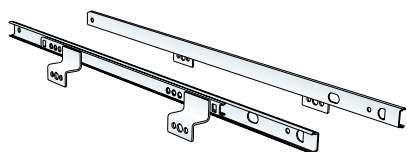

Лоток выдвижной

Под канцелярские принадлежности

Производитель: Indaux

Необходимая комплектация (заказ по артикулам):

Лоток выдвижной	x1	Направляющие для лотка	x1					
-----------------	----	------------------------	----	--	--	--	--	--

Лоток выдвижной под канцелярские принадлежности

Артикул	Цвет	Глубина ящика, мм	Внутренний модуль, мм	
662800316	серый	500	392	25
662800025	черный	500	392	25

Направляющие для лотка выдвижного

Артикул	Покрытие	
779392751	цинк	25

Направляющие упаковываются отдельно правые и левые в 2 коробки по 100 шт.

Лоток под канцелярские принадлежности

Артикул	Внутренний модуль, мм	Цвет	
735392022	392	черный	25

Лоток телескопический под канцелярские принадлежности

Адаптер для установки центрального замка

Артикул	Покрытие	
662600061	никель	50

$D = c + r + 1$

c – расстояние от фасада до упора; r – радиус упора.

Supraplex и Suprakit

металлические ящики быстрой сборки

Производитель: Indaux