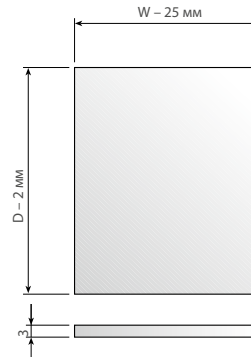

Адаптер для установки центрального замка

Артикул	Покрытие	
662600061	никель	50

$D = c + r + 1$

c – расстояние от фасада до упора; r – радиус упора.

Supraplex и Suprakit

металлические ящики быстрой сборки

Производитель: Indaux

Размеры дна для ящиков Supraplex, Suprakit (дно в комплект не входит)

H, мм	A, мм	B, мм
75	14	25
107	46	25

ВНУТРЕННЯЯ ФУРНИТУРА ДЛЯ КОРПУСНОЙ МЕБЕЛИ

Направляющие для лотка выдвижного

Коннектор для установки системы антипрокидывания тумбы