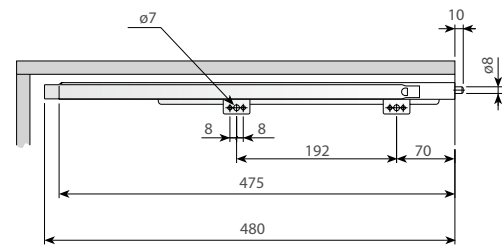

Адаптер для установки центрального замка

Артикул	Покрытие	
662600061	никель	50

$D = c + r + 1$

c – расстояние от фасада до упора; r – радиус упора.

Supraplex и Suprakit

металлические ящики быстрой сборки

Производитель: Indaux

Размеры дна для ящиков Supraplex, Suprakit (дно в комплект не входит)

H, мм	A, мм	B, мм
75	14	25
107	46	25

ВНУТРЕННЯЯ ФУРНИТУРА ДЛЯ КОРПУСНОЙ МЕБЕЛИ

Направляющие для лотка выдвижного

Коннектор для установки системы антипрокидывания тумбы