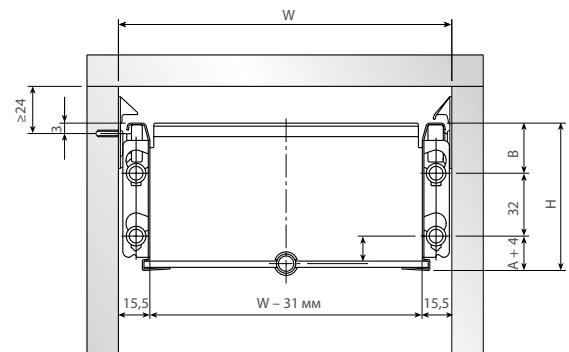

Адаптер для установки центрального замка

Артикул	Покрытие	
662600061	никель	50

$D = c + r + 1$

c – расстояние от фасада до упора; r – радиус упора.

Supraplex и Suprakit

металлические ящики быстрой сборки

Производитель: Indaux

Размеры дна для ящиков Supraplex, Suprakit (дно в комплект не входит)

H, мм	A, мм	B, мм
75	14	25
107	46	25

ВНУТРЕННЯЯ ФУРНИТУРА ДЛЯ КОРПУСНОЙ МЕБЕЛИ

Направляющие для лотка выдвижного

Коннектор для установки системы антипрокидывания тумбы