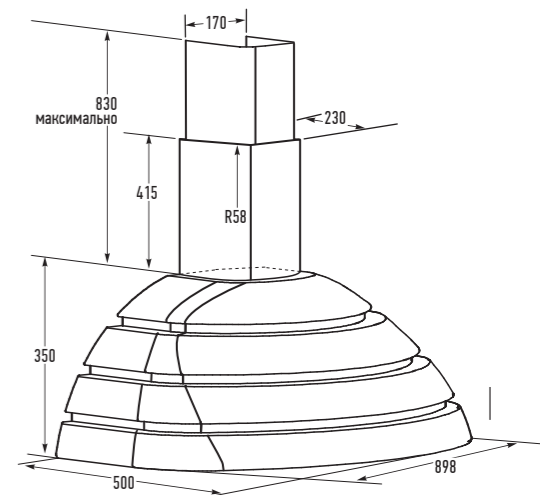

Габариты упаковки (Ш×Г×В), мм:
940 × 560 × 700

MARPLAST
550, 900 м³/ч

св.диод. 2x5 Вт

42 – 58 дБ

18 кг

уг. фильтры
доп. опция

БРИТАНИКА 90

Купол
нержавеющая сталь,
металл (порошковая покраска)