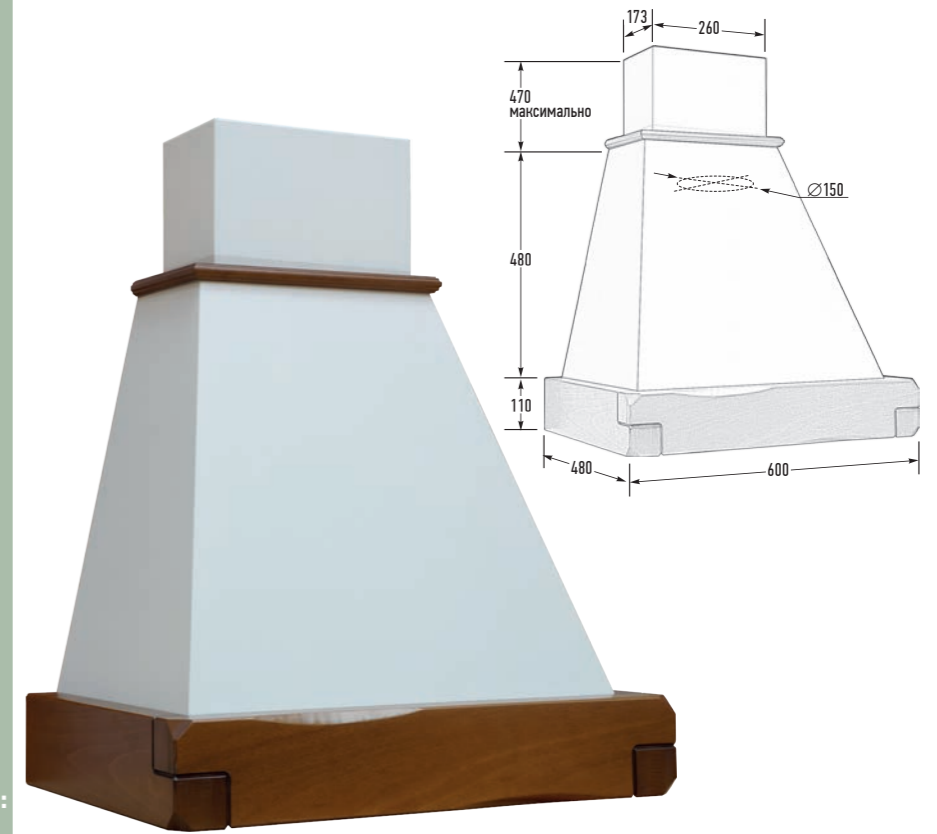

МАГНОЛИЯ 60

Купол
металл,
порошковая покраска

Цвет купола:

белый муар
слоновая кость
бежевый муар

апельсиновая
корка

Бандаж:
массив бука

Цвет бандажа:
неокрашенный,
любой цвет стандартной линейки -
страница 77,
любой цвет по образцу заказчика,
любой цвет по таблице цветов RAL.

Габариты упаковки (Ш×Г×В), мм:
625 × 565 × 740