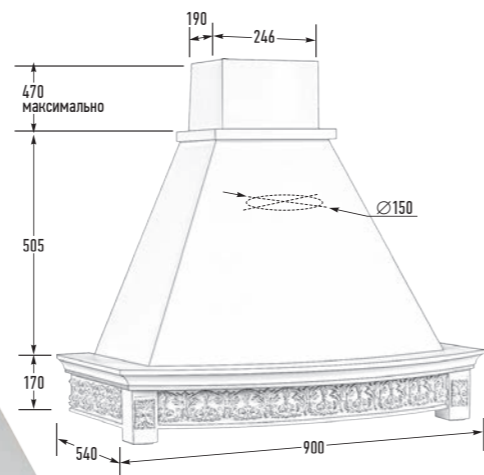

Габариты упаковки (Ш×Г×В), мм:
940 × 560 × 700

ЭПОХА 90 ППУ

Купол
ППУ (пенополиуретан)

Цвет купола:

белый муар слоновая кость бежевый муар

Бандаж:

массив бука,
массив дуба

Цвет бандажа: