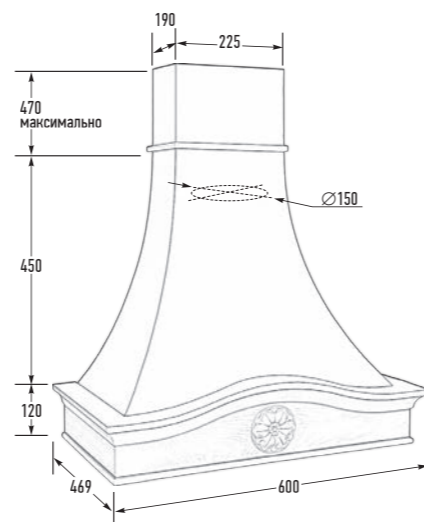

ЛАУРА 60

Купол
ППУ (пенополиуретан)

Цвет купола:

белый муар   слоновая кость   бежевый муар

белый с тонировкой золотом   белый с тонировкой серебром

Бандаж:
массив бука,
массив дуба

Цвет бандажа:
неокрашенный,
любой цвет стандартной линейки -
страница 77,
любой цвет по образцу заказчика,
любой цвет по таблице цветов RAL.

Габариты упаковки (Ш×Г×В), мм:
625 × 565 × 740