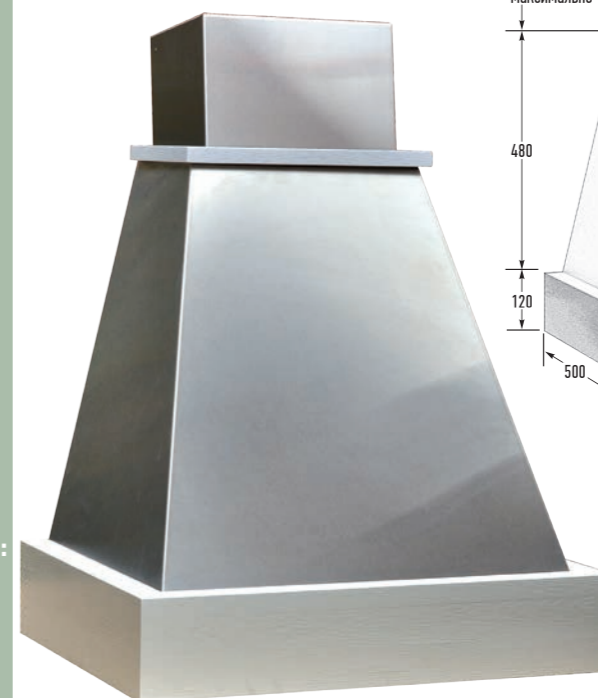

Цвет купола:

белый муар нержавеющая сталь

Бандаж:

массив дуба

Цвет бандажа:

неокрашенный,
любой цвет стандартной линейки -
страница 77,
любой цвет по образцу заказчика,
любой цвет по таблице цветов RAL.

Габариты упаковки (Ш×Г×В), мм:
625 × 565 × 740