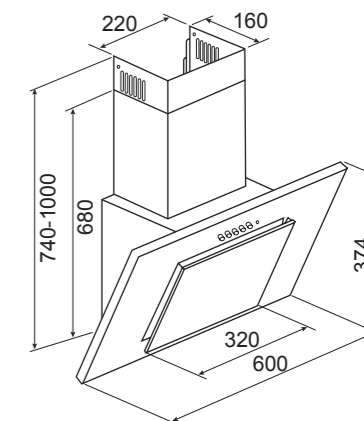

Ширина: 60 см

Цвет:
BK – чёрный (чёрное стекло,
корпус и труба чёрные)

Управление:
Кнопочное, 3 скорости

Производительность:
800 м³/час

Освещение:
Галоген 2x35 Вт

Общая мощность: 280 Вт

Мощность двигателя: 210 Вт

Уровень шума:
min 43 - max 54 dB

Диаметр воздуховыпускного
отверстия: 120 мм

Антивозвратный клапан: есть

Угольный фильтр (F):
дополнительная опция

Произведено в Евросоюзе

AIR 60 WH A

Ширина: 60 см

Цвет:
WH – белый (белое стекло,
корпус и труба белые)