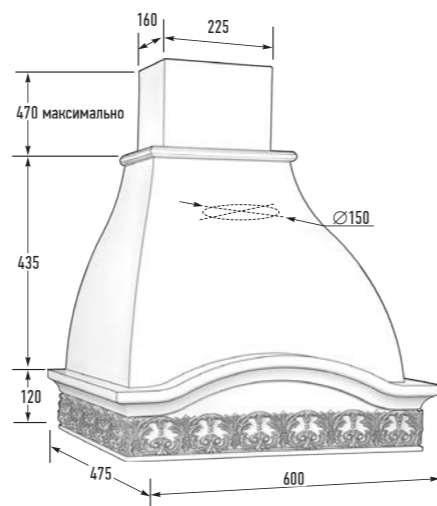

БАРБАРА 60 ППУ

Купол
ППУ (пенополиуретан)

Цвет купола:

белый муар   слоновая кость   бежевый муар

Бандаж:

массив бука,
массив дуба

Цвет бандажа:

неокрашенный,
любой цвет стандартной линейки -
страница 77,
любой цвет по образцу заказчика,
любой цвет по таблице цветов RAL.

Габариты упаковки (Ш×Г×В), мм:
625 × 565 × 740