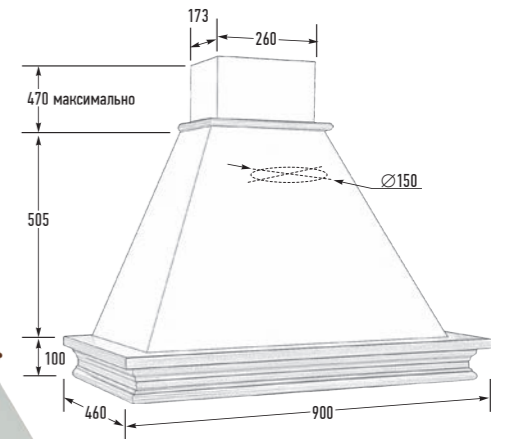

Габариты упаковки (Ш×Г×В), мм:
940 × 560 × 700

ВЕСТА 90 ППУ

Купол
ППУ (пенополиуретан)

Цвет купола:

белый муар
слоновая кость
бежевый муар

Бандаж:

массив бука,
массив дуба

Цвет бандажа: