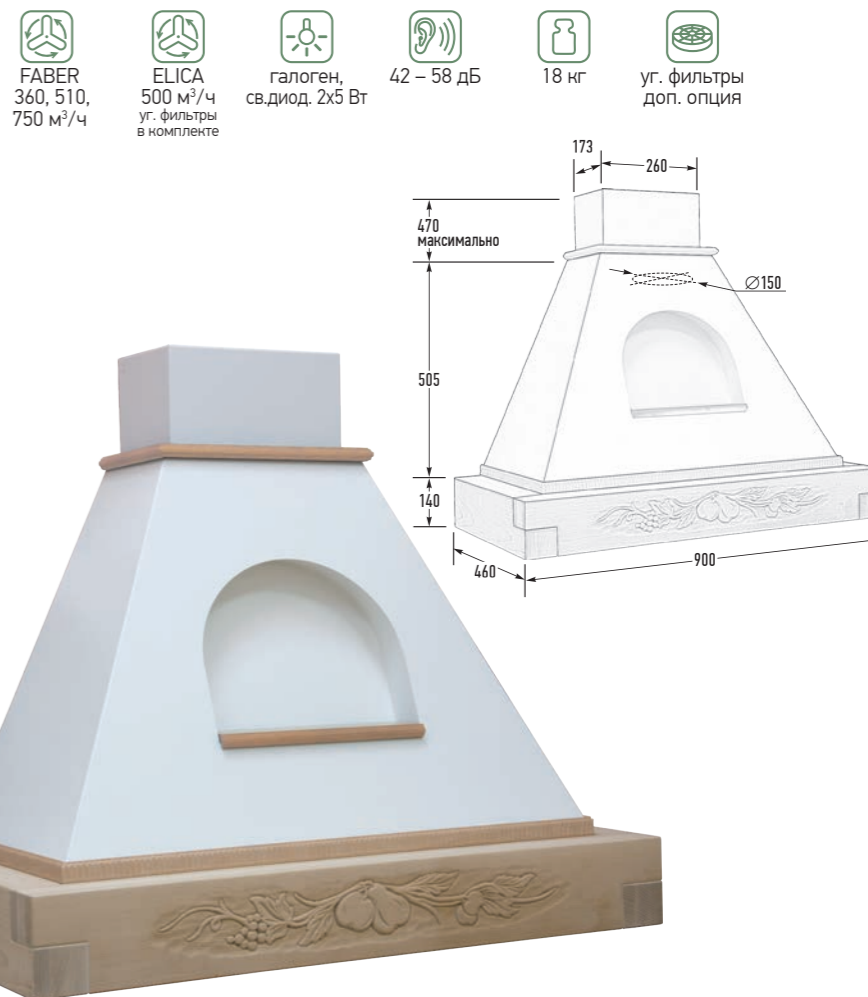

FABER 360, 510, 750 м²/ч
ELICA 500 м²/ч уг. фильтры в комплекте
галоген, св.диод. 2x5 Вт
42 – 58 дБ
18 кг
уг. фильтры доп. опция

СОФИЯ 90 С ОКНОМ

Купол
металл,
порошковая покраска

Цвет купола:

медный антик серо-золотой апельсиновая корка

Бандаж:

массив дуба

Цвет бандажа:

неокрашенный,
любой цвет стандартной линейки -
страница 77,
любой цвет по образцу заказчика,
любой цвет по таблице цветов RAL.

Габариты упаковки (Ш×Г×В), мм:
940 × 560 × 700

КОЛЛЕКЦИЯ 2017