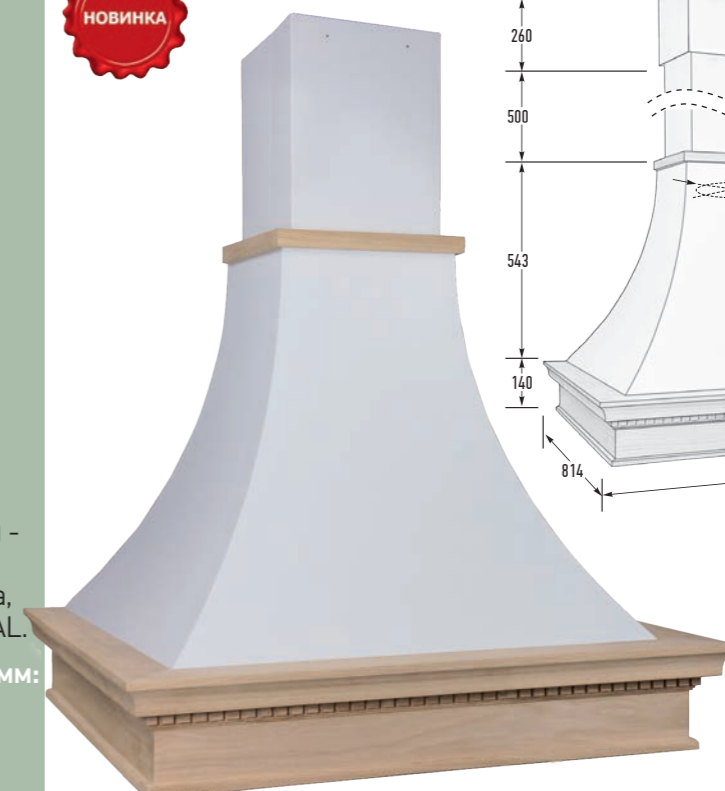

ЭСТЕР ОСТРОВНАЯ

Купол
металл,
порошковая покраска

Цвет купола:

белый муар слоновая кость бежевый муар

Бандаж:

массив бука
массив дуба

Цвет бандажа:

неокрашенный,
любой цвет стандартной линейки -
страница 77,
любой цвет по образцу заказчика,
любой цвет по таблице цветов RAL.

Габариты упаковки (Ш×Г×В), мм:
940 × 560 × 700