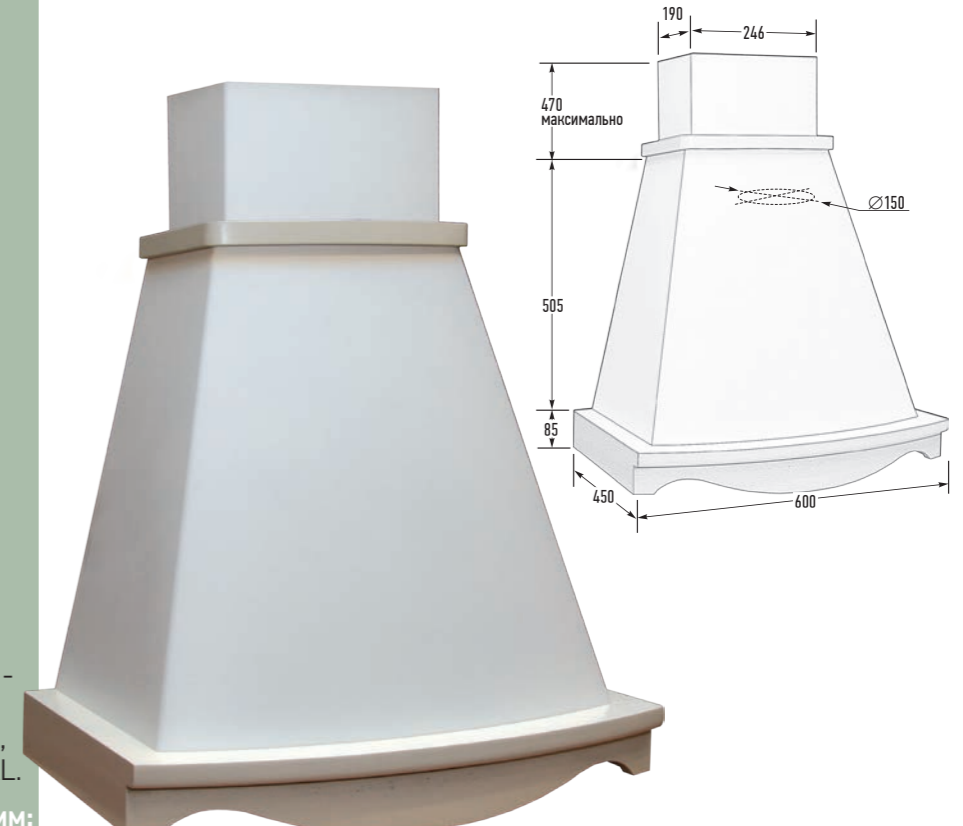

МАРГАРИТА 60

Купол
металл,
порошковая покраска

Цвет купола:

белый муар
слоновая кость
бежевый муар

медный
антик
апельсиновая
корка

Бандаж:
массив дуба,
массив бука

Цвет бандажа:
неокрашенный,
любой цвет стандартной линейки -
страница 77,
любой цвет по образцу заказчика,
любой цвет по таблице цветов RAL.

Габариты упаковки (Ш×Г×В), мм:
625 × 565 × 740