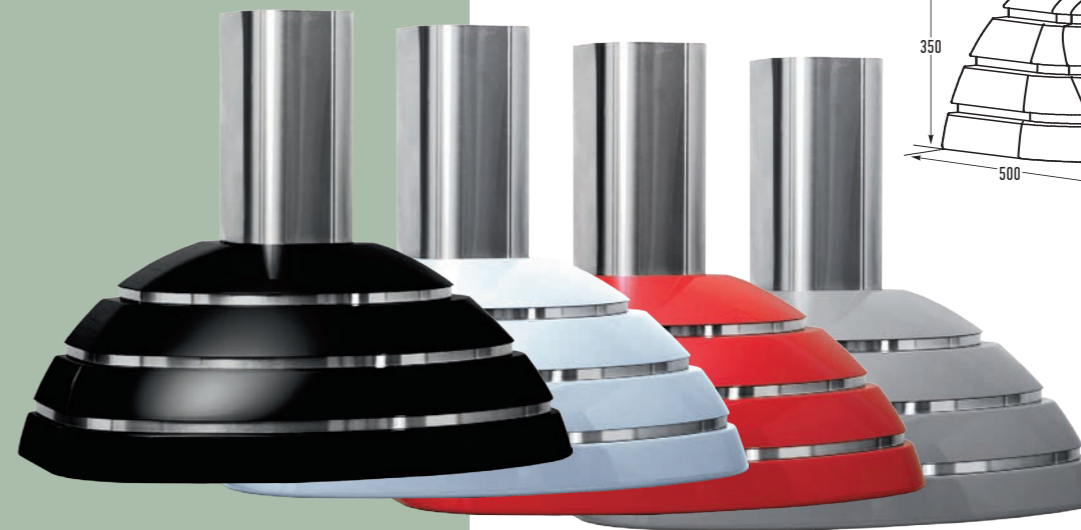

Габариты упаковки (Ш×Г×В), мм:
940 × 560 × 700

MARPLAST
550, 900 м³/ч

св.диод. 2x5 Вт

42 – 58 дБ

18 кг

уг. фильтры
доп. опция

БРИТАНИКА 90

Купол
нержавеющая сталь,
металл (порошковая покраска)