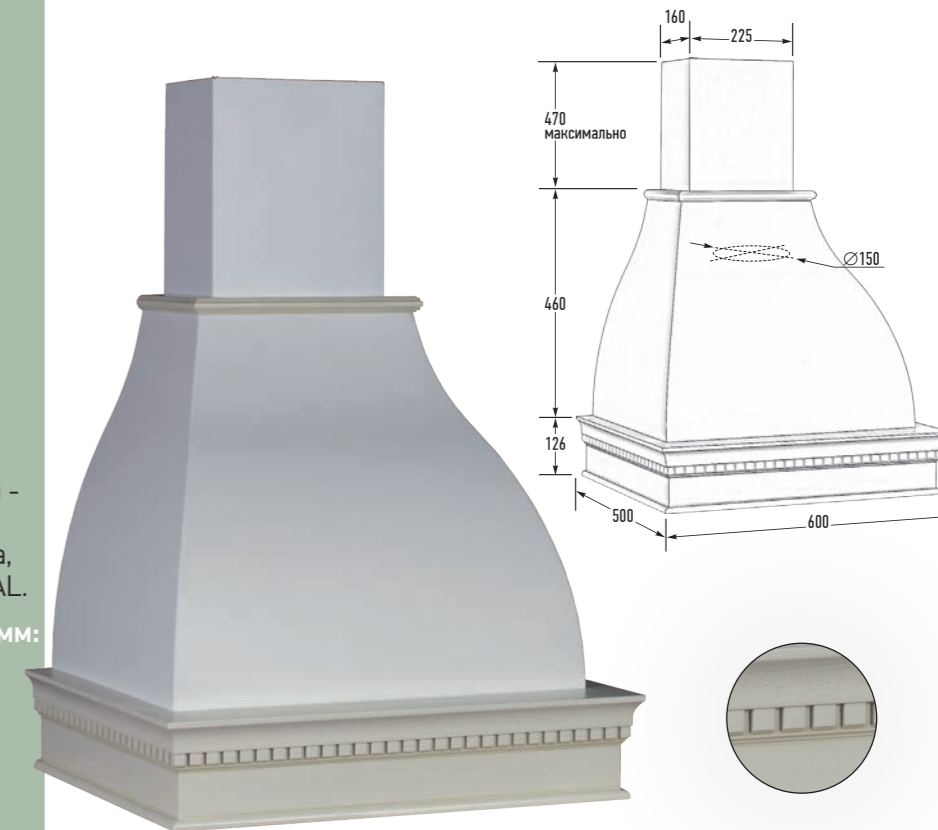

АЛЬБА 60

Купол
металл

Цвет купола:

нержавеющая
сталь

Бандаж:

основа мдф, шпон дуба

Цвет бандажа:

неокрашенный,
любой цвет стандартной линейки -
страница 77,
любой цвет по образцу заказчика,
любой цвет по таблице цветов RAL.

Габариты упаковки (Ш×Г×В), мм:
625 × 565 × 740

АНАСТАСИЯ 60 ППУ

Купол
ППУ (пенополиуретан)

Цвет купола:

белый
муар
слоновая
кость
бежевый
муар

Бандаж:

массив бука,
массив дуба

Цвет бандажа:

неокрашенный,
любой цвет стандартной линейки -
страница 77,
любой цвет по образцу заказчика,
любой цвет по таблице цветов RAL.

Габариты упаковки (Ш×Г×В), мм:
625 × 565 × 740

АНАСТАСИЯ 60

Купол

металл,
порошковая покраска

Цвет купола:

белый
муар
серо-
золотой
апельсиновая
корка

слоновая
кость
бежевый
муар

Бандаж:

массив бука,
массив дуба

Цвет бандажа:

неокрашенный,
любой цвет стандартной линейки -
страница 77,
любой цвет по образцу заказчика,
любой цвет по таблице цветов RAL.

Габариты упаковки (Ш×Г×В), мм:
625 × 565 × 740

АНАСТАСИЯ 60 С ОКНОМ

Купол
металл,
порошковая покраска

Цвет купола:

серо-
золотой
апельсиновая
корка

Бандаж:

массив бука,
массив дуба

Цвет бандажа:

неокрашенный,
любой цвет стандартной линейки -
страница 77,
любой цвет по образцу заказчика,
любой цвет по таблице цветов RAL.

Габариты упаковки (Ш×Г×В), мм:
625 × 565 × 740