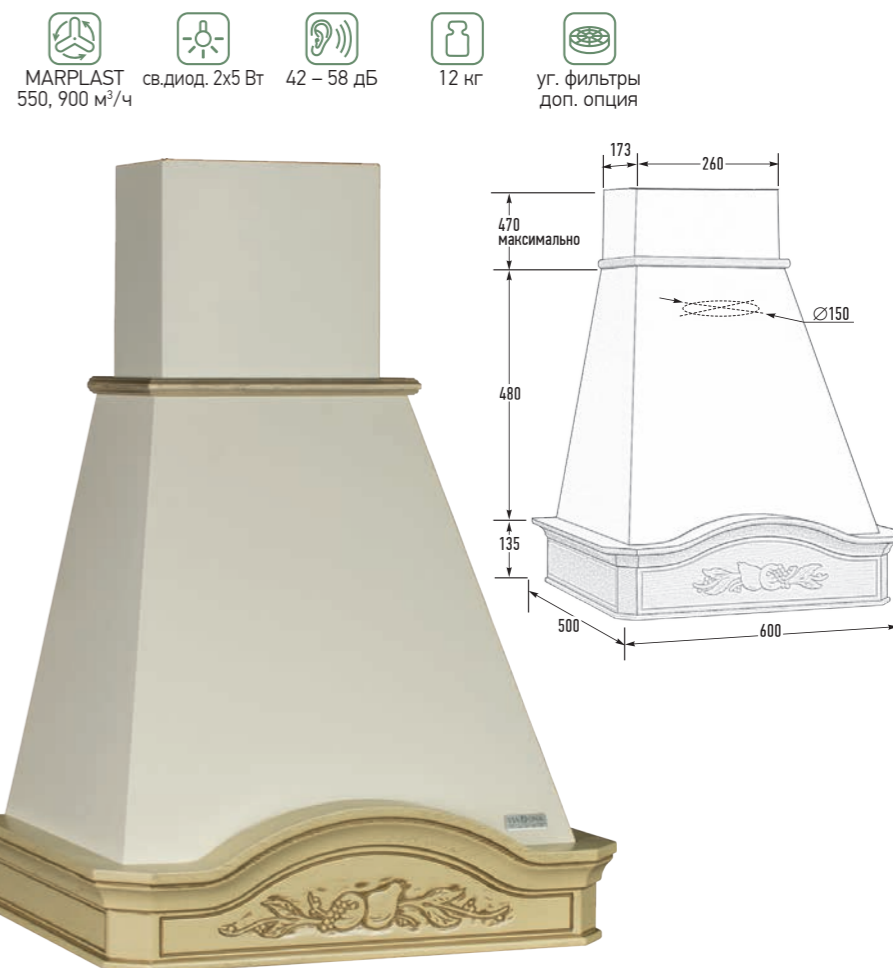

Бандаж:
массив фрасино (дуб)

Цвет бандажа:
неокрашенный,
любой цвет стандартной линейки -
страница 77,
любой цвет по образцу заказчика,
любой цвет по таблице цветов RAL.

Габариты упаковки (Ш×Г×В), мм:
625 × 565 × 740