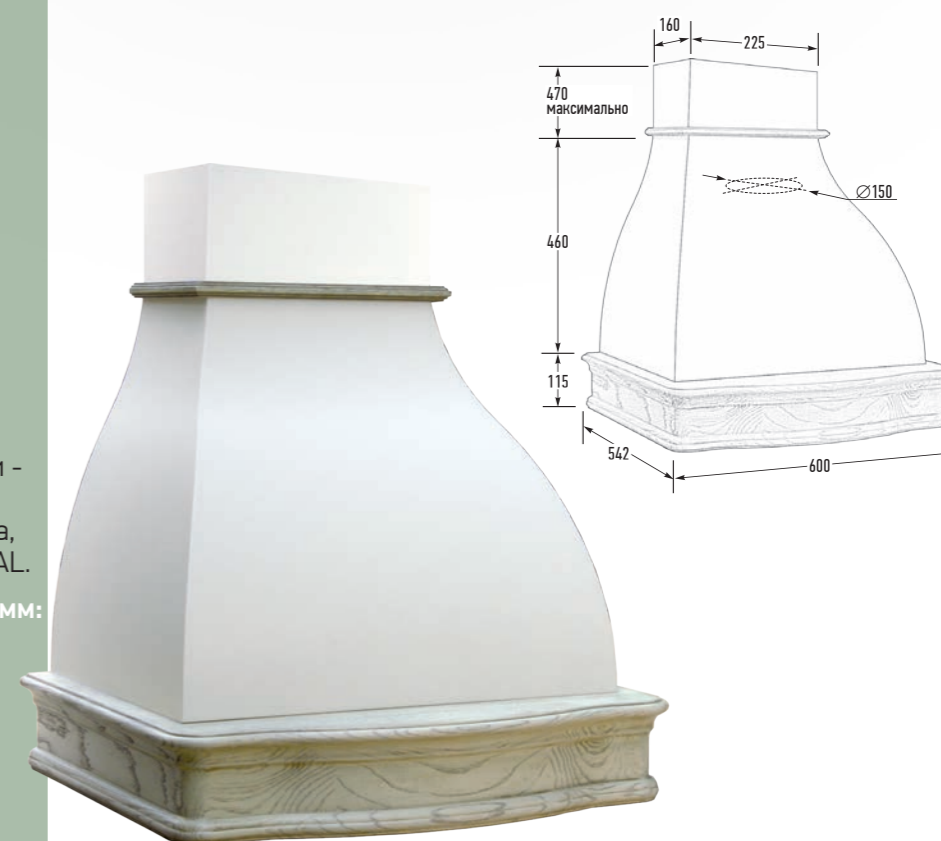

ЛАГУНА 60 ППУ

Купол
ППУ (пенополиуретан)

Цвет купола:

Бандаж:
массив фрасино (дуб)

Цвет бандажа:
неокрашенный,
любой цвет стандартной линейки -
страница 77,
любой цвет по образцу заказчика,
любой цвет по таблице цветов RAL.

Габариты упаковки (Ш×Г×В), мм:
625 × 565 × 740