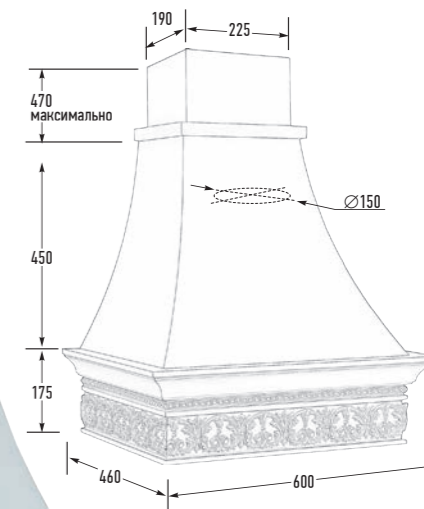

Габариты упаковки (Ш×Г×В), мм:
625 × 565 × 740

MARPLAST
550, 900 м³/ч

св.диод. 2x5 Вт

42 - 58 дБ

12 кг

уг. фильтры
доп. опция

ИЗАБЕЛЛА 60 С ОКНОМ

Купол
металл,
порошковая покраска