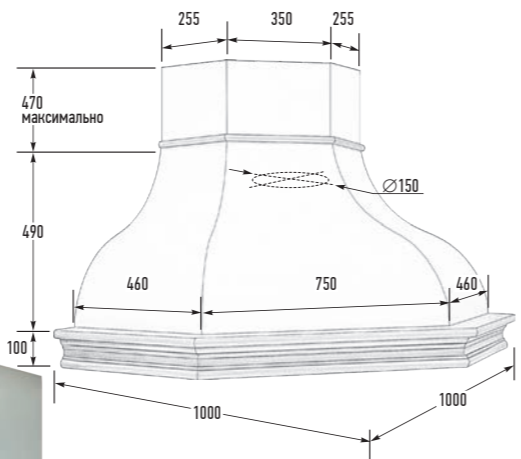

Габариты упаковки (Ш×Г×В), мм:
1020 × 1020 × 650

FABER
360, 510,
750 м³/ч

галоген,
св.диод. 2x5 Вт

42 - 58 дБ

18 кг

КАМЕЛИЯ УГЛОВАЯ ППУ

Купол
ППУ (пенополиуретан)

Цвет купола: