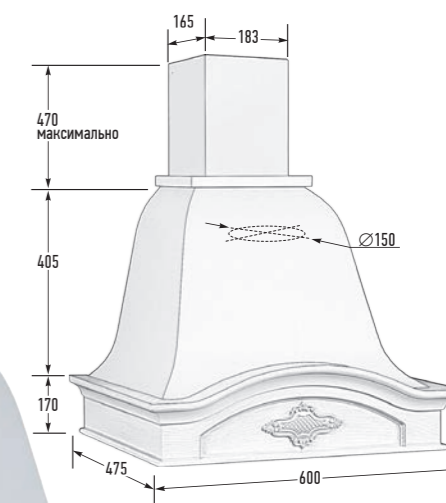

Габариты упаковки (Ш×Г×В), мм:
625 × 565 × 560

ЛИЛИЯ 60 С ЧАСАМИ

Купол
ППУ (пенополиуретан)

Цвет купола:

белый муар
слоновая кость
бежевый муар

белый с
тонировкой
золотом

Бандаж:
массив бука,
массив дуба

Цвет бандажа:
неокрашенный,
любой цвет стандартной линейки -
страница 77,
любой цвет по образцу заказчика,
любой цвет по таблице цветов RAL.