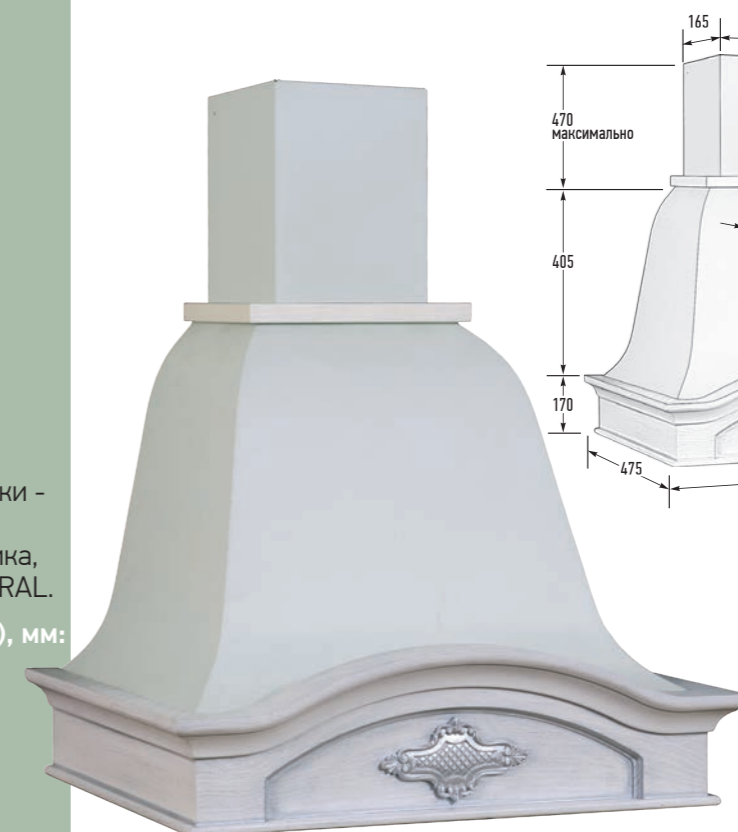

ЛИЛИЯ 60 С ДЕКОРОМ РУДЖЕРИ

Купол
ППУ (пенополиуретан)

Цвет купола:

белый муар   слоновая кость   бежевый муар

Бандаж:
массив дуба,
массив дуба

Цвет бандажа:
неокрашенный,
любой цвет стандартной линейки -
страница 77,
любой цвет по образцу заказчика,
любой цвет по таблице цветов RAL.

Габариты упаковки (Ш×Г×В), мм:
625 × 565 × 560