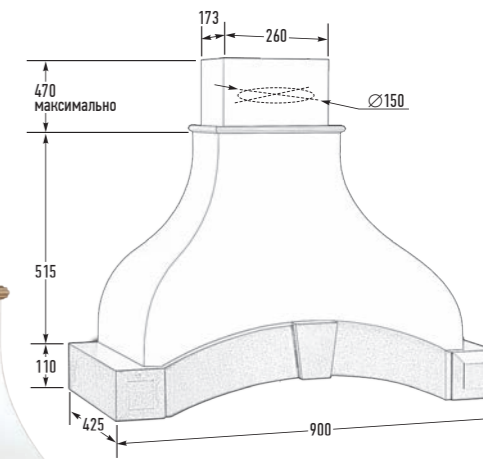

ЭПОХА 90 ППУ

Купол
ППУ (пенополиуретан)

Цвет купола:

белый муар слоновая кость бежевый муар

Бандаж:

массив бука,
массив дуба

Цвет бандажа:

неокрашенный,
любой цвет стандартной линейки -
страница 77,
любой цвет по образцу заказчика,
любой цвет по таблице цветов RAL.

Габариты упаковки (Ш×Г×В), мм:
940 × 560 × 700