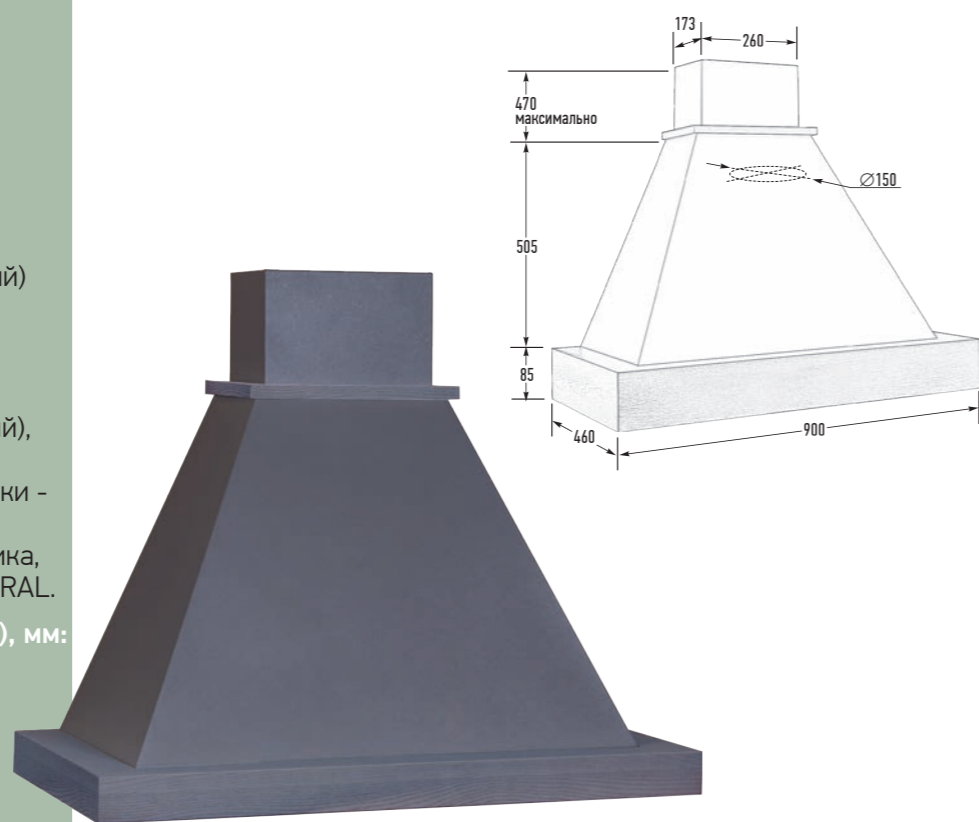

БРИТАНИКА 90 ЛОФТ

Купол
металл,
порошковая покраска

Цвет купола:

Антрацит (тёмно-серый матовый)

Бандаж:
массив дуба

Цвет бандажа:
Антрацит (тёмно-серый матовый),
неокрашенный дуб,
любой цвет стандартной линейки -
страница 77,
любой цвет по образцу заказчика,
любой цвет по таблице цветов RAL.

Габариты упаковки (Ш×Г×В), мм:
940 × 560 × 700