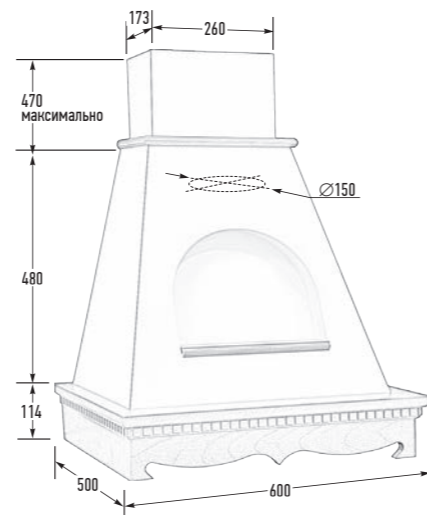

Габариты упаковки (Ш×Г×В), мм:
625 × 565 × 740

MARPLAST
550, 900 м³/ч

галоген,
св.диод. 2x5 Вт

42 - 58 дБ

12 кг

уг. фильтры
доп. опция

ИНФИНТИ 60 С ЧАСАМИ

Купол
ППУ (пенополиуретан)