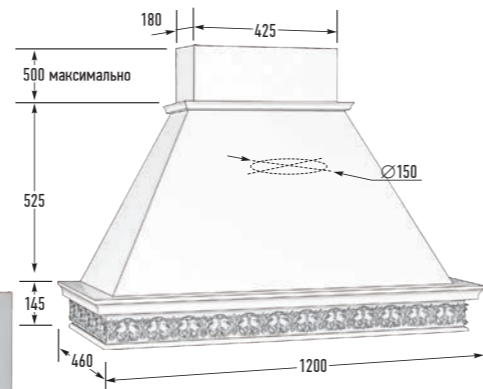

120
CM 74

VIA ONA
C.A.P.P.E

ИНФИНИТИ 120

Купол
металл,
порошковая покраска

Цвет купола:

белый муар
слоновая кость
бежевый муар

Бандаж:

массив бука,
массив дуба

Цвет бандажа:

неокрашенный,
любой цвет стандартной линейки -
страница 77,
любой цвет по образцу заказчика,
любой цвет по таблице цветов RAL.

FABER
360, 510,
750 м³/ч

галоген,
св.диод. 2x5 Вт

42 - 58 дБ

18 кг

уг. фильтры
доп. опция