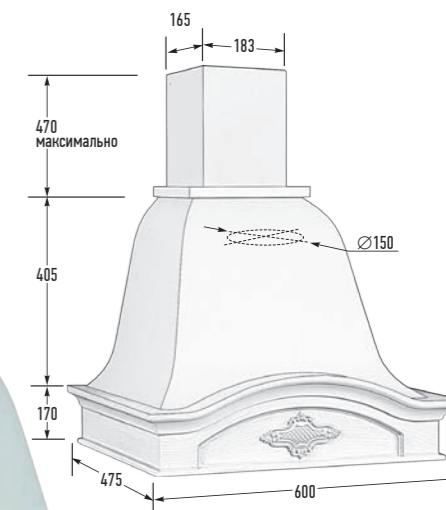

Габариты упаковки (Ш×Г×В), мм:
625 × 565 × 560

ЛАУРА 60 ФЬЮЖЕН

Купол
ППУ (пенополиуретан)

Цвет купола:

белый муар слоновая кость бежевый муар

белый с тонировкой золотом белый с тонировкой серебром

Бандаж:
массив бука,
массив дуба