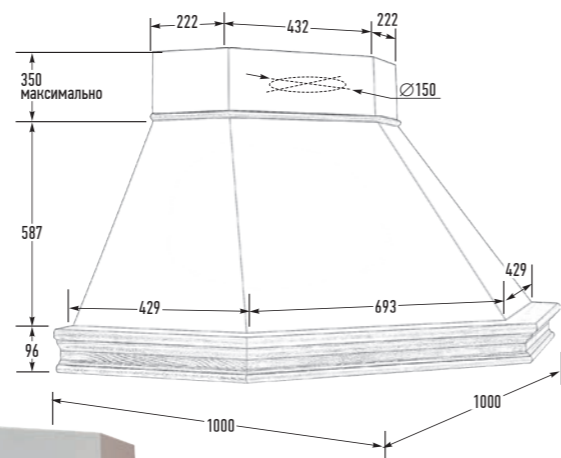

Габариты упаковки (Ш×Г×В), мм:
1020 × 1020 × 650

FABER
360, 510,
750 м³/ч

галоген,
св.диод. 2x5 Вт

42 - 58 дБ

18 кг

ВЫТЯЖНЫЕ МЕХАНИЗМЫ

МОТОРЫ INCA 550, INCA 900 (ПРОИЗВОДИТЕЛЬ MARPLAST, ИТАЛИЯ)

Мотор INCA 550