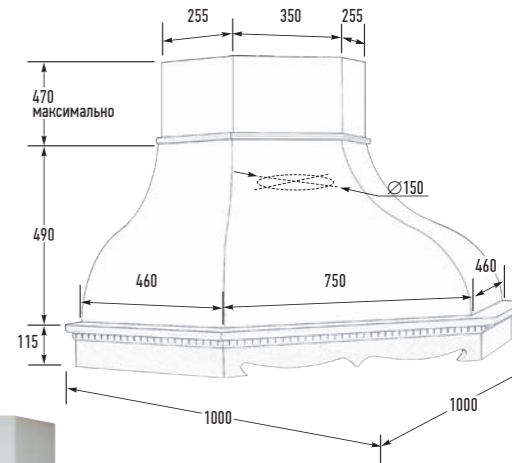

Габариты упаковки (Ш×Г×В), мм:
1020 × 1020 × 650

FABER
360, 510,
750 м³/ч

галоген,
св.диод. 2x5 Вт

42 - 58 дБ

18 кг

ДОРА УГЛОВАЯ ППУ

100
CM

Купол
ППУ (пенополиуретан)