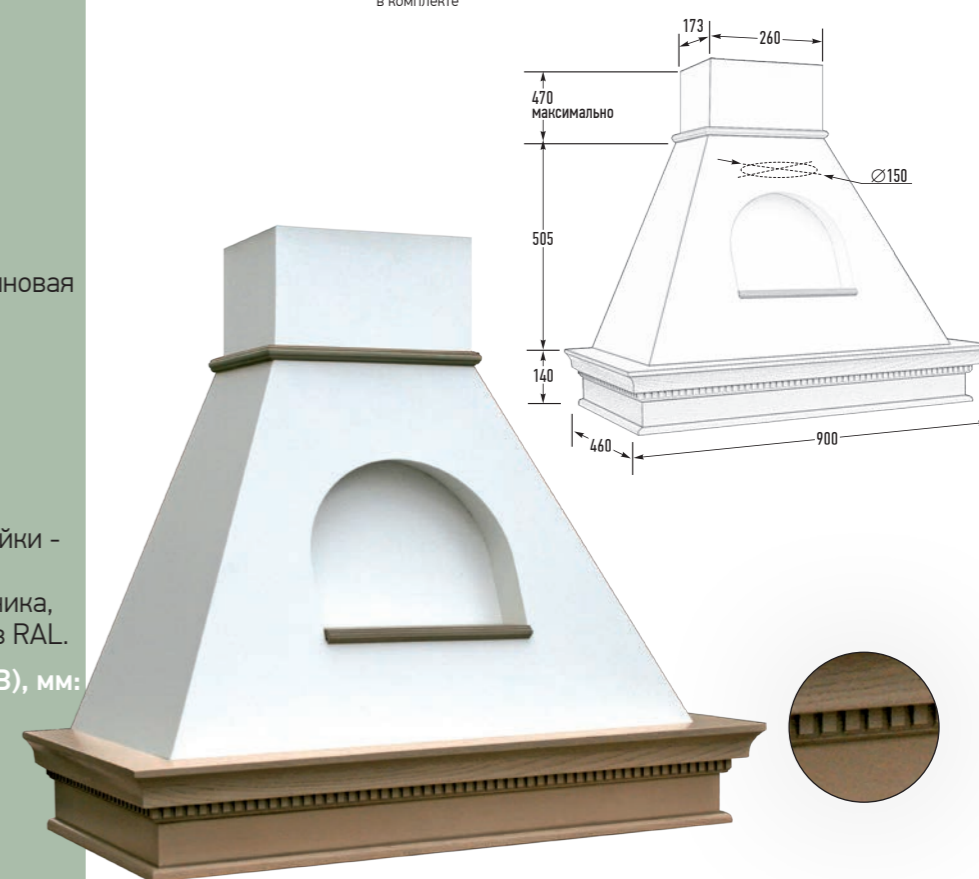

Габариты упаковки (Ш×Г×В), мм: 940 × 560 × 700

MARPLAST 550, 900 м²/ч

FABER 360, 510, 750 м²/ч

ELICA 500 м²/ч уг. фильтры в комплекте

галоген, св.диод. 2x5 Вт

42 - 58 дБ

18 кг

уг. фильтры доп. опция