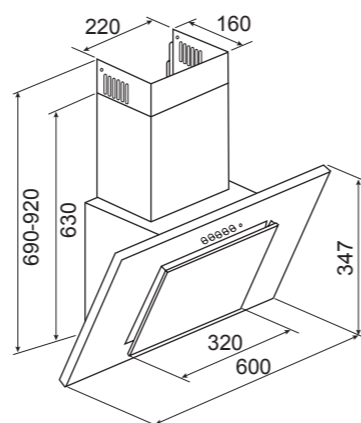

квадрат 90x90 мм, в комплекте
переходник на диаметр 100 мм

Угольный фильтр (F):
дополнительная опция

Произведено в Евросоюзе

GLASS 60 WH A

Ширина: 60 см

Цвет:
WH – белый (белое стекло,
корпус и труба белые)