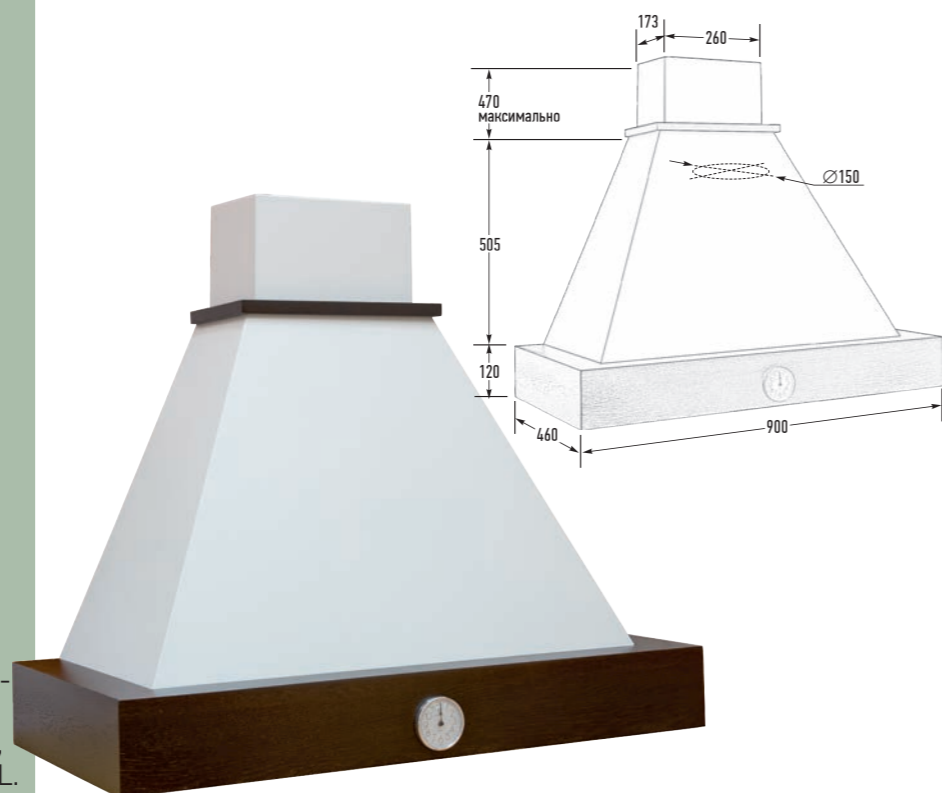

БРИТАНИКА 90 С ЧАСАМИ

Купол
нержавеющая сталь,
металл, порошковая покраска

Цвет купола:

белый муар, слоновая кость, бежевый муар

нержавеющая
сталь

Бандаж:
массив дуба

Цвет бандажа:
неокрашенный,
любой цвет стандартной линейки -
страница 77,
любой цвет по образцу заказчика,
любой цвет по таблице цветов RAL.

Габариты упаковки (Ш×Г×В), мм:
940 × 560 × 700