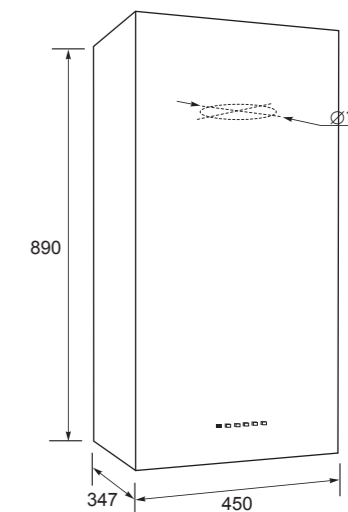

CUBICA 45

Ширина: 45 см

Цвет:

Серый муар (серый матовый),
Чёрный муар (чёрный матовый),
Белый муар (белый матовый),
Слоновая кость

Управление:

Кнопочное (3 скорости)

Производительность:

550 м.куб/час

900 м.куб/час

Освещение:

Галоген 2x20 Вт

Мощность двигателя:

119 Вт (550 м³/час)

240 Вт (900 м³/час)

Уровень шума:

50-62 Дб (550 м³/час)

50-67 Дб (900 м³/час)

Диаметр воздуховыпускного отверстия: 150 мм

Угольный фильтр:
дополнительная опция