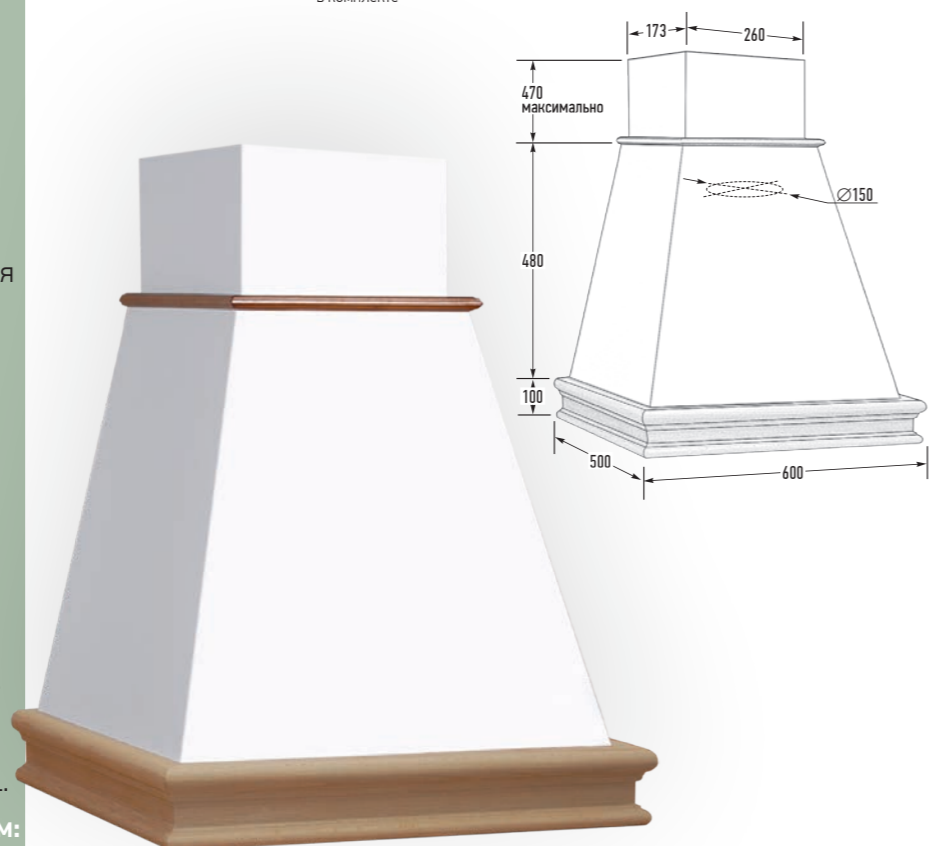

MARPLAST
550, 900 м²/ч

FABER
360, 510,
750 м²/ч

ELICA
500 м²/ч
уг. фильтры
в комплекте

галоген,
св.диод. 2x5 Вт

42 – 58 дБ

12 кг

уг. фильтры
доп. опция

ПЕНТА 60 ППУ