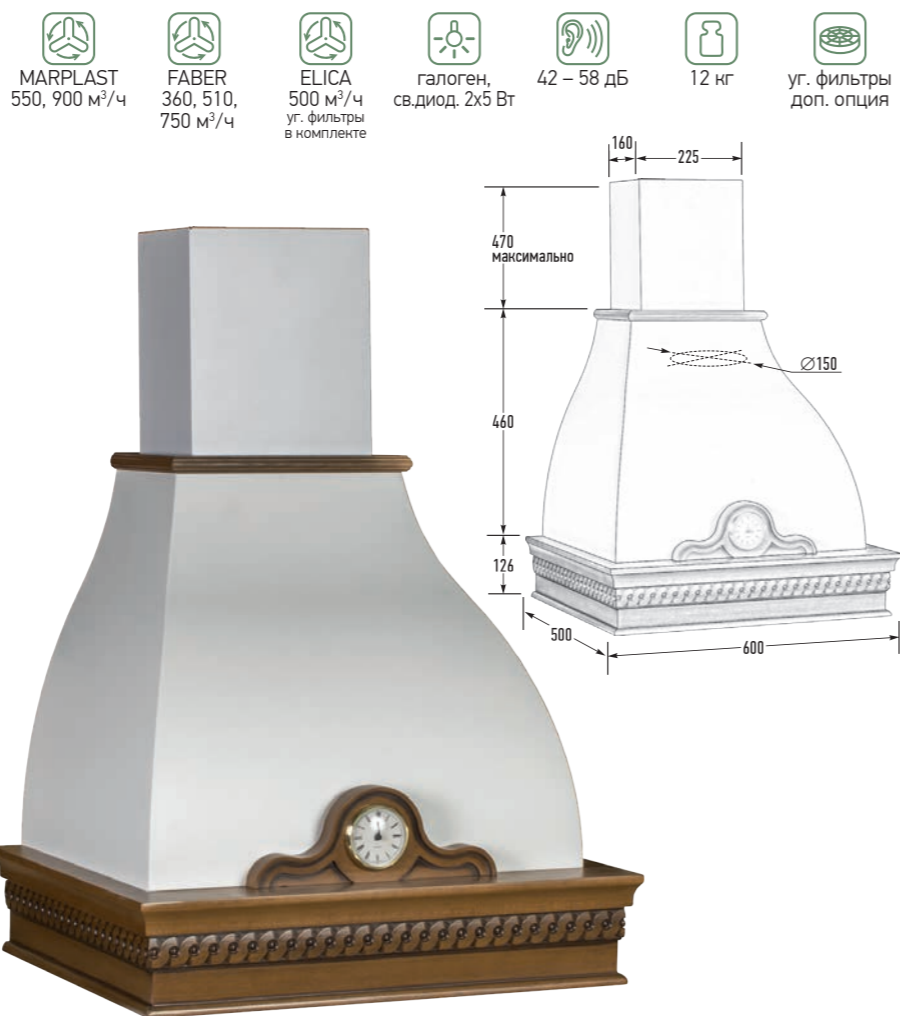

Часы:
золотистые,
серебристые

Габариты упаковки (Ш×Г×В), мм:
625 × 565 × 740

СОФИЯ 60

Купол
металл,
порошковая покраска

Цвет купола:

Бандаж:
массив фрасино (дуб)

Цвет бандажа:
неокрашенный,
любой цвет стандартной линейки -
страница 77,
любой цвет по образцу заказчика,
любой цвет по таблице цветов RAL.