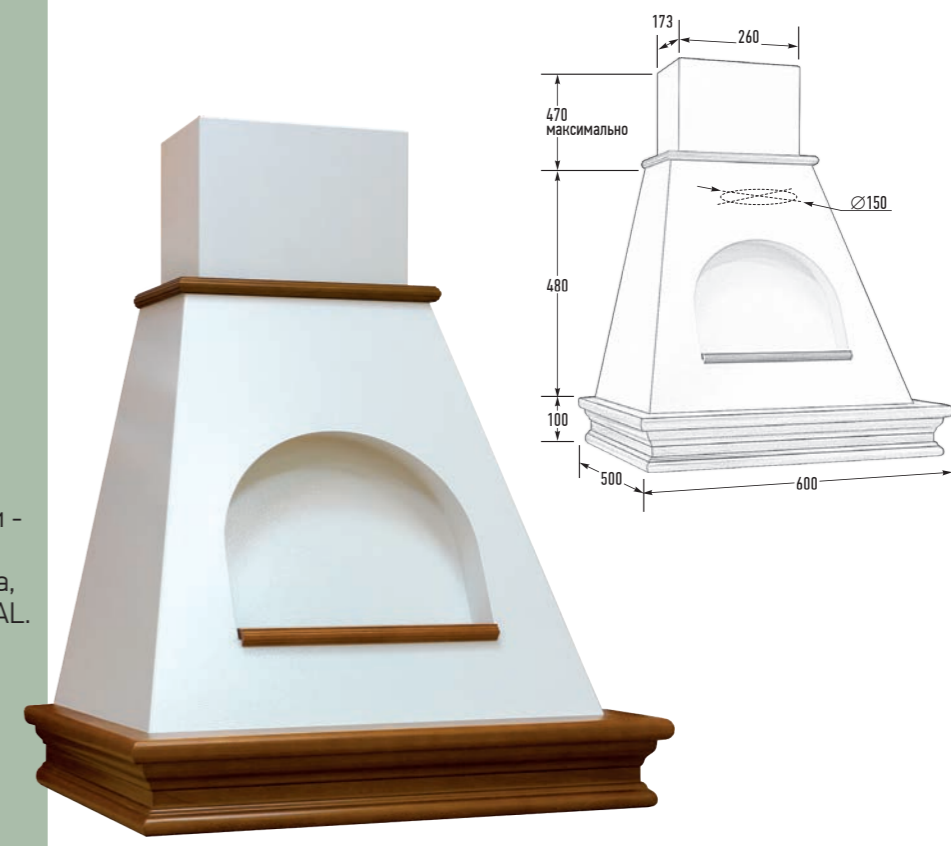

Габариты упаковки (Ш×Г×В), мм:
625 × 565 × 740

MARPLAST
550, 900 м²/ч

св.диод. 2x5 Вт

42 – 58 дБ

12 кг

уг. фильтры
доп. опция

РОНДО 60

Купол
металл,
порошковая покраска