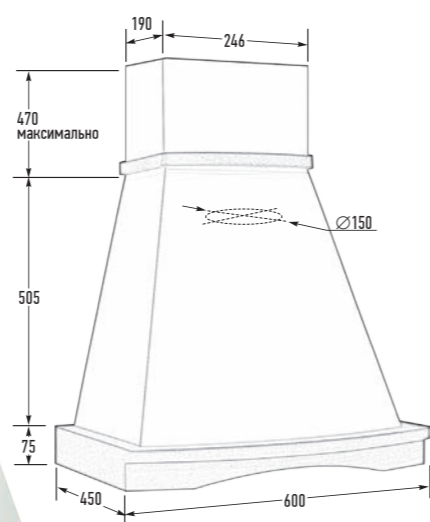

ИАНА 60

Купол
металл,
порошковая покраска

Цвет купола:

белый муар
слоновая кость
бежевый муар

Бандаж:
массив бука

Цвет бандажа:
неокрашенный,
любой цвет стандартной линейки -
страница 77,
любой цвет по образцу заказчика,
любой цвет по таблице цветов RAL.

Габариты упаковки (Ш×Г×В), мм:
625 × 565 × 740