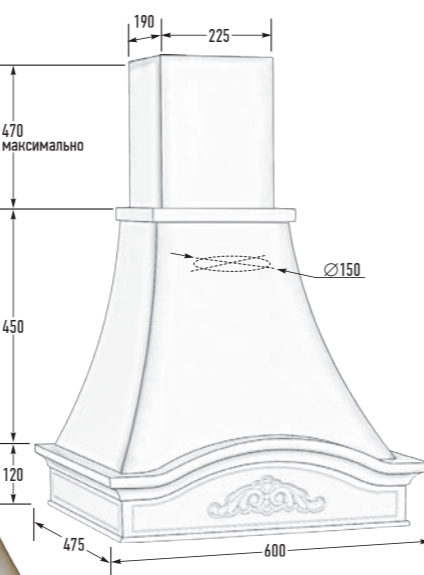

ЛАУРА 60 ФЬЮЖЕН

Купол
ППУ (пенополиуретан)

Цвет купола:

белый муар   слоновая кость   бежевый муар

белый с тонировкой золотом   белый с тонировкой серебром

Бандаж:
массив бука,
массив дуба

Цвет бандажа:
неокрашенный,
любой цвет стандартной линейки -
страница 77,
любой цвет по образцу заказчика,
любой цвет по таблице цветов RAL.

Габариты упаковки (Ш×Г×В), мм:
625 × 565 × 740