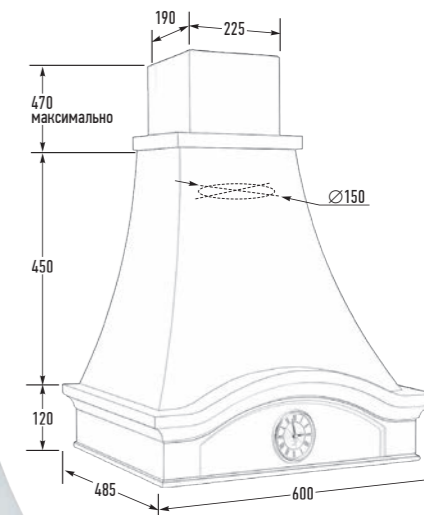

Габариты упаковки (Ш×Г×В), мм:
625 × 565 × 740

MARPLAST
550, 900 м³/ч

св.диод. 2x5 Вт

42 - 58 дБ

12 кг

уг. фильтры
доп. опция

ИРИС 60

Цвет купола:
неокрашенный,
черный,
белый,
красный,
серебристый металлик,
Любой цвет по образцу заказчика,
Любой цвет по таблице цветов RAL