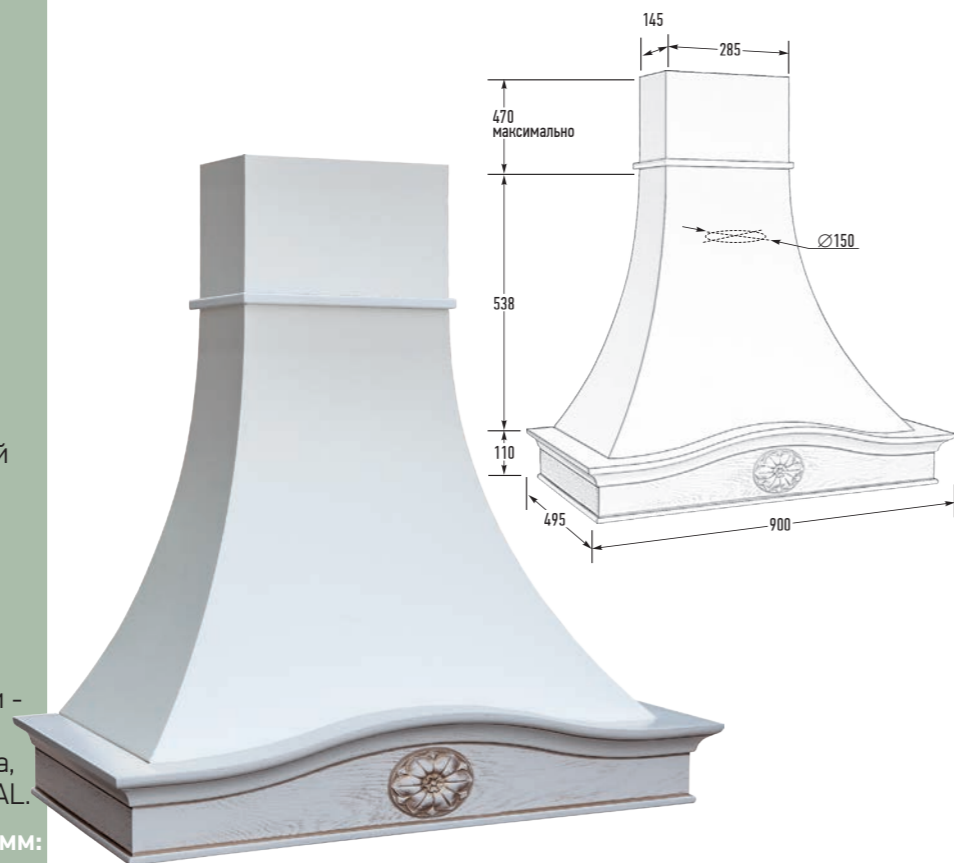

ЛАУРА 90

Купол
ППУ (пенополиуретан)

Цвет купола:

белый муар   слоновая кость   бежевый муар

белый с тонировкой золотом   белый с тонировкой серебром

Бандаж:
массив бука,
массив дуба

Цвет бандажа:
неокрашенный,
любой цвет стандартной линейки -
страница 77,
любой цвет по образцу заказчика,
любой цвет по таблице цветов RAL.

Габариты упаковки (Ш×Г×В), мм:
940 × 560 × 700

MARPLAST
550, 900 м²/ч

FABER
360, 510,
750 м²/ч

галоген,
св.диод. 2x5 Вт

42 - 58 дБ

18 кг

уг. фильтры
доп. опция