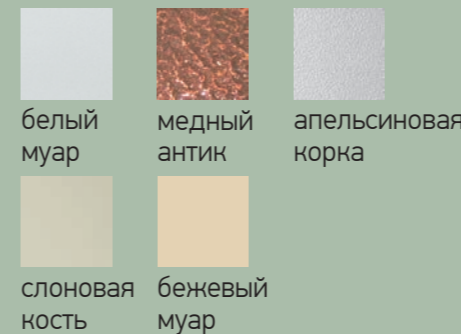

Купол
металл,
порошковая покраска

Цвет купола:

Бандаж:
массив бука,
массив дуба

Цвет бандажа:
неокрашенный,
любой цвет стандартной линейки -
страница 77,
любой цвет по образцу заказчика,
любой цвет по таблице цветов RAL.