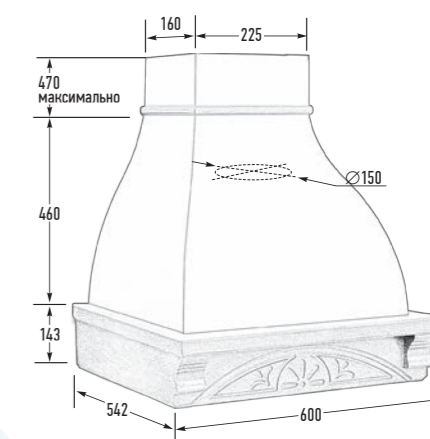

ДОЛЬЧЕ ВИТА 60 ППУ

Купол
ППУ (пенополиуретан)

Цвет купола:

белый муар
слоновая кость
бежевый муар

Бандаж:

массив бука,
массив дуба

Цвет бандажа:
неокрашенный,
любой цвет стандартной линейки -
страница 77,
любой цвет по образцу заказчика,
любой цвет по таблице цветов RAL.

Габариты упаковки (Ш×Г×В), мм:
625 × 565 × 740