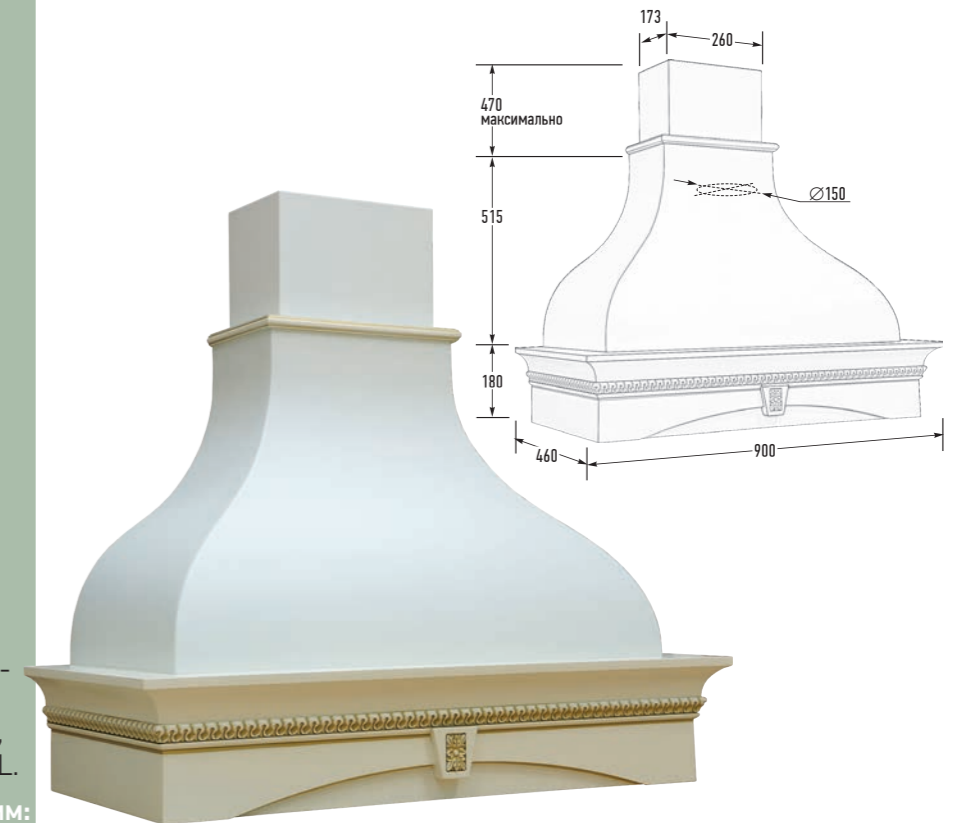

МОНТЕБЬЯНКА 90 ППУ

Купол
ППУ (пенополиуретан)

Цвет купола:

белый муар слоновая кость бежевый муар

белый с тонировкой золотом белый с тонировкой серебром

Бандаж:
массив бука, массив дуба

Цвет бандажа:
неокрашенный,
любой цвет стандартной линейки -
страница 77,
любой цвет по образцу заказчика,
любой цвет по таблице цветов RAL.

Габариты упаковки (Ш×Г×В), мм:
940 × 560 × 700