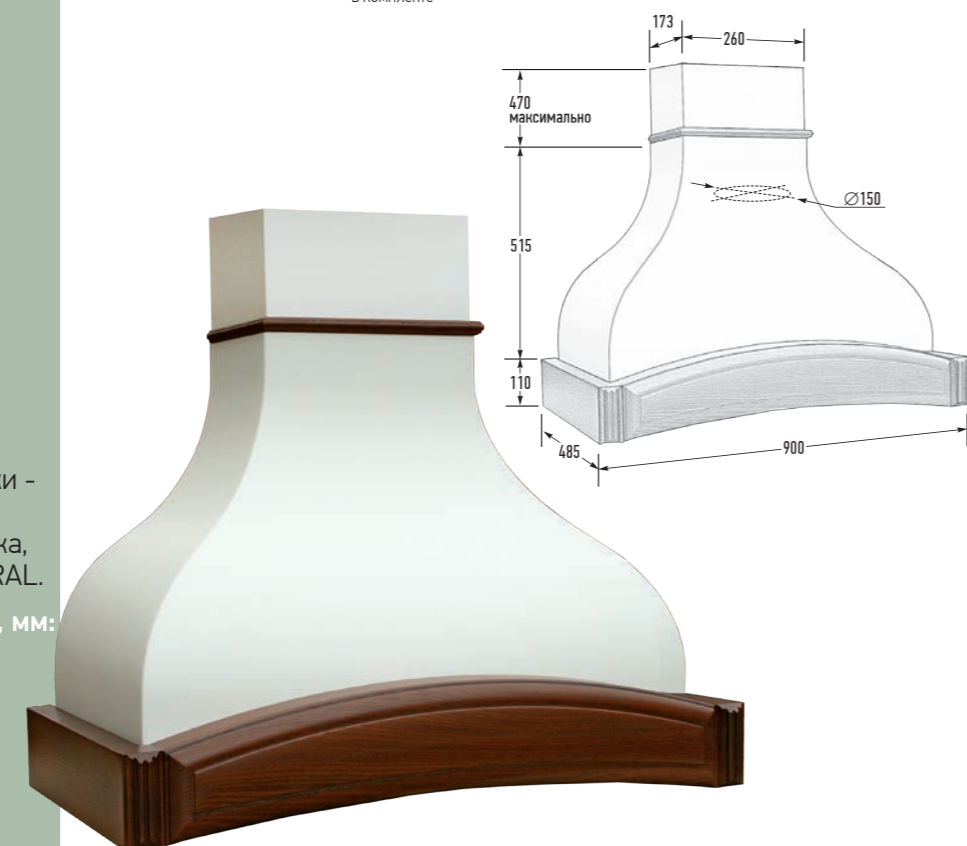

Габариты упаковки (Ш×Г×В), мм:
940 × 560 × 700

MARPLAST
550, 900 м³/ч

FABER
360, 510,
750 м³/ч

ELICA
500 м³/ч
уг. фильтры
в комплекте

галоген,
св.диод. 2x5 Вт

42 – 58 дБ

18 кг

уг. фильтры
доп. опция