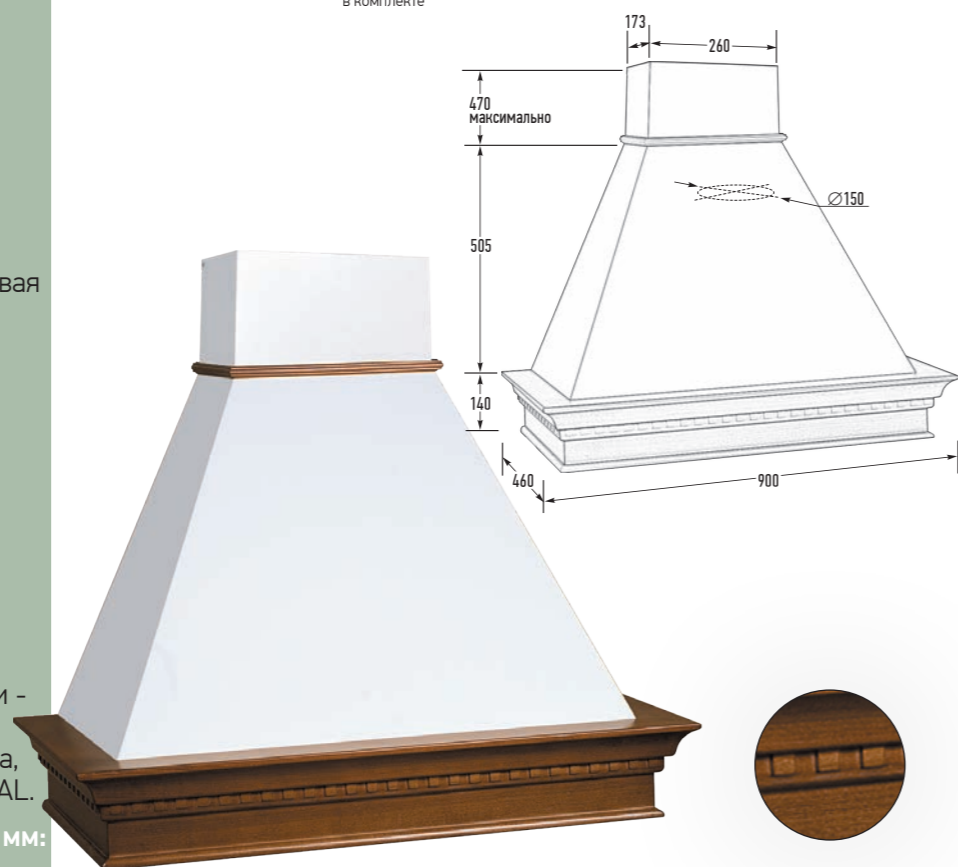

Габариты упаковки (Ш×Г×В), мм: 940 × 560 × 700

MARPLAST 550, 900 м²/ч

FABER 360, 510, 750 м²/ч

ELICA 500 м²/ч уг. фильтры в комплекте

галоген, св.диод. 2x5 Вт

42 - 58 дБ

18 кг

уг. фильтры доп. опция