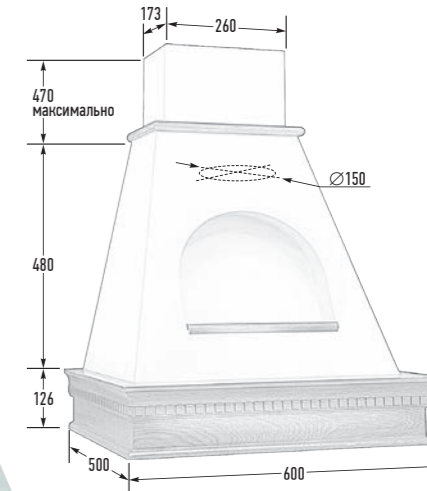

АЛЬБА 60

Купол
металл

Цвет купола:

нержавеющая
сталь

Бандаж:

основа мдф, шпон дуба

Цвет бандажа:

неокрашенный,
любой цвет стандартной линейки -
страница 77,
любой цвет по образцу заказчика,
любой цвет по таблице цветов RAL.

Габариты упаковки (Ш×Г×В), мм:
625 × 565 × 740

АНАСТАСИЯ 60 ППУ

Купол
ППУ (пенополиуретан)

Цвет купола:

белый
муар
слоновая
кость
бежевый
муар

Бандаж:

массив бука,
массив дуба

Цвет бандажа:

неокрашенный,
любой цвет стандартной линейки -
страница 77,
любой цвет по образцу заказчика,
любой цвет по таблице цветов RAL.

Габариты упаковки (Ш×Г×В), мм:
625 × 565 × 740

АНАСТАСИЯ 60

Купол

металл,
порошковая покраска

Цвет купола:

белый
муар
серо-
золотой
апельсиновая
корка

слоновая
кость
бежевый
муар

Бандаж:

массив бука,
массив дуба

Цвет бандажа:

неокрашенный,
любой цвет стандартной линейки -
страница 77,
любой цвет по образцу заказчика,
любой цвет по таблице цветов RAL.

Габариты упаковки (Ш×Г×В), мм:
625 × 565 × 740

АНАСТАСИЯ 60 С ОКНОМ

Купол
металл,
порошковая покраска

Цвет купола:

серо-
золотой
апельсиновая
корка

Бандаж:

массив бука,
массив дуба

Цвет бандажа:

неокрашенный,
любой цвет стандартной линейки -
страница 77,
любой цвет по образцу заказчика,
любой цвет по таблице цветов RAL.

Габариты упаковки (Ш×Г×В), мм:
625 × 565 × 740