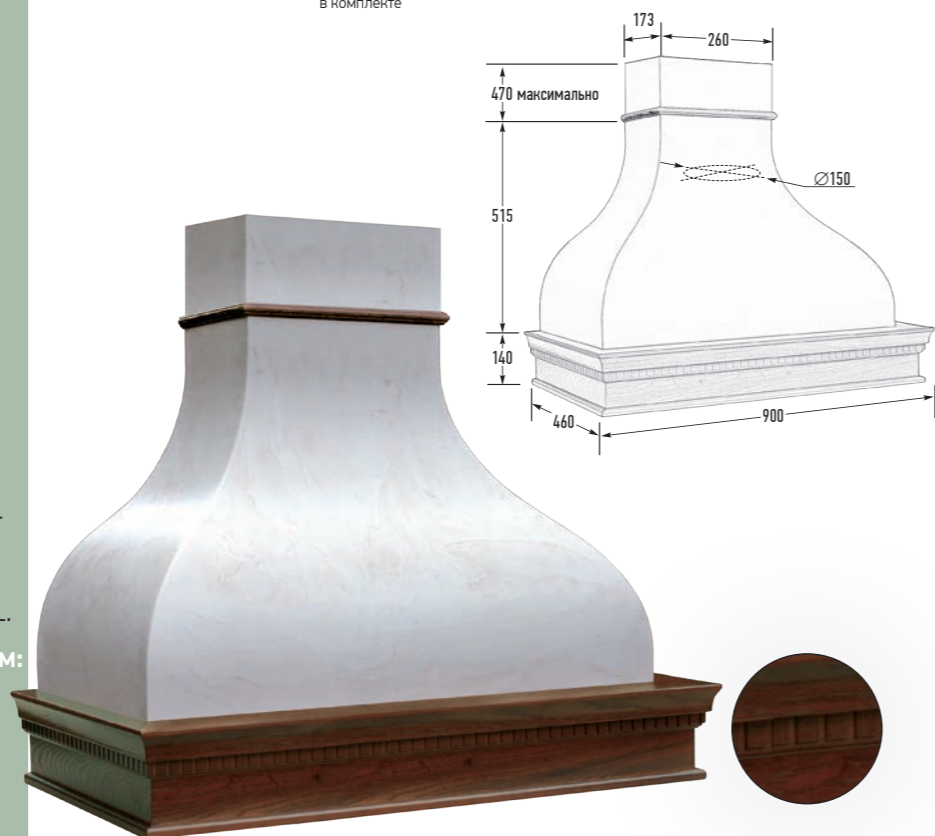

Габариты упаковки (Ш×Г×В), мм: 940 × 560 × 700

MARPLAST 550, 900 м²/ч

FABER 360, 510, 750 м²/ч

ELICA 500 м²/ч уг. фильтры в комплекте

галоген, св.диод. 2x5 Вт

42 - 58 дБ

18 кг

уг. фильтры доп. опция