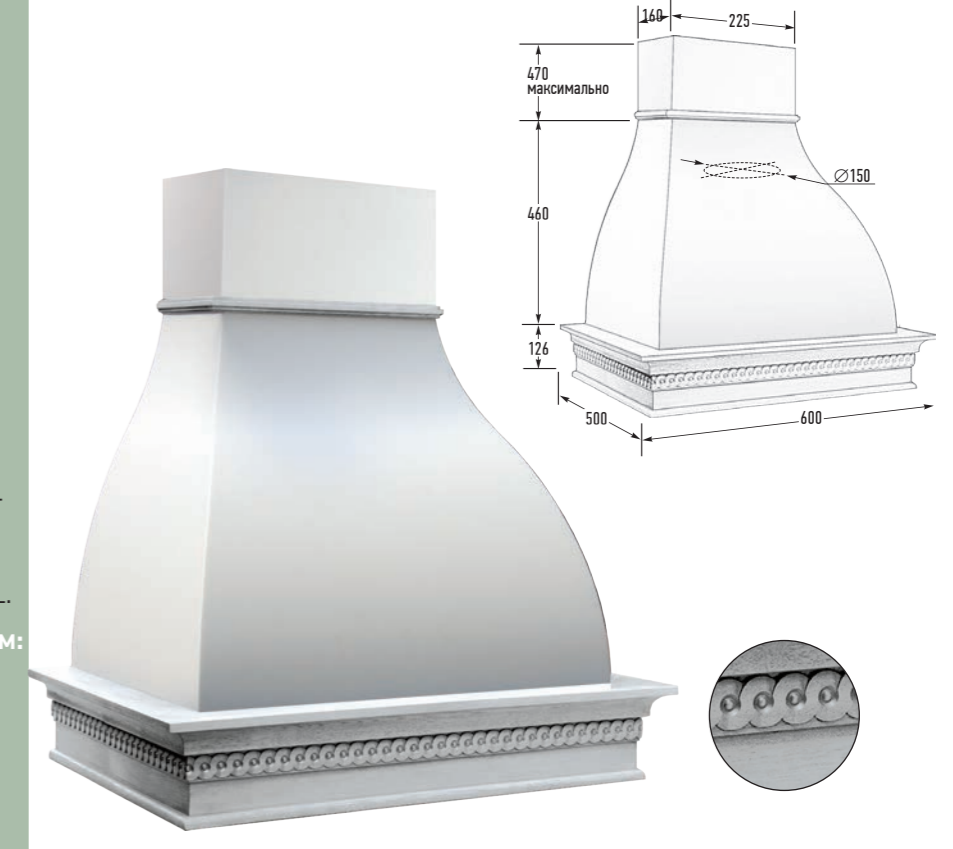

КОЛЛЕКЦИЯ 2017