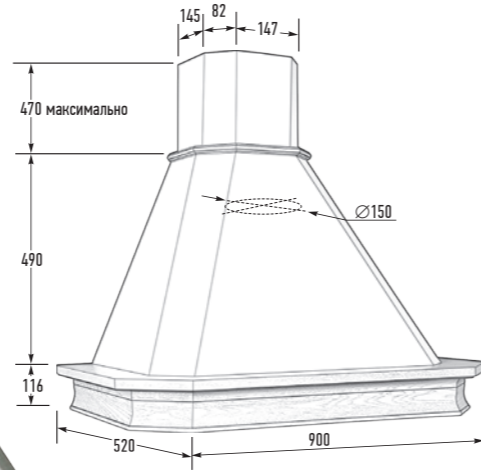

ВАНЕССА 90

Купол
металл, порошковая покраска

Цвет купола:

белый муар
слоновая кость
бежевый муар

Бандаж:

массив бука,
массив дуба

Цвет бандажа:

неокрашенный,
любой цвет стандартной линейки -
страница 77,
любой цвет по образцу заказчика,
любой цвет по таблице цветов RAL.

Габариты упаковки (Ш×Г×В), мм:
940 × 560 × 700

ВИКТОРИЯ 90

Купол
металл, порошковая покраска

Цвет купола:

белый муар
серо-золотой
апельсиновая корка

слоновая кость
бежевый муар

Бандаж:

массив бука,
массив дуба

Цвет бандажа:

неокрашенный,
любой цвет стандартной линейки -
страница 77,
любой цвет по образцу заказчика,
любой цвет по таблице цветов RAL.

Габариты упаковки (Ш×Г×В), мм:
940 × 560 × 700