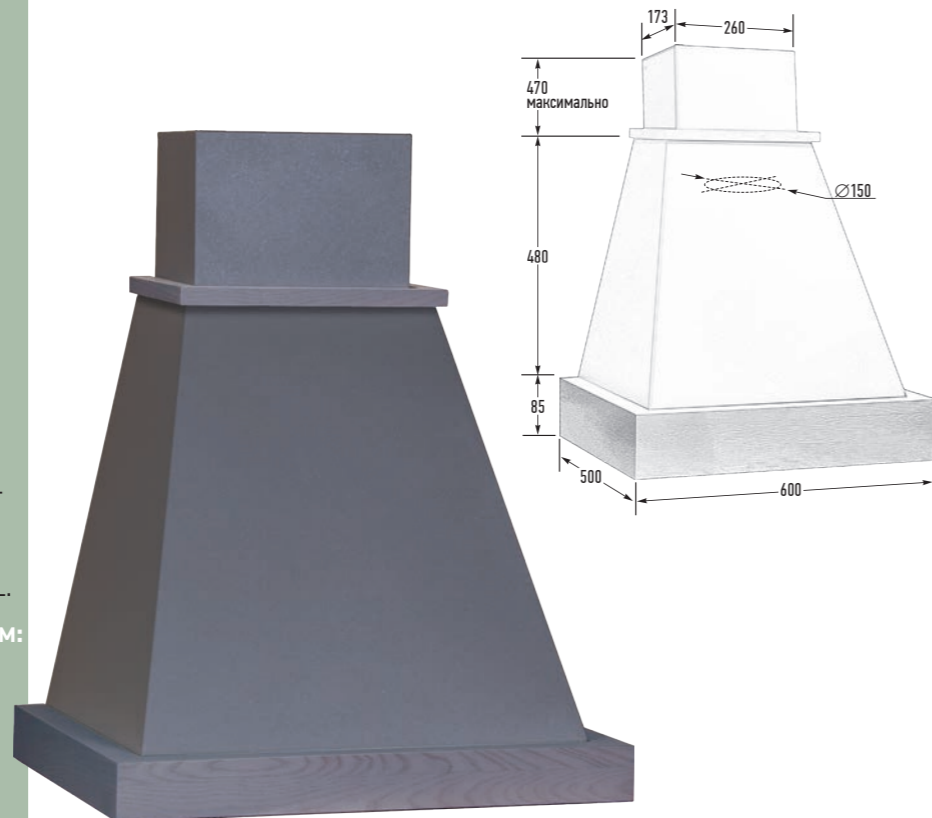

Габариты упаковки (Ш×Г×В), мм:
625 × 565 × 740

БЬЯНКА 60

Купол
металл,
порошковая покраска

Цвет купола:

белый муар
слоновая кость
бежевый муар

нержавеющая
сталь

Бандаж:

массив дуба,
массив бука