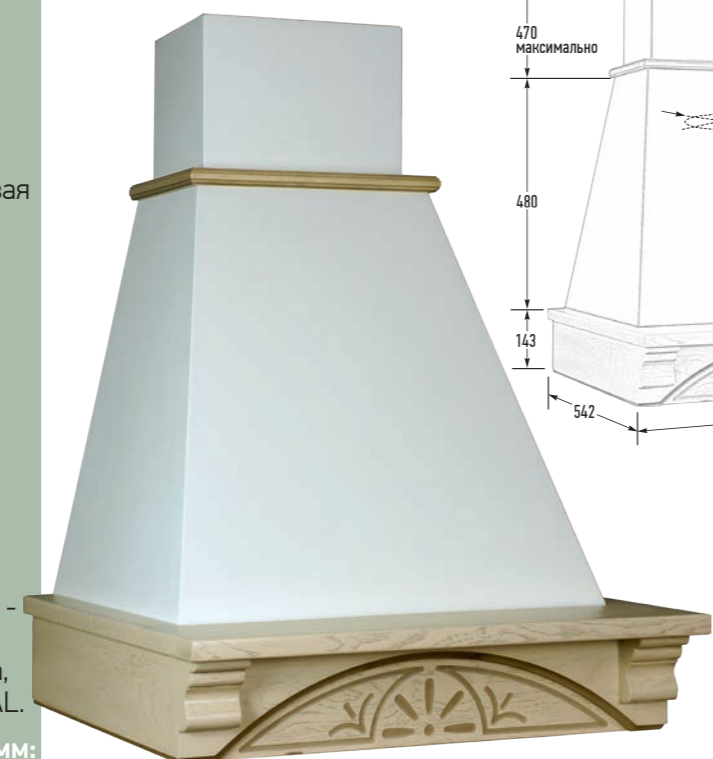

ДОЛЬЧЕ ВИТА 60

Купол
металл,
порошковая покраска

Цвет купола:

белый муар
сере-золотой
апельсиновая корка

слоновая кость
бежевый муар

Бандаж:
массив бука,
массив дуба

Цвет бандажа:
неокрашенный,
любой цвет стандартной линейки -
страница 77,
любой цвет по образцу заказчика,
любой цвет по таблице цветов RAL.

Габариты упаковки (Ш×Г×В), мм:
625 × 565 × 740