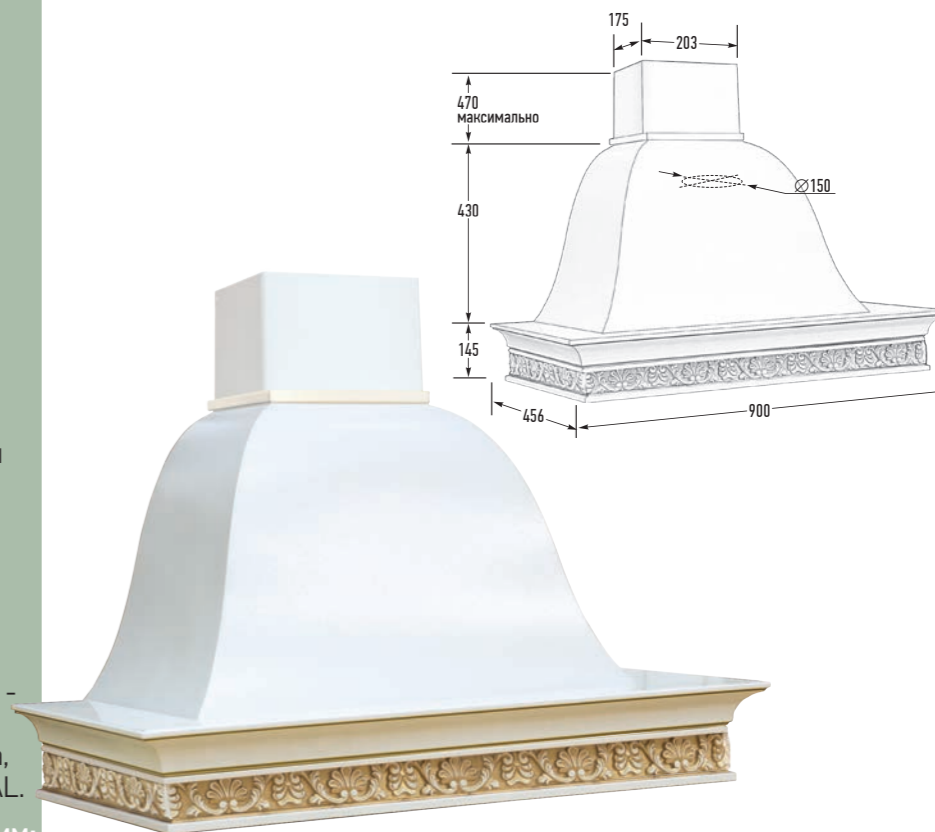

Бандаж:
массив бука,
массив дуба

Цвет бандажа:
неокрашенный,
любой цвет стандартной линейки -
страница 77,
любой цвет по образцу заказчика,
любой цвет по таблице цветов RAL.

Габариты упаковки (Ш×Г×В), мм:
940 × 560 × 700