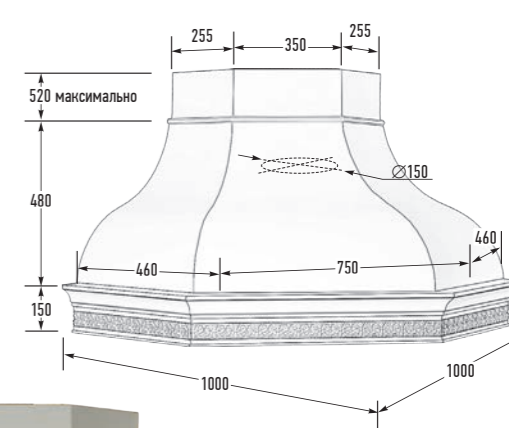

Габариты упаковки (Ш×Г×В), мм:
1020 × 1020 × 650

FABER
360, 510,
750 м³/ч

галоген,
св.диод. 2x5 Вт

42 - 58 дБ

18 кг

уг. фильтры
доп. опция

ДОРА УГЛОВАЯ, ИЗАБЕЛЛА УГЛОВАЯ, ЭПОХА УГЛОВАЯ

Купол
металл,
порошковая покраска
Цвет купола: