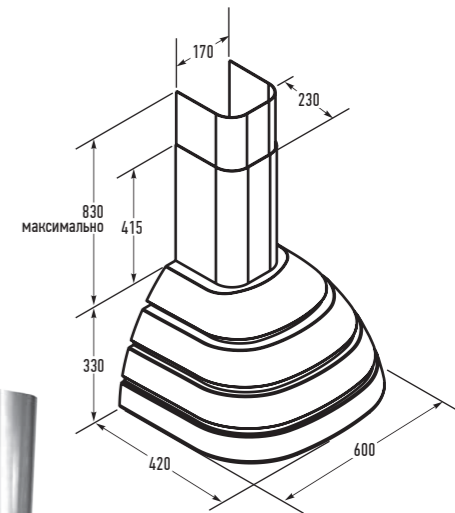

Габариты упаковки (Ш×Г×В), мм:
625 × 565 × 740

БРИО 60

Цвет купола:
неокрашенный,
черный,
белый,
красный,
серебристый металлик,
Любой цвет по образцу заказчика,
Любой цвет по таблице цветов RAL.

Габариты упаковки (Ш×Г×В), мм:
625 × 565 × 560