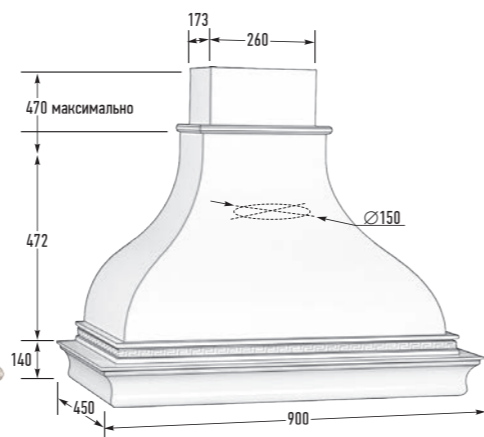

Габариты упаковки (Ш×Г×В), мм:
940 × 560 × 700

ЭСТЕР ОСТРОВНАЯ

Купол
металл,
порошковая покраска

Цвет купола:

белый муар слоновая кость бежевый муар

Бандаж:

массив бука
массив дуба

Цвет бандажа: