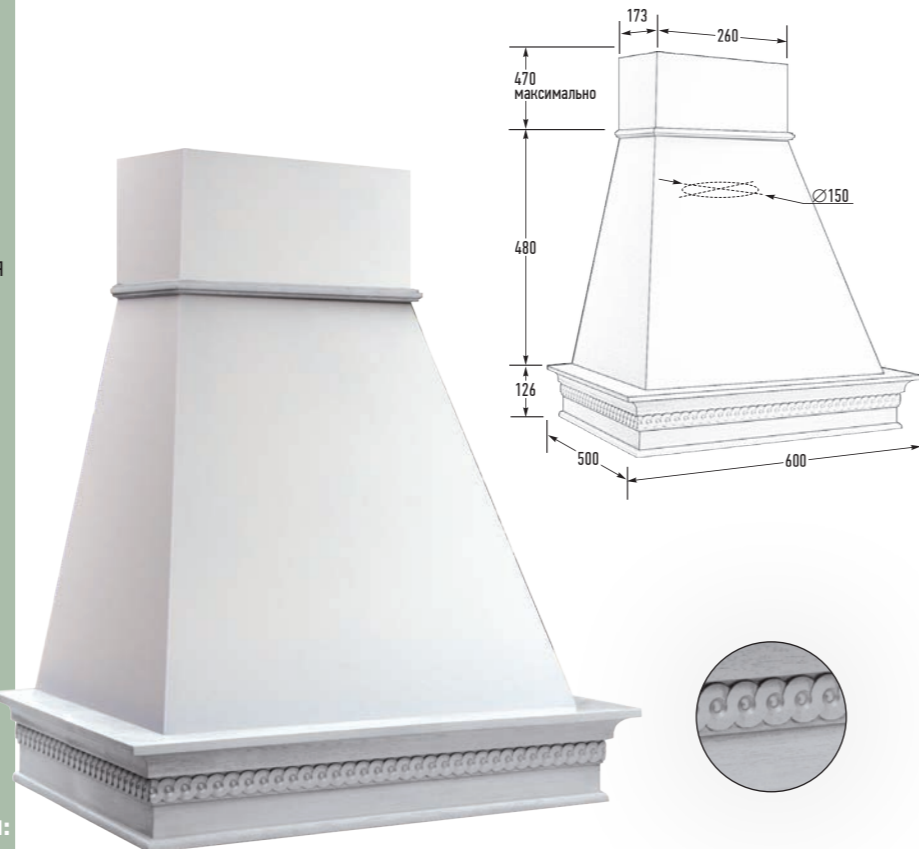

КОЛЛЕКЦИЯ E.O.S 2017

РУДЖЕРИ 60 С ЧАСАМИ

Купол
металл, порошковая покраска

Цвет купола:

белый муар серо-золотой апельсиновая корка

слоновая кость бежевый муар

Бандаж:
массив дуба, массив бука

Цвет бандажа:

неокрашенный,
любой цвет стандартной линейки -
страница 77,
любой цвет по образцу заказчика,
любой цвет по таблице цветов RAL.

Часы:

золотистые, серебристые

Габариты упаковки (Ш×Г×В), мм:
625 × 565 × 740