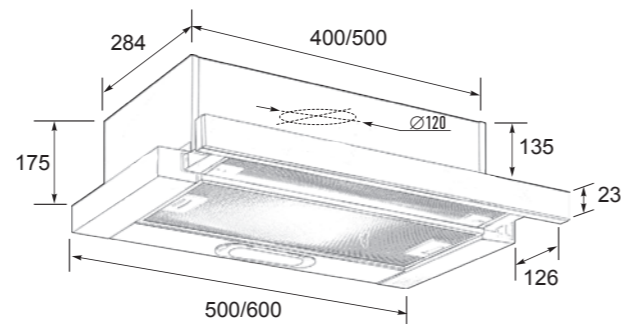

LUX 60 G A

Ширина: 60 см

Цвет:

GB – корпус серый/передняя планка бук неокрашенный
GD – корпус серый/передняя планка дуб неокрашенный
!!! Покраска передней планки в любой цвет *

Управление:

Электромеханическое
(2 положения)

Производительность:

550 м³/час

Освещение:

Галоген 2x20 Вт

Общая мощность: 210 Вт

Мощность двигателя: 170 Вт

Уровень шума:

min 43 - max 50 dB

Диаметр воздуховыпускного отверстия: 120 мм

Антивозвратный клапан: есть

Угольный фильтр (F):
дополнительная опция