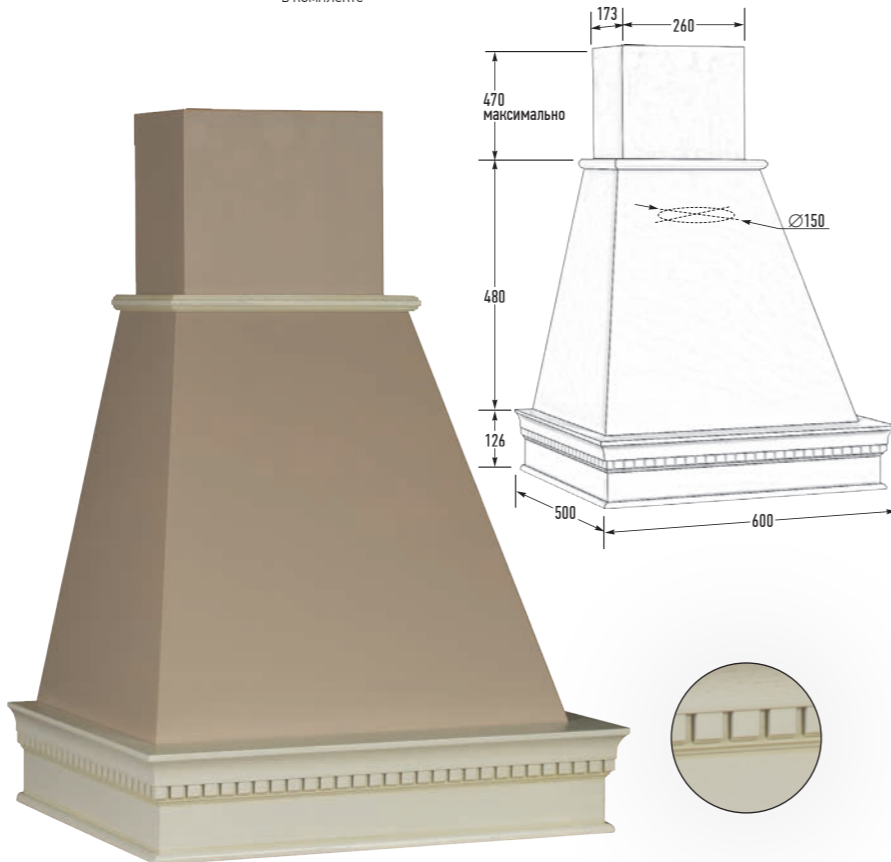

АНАСТАСИЯ 60

Купол

металл,
порошковая покраска

Цвет купола:

белый
муар
серо-
золотой
апельсиновая
корка

слоновая
кость
бежевый
муар

Бандаж:

массив бука,
массив дуба

Цвет бандажа:

неокрашенный,
любой цвет стандартной линейки -
страница 77,
любой цвет по образцу заказчика,
любой цвет по таблице цветов RAL.

Габариты упаковки (Ш×Г×В), мм:
625 × 565 × 740

АНАСТАСИЯ 60 С ОКНОМ

Купол
металл,
порошковая покраска

Цвет купола:

серо-
золотой
апельсиновая
корка

Бандаж:

массив бука,
массив дуба

Цвет бандажа:

неокрашенный,
любой цвет стандартной линейки -
страница 77,
любой цвет по образцу заказчика,
любой цвет по таблице цветов RAL.

Габариты упаковки (Ш×Г×В), мм:
625 × 565 × 740