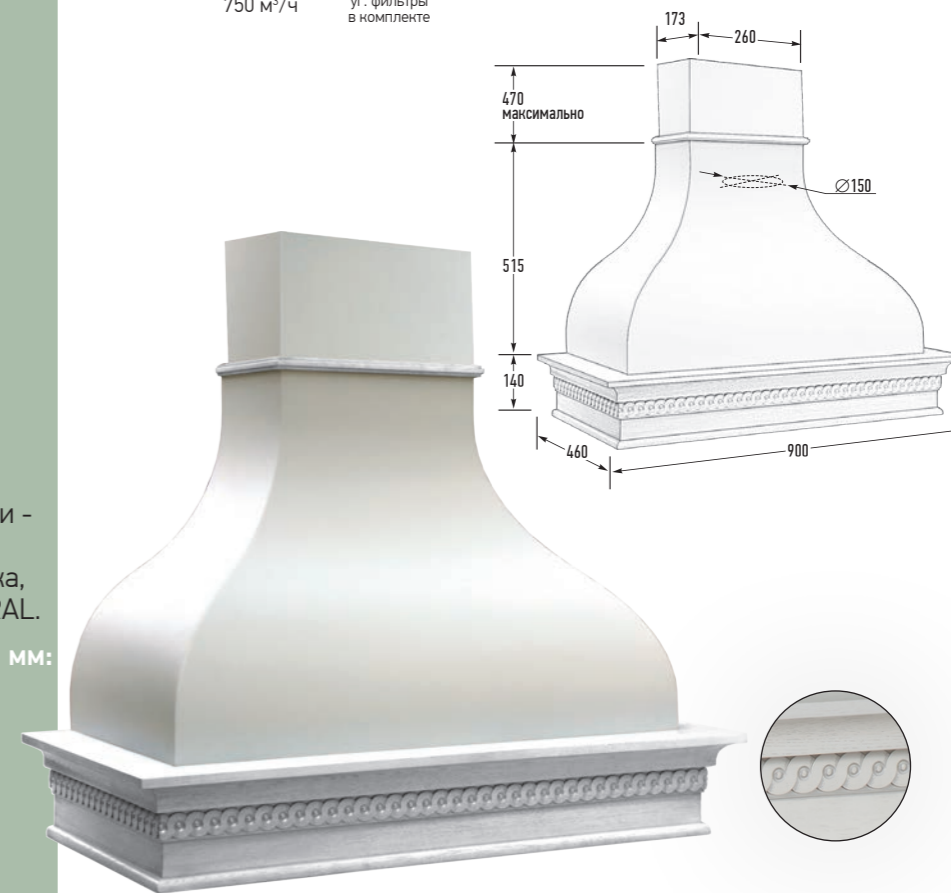

Габариты упаковки (Ш×Г×В), мм:
940 × 560 × 700

MARPLAST
550, 900 м³/ч

FABER
360, 510,
750 м³/ч

ELICA
500 м³/ч
уг. фильтры
в комплекте

галоген,
св.диод. 2x5 Вт

42 – 58 дБ

18 кг

уг. фильтры
доп. опция