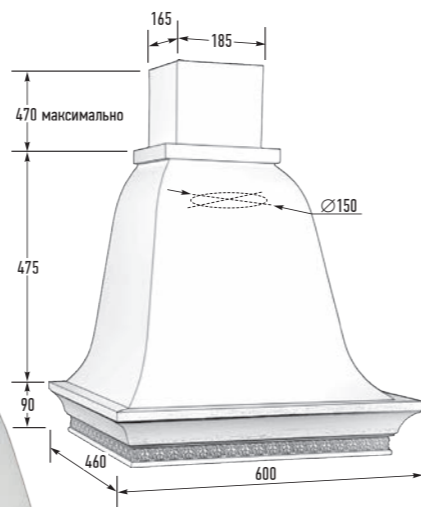

БЕАТА 60

Купол
ППУ (пенополиуретан)

Цвет купола:

белый муар   слоновая кость   бежевый муар

белый с тонировкой золотом   белый с тонировкой серебром

Бандаж:

массив бука,
массив дуба

Цвет бандажа:

неокрашенный,
любой цвет стандартной линейки -
страница 77,
любой цвет по образцу заказчика,
любой цвет по таблице цветов RAL.

Габариты упаковки (Ш×Г×В), мм:
625 × 565 × 560