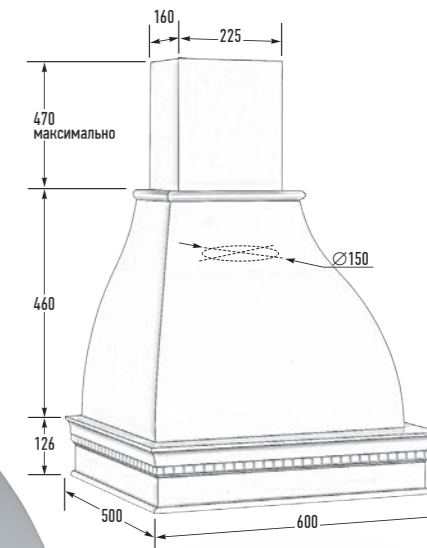

АЛЬБА 60

Купол
металл

Цвет купола:

нержавеющая
сталь

Бандаж:

основа мдф, шпон дуба

Цвет бандажа:

неокрашенный,
любой цвет стандартной линейки -
страница 77,
любой цвет по образцу заказчика,
любой цвет по таблице цветов RAL.

Габариты упаковки (Ш×Г×В), мм:
625 × 565 × 740

АНАСТАСИЯ 60 ППУ

Купол
ППУ (пенополиуретан)

Цвет купола:

белый
муар
слоновая
кость
бежевый
муар

Бандаж:

массив бука,
массив дуба

Цвет бандажа:

неокрашенный,
любой цвет стандартной линейки -
страница 77,
любой цвет по образцу заказчика,
любой цвет по таблице цветов RAL.

Габариты упаковки (Ш×Г×В), мм:
625 × 565 × 740

АНАСТАСИЯ 60

Купол

металл,
порошковая покраска

Цвет купола:

белый
муар
серо-
золотой
апельсиновая
корка

слоновая
кость
бежевый
муар

Бандаж:

массив бука,
массив дуба

Цвет бандажа:

неокрашенный,
любой цвет стандартной линейки -
страница 77,
любой цвет по образцу заказчика,
любой цвет по таблице цветов RAL.

Габариты упаковки (Ш×Г×В), мм:
625 × 565 × 740

АНАСТАСИЯ 60 С ОКНОМ

Купол
металл,
порошковая покраска

Цвет купола:

серо-
золотой
апельсиновая
корка

Бандаж:

массив бука,
массив дуба

Цвет бандажа:

неокрашенный,
любой цвет стандартной линейки -
страница 77,
любой цвет по образцу заказчика,
любой цвет по таблице цветов RAL.

Габариты упаковки (Ш×Г×В), мм:
625 × 565 × 740