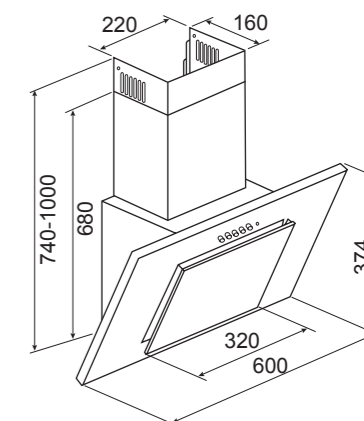

GLASS 60 WH A

Ширина: 60 см

Цвет:
WH – белый (белое стекло,
корпус и труба белые)

Управление:
Кнопочное, 3 скорости

Производительность:
800 м³/час

Освещение:
Галоген 2x35 Вт

Общая мощность: 280 Вт

Мощность двигателя: 210 Вт

Уровень шума:
min 43 - max 54 dB

Диаметр воздуховыпускного
отверстия: 120 мм

Антивозвратный клапан: есть

Угольный фильтр (F):
дополнительная опция

Произведено в Евросоюзе