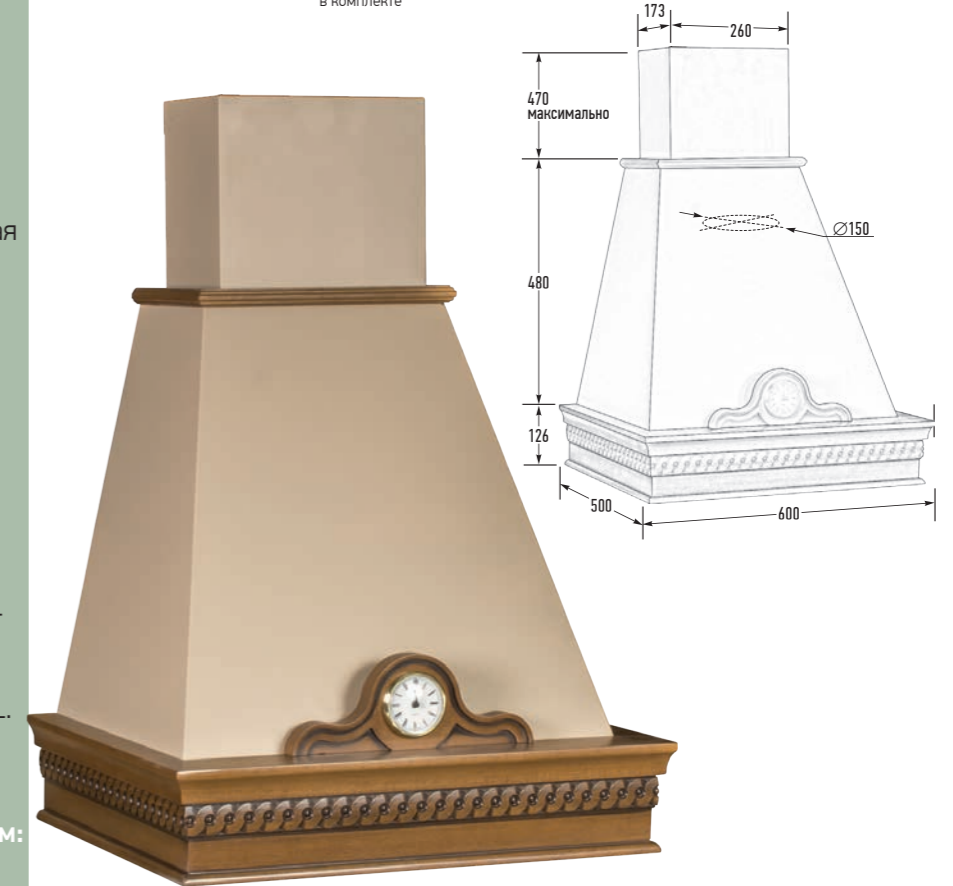

Часы:

золотистые, серебристые

Габариты упаковки (Ш×Г×В), мм:
625 × 565 × 740

РУДЖЕРИ 60 ППУ

Купол
ППУ (пенополиуретан)

Цвет купола:

белый муар слоновая кость бежевый муар

Бандаж:
массив дуба,
массив бука