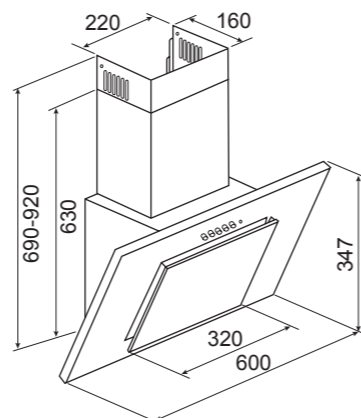

AIR 60 BK A

Ширина: 60 см

Цвет:
BK – чёрный (чёрное стекло,
корпус и труба чёрные)

Управление:
Кнопочное, 3 скорости

Производительность:
550 м³/час

Освещение:
Галоген 2x35 Вт

Общая мощность: 210 Вт

Мощность двигателя: 140 Вт

Уровень шума:
min 43 - max 50 dB

Диаметр воздуховыпускного
отверстия:

квадрат 90x90 мм, в комплекте
переходник на диаметр 100 мм

Угольный фильтр (F):
дополнительная опция

Произведено в Евросоюзе