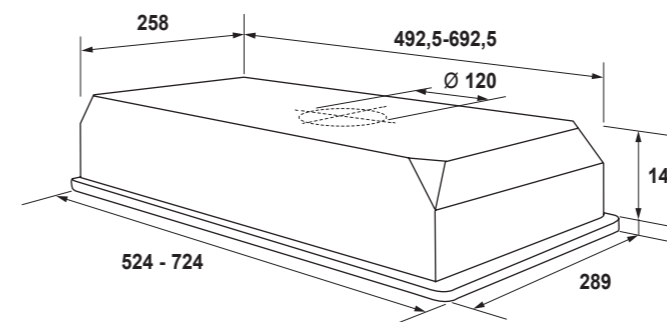

ELICA (ПРОИЗВОДИТЕЛЬ ELICA, ИТАЛИЯ)

BM 500 - ELIBLOC 9 LX SILVER

Максимальная производительность - 500 м³/час
Управление - слайдерное 3 скорости
Кол-во скоростей - 3 Количество моторов - 2
Уровень шума - min 50 Дб мах 63 Дб Освещение - 2
галогеновые лампы по 28 Вт
Общая потребляемая мощность - 256 Вт
Диаметр воздуховода - 120 мм
Угольный фильтр 2 штуки в комплекте
Рекомендуем для кухни площадью до 20 м²