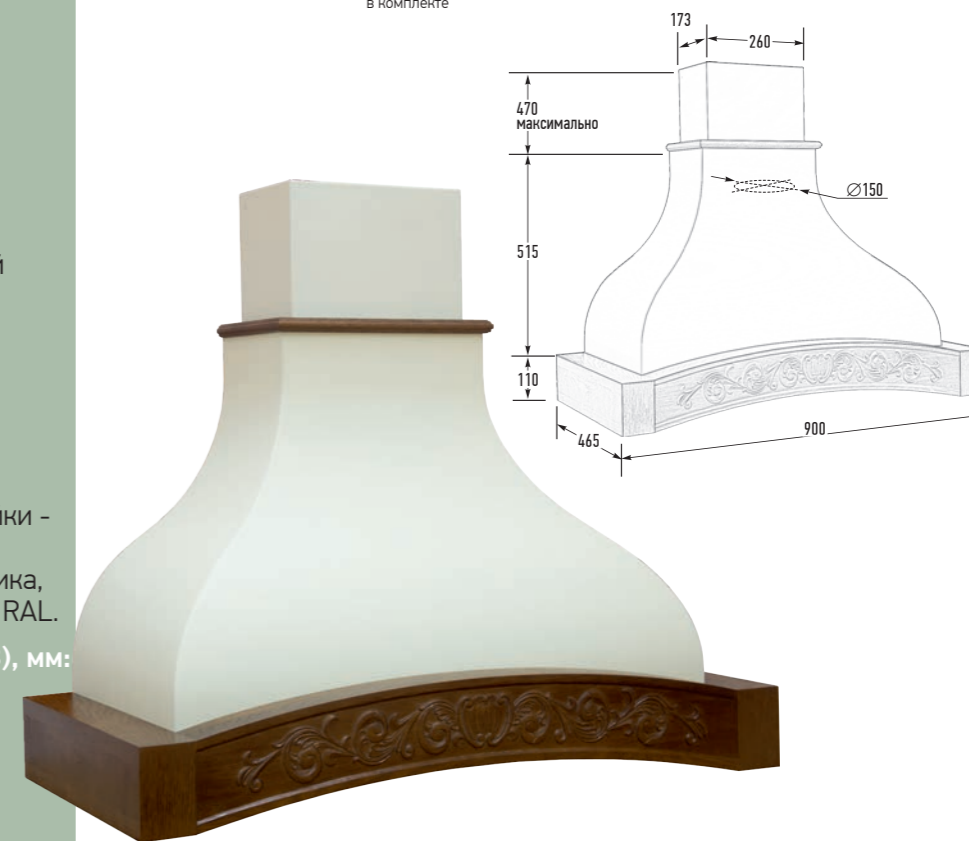

Габариты упаковки (Ш×Г×В), мм:
940 × 560 × 700

MARPLAST
550, 900 м³/ч

FABER
360, 510,
750 м³/ч

ELICA
500 м³/ч
уг. фильтры
в комплекте

галоген,
св.диод. 2x5 Вт

42 – 58 дБ

18 кг

уг. фильтры
доп. опция