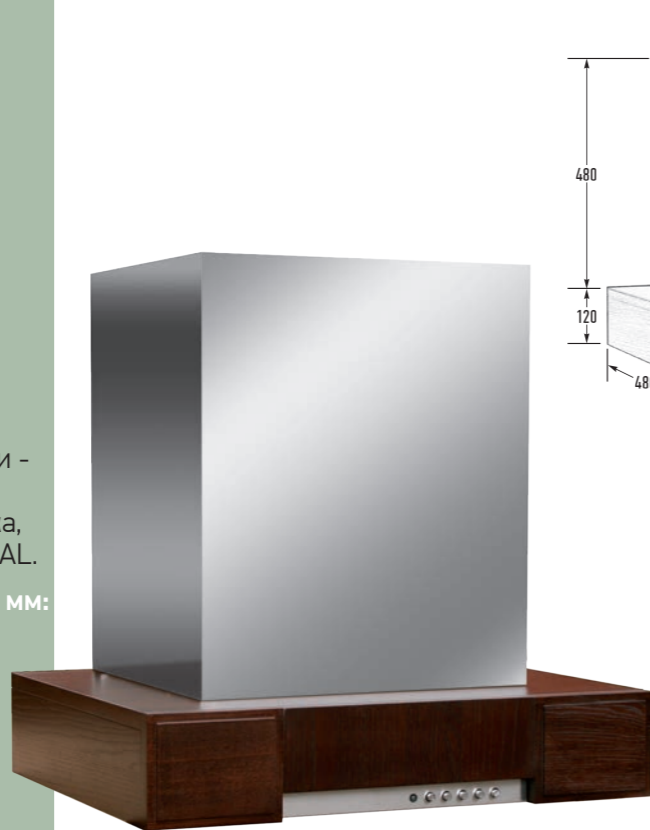

АЛЬБА 60

Купол
металл

Цвет купола:

нержавеющая
сталь

Бандаж:

основа мдф, шпон дуба

Цвет бандажа:

неокрашенный,
любой цвет стандартной линейки -
страница 77,
любой цвет по образцу заказчика,
любой цвет по таблице цветов RAL.

Габариты упаковки (Ш×Г×В), мм:
625 × 565 × 740

АНАСТАСИЯ 60 ППУ

Купол
ППУ (пенополиуретан)

Цвет купола:

белый
муар
слоновая
кость
бежевый
муар

Бандаж:

массив бука,
массив дуба

Цвет бандажа:

неокрашенный,
любой цвет стандартной линейки -
страница 77,
любой цвет по образцу заказчика,
любой цвет по таблице цветов RAL.

Габариты упаковки (Ш×Г×В), мм:
625 × 565 × 740