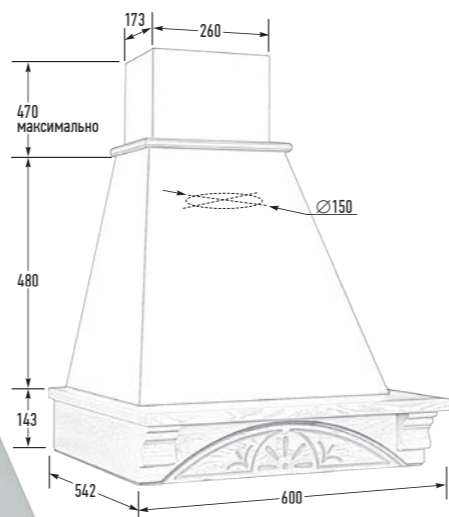

ДОЛЬЧЕ ВИТА 60

Купол
металл,
порошковая покраска

Цвет купола:

белый муар
сере-золотой
апельсиновая корка

слоновая кость
бежевый муар

Бандаж:
массив бука,
массив дуба

Цвет бандажа:
неокрашенный,
любой цвет стандартной линейки -
страница 77,
любой цвет по образцу заказчика,
любой цвет по таблице цветов RAL.

Габариты упаковки (Ш×Г×В), мм:
625 × 565 × 740