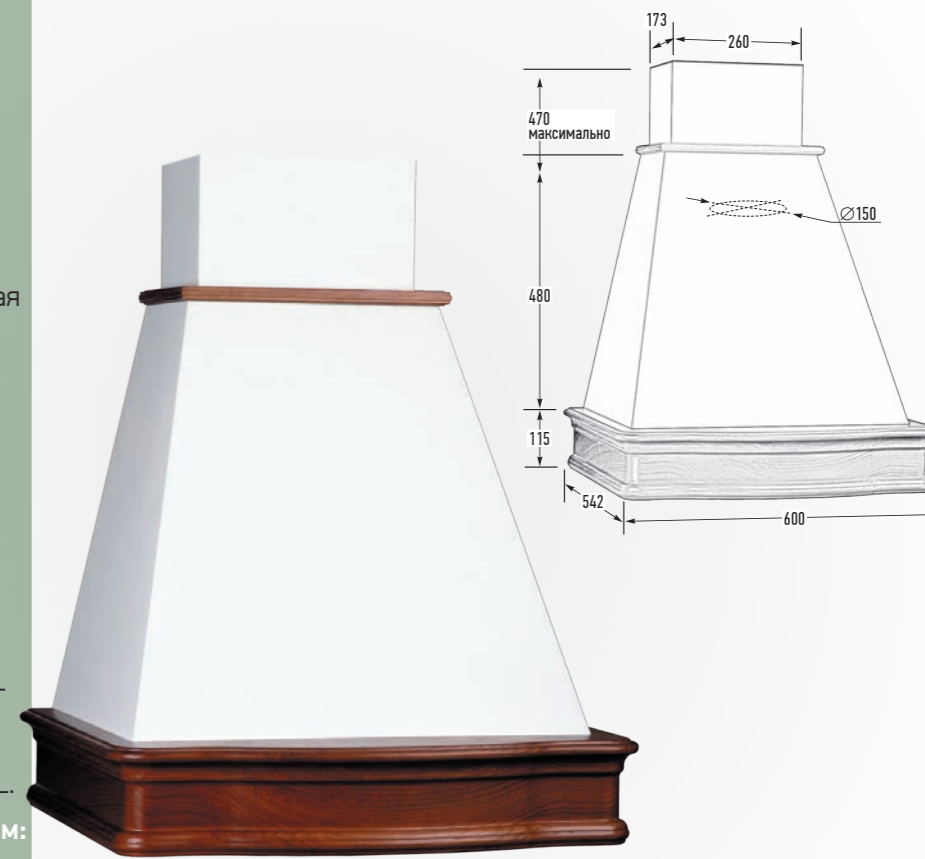

Бандаж:
массив фрасино (дуб)

Цвет бандажа:
неокрашенный,
любой цвет стандартной линейки -
страница 77,
любой цвет по образцу заказчика,
любой цвет по таблице цветов RAL.

Габариты упаковки (Ш×Г×В), мм:
625 × 565 × 740