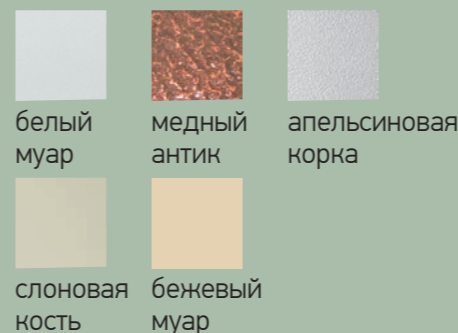

ТРЕНДИ 60

Купол
металл,
порошковая покраска

Цвет купола: