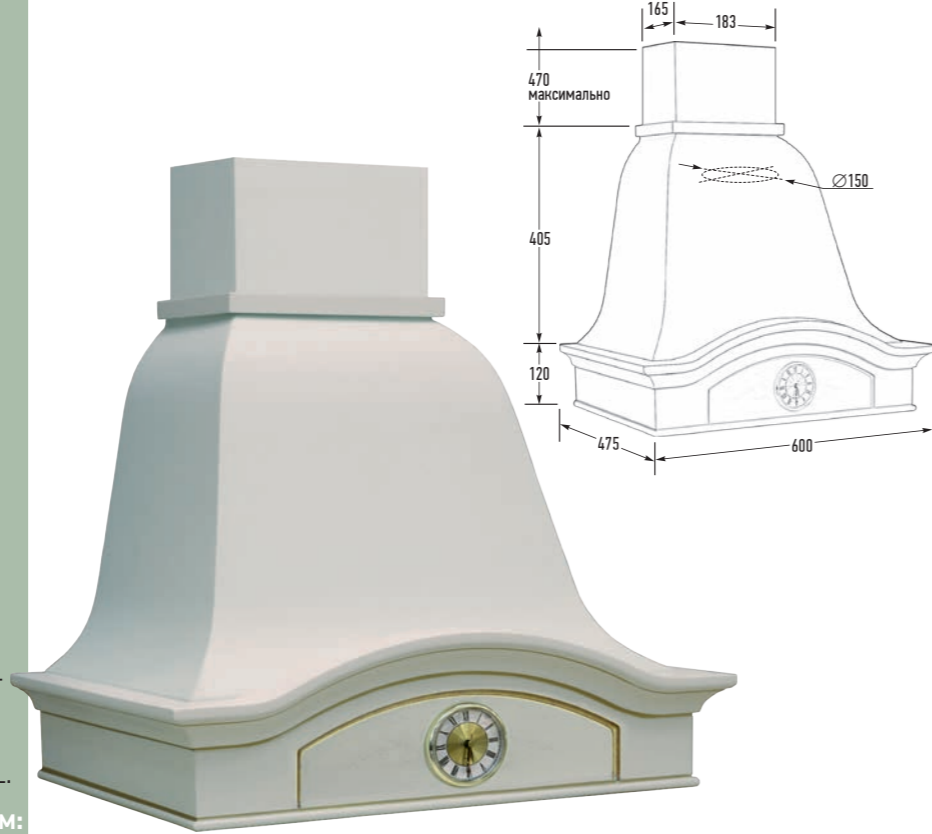

ЛИЛИЯ 60 С ЧАСАМИ

Купол
ППУ (пенополиуретан)

Цвет купола:

белый муар
слоновая кость
бежевый муар

белый с
тонировкой
золотом

Бандаж:
массив бука,
массив дуба

Цвет бандажа:
неокрашенный,
любой цвет стандартной линейки -
страница 77,
любой цвет по образцу заказчика,
любой цвет по таблице цветов RAL.

Габариты упаковки (Ш×Г×В), мм:
625 × 565 × 560