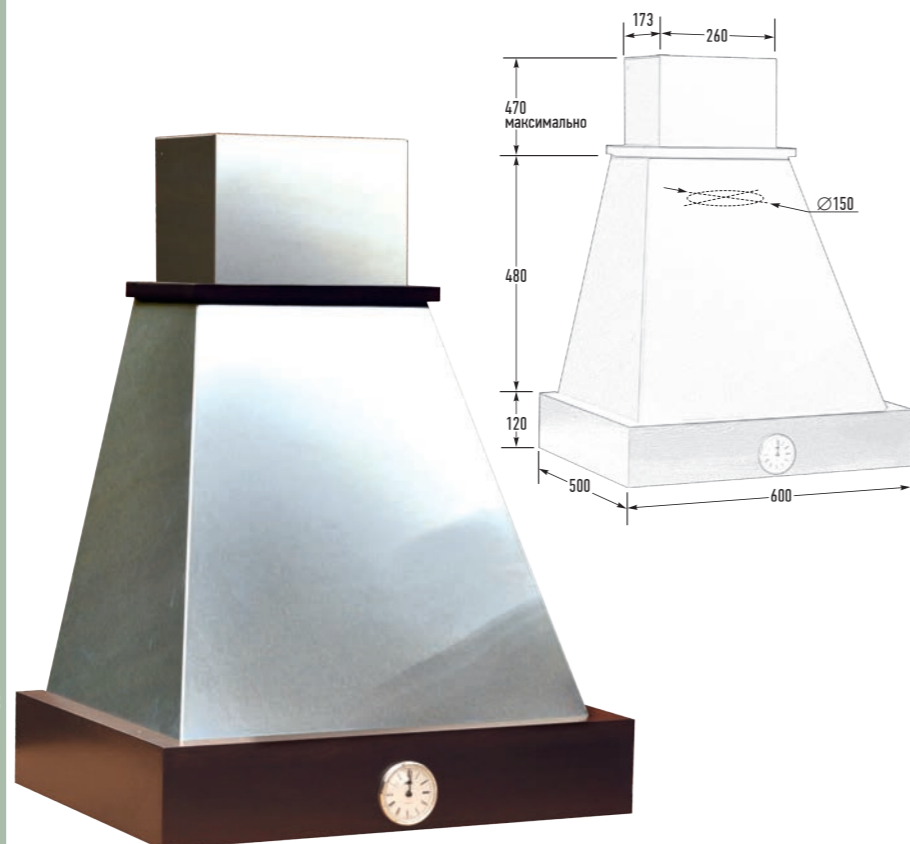

БРИТАНИКА 60 С ЧАСАМИ

Купол
нержавеющая сталь,
металл,
порошковая покраска

Цвет купола:

белый муар
нержавеющая сталь

Бандаж:
массив дуба

Цвет бандажа:

неокрашенный,
любой цвет стандартной линейки -
страница 77,
любой цвет по образцу заказчика,
любой цвет по таблице цветов RAL.

Габариты упаковки (Ш×Г×В), мм:
625 × 565 × 740

БЬЯНКА 60 ППУ

Купол
ППУ (пенополиуретан)

Цвет купола:

белый муар
слоновая кость
бежевый муар

Бандаж:

массив дуба,
массив бука

Цвет бандажа:

неокрашенный,
любой цвет стандартной линейки -
страница 77,
любой цвет по образцу заказчика,
любой цвет по таблице цветов RAL.

Габариты упаковки (Ш×Г×В), мм:
625 × 565 × 740