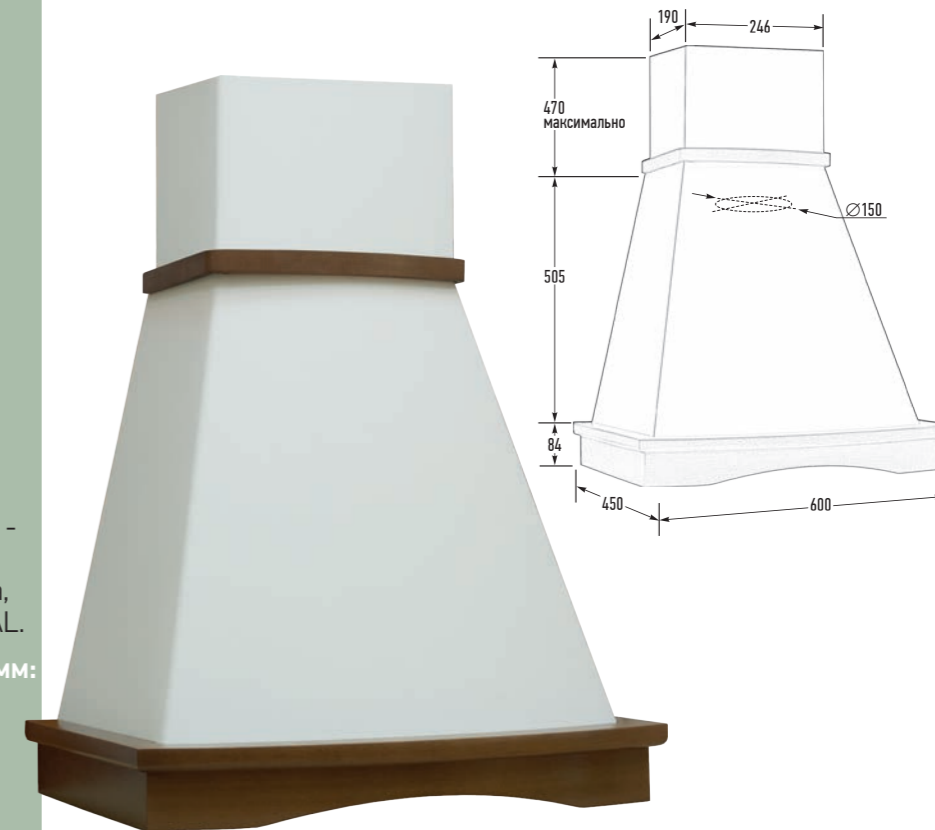

ДАНА 60

Купол
металл,
порошковая покраска

Цвет купола:

белый муар, слоновая кость, бежевый муар

Бандаж:
массив бука,
массив дуба

Цвет бандажа:
неокрашенный,
любой цвет стандартной линейки -
страница 77,
любой цвет по образцу заказчика,
любой цвет по таблице цветов RAL.

Габариты упаковки (Ш×Г×В), мм:
625 × 565 × 740