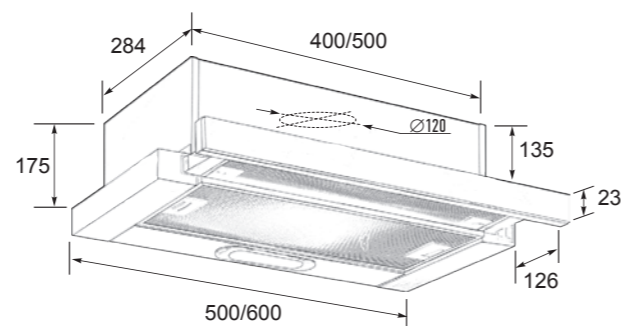

• в любой цвет по образцу заказчика

• в любой цвет по таблице цветов RAL

**LUX 60 G/X A**

Ширина: 60 см

Цвет:

G/X – корпус серый/передняя планка нержавеющая сталь

Управление:

Электромеханическое
(2 положения)