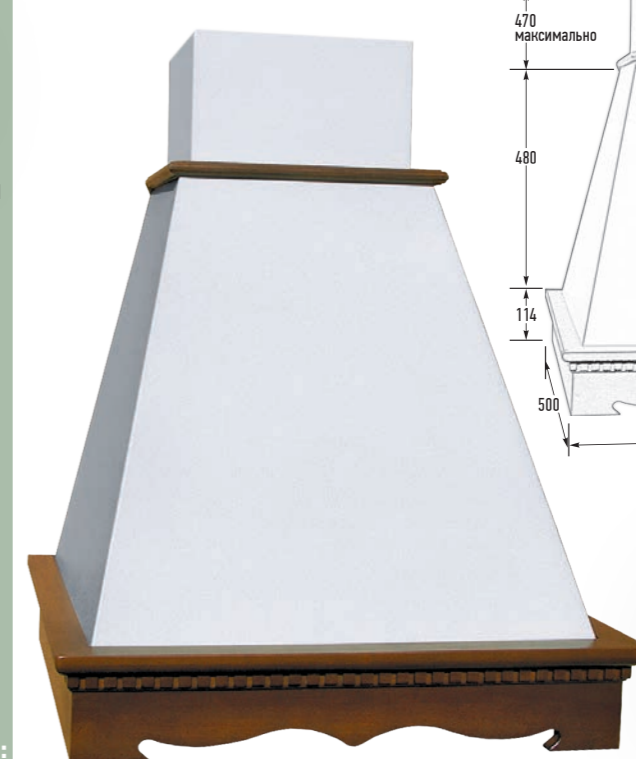

ИЗАБЕЛЛА 60

Купол
металл,
порошковая покраска

Цвет купола:

белый муар
сере-золотой
апельсиновая корка

слоновая кость
бежевый муар

Бандаж:
массив бука,
массив дуба

Цвет бандажа:
неокрашенный,
любой цвет стандартной линейки -
страница 77,
любой цвет по образцу заказчика,
любой цвет по таблице цветов RAL.

Габариты упаковки (Ш×Г×В), мм:
625 × 565 × 740