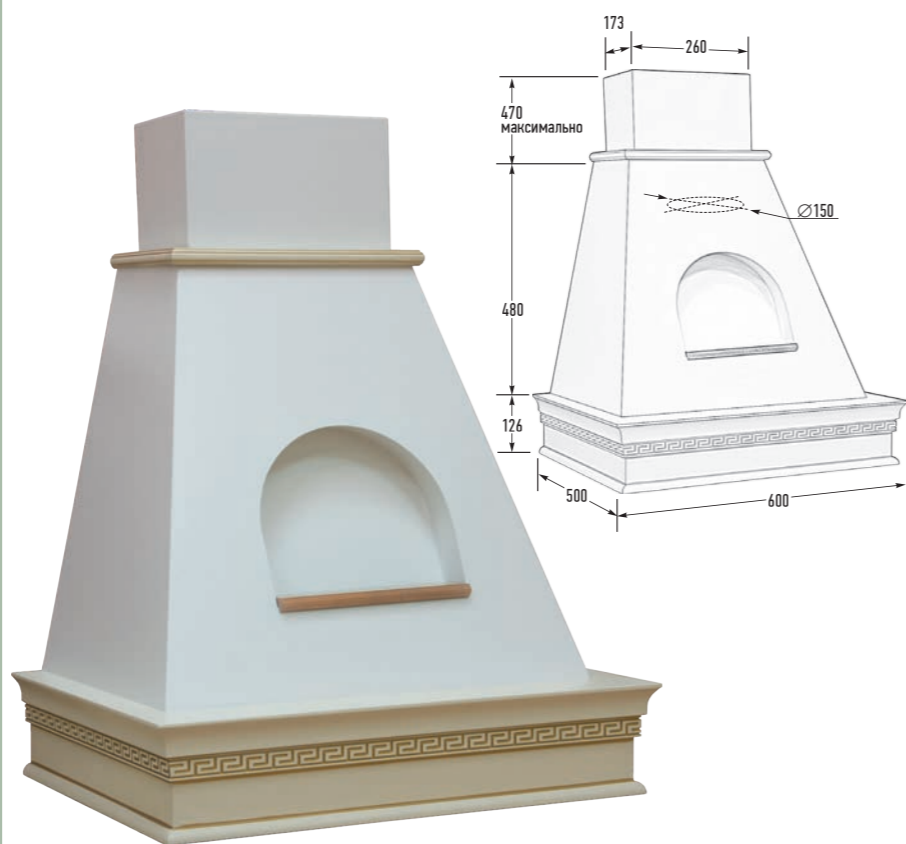

НИКЕ 60 С ОКНОМ

Купол
металл,
порошковая покраска

Цвет купола:

серо-золотой
апельсиновая корка

Бандаж:

массив бука,
массив дуба

Цвет бандажа:

неокрашенный,
любой цвет стандартной линейки -
страница 77,
любой цвет по образцу заказчика,
любой цвет по таблице цветов RAL.

Габариты упаковки (Ш×Г×В), мм:
625 × 565 × 740

MARPLAST
550, 900 м²/ч

св.диод. 2x5 Вт

42 – 58 дБ

12 кг

уг. фильтры
доп. опция

ПЕНТА 60

Купол
металл,
порошковая покраска

Цвет купола:

белый муар
серо-золотой
апельсиновая корка

слоновая кость
бежевый муар

Бандаж:

массив бука,
массив дуба

Цвет бандажа:

неокрашенный,
любой цвет стандартной линейки -
страница 77,
любой цвет по образцу заказчика,
любой цвет по таблице цветов RAL.

Габариты упаковки (Ш×Г×В), мм:
625 × 565 × 740