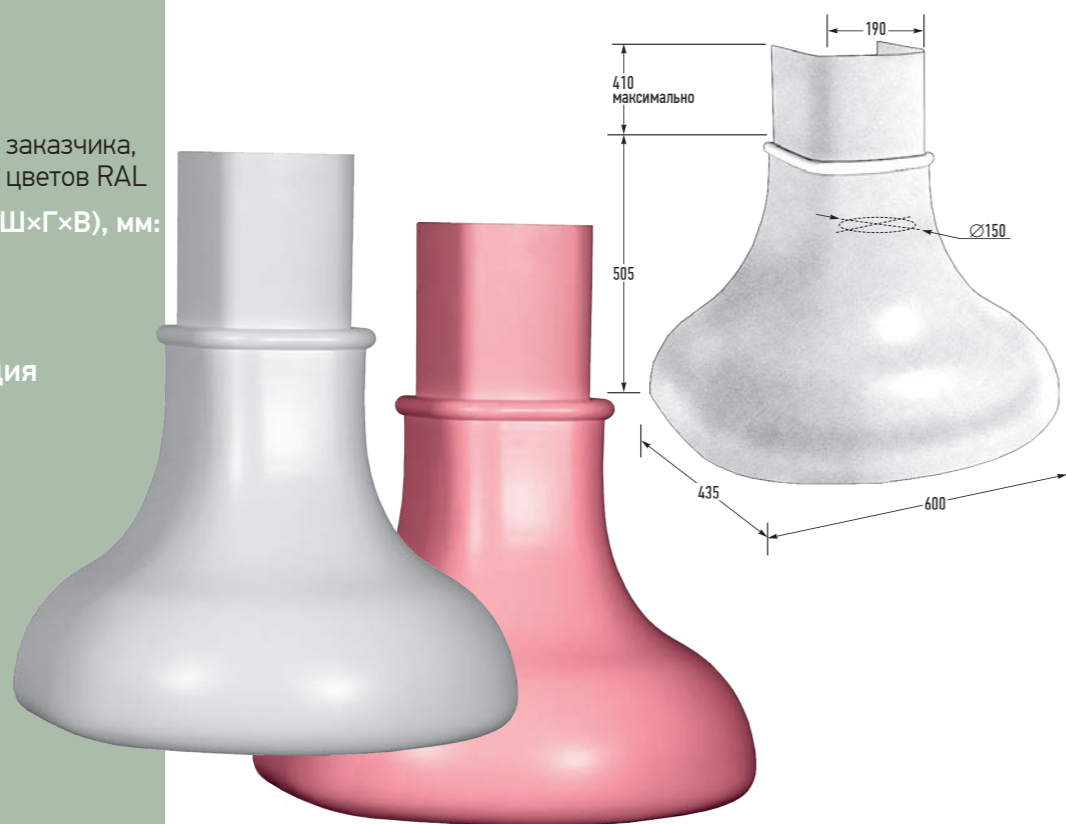

ИРИС 60

Цвет купола:
неокрашенный,
черный,
белый,
красный,
серебристый металлик,
Любой цвет по образцу заказчика,
Любой цвет по таблице цветов RAL

Габариты упаковки (Ш×Г×В), мм:
625 × 565 × 740

Труба к вытяжке –
дополнительная опция