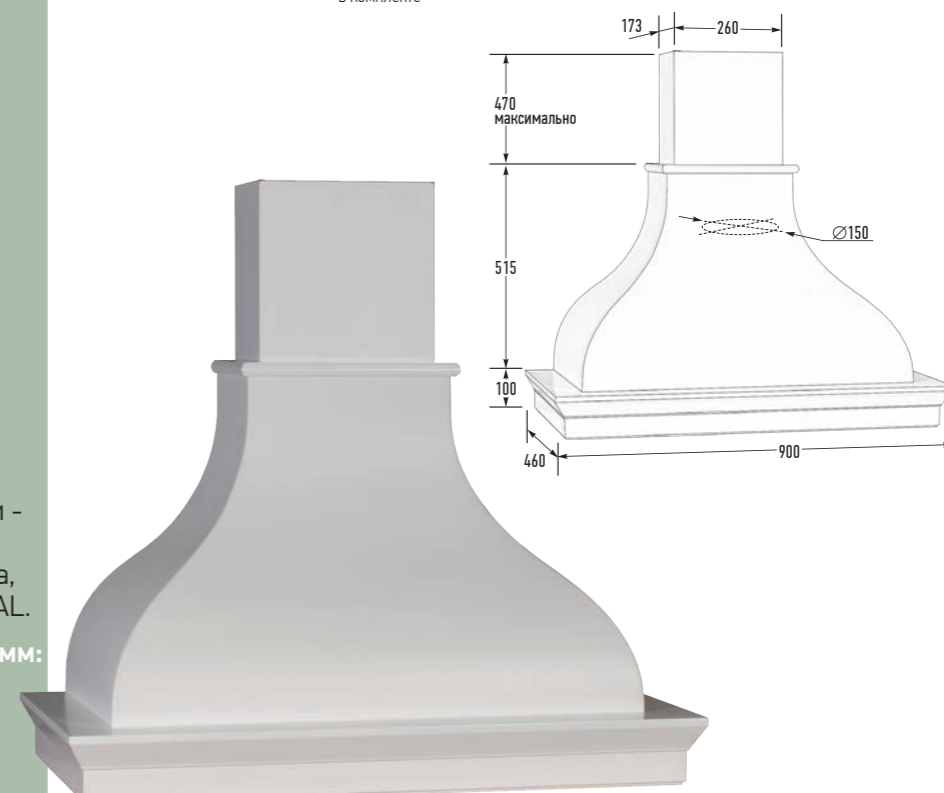

Габариты упаковки (Ш×Г×В), мм:
940 × 560 × 700

ВАНЕССА 90

Купол
металл, порошковая покраска

Цвет купола:

белый муар
слоновая кость
бежевый муар

Бандаж:

массив бука,
массив дуба

Цвет бандажа: