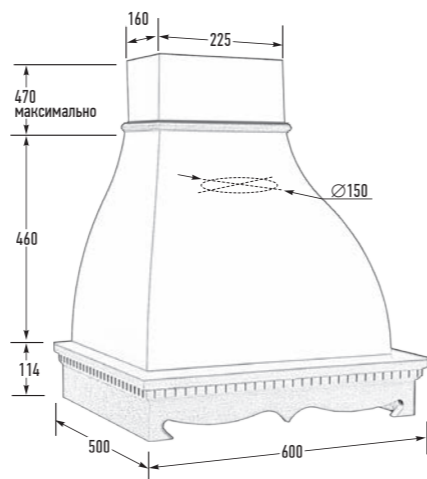

Габариты упаковки (Ш×Г×В), мм:
625 × 565 × 740

MARPLAST
550, 900 м³/ч

FABER
360, 510,
750 м³/ч

ELICA
500 м³/ч
уг. фильтры
в комплекте

галоген,
св.диод. 2x5 Вт

42 - 58 дБ

12 кг

уг. фильтры
доп. опция