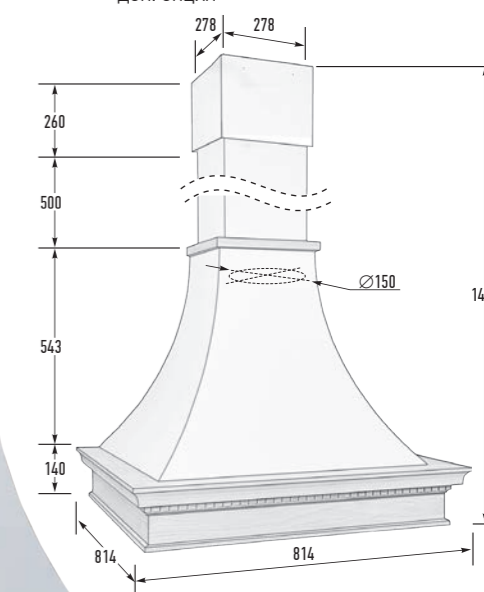

ЭСТЕР ОСТРОВНАЯ

Купол
металл,
порошковая покраска

Цвет купола:

белый муар слоновая кость бежевый муар

Бандаж:

массив бука
массив дуба

Цвет бандажа:

неокрашенный,
любой цвет стандартной линейки -
страница 77,
любой цвет по образцу заказчика,
любой цвет по таблице цветов RAL.

Габариты упаковки (Ш×Г×В), мм:
940 × 560 × 700