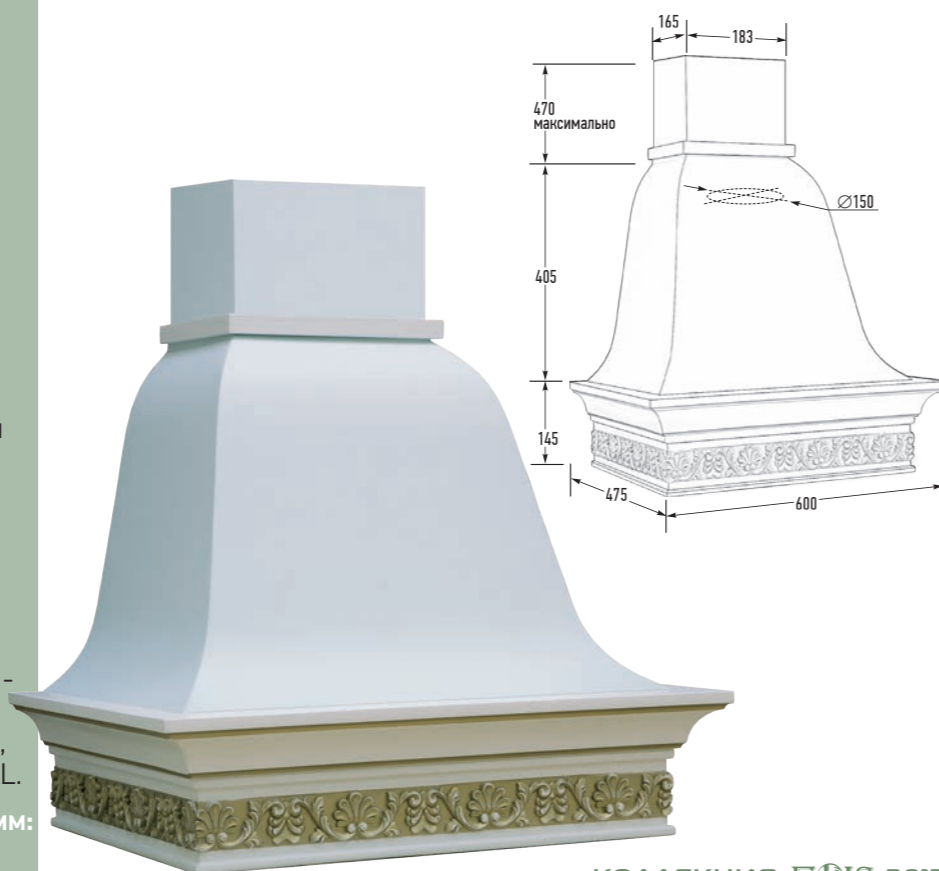

Бандаж:
массив бука,
массив дуба

Цвет бандажа:
неокрашенный,
любой цвет стандартной линейки -
страница 77,
любой цвет по образцу заказчика,
любой цвет по таблице цветов RAL.

Габариты упаковки (Ш×Г×В), мм:
625 × 565 × 560