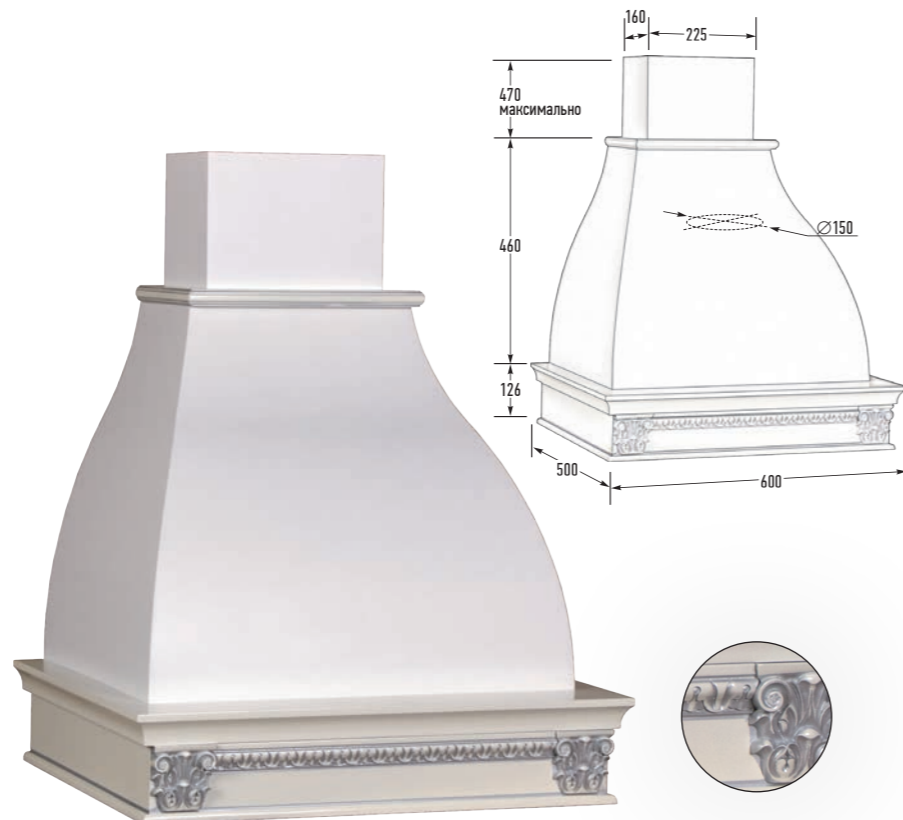

Габариты упаковки (Ш×Г×В), мм:
625 × 565 × 740

МАРГАРИТА 60

Купол
металл,
порошковая покраска

Цвет купола:

белый муар
слоновая кость
бежевый муар

медный
антик
апельсиновая
корка

Бандаж:
массив дуба,
массив бука