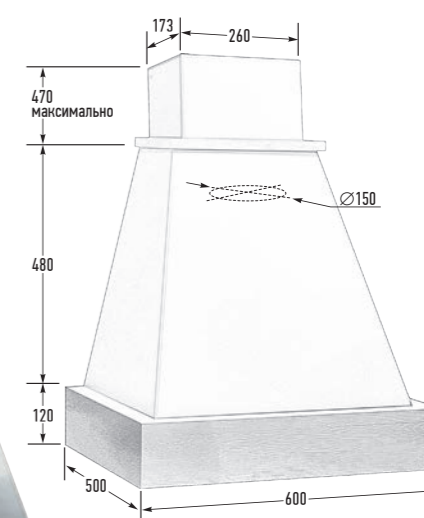

Цвет купола:

белый муар нержавеющая сталь

Бандаж:

массив дуба

Цвет бандажа:

неокрашенный,
любой цвет стандартной линейки -
страница 77,
любой цвет по образцу заказчика,
любой цвет по таблице цветов RAL.

Габариты упаковки (Ш×Г×В), мм:
625 × 565 × 740