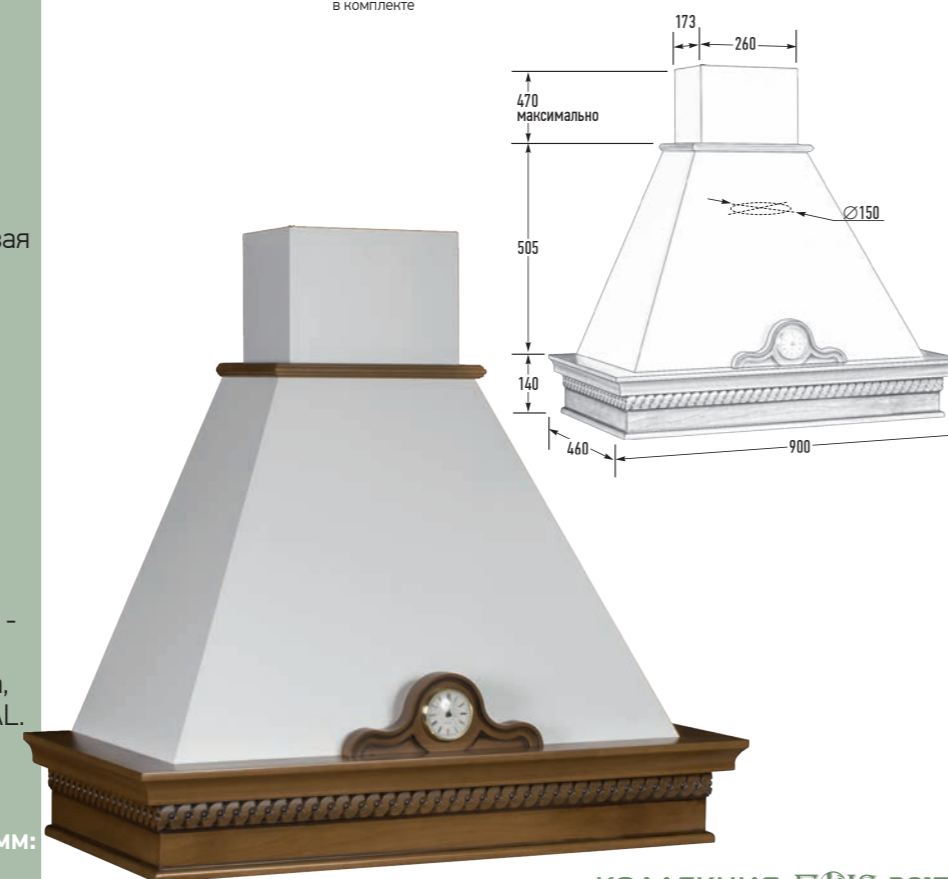

РУДЖЕРИ 90 С ЧАСАМИ

Купол
металл, порошковая покраска

Цвет купола:

белый муар серо-золотой апельсиновая корка

слоновая кость бежевый муар

Бандаж:

массив дуба, массив бука

Цвет бандажа:

неокрашенный,
любой цвет стандартной линейки -
страница 77,
любой цвет по образцу заказчика,
любой цвет по таблице цветов RAL.

Часы:

золотистые, серебристые

Габариты упаковки (Ш×Г×В), мм:
940 × 560 × 700

MARPLAST
550, 900 м³/ч

FABER
360, 510,
750 м³/ч

ELICA
500 м³/ч
уг. фильтры
в комплекте

галоген,
св.диод. 2x5 Вт

42 – 58 дБ

18 кг

уг. фильтры
доп. опция