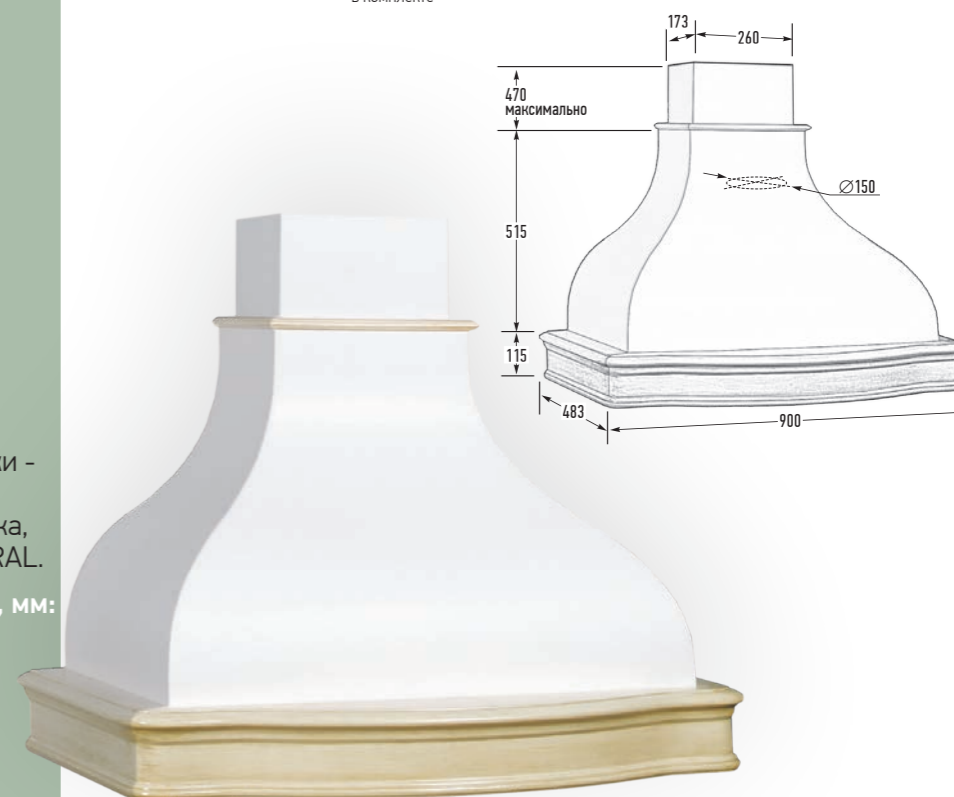

ИНФИНИТИ 90

Купол
ППУ (пенополиуретан)

Цвет купола:

Бандаж:
массив бука,
массив дуба

Цвет бандажа:
неокрашенный,
любой цвет стандартной линейки -
страница 77,
любой цвет по образцу заказчика,
любой цвет по таблице цветов RAL.

Габариты упаковки (Ш×Г×В), мм:
940 × 560 × 700

КАМЕЛИЯ 90

Купол
ППУ (пенополиуретан)

Цвет купола:

Бандаж:
массив бука,
массив дуба

Цвет бандажа:
неокрашенный,
любой цвет стандартной линейки -
страница 77,
любой цвет по образцу заказчика,
любой цвет по таблице цветов RAL.

Габариты упаковки (Ш×Г×В), мм:
940 × 560 × 700

ИНФИНИТИ 90 С ЧАСАМИ

Купол
ППУ (пенополиуретан)

Цвет купола:

Бандаж:
массив бука,
массив дуба

Цвет бандажа:
неокрашенный,
любой цвет стандартной линейки -
страница 77,
любой цвет по образцу заказчика,
любой цвет по таблице цветов RAL.

Габариты упаковки (Ш×Г×В), мм:
940 × 560 × 700

ЛАГУНА 90 ППУ

Купол
ППУ (пенополиуретан)

Цвет купола:

Бандаж:
массив фрасино (дуб)

Цвет бандажа:
неокрашенный,
любой цвет стандартной линейки -
страница 77,
любой цвет по образцу заказчика,
любой цвет по таблице цветов RAL.

Габариты упаковки (Ш×Г×В), мм:
940 × 560 × 700