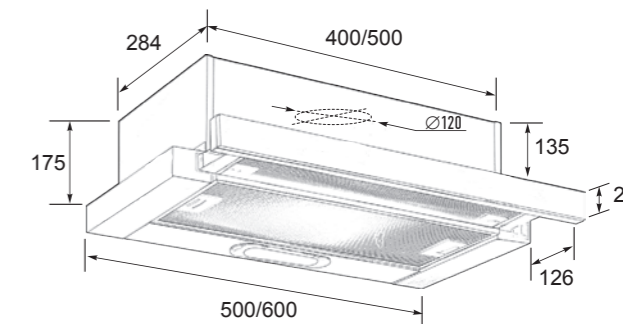

**LUX 60 WH A
LUX 60 BK A**

Ширина: 60 см

Цвет:

WH – белый

BK – черный

Управление:

Электромеханическое
(2 положения)

Производительность:

550 м³/час

Освещение:

Галоген 2x20 Вт

Общая мощность: 210 Вт

Мощность двигателя: 170 Вт

Уровень шума:

min 43 - max 50 dB

Диаметр воздуховыпускного отверстия: 120 мм

Антивозвратный клапан: есть

Угольный фильтр (F):
дополнительная опция