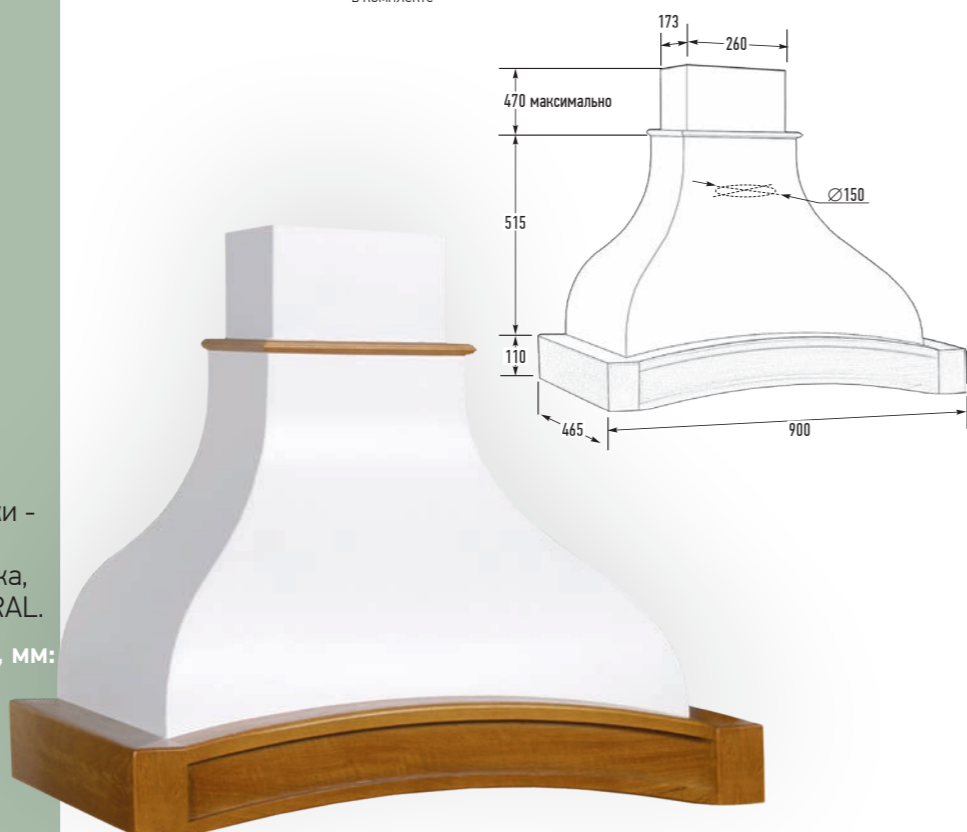

Габариты упаковки (Ш×Г×В), мм:
940 × 560 × 700

MARPLAST
550, 900 м³/ч

FABER
360, 510,
750 м³/ч

ELICA
500 м³/ч
уг. фильтры
в комплекте

галоген,
св.диод. 2x5 Вт

42 – 58 дБ

18 кг

уг. фильтры
доп. опция