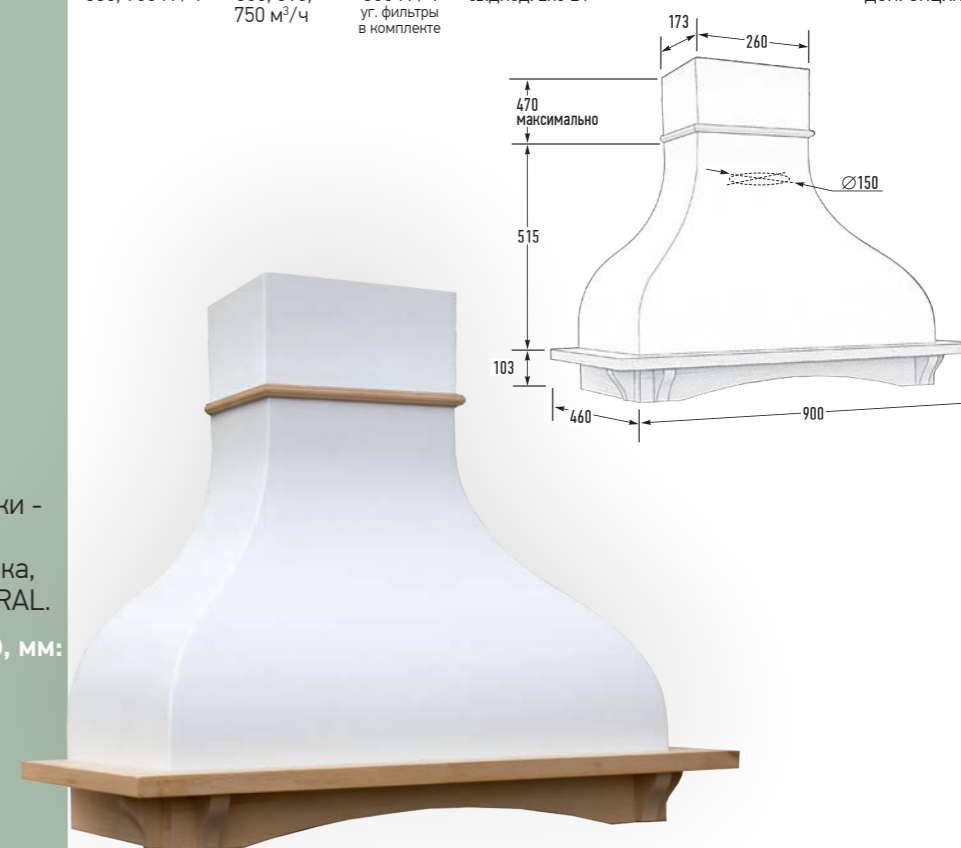

РОНДО 90 ППУ

Купол
ППУ (пенополиуретан)

Цвет купола:

белый
муар   слоновая
кость   бежевый
муар

Бандаж:

массив бука

Цвет бандажа:

неокрашенный,
любой цвет стандартной линейки -
страница 77,
любой цвет по образцу заказчика,
любой цвет по таблице цветов RAL.

Габариты упаковки (Ш×Г×В), мм:
940 × 560 × 700

MARPLAST
550, 900 м³/ч

FABER
360, 510,
750 м³/ч

ELICA
500 м³/ч
уг. фильтры
в комплекте

галоген,
св.диод. 2x5 Вт

42 – 58 дБ

18 кг

уг. фильтры
доп. опция