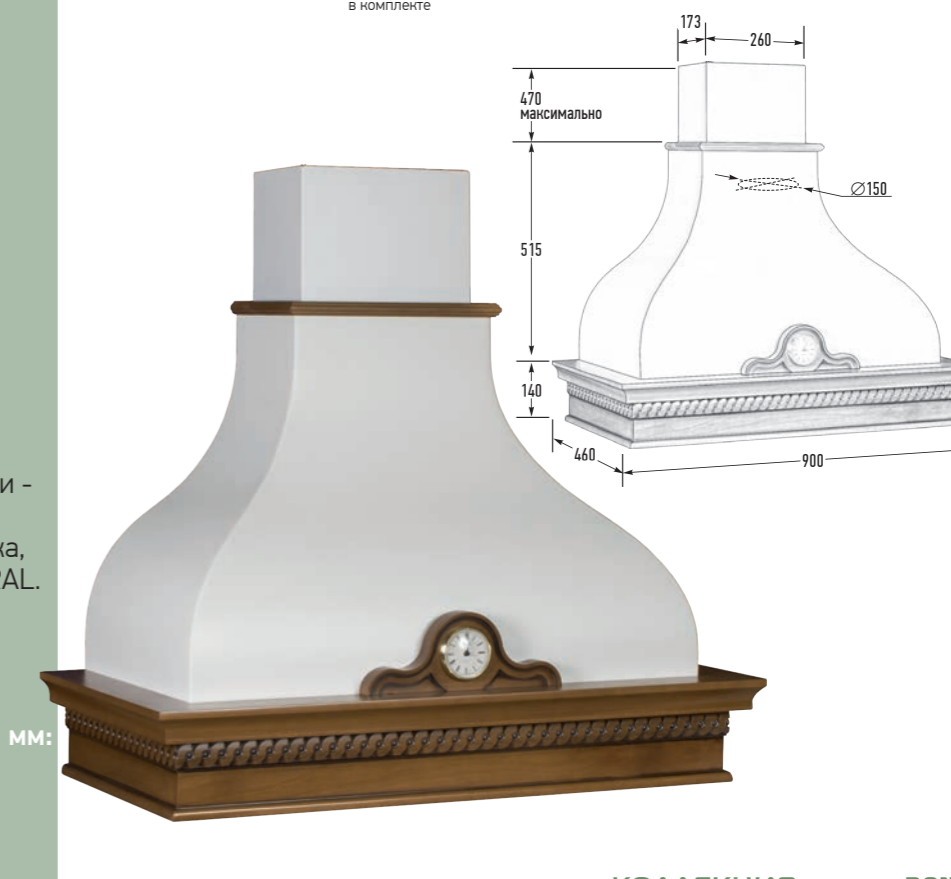

РУДЖЕРИ 90 ППУ С ЧАСАМИ

Купол
ППУ (пенополиуретан)

Цвет купола:

белый муар слоновая кость бежевый муар

Бандаж:

массив дуба,
массив бука

Цвет бандажа:

неокрашенный,
любой цвет стандартной линейки -
страница 77,
любой цвет по образцу заказчика,
любой цвет по таблице цветов RAL.

Часы:

золотистые,
серебристые

Габариты упаковки (Ш×Г×В), мм:
940 × 560 × 700

MARPLAST
550, 900 м³/ч

FABER
360, 510,
750 м³/ч

ELICA
500 м³/ч
уг. фильтры
в комплекте

галоген,
св.диод. 2x5 Вт

42 – 58 дБ

18 кг

уг. фильтры
доп. опция