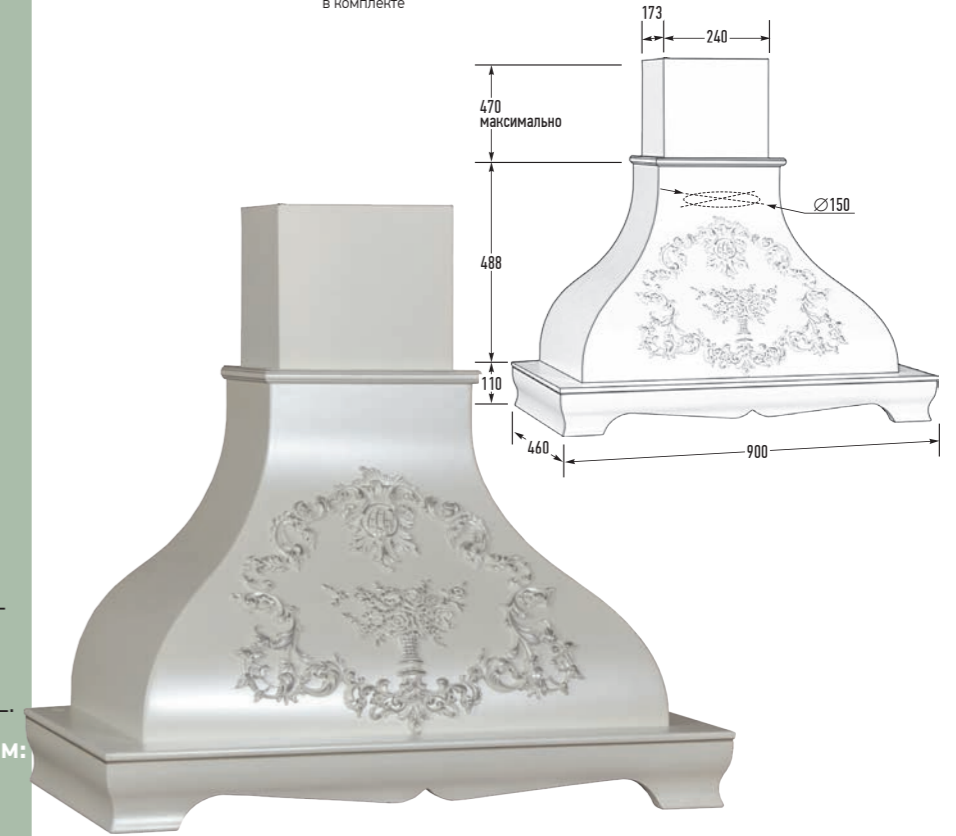

Габариты упаковки (Ш×Г×В), мм:
940 × 560 × 700

MARPLAST
550, 900 м³/ч

FABER
360, 510,
750 м³/ч

ELICA
500 м³/ч
уг. фильтры
в комплекте

галоген,
св.диод. 2x5 Вт

42 - 58 дБ

18 кг

уг. фильтры
доп. опция