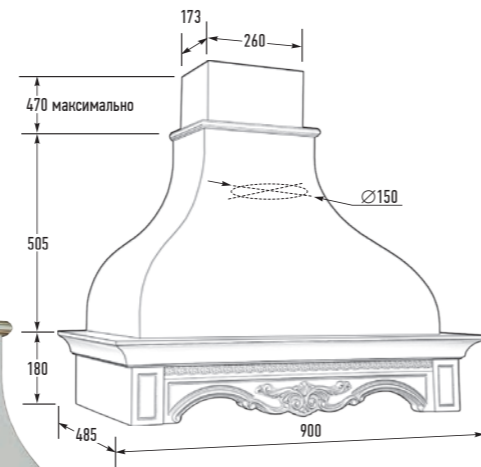

ВЕСТА 90 ППУ

Купол
ППУ (пенополиуретан)

Цвет купола:

белый муар
слоновая кость
бежевый муар

Бандаж:

массив бука,
массив дуба

Цвет бандажа:

неокрашенный,
любой цвет стандартной линейки -
страница 77,
любой цвет по образцу заказчика,
любой цвет по таблице цветов RAL.

Габариты упаковки (Ш×Г×В), мм:
940 × 560 × 700

ГАЛЬЯНО 90

Купол
металл, порошковая покраска

Цвет купола:

белый муар
серо-золотой
апельсиновая корка

слоновая кость
бежевый муар

Бандаж:

массив бука,
массив дуба

Цвет бандажа:

неокрашенный,
любой цвет стандартной линейки -
страница 77,
любой цвет по образцу заказчика,
любой цвет по таблице цветов RAL.

Габариты упаковки (Ш×Г×В), мм:
940 × 560 × 700