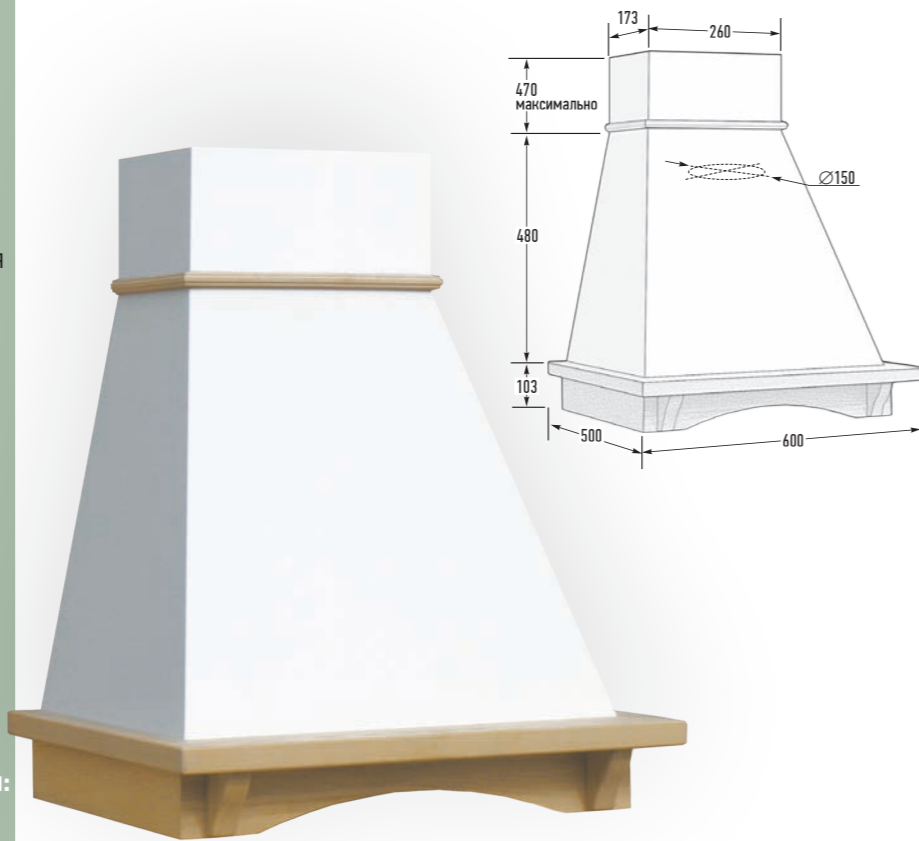

РОНДО 60

Купол
металл,
порошковая покраска

Цвет купола:

белый муар серо-золотой апельсиновая корка

слоновая кость бежевый муар

Бандаж:
массив бука

Цвет бандажа:

неокрашенный,
любой цвет стандартной линейки -
страница 77,
любой цвет по образцу заказчика,
любой цвет по таблице цветов RAL.

Габариты упаковки (Ш×Г×В), мм:
625 × 565 × 740

РУДЖЕРИ 60

Купол
металл,
порошковая покраска

Цвет купола:

белый муар серо-золотой апельсиновая корка

слоновая кость бежевый муар

Бандаж:
массив дуба,
массив бука

Цвет бандажа:

неокрашенный,
любой цвет стандартной линейки -
страница 77,
любой цвет по образцу заказчика,
любой цвет по таблице цветов RAL.

Габариты упаковки (Ш×Г×В), мм:
625 × 565 × 740