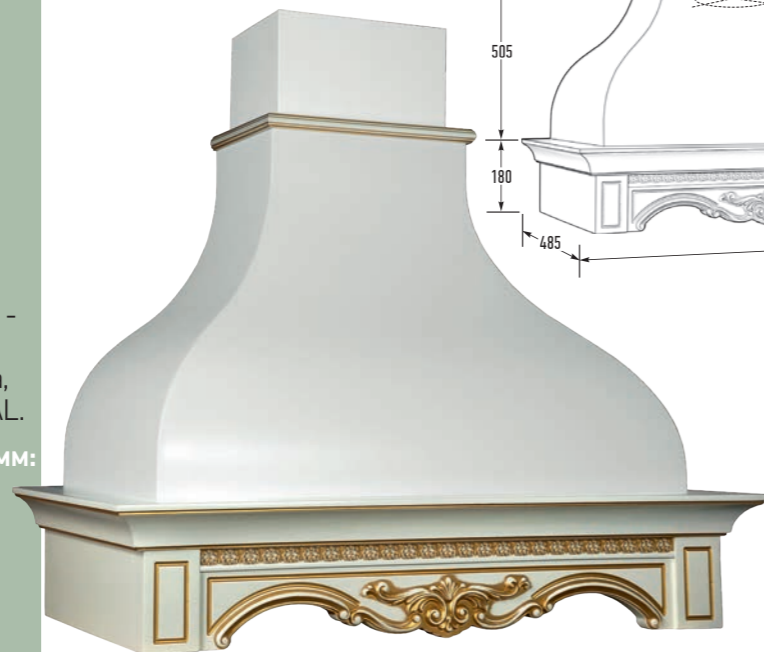

ВЕСТА 90 ППУ

Купол
ППУ (пенополиуретан)

Цвет купола:

белый муар
слоновая кость
бежевый муар

Бандаж:

массив бука,
массив дуба

Цвет бандажа:

неокрашенный,
любой цвет стандартной линейки -
страница 77,
любой цвет по образцу заказчика,
любой цвет по таблице цветов RAL.

Габариты упаковки (Ш×Г×В), мм:
940 × 560 × 700

ГАЛЬЯНО 90

Купол
металл, порошковая покраска

Цвет купола:

белый муар
серо-золотой
апельсиновая корка

слоновая кость
бежевый муар

Бандаж:

массив бука,
массив дуба

Цвет бандажа:

неокрашенный,
любой цвет стандартной линейки -
страница 77,
любой цвет по образцу заказчика,
любой цвет по таблице цветов RAL.

Габариты упаковки (Ш×Г×В), мм:
940 × 560 × 700