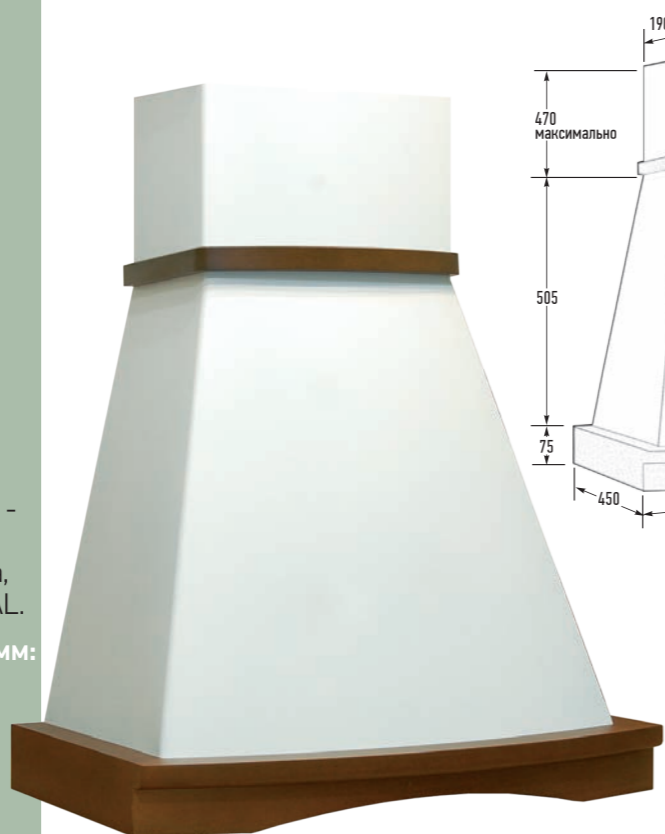

ИАНА 60

Купол
металл,
порошковая покраска

Цвет купола:

белый муар
слоновая кость
бежевый муар

Бандаж:
массив бука

Цвет бандажа:
неокрашенный,
любой цвет стандартной линейки -
страница 77,
любой цвет по образцу заказчика,
любой цвет по таблице цветов RAL.

Габариты упаковки (Ш×Г×В), мм:
625 × 565 × 740