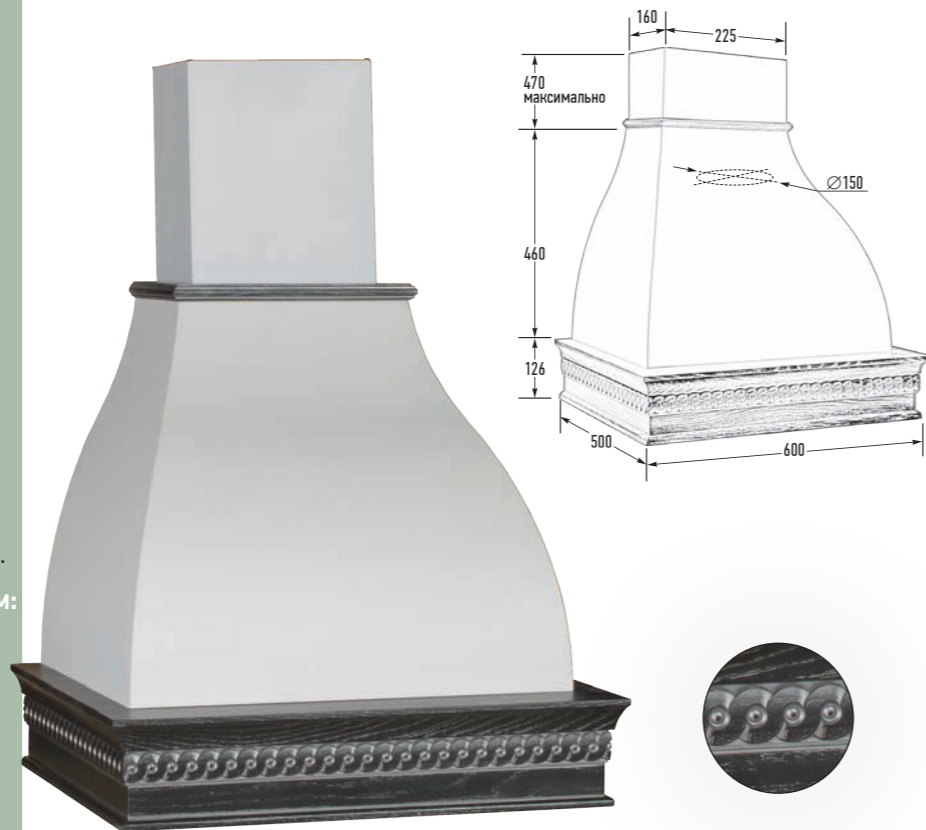

ГАЛЬЯНО 60 ППУ

Купол
ППУ (пенополиуретан)

Цвет купола:

белый муар, слоновая кость, бежевый муар

Бандаж:
массив дуба

Цвет бандажа:
неокрашенный,
любой цвет стандартной линейки -
страница 77,
любой цвет по образцу заказчика,
любой цвет по таблице цветов RAL.

Габариты упаковки (Ш×Г×В), мм:
625 × 565 × 740