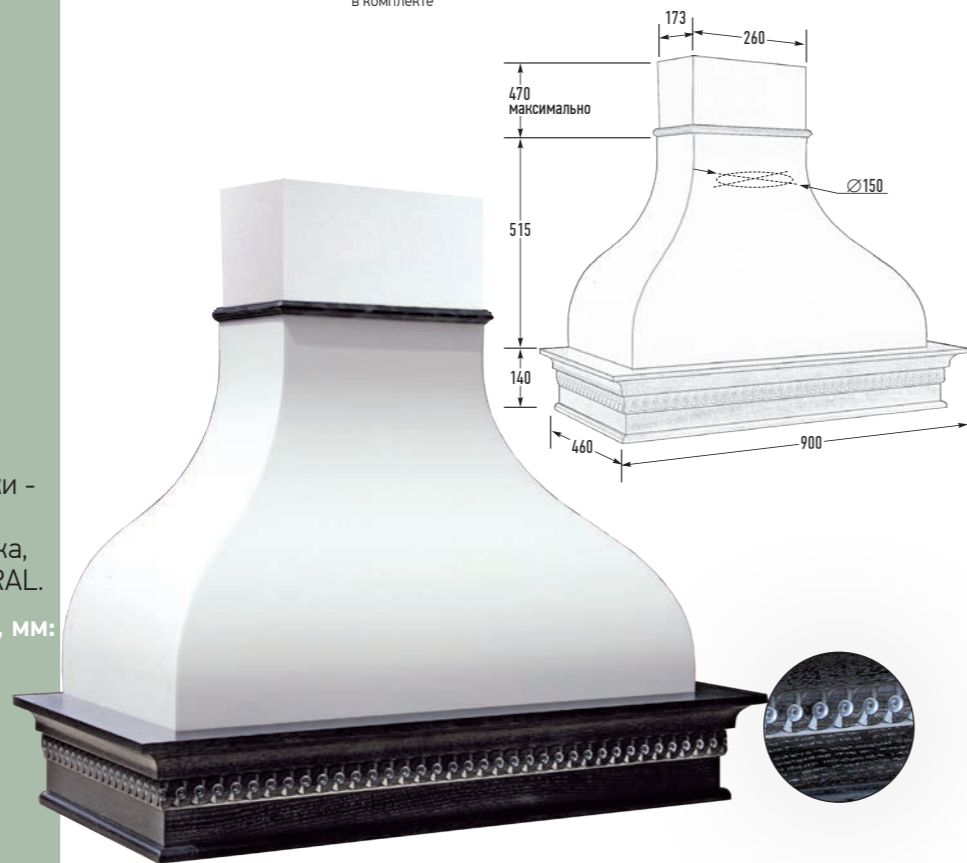

Габариты упаковки (Ш×Г×В), мм:
940 × 560 × 700

MARPLAST
550, 900 м³/ч

FABER
360, 510,
750 м³/ч

ELICA
500 м³/ч
уг. фильтры
в комплекте

галоген,
св.диод. 2x5 Вт

42 – 58 дБ

18 кг

уг. фильтры
доп. опция