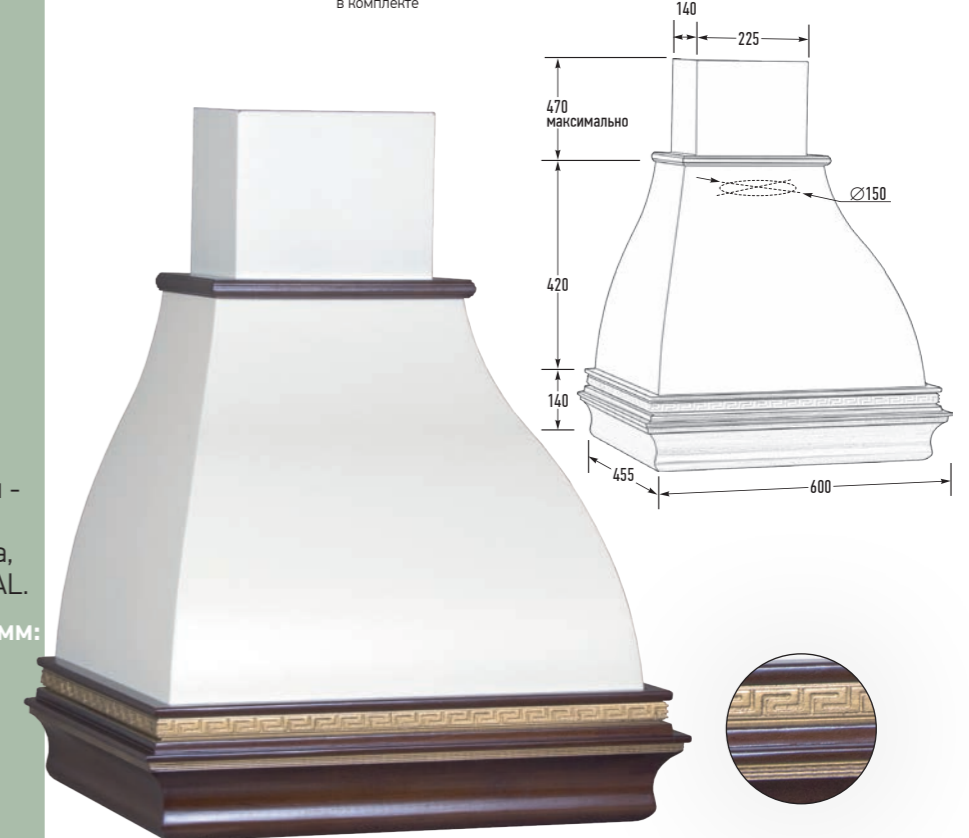

Габариты упаковки (Ш×Г×В), мм:
625 × 565 × 740

60
CM 40

VIA ONA
C.A.P.P.E

ЭПОХА 60

Купол

металл, порошковая покраска

Цвет купола:

белый муар серо-золотой апельсиновая корка