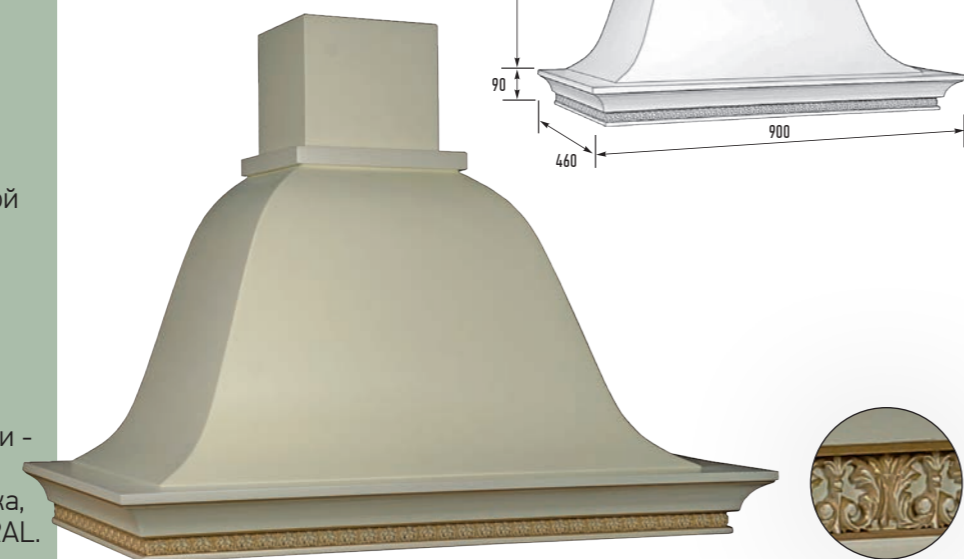

БЕАТА 90

Купол
ППУ (пенополиуретан)

Цвет купола:

белый муар   слоновая кость   бежевый муар

белый с
тонировкой
золотом

белый с
тонировкой
серебром

Бандаж:

массив бука,
массив дуба

Цвет бандажа:

неокрашенный,
любой цвет стандартной линейки -
страница 77,
любой цвет по образцу заказчика,
любой цвет по таблице цветов RAL.

Габариты упаковки (Ш×Г×В), мм:
940 × 560 × 700

MARPLAST
550, 900 м³/ч

FABER
360, 510,
750 м³/ч

галоген,
св.диод. 2x5 Вт

42 – 58 дБ

18 кг

уг. фильтры
доп. опция