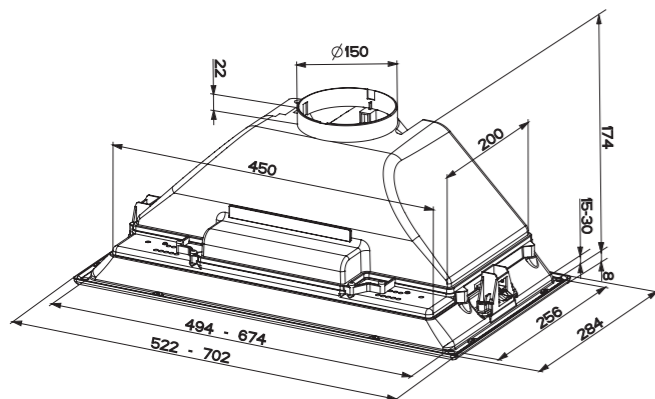

ВЫТЯЖНЫЕ МЕХАНИЗМЫ

FABER (ПРОИЗВОДИТЕЛЬ FABER, ИТАЛИЯ)

BM 360 - Inca Smart C GR

Максимальная производительность - 360 м³/час
Управление - слайдерное 3 скорости
Кол-во скоростей - 3 Количество моторов - 1
Уровень шума - min 50 Дб max 62 Дб Освещение - 2 галогеновые лампы по 28 Вт
Общая потребляемая мощность - 125 Вт
Диаметр воздуховода - 150 мм
Угольный фильтр код 112.0067.944 (опция)
Рекомендуем для кухни площадью до 12 м²