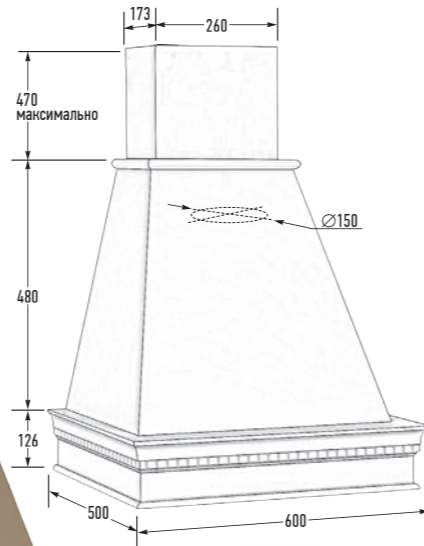

Габариты упаковки (Ш×Г×В), мм:
625 × 565 × 740

АНАСТАСИЯ 60 С ОКНОМ

Купол
металл,
порошковая покраска

Цвет купола:

серо-
золотой
апельсиновая
корка

Бандаж:

массив бука,
массив дуба

Цвет бандажа: