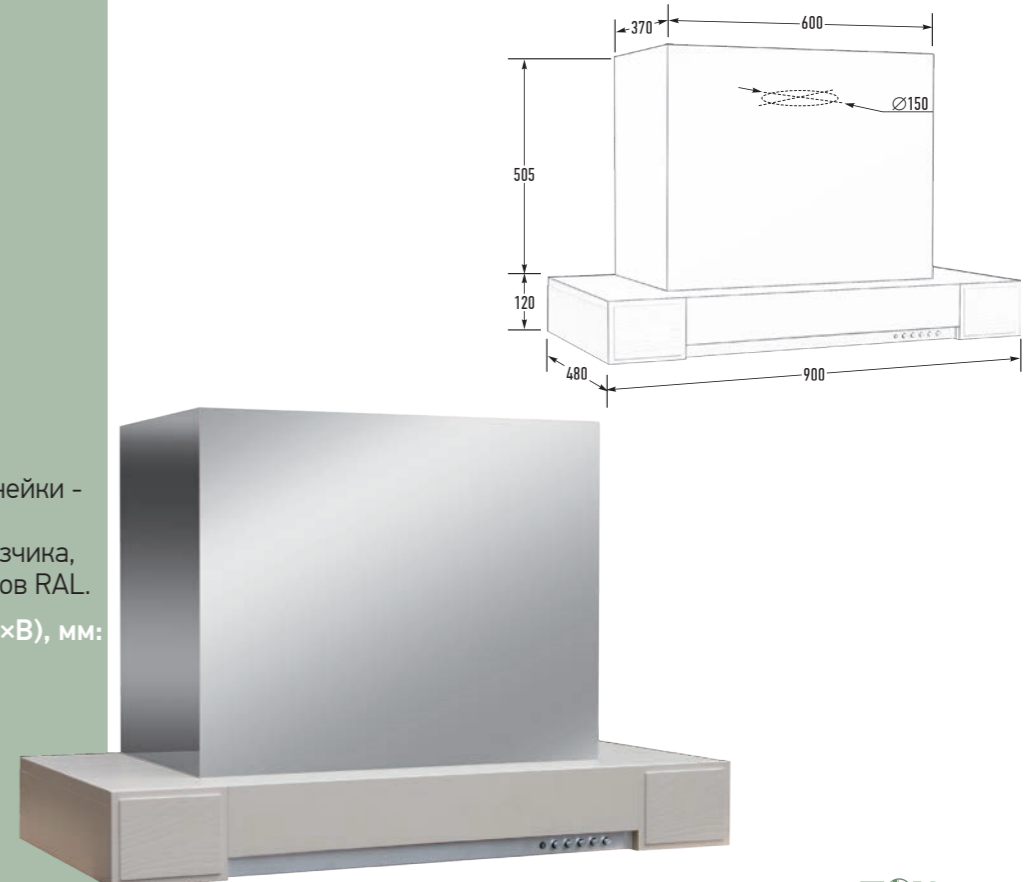

Габариты упаковки (Ш×Г×В), мм: 940 × 560 × 700

MARPLAST
550, 900 м³/ч

галоген,
св.диод. 2x5 Вт

42 – 58 дБ

18 кг

уг. фильтры
доп. опция

АНАСТАСИЯ 90

Купол металл, порошковая покраска