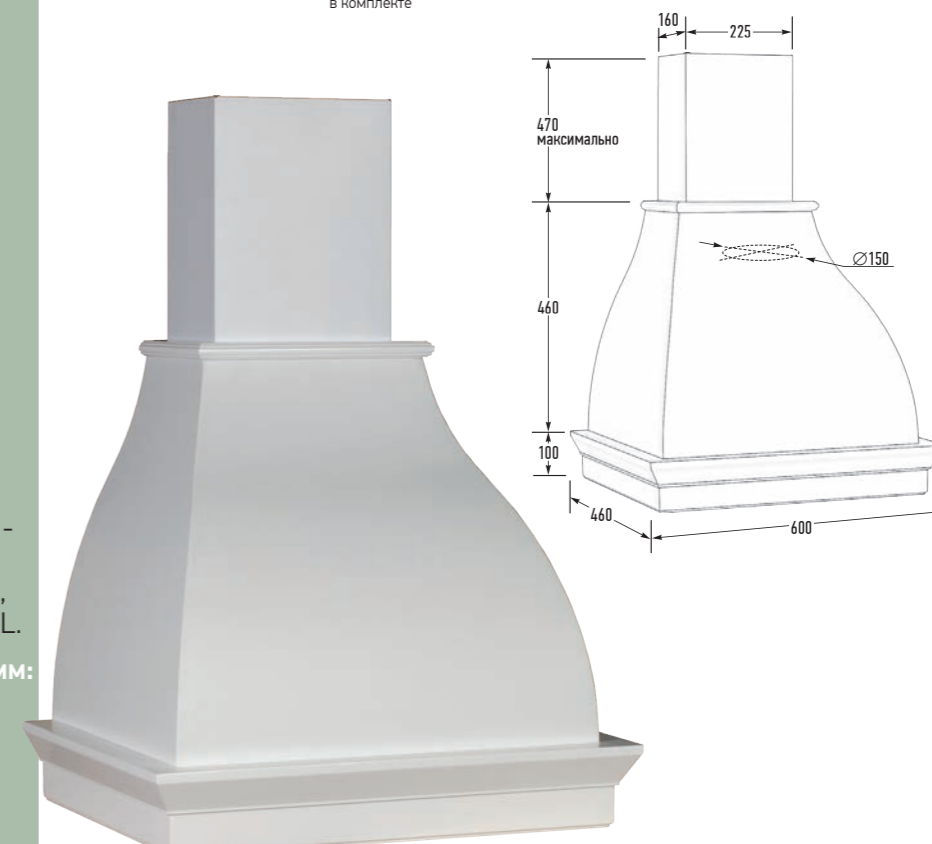

БРИТАНИКА 60 ЛОФТ

Купол
металл,
порошковая покраска

Цвет купола:

Антрацит (тёмно-серый матовый)

Бандаж:
массив дуба

Цвет бандажа:

Антрацит (тёмно-серый матовый),
неокрашенный дуб,
любой цвет стандартной линейки -
страница 77,
любой цвет по образцу заказчика,
любой цвет по таблице цветов RAL.

Габариты упаковки (Ш×Г×В), мм:
625 × 565 × 740

БЬЯНКА 60

Купол
металл,
порошковая покраска

Цвет купола:

белый муар
слоновая кость
бежевый муар

нержавеющая
сталь

Бандаж:

массив дуба,
массив бука

Цвет бандажа:

неокрашенный,
любой цвет стандартной линейки -
страница 77,
любой цвет по образцу заказчика,
любой цвет по таблице цветов RAL.

Габариты упаковки (Ш×Г×В), мм:
625 × 565 × 740

БРИТАНИКА 60 С ЧАСАМИ

Купол
нержавеющая сталь,
металл,
порошковая покраска

Цвет купола:

белый муар
нержавеющая сталь

Бандаж:
массив дуба

Цвет бандажа:

неокрашенный,
любой цвет стандартной линейки -
страница 77,
любой цвет по образцу заказчика,
любой цвет по таблице цветов RAL.

Габариты упаковки (Ш×Г×В), мм:
625 × 565 × 740

БЬЯНКА 60 ППУ

Купол
ППУ (пенополиуретан)

Цвет купола:

белый муар
слоновая кость
бежевый муар

Бандаж:

массив дуба,
массив бука

Цвет бандажа:

неокрашенный,
любой цвет стандартной линейки -
страница 77,
любой цвет по образцу заказчика,
любой цвет по таблице цветов RAL.

Габариты упаковки (Ш×Г×В), мм:
625 × 565 × 740