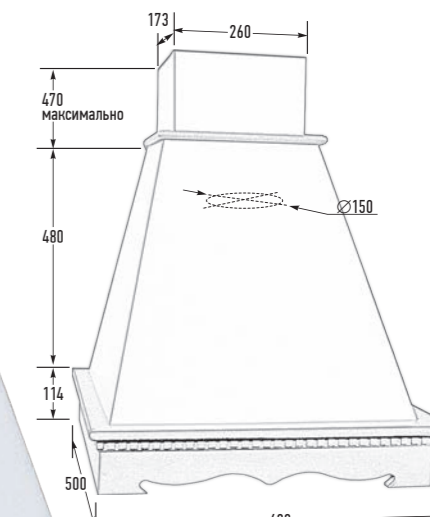

ИЗАБЕЛЛА 60

Купол
металл,
порошковая покраска

Цвет купола:

белый муар
сере-золотой
апельсиновая корка

слоновая кость
бежевый муар

Бандаж:
массив бука,
массив дуба

Цвет бандажа:
неокрашенный,
любой цвет стандартной линейки -
страница 77,
любой цвет по образцу заказчика,
любой цвет по таблице цветов RAL.

Габариты упаковки (Ш×Г×В), мм:
625 × 565 × 740