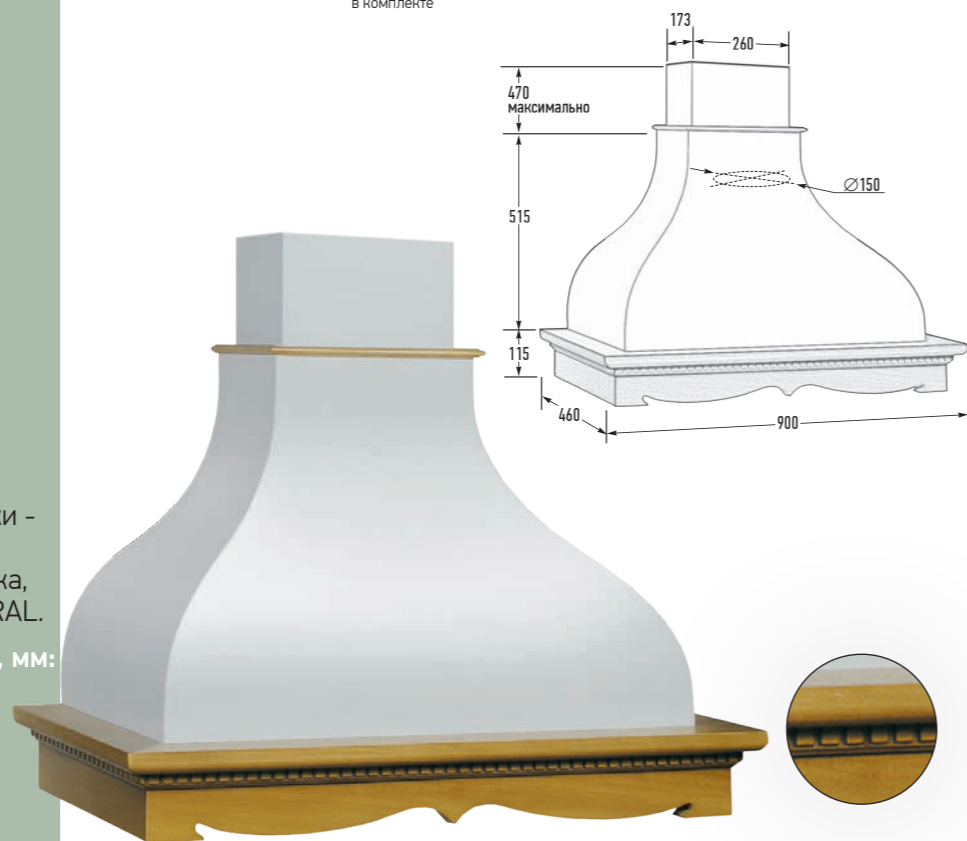

Габариты упаковки (Ш×Г×В), мм:
940 × 560 × 700

MARPLAST
550, 900 м³/ч

FABER
360, 510,
750 м³/ч

ELICA
500 м³/ч
уг. фильтры
в комплекте

галоген,
св.диод. 2x5 Вт

42 – 58 дБ

18 кг

уг. фильтры
доп. опция