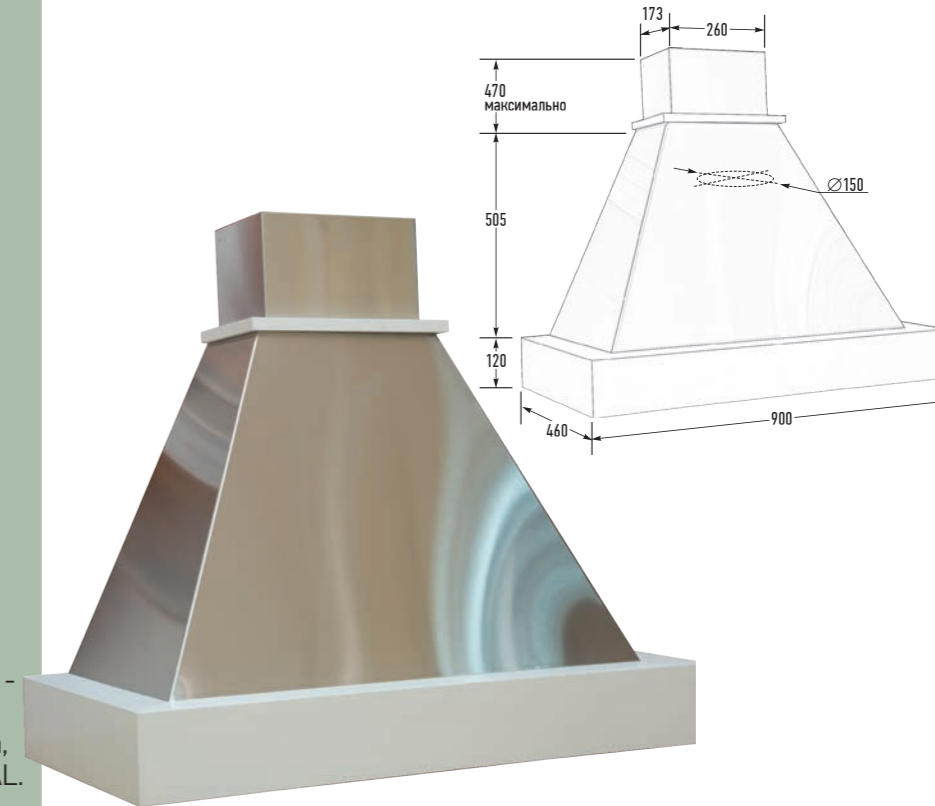

Габариты упаковки (Ш×Г×В), мм:
940 × 560 × 700

MARPLAST
550, 900 м³/ч

галоген,
св.диод. 2x5 Вт

42 – 58 дБ

18 кг

уг. фильтры
доп. опция

БРИТАНИКА 90 ЛОФТ

Купол
металл,
порошковая покраска