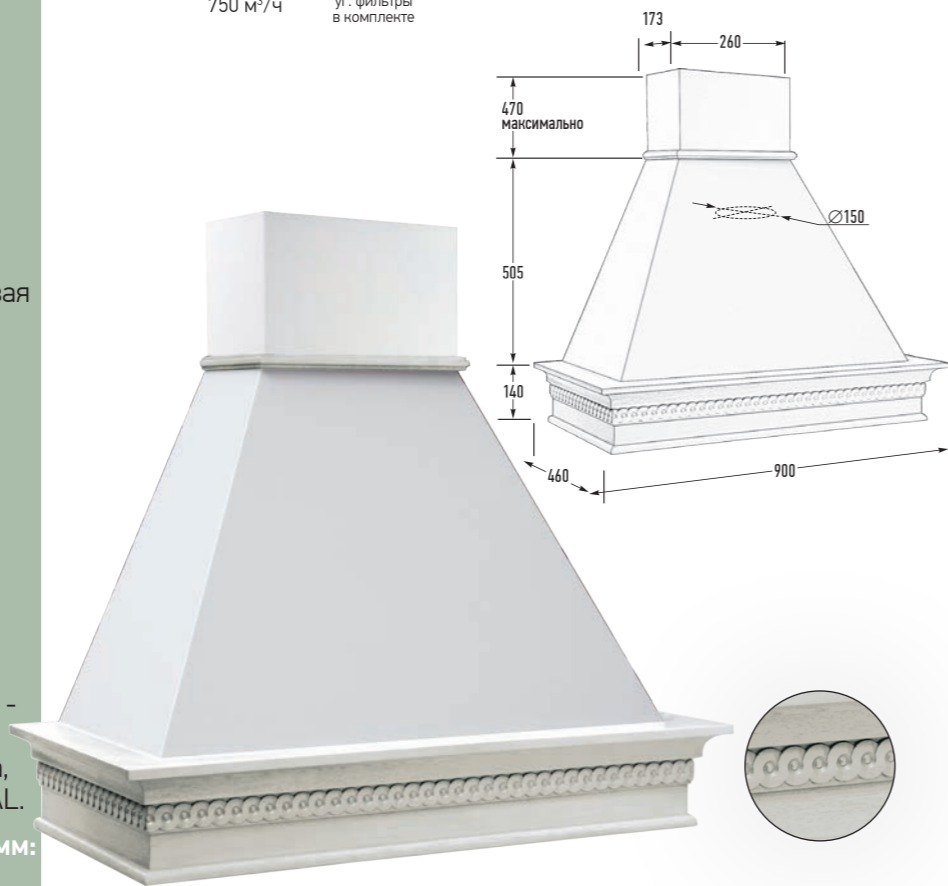

РУДЖЕРИ 90

Купол
металл,
порошковая покраска

Цвет купола:

белый муар серо-золотой апельсиновая корка

слоновая кость бежевый муар

Бандаж:

массив дуба,
массив бука

Цвет бандажа:

неокрашенный,
любой цвет стандартной линейки -
страница 77,
любой цвет по образцу заказчика,
любой цвет по таблице цветов RAL.

Габариты упаковки (Ш×Г×В), мм:
940 × 560 × 700

MARPLAST
550, 900 м³/ч

FABER
360, 510,
750 м³/ч

ELICA
500 м³/ч
уг. фильтры
в комплекте

галоген,
св.диод. 2x5 Вт

42 – 58 дБ

18 кг

уг. фильтры
доп. опция