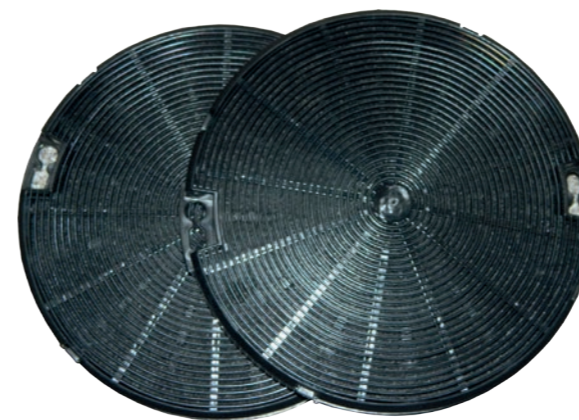

INCA 550 / 900

для вытяжек с моторами
550 м³/час
900 м³/час

Код мотора можно уточнить на внутренней этикетке, для этого необходимо снять металлические фильтры.

ВАРИАНТЫ ПОКРАСКИ КУПОЛОВ