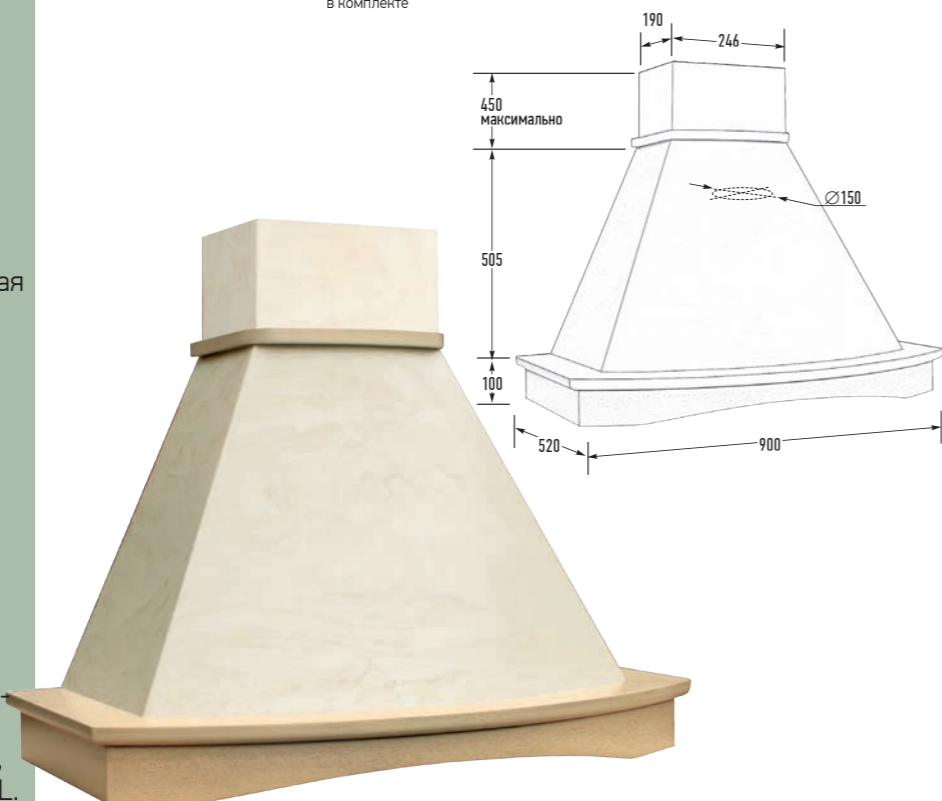

Габариты упаковки (Ш×Г×В), мм:
940 × 560 × 700

НАРАДА 90

Купол
металл,
порошковая покраска

Цвет купола:

белый муар серо-золотой апельсиновая корка

слоновая кость бежевый муар

Бандаж:
массив бука,
массив дуба