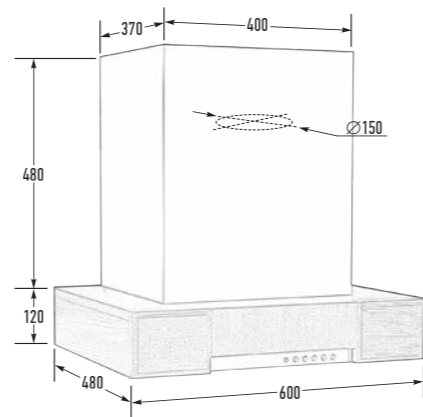

АЛЬБА 60

Купол
металл

Цвет купола:

нержавеющая
сталь

Бандаж:

основа мдф, шпон дуба

Цвет бандажа:

неокрашенный,
любой цвет стандартной линейки -
страница 77,
любой цвет по образцу заказчика,
любой цвет по таблице цветов RAL.

Габариты упаковки (Ш×Г×В), мм:
625 × 565 × 740

АНАСТАСИЯ 60 ППУ

Купол
ППУ (пенополиуретан)

Цвет купола:

белый
муар
слоновая
кость
бежевый
муар

Бандаж:

массив бука,
массив дуба

Цвет бандажа:

неокрашенный,
любой цвет стандартной линейки -
страница 77,
любой цвет по образцу заказчика,
любой цвет по таблице цветов RAL.

Габариты упаковки (Ш×Г×В), мм:
625 × 565 × 740