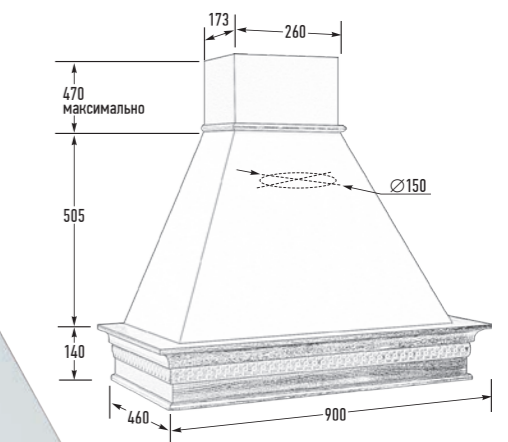

ВАНЕССА 90

Купол
металл, порошковая покраска

Цвет купола:

белый муар
слоновая кость
бежевый муар

Бандаж:

массив бука,
массив дуба

Цвет бандажа:

неокрашенный,
любой цвет стандартной линейки -
страница 77,
любой цвет по образцу заказчика,
любой цвет по таблице цветов RAL.

Габариты упаковки (Ш×Г×В), мм:
940 × 560 × 700

ВИКТОРИЯ 90

Купол
металл, порошковая покраска

Цвет купола:

белый муар
серо-золотой
апельсиновая корка

слоновая кость
бежевый муар

Бандаж:

массив бука,
массив дуба

Цвет бандажа:

неокрашенный,
любой цвет стандартной линейки -
страница 77,
любой цвет по образцу заказчика,
любой цвет по таблице цветов RAL.

Габариты упаковки (Ш×Г×В), мм:
940 × 560 × 700

ВЕСТА 90 ППУ

Купол
ППУ (пенополиуретан)

Цвет купола:

белый муар
слоновая кость
бежевый муар

Бандаж:

массив бука,
массив дуба

Цвет бандажа:

неокрашенный,
любой цвет стандартной линейки -
страница 77,
любой цвет по образцу заказчика,
любой цвет по таблице цветов RAL.

Габариты упаковки (Ш×Г×В), мм:
940 × 560 × 700

ГАЛЬЯНО 90

Купол
металл, порошковая покраска

Цвет купола:

белый муар
серо-золотой
апельсиновая корка

слоновая кость
бежевый муар

Бандаж:

массив бука,
массив дуба

Цвет бандажа:

неокрашенный,
любой цвет стандартной линейки -
страница 77,
любой цвет по образцу заказчика,
любой цвет по таблице цветов RAL.

Габариты упаковки (Ш×Г×В), мм:
940 × 560 × 700