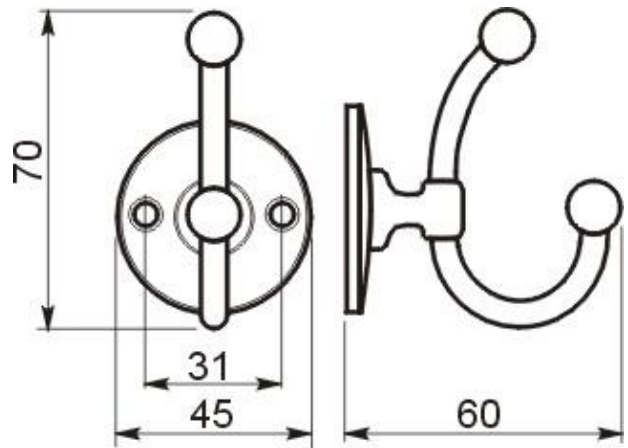

Крючок мебельный двухрожковый WZ-D-070, хром

Цвета: