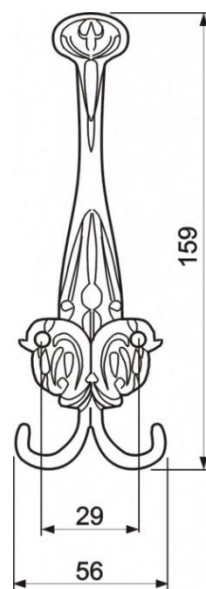

Крючки мебельные

(Польша)

Крючок мебельный трехрожковый WZ-00-K2404, старая бронза

Крючок мебельный трехрожковый WZ-A0-K2405

Цвета:

Крючок мебельный E-018

Цвета:

Крючок мебельный WZ-K2201

Крючок мебельный WZ-K2202

Крючок мебельный трехрожковый WZ-A0-K23

Цвета:

Крючок мебельный двухрожковый WZ-B0-K23

Цвета:

Крючок мебельный двухрожковый WZ-B0-K2405B

Цвета:

Крючок мебельный двухрожковый WZ-C0-K2405C