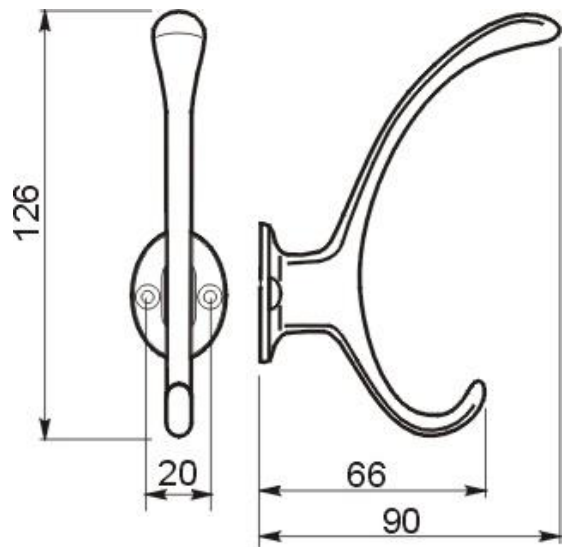

Крючок мебельный двухрожковый WZ-D-892, сат. Хром

Цвета: