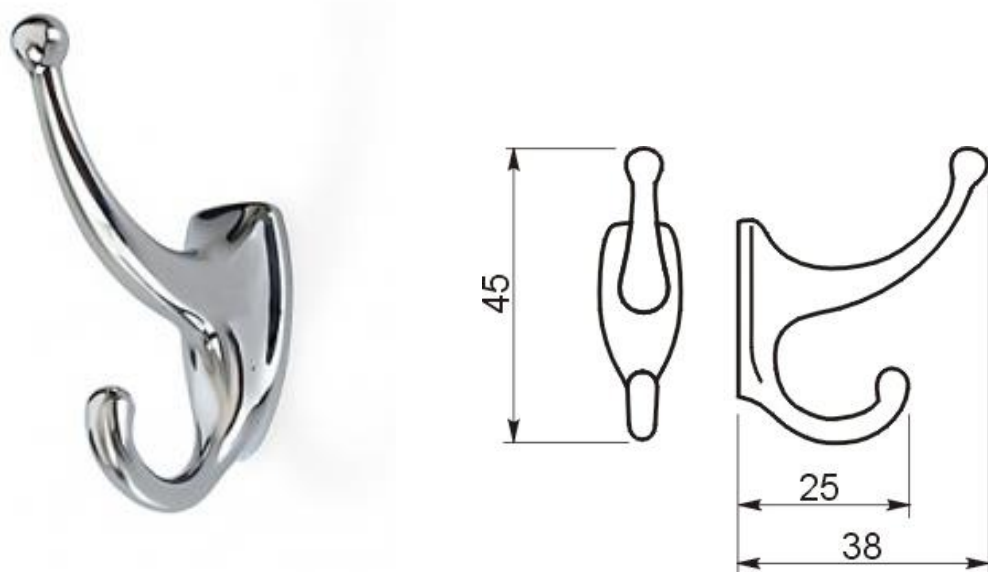

Крючок мебельный двухрожковый WZ-D-956, хром

Цвета: