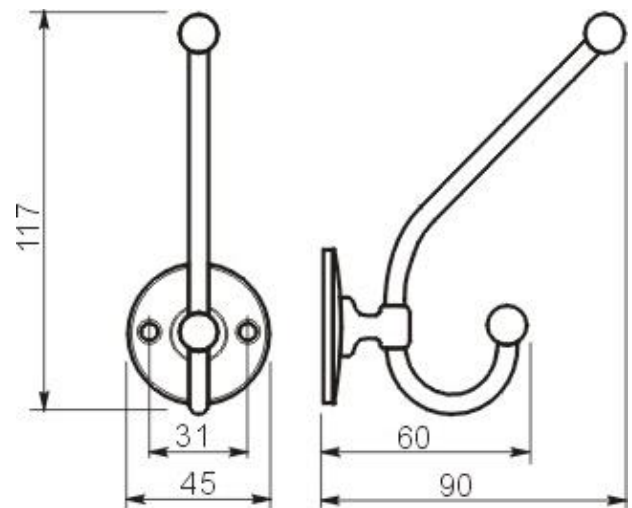

Цвета:

Крючок мебельный двухрожковый WZ-D-892, сат. Хром

Цвета:

Крючок мебельный двухрожковый WZ-D-070, хром

Цвета:

Крючок мебельный двухрожковый WZ-D-117, сат. Хром

Цвета:

Крючок мебельный трехрожковый WZ-D-110, хром