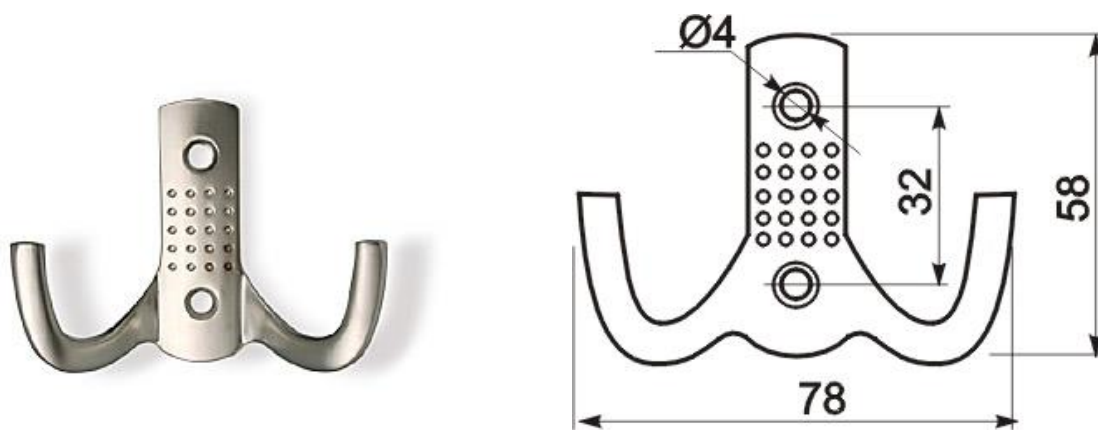

Крючки мебельные

(Польша)

Крючок мебельный трехрожковый WZ-00-K2404, старая бронза

Крючок мебельный трехрожковый WZ-A0-K2405

Цвета:

Крючок мебельный E-018

Цвета:

Крючок мебельный WZ-K2201

Крючок мебельный WZ-K2202

Крючок мебельный трехрожковый WZ-A0-K23

Цвета:

Крючок мебельный двухрожковый WZ-B0-K23

Цвета:

Крючок мебельный двухрожковый WZ-B0-K2405B

Цвета:

Крючок мебельный двухрожковый WZ-C0-K2405C