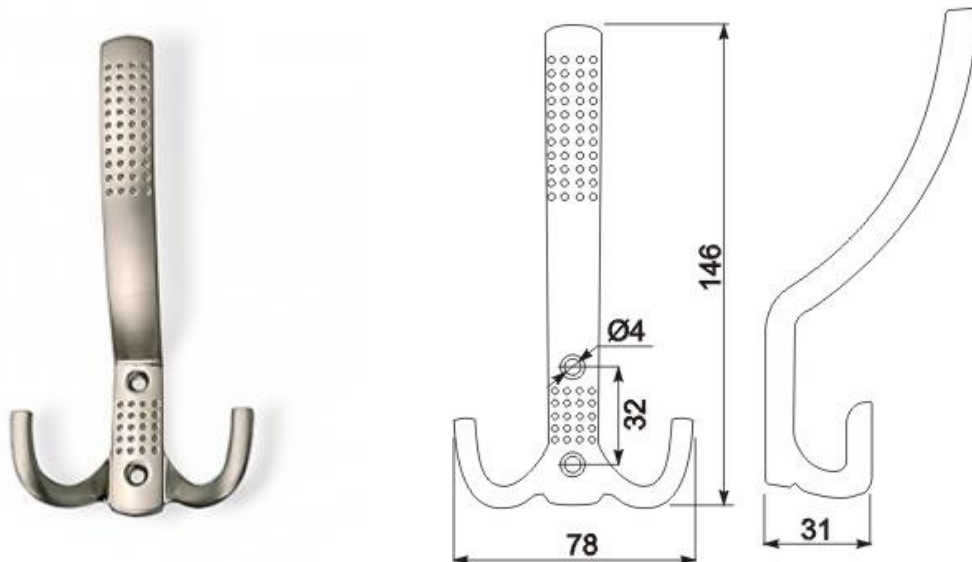

Крючок мебельный WZ-K2202

Крючок мебельный трехрожковый WZ-A0-K23

Цвета:

Крючок мебельный двухрожковый WZ-B0-K23

Цвета:

Крючок мебельный двухрожковый WZ-B0-K2405B

Цвета:

Крючок мебельный двухрожковый WZ-C0-K2405C