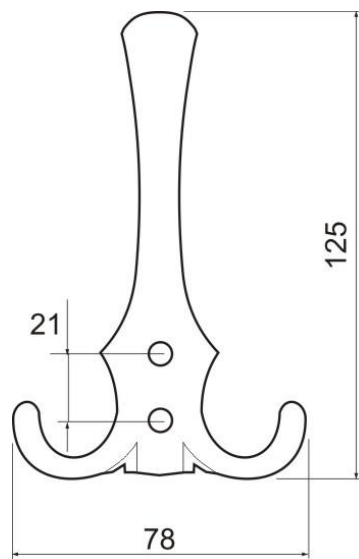

Крючки мебельные

(Польша)

Крючок мебельный трехрожковый WZ-00-K2404, старая бронза

Крючок мебельный трехрожковый WZ-A0-K2405

Цвета:

Крючок мебельный E-018

Цвета:

Крючок мебельный WZ-K2201

Крючок мебельный WZ-K2202

Крючок мебельный трехрожковый WZ-A0-K23

Цвета:

Крючок мебельный двухрожковый WZ-B0-K23

Цвета:

Крючок мебельный двухрожковый WZ-B0-K2405B

Цвета:

Крючок мебельный двухрожковый WZ-C0-K2405C