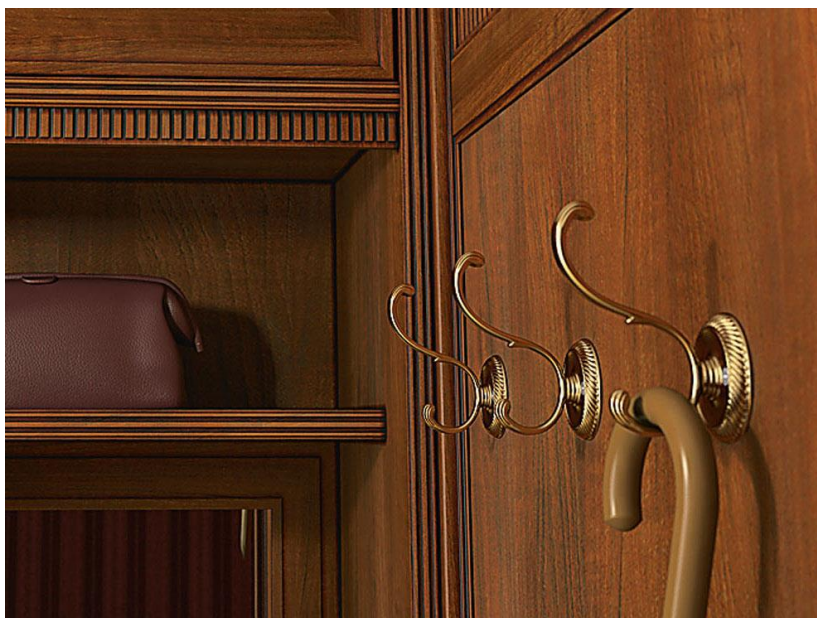

Крючки мебельные

(Польша)

Крючок мебельный трехрожковый WZ-00-K2404, старая бронза

Крючок мебельный трехрожковый WZ-A0-K2405

Цвета:

Крючок мебельный E-018

Цвета:

Крючок мебельный WZ-K2201

Крючок мебельный WZ-K2202

Крючок мебельный трехрожковый WZ-A0-K23

Цвета:

Крючок мебельный двухрожковый WZ-B0-K23

Цвета:

Крючок мебельный двухрожковый WZ-B0-K2405B

Цвета:

Крючок мебельный двухрожковый WZ-C0-K2405C