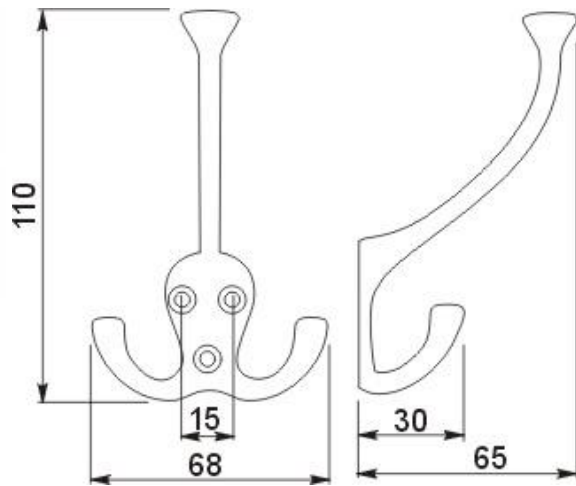

Крючок мебельный трехрожковый WZ-D-110, хром

Цвета: