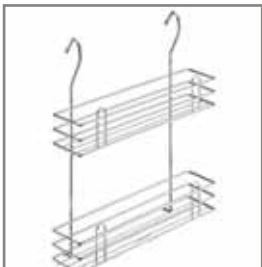

ПОЛКИ НА РЕЙЛИНГ LEMAX. ХРОМ, БРОНЗА

LE-901
Комплект для пряностей
(5 баночек) LEMAX

LE-540
Полка на рейлинг 2-х
ярусная для специй
350*105*400 мм

LE-510
Полка на рейлинг
двухъярусная MIX
400*185*355 мм

LE-530
Полка на рейлинг
для специй, 350*105*250
мм

MX-413
Полка 2-х ярусная
разборная малая,
260x155x271 мм

MX-065
Полка для рулонов,
(327x165x358 мм)

MX-067
Полка малая
(200x110x250мм)

MX-414
Полка одинарная
разборная малая
(260x155x110мм)

MX-061
Полка малая, короткая
(200x155x100мм)

MX-415
Полка одинарная
разборная высокая
(260x155x271мм)

MX-060
Полка широкая
(450x215x105мм)

УЈ-С809В
Полка для крышек
(215x115x420мм)

УЈ-С211
Полка для миксера
(270x140x280мм)

МХ-062
Полка для специй узкая
(358x120x105мм)