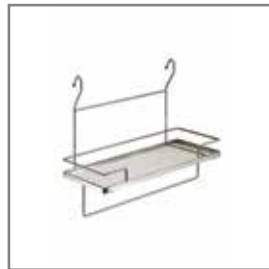

MX-415
Полка одинарная
разборная высокая
(260x155x271мм)

MX-060
Полка широкая
(450x215x105мм)

УЈ-С809В
Полка для крышек
(215x115x420мм)

УЈ-С211
Полка для миксера
(270x140x280мм)

МХ-062
Полка для специй узкая
(358x120x105мм)

УЈ-С215
Полка одинарная средняя
(350x190x300 мм)

УЈ-С507
Полка для фужеров малая
(235x250x100мм)

УЈ-С214А
Полка одинарная
(450x210x300мм)

МХ-066
Полка 2-ярусная малая
(200x110x280мм)

МХ-428
Держатель для полотенец
фольги и пленки
331x165x356 мм

МХ-420
Полка комбинированная
(390x173x265 мм)

УЈ-С214В
Полка с держателем
полотенца
(450x210x380мм)

УЈ-С217
Полка для бумажных
полотенцев
(300x200x120мм)

МХ-425
Держатель для столовых
приборов двойной, стакан
75 мм
(217x120x270 мм)