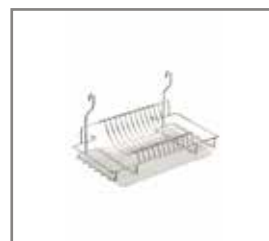

УJ-G508
Полка для кружек
(245x90x340 мм)

УJ-G507B
Полка для вилочек
большая (410x200x100мм)

УJ-G302
Полка для ножей и доски
(230x140x320 мм)

МХ-070
Сушка с поддоном из нерж.
стали (500x240x280мм)

МХ-074
Сушка навесная с
поддоном
(440x258x260 мм)

МХ-071
Сушка навесная малая,
разборная с пластиковым
поддоном (255x264x382
мм)

МХ-416
Держатель навесной
для столовых приборов
(149x150x222 мм)

LE-560
Полка одинарная
(400x185x250 мм)

УJ-G205A
Полка 2-ярусная большая
(300x185x430мм)