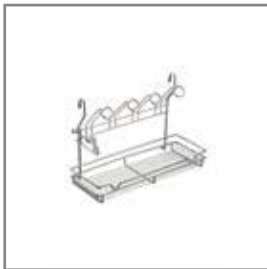

MX-415
Полка одинарная
разборная высокая
(260x155x271мм)

MX-060
Полка широкая
(450x215x105мм)

УЈ-С809В
Полка для крышек
(215x115x420мм)

УЈ-С211
Полка для миксера
(270x140x280мм)

МХ-062
Полка для специй узкая
(358x120x105мм)

УЈ-С215
Полка одинарная средняя
(350x190x300 мм)

УЈ-С507
Полка для фужеров малая
(235x250x100мм)

УЈ-С214А
Полка одинарная
(450x210x300мм)

МХ-066
Полка 2-ярусная малая
(200x110x280мм)

МХ-428
Держатель для полотенец
фольги и пленки
331x165x356 мм

МХ-420
Полка комбинированная
(390x173x265 мм)

УЈ-С214В
Полка с держателем
полотенца
(450x210x380мм)

УЈ-С217
Полка для бумажных
полотенцев
(300x200x120мм)

МХ-425
Держатель для столовых
приборов двойной, стакан
75 мм
(217x120x270 мм)