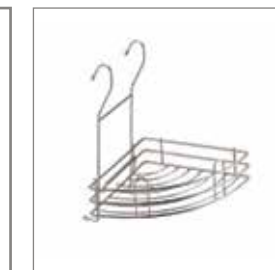

УЈ-С215
Полка одинарная средняя
(350x190x300 мм)

УЈ-С507
Полка для фужеров малая
(235x250x100мм)

УЈ-С214А
Полка одинарная
(450x210x300мм)

МХ-066
Полка 2-ярусная малая
(200x110x280мм)

МХ-428
Держатель для полотенец
фольги и пленки
331x165x356 мм

МХ-420
Полка комбинированная
(390x173x265 мм)

УЈ-С214В
Полка с держателем
полотенца
(450x210x380мм)

УЈ-С217
Полка для бумажных
полотенцев
(300x200x120мм)

МХ-425
Держатель для столовых
приборов двойной, стакан
75 мм
(217x120x270 мм)

УЈ-С218
Полка для бумажного
полотенца настольная/
навесная
(130 мм x270мм)

УЈ-С017Е
Стакан подвесной,
нержавеющая сталь
(135x105x260мм)

МХ-431
Держатель для кухонных
принадлежностей
(118x153x270 мм)

LE-550
Полка угловая малая, Тип-II,
(205x205x250 мм)

УJ-G508
Полка для кружек
(245x90x340 мм)

УJ-G507B
Полка для вилочек
большая (410x200x100мм)

УJ-G302
Полка для ножей и доски
(230x140x320 мм)

МХ-070
Сушка с поддоном из нерж.
стали (500x240x280мм)

МХ-074
Сушка навесная с
поддоном
(440x258x260 мм)