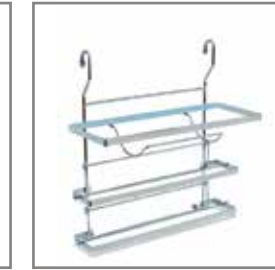

MX-415
Полка одинарная
разборная высокая
(260x155x271мм)

MX-060
Полка широкая
(450x215x105мм)

УЈ-С809В
Полка для крышек
(215x115x420мм)

УЈ-С211
Полка для миксера
(270x140x280мм)

МХ-062
Полка для специй узкая
(358x120x105мм)

УЈ-С215
Полка одинарная средняя
(350x190x300 мм)

УЈ-С507
Полка для фужеров малая
(235x250x100мм)

УЈ-С214А
Полка одинарная
(450x210x300мм)

МХ-066
Полка 2-ярусная малая
(200x110x280мм)

МХ-428
Держатель для полотенец
фольги и пленки
331x165x356 мм

МХ-420
Полка комбинированная
(390x173x265 мм)

УЈ-С214В
Полка с держателем
полотенца
(450x210x380мм)

УЈ-С217
Полка для бумажных
полотенцев
(300x200x120мм)

МХ-425
Держатель для столовых
приборов двойной, стакан
75 мм
(217x120x270 мм)