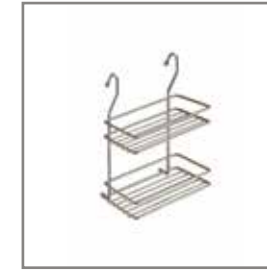

ПОЛКИ НА РЕЙЛИНГ LEMAX. ХРОМ, БРОНЗА

LE-901
Комплект для пряностей
(5 баночек) LEMAX

LE-540
Полка на рейлинг 2-х
ярусная для специй
350*105*400 мм

LE-510
Полка на рейлинг
двухъярусная MIX
400*185*355 мм

LE-530
Полка на рейлинг
для специй, 350*105*250
мм

MX-415
Полка одинарная
разборная высокая
(260x155x271мм)

MX-060
Полка широкая
(450x215x105мм)

УЈ-С809В
Полка для крышек
(215x115x420мм)

УЈ-С211
Полка для миксера
(270x140x280мм)

МХ-062
Полка для специй узкая
(358x120x105мм)

УЈ-С215
Полка одинарная средняя
(350x190x300 мм)

УЈ-С507
Полка для фужеров малая
(235x250x100мм)

УЈ-С214А
Полка одинарная
(450x210x300мм)

МХ-066
Полка 2-ярусная малая
(200x110x280мм)

МХ-428
Держатель для полотенец
фольги и пленки
331x165x356 мм