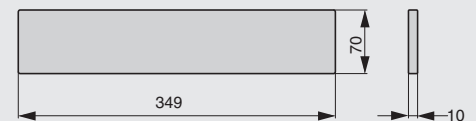

арт.1A.PL07.D

вставка в полку 349x70x10,
отделка дуб