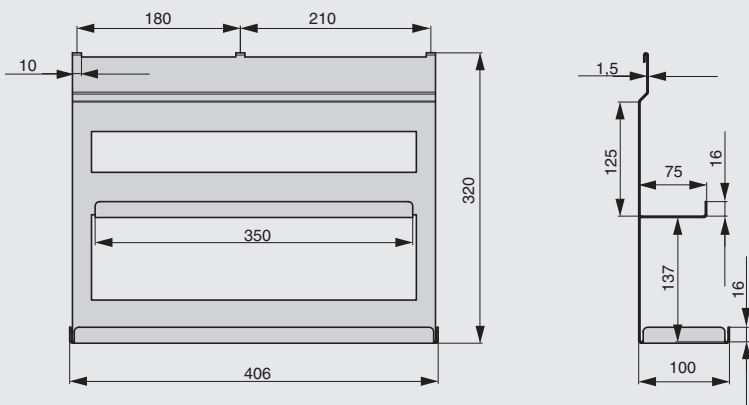

Рекомендуемое сочетание:

арт.1A.PL04.D

вставка в полку 199x70x10,
отделка дуб

арт.1A.PL03.D

вставка в полку 251x95x10,
отделка дуб

1A.3006.9005