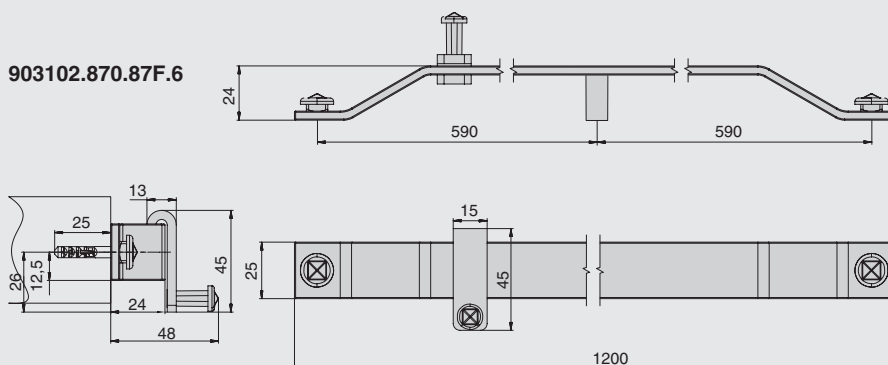

артикул	L	L1
903100.870.87F.4	600	580
903101.870.87F.6	900	880

крючок для рейлингов