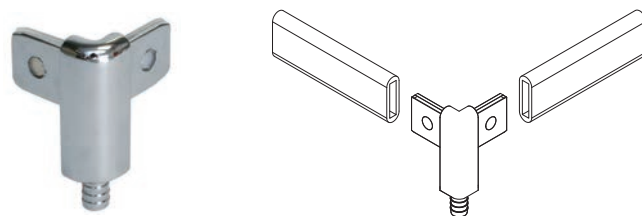

артикул	материал	отделка	упаковка, шт.
82673.0014	замак/пластик	хром глянец/ транспарент	400

держатель угловой