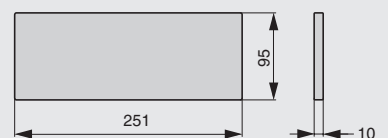

арт. 1A.PL03.D
вставка в полку 251x95x10,
отделка дуб