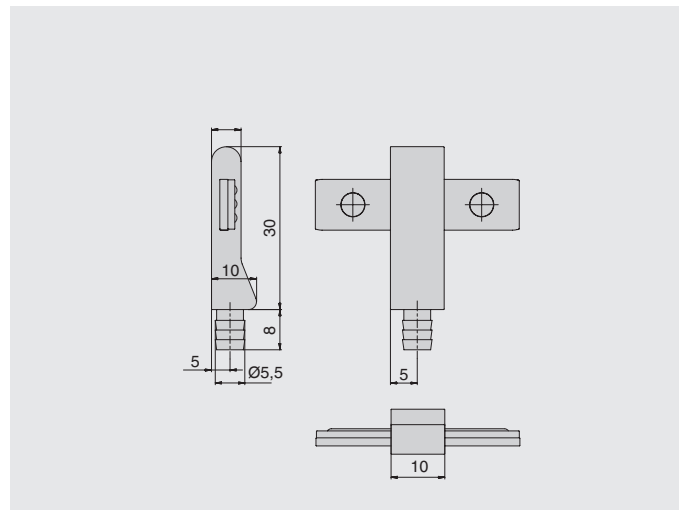

артикул	материал	отделка	упаковка, шт.
82673.0014	замак/пластик	хром глянец/ транспарент	400

держатель угловой