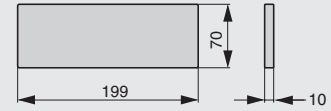

арт.1A.PL04.D

вставка в полку 199x70x10,
отделка дуб