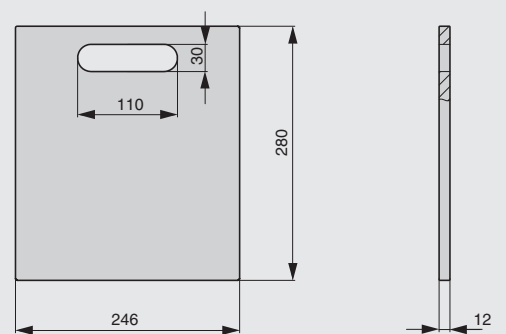

артикул	габариты, мм	материал	отделка	упаковка, шт.
1A.3014.9005	250x12x320	металл	черный бархат (матовый)	
1A.3014.9010	250x12x320	металл	белый бархат (матовый)	

Рекомендуемое сочетание: