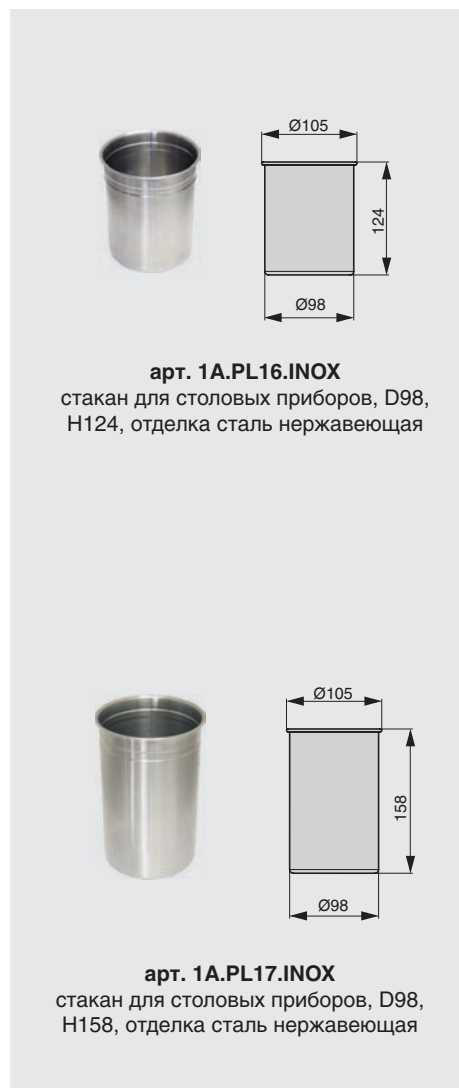

держатель для двух стаканов

артикул	габариты, мм	материал	отделка	упаковка, шт.
1A.3019.9005	280x130x180	металл	черный бархат (матовый)	
1A.3019.9010	280x130x180	металл	белый бархат (матовый)