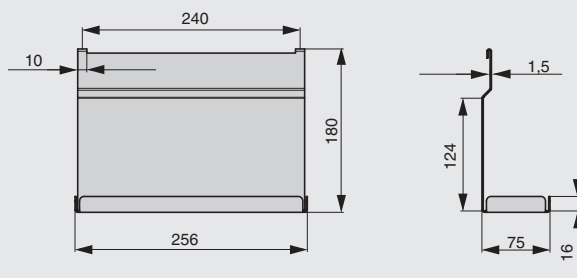

артикул	габариты, мм	материал	отделка	упаковка, шт.
1A.3001.9005	256x75x180	металл	черный бархат (матовый)	
1A.3001.9010	256x75x180	металл	белый бархат (матовый)	

полка универсальная 1-уровневая

артикул	габариты, мм	материал	отделка	упаковка, шт.
1A.3002.9005	256x100x180	металл	черный бархат (матовый)	
1A.3002.9010	256x100x180	металл	белый бархат (матовый)	

1A.3001.9005