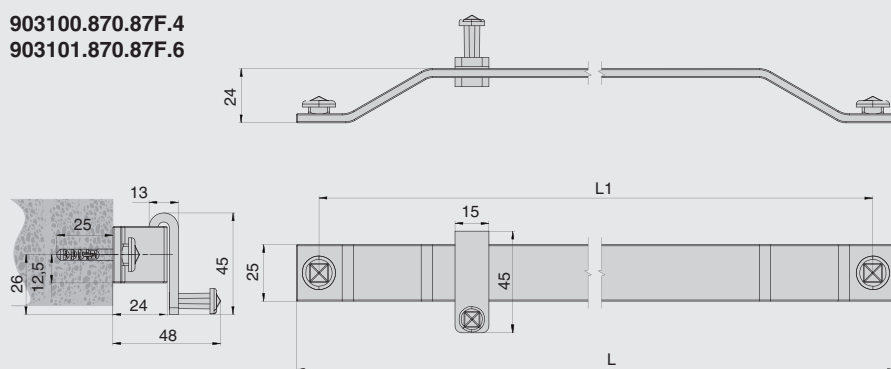

903102.870.87F.6

рейлинги с крючками 600/900/1200

артикул	длина, мм (L)	кол-во крючков	материал	отделка
903100.870.87F.4	600	4	металл	железо античное
903101.870.87F.6	900	6	металл	железо античное
903102.870.87F.6	1200	6	металл	железо античное

903100.870.87F.4
903101.870.87F.6