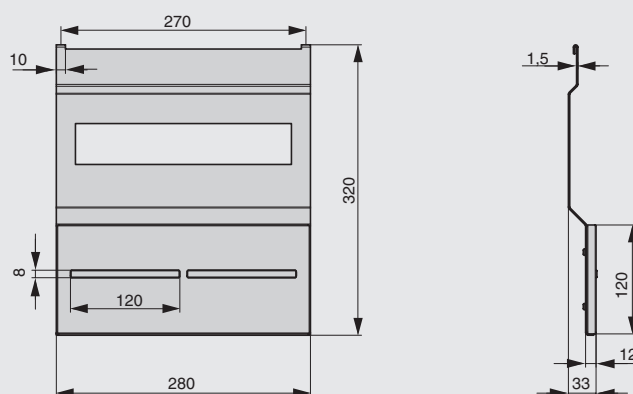

держатель для ножей с двумя магнитами

артикул	габариты, мм	материал	отделка	упаковка, шт.
1A.3015-2.D.9005	280x33x320	металл	черный бархат (матовый)	
1A.3015-2.D.9010	280x33x320	металл	белый бархат (матовый)