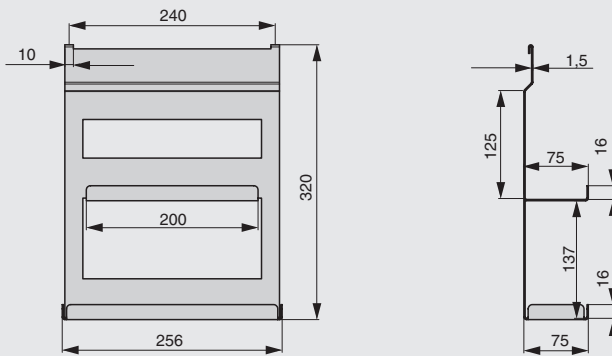

1A.3003.9005