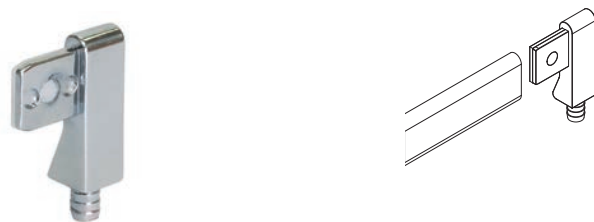

Профиль-поручень является идеальным элементом декора для мебельных полок.

профиль-поручень, 2000 мм

артикул	материал	отделка	упаковка, шт.
82675.0054-2000	алюминий	бриллиант	80

держатель торцевой левой

артикул	материал	отделка	упаковка, шт.
82671.0014	замак/пластик	хром глянец/ транспарент	400