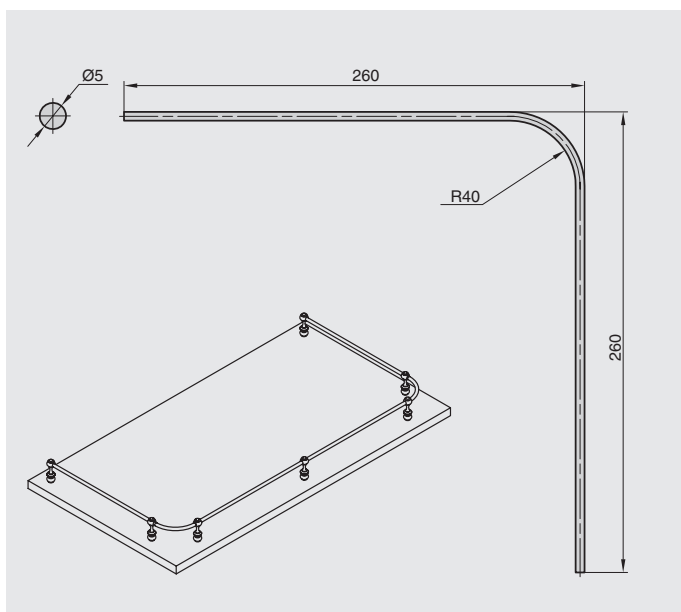

артикул	материал	отделка	упаковка, шт.
C1925.PC.25	металл	хром глянец	20
C1925.GP.25	металл	золото	20
C1925.SL.25	металл	нержавеющая сталь	20

поручень угловой 135°