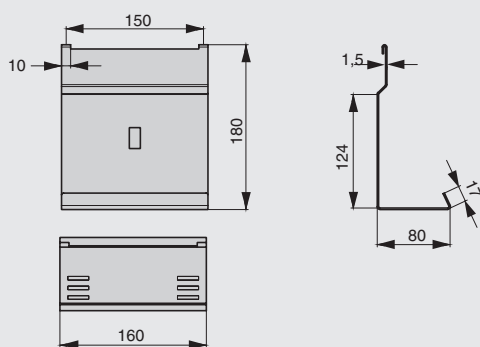

арт. 1A.PL02.D
вставка в полку 251x70x10,
отделка дуб

1A.3002.9005

арт. 1A.PL03.D
вставка в полку 251x95x10,
отделка дуб

ПОЛКА ДЛЯ ЧАСОВ

1A.PL11.D.XXXX

1A.PL15.GD

полка для часов низкая

артикул	габариты, мм	материал	отделка	упаковка, шт.
1A.3011.9005	160x80x180	металл	черный бархат (матовый)	
1A.3011.9010	160x80x180	металл	белый бархат (матовый)	