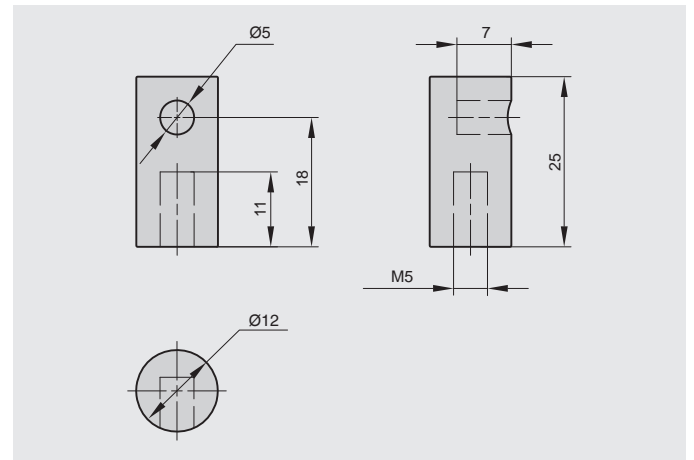

держатель цилиндрический для стекла сквозной, хром глянцев, d=12мм, H=25мм (отв.d=5мм)