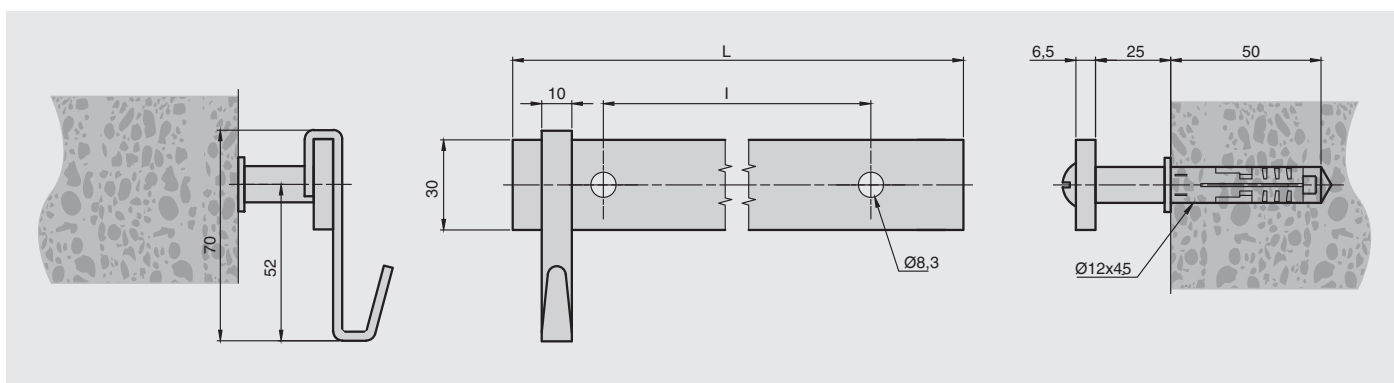

артикул	материал	отделка	упаковка
903105.870.87F	металл	железо античное	

РЕЙЛИНГИ И НАВЕСНЫЕ ЭЛЕМЕНТЫ **IMPERO**

рейлинг 600/900/1200

артикул	длина, мм (L)	l, мм	материал	отделка
4650060.02	600	500	металл	серебро античное
4650090.02	900	700	металл	серебро античное
4650120.02	1200	1000	металл	серебро античное
4650060.07	600	500	металл	бронза античная
4650090.07	900	700	металл	бронза античная
4650120.07	1200	1000	металл	бронза античная