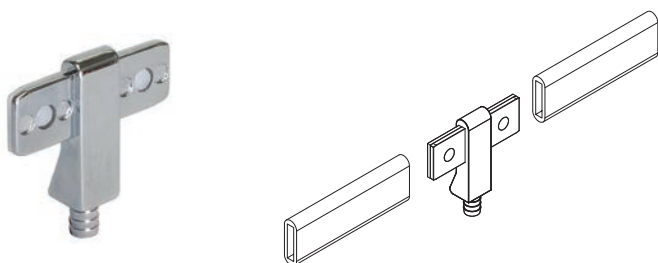

артикул	материал	отделка	упаковка, шт.
82672.0014	замак/ пластик	хром глянец/ транспарент	400

держатель центральный