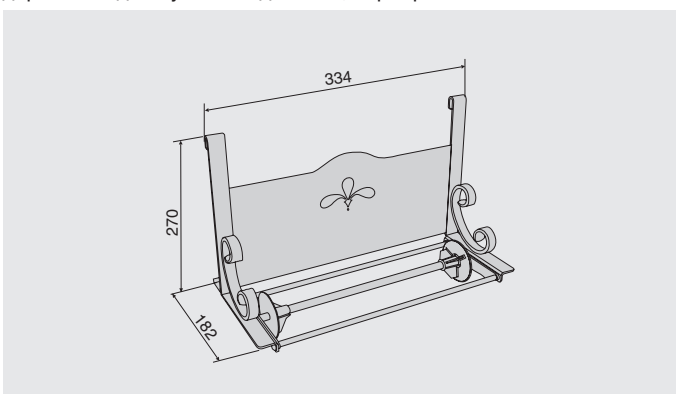

арт. 4656000.07
держатель для бумаги подвесной, бронза античная