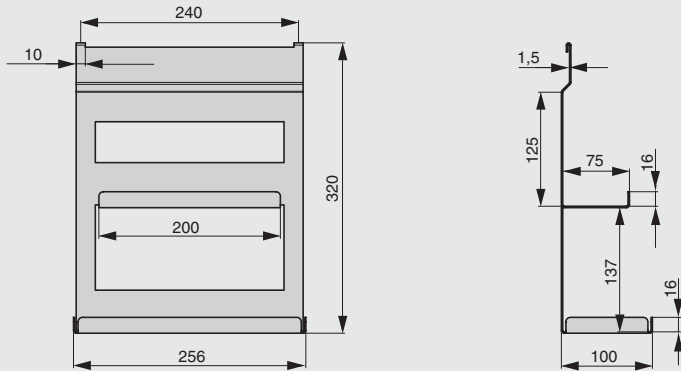

1A.3004.9005