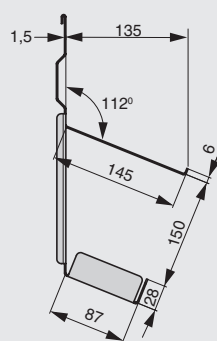

полка для разделочной доски

артикул	габариты, мм	материал	отделка	упаковка, шт.
1A.3014.9005	250x12x320	металл	черный бархат (матовый)	
1A.3014.9010	250x12x320	металл	белый бархат (матовый)	

Рекомендуемое сочетание:

арт.1A.PL14.D
доска разделочная, отделка дуб

ПОЛКА ДЛЯ БУТЫЛОК

полка-держатель для трех бутылок

артикул	габариты, мм	материал	отделка	упаковка, шт.
1A.3009.9005	316x137x320	металл	черный бархат (матовый)	
1A.3009.9010	316x137x320	металл	белый бархат (матовый)	

держатель для бумажных полотенец

артикул	габариты, мм	материал	отделка	упаковка, шт.
1A.3010.9005	256x150x197	металл	черный бархат (матовый)	1
1A.3010.9010	256x150x197	металл	белый бархат (матовый)	1

ДЕРЖАТЕЛЬ ДЛЯ НОЖЕЙ