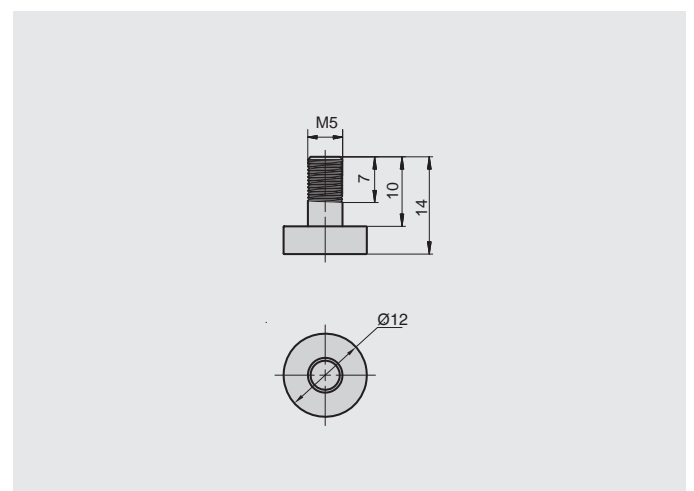

винт M5x10 к держателю цилиндрическому для стекла, хром глянцев, d=12мм, H=4мм

артикул	материал	отделка	упаковка, шт.
C4288.PC.25	металл	хром глянцев	100

ДЕРЖАТЕЛИ ФИГУРНЫЕ ТОРЦЕВЫЕ

держатель фигурный торцевой