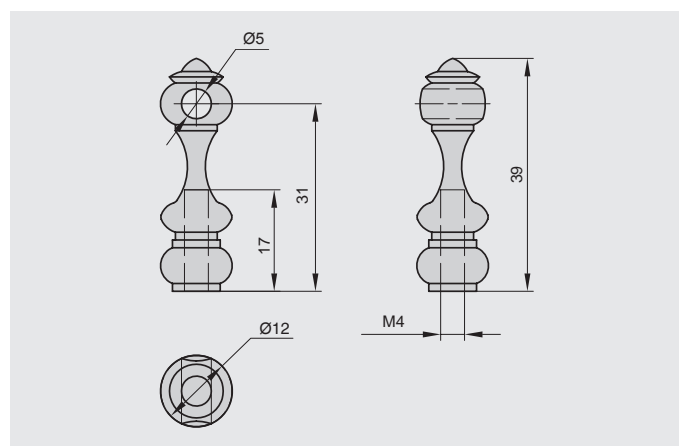

винт M4x16 для крепления держателей

артикул	диаметр, мм	материал	отделка	упаковка, шт.
C1928.SD.ZP.07	M4 x 16	металл	цинк	500

ПОРУЧНИ ДЕКОРАТИВНЫЕ

держатель фигурный сквозной

артикул	материал	отделка	упаковка, шт.
C1926.PC.25	металл	хром глянцев	50
C1926.GP.25	металл	золото	50