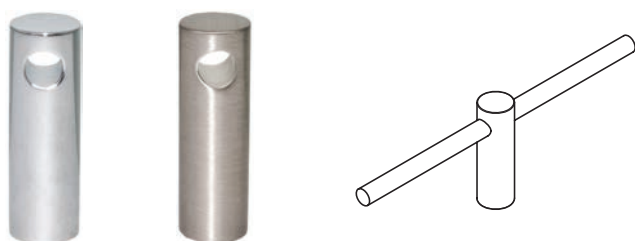

артикул	материал	отделка	упаковка, шт.
C1940.PC.25	металл	хром глянцев	50
C1940.GP.25	металл	золото	50

держатель цилиндрический сквозной