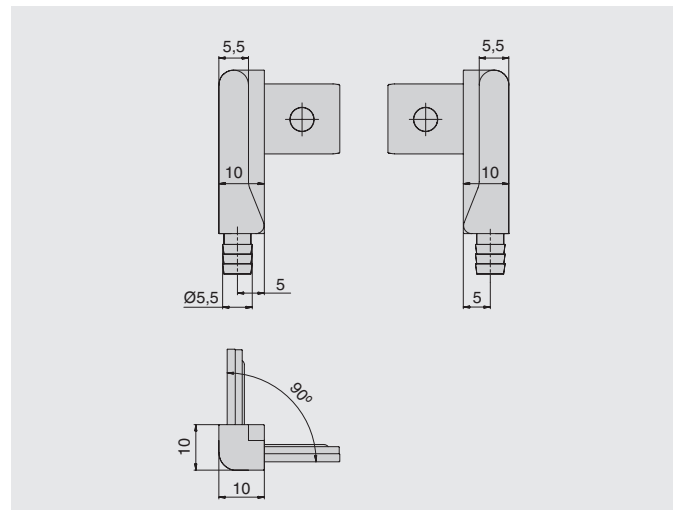

артикул	материал	отделка	упаковка, шт.
82674.0014	замак/ пластик	хром глянец/ транспарент	200