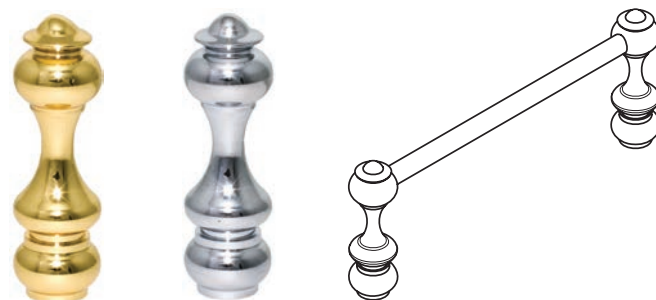

винт M4x16 для крепления держателей

артикул	диаметр, мм	материал	отделка	упаковка, шт.
C1928.SD.ZP.07	M4 x 16	металл	цинк	500

ПОРУЧНИ ДЕКОРАТИВНЫЕ

держатель фигурный сквозной

артикул	материал	отделка	упаковка, шт.
C1926.PC.25	металл	хром глянцев	50
C1926.GP.25	металл	золото	50