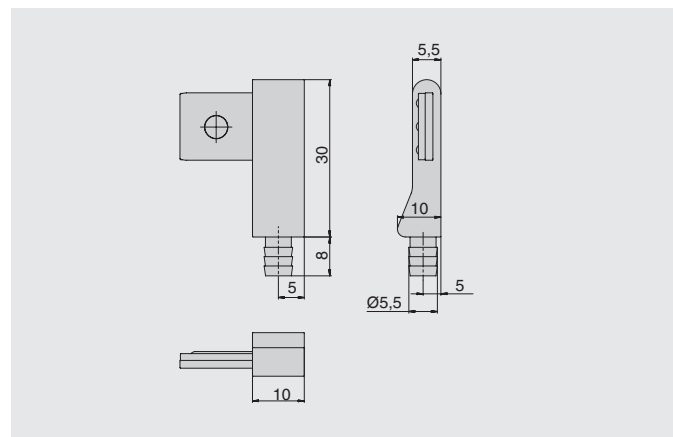

артикул	материал	отделка	упаковка, шт.
82672.0014	замак/ пластик	хром глянец/ транспарент	400

держатель центральный