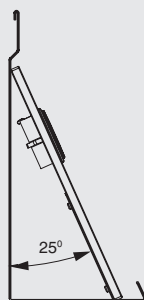

ПОЛКА ДЛЯ ПЛАНШЕТА

артикул	габариты, мм	материал	отделка	упаковка, шт.
1A.3012.9005	250x150x320	металл	черный бархат (матовый)	
1A.3012.9010	250x150x320	металл	белый бархат (матовый)	

Рекомендуемое сочетание:

арт.1A.PL12.D.XXXX
подставка для планшета с часами,
250x276x10, отделка дуб

арт.1A.PL13.D.XXXX
подставка для планшета,
250x276x10, отделка дуб

XXXX - см.стр. 24 "Вставки"