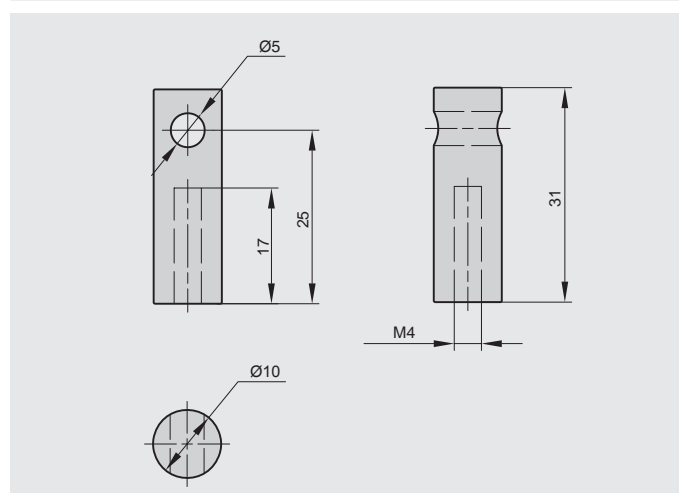

артикул	материал	отделка	упаковка, шт.
C1927.PC.25	металл	хром глянцев	50
C1927.SL.25	металл	нержавеющая сталь	50

держатель цилиндрический торцевой