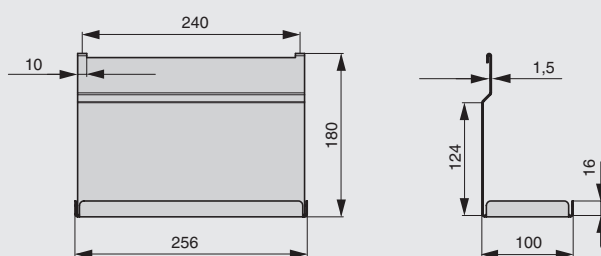

1A.3002.9005