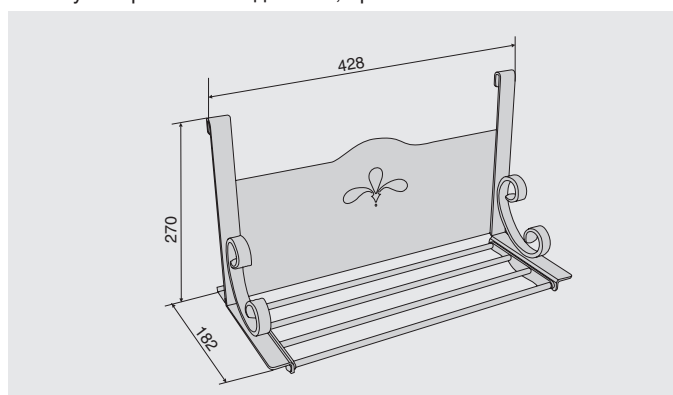

арт. 4656000.02
держатель для бумаги подвесной, серебро античное