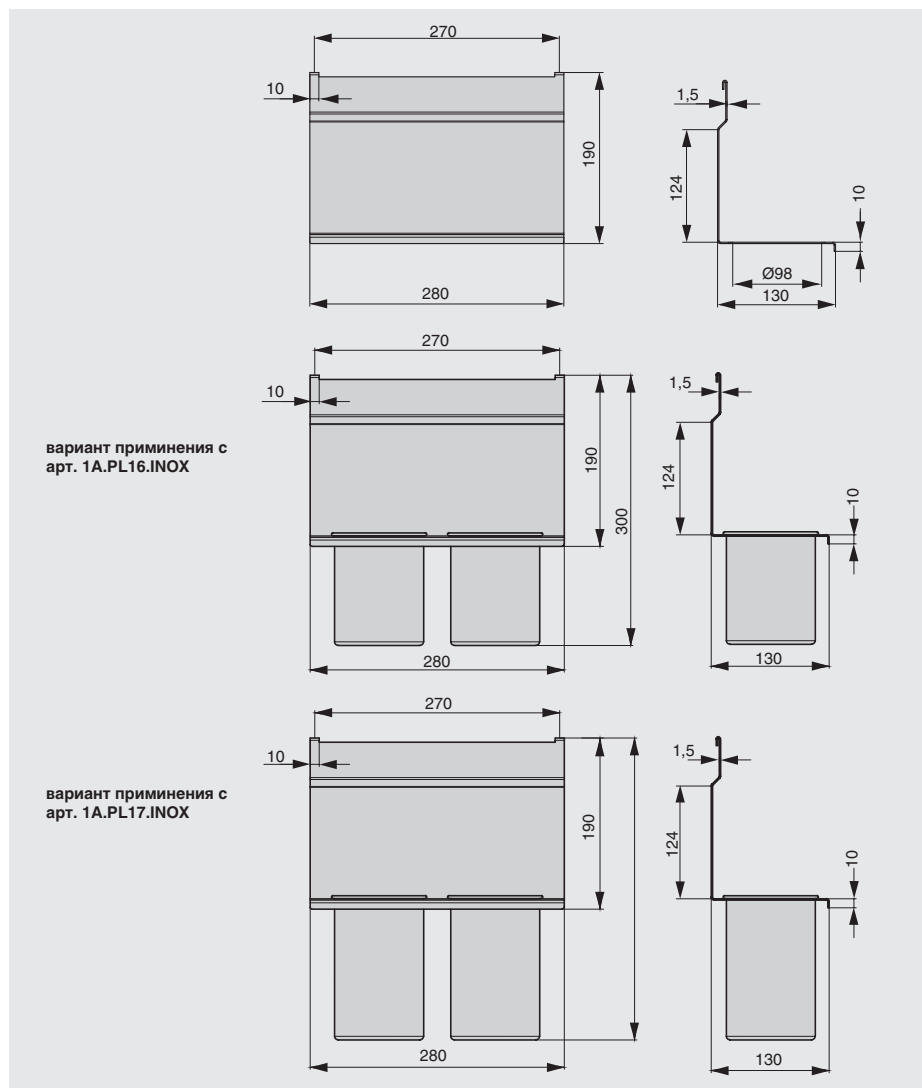

держатель для двух стаканов

артикул	габариты, мм	материал	отделка	упаковка, шт.
1A.3019.9005	280x130x180	металл	черный бархат (матовый)	
1A.3019.9010	280x130x180	металл	белый бархат (матовый)