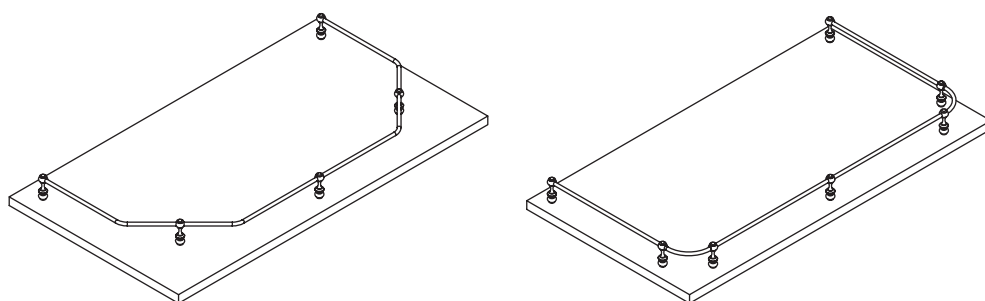

NEW

поручень прямой

артикул	диаметр, мм	длина, мм	материал	отделка	упаковка, шт.
018/1000-50C	5	1000	металл	хром глянец	30
C1920.GP.25	5	800	металл	золото	20
C1920.SL.25	5	1000	металл	нержавеющая сталь	20