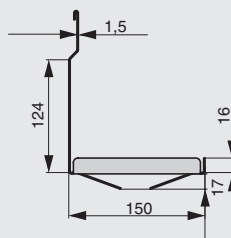

держатель для бумажных полотенец

артикул	габариты, мм	материал	отделка	упаковка, шт.
1A.3010.9005	256x150x197	металл	черный бархат (матовый)	1
1A.3010.9010	256x150x197	металл	белый бархат (матовый)	1