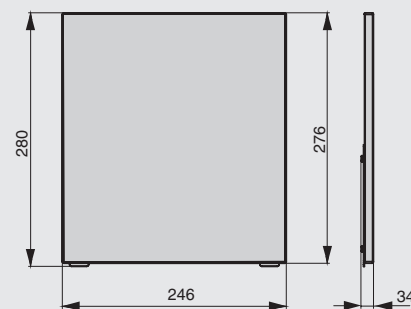

XXXX - см.стр. 24 "Вставки"