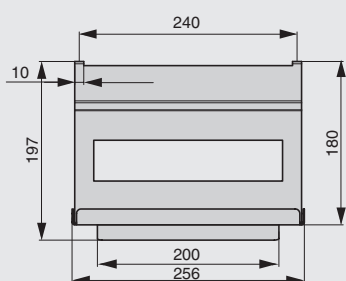

держатель для бумажных полотенец

артикул	габариты, мм	материал	отделка	упаковка, шт.
1A.3010.9005	256x150x197	металл	черный бархат (матовый)	1
1A.3010.9010	256x150x197	металл	белый бархат (матовый)	1