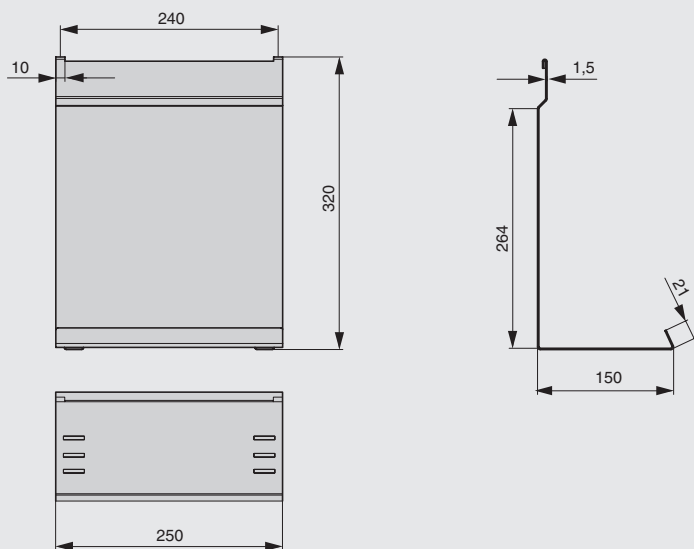

ПОЛКА ДЛЯ ПЛАНШЕТА

1A.PL12.D.XXXX

1A.PL13.D.XXXX

полка для планшета

артикул	габариты, мм	материал	отделка	упаковка, шт.
1A.3012.9005	250x150x320	металл	черный бархат (матовый)	
1A.3012.9010	250x150x320	металл	белый бархат (матовый)	