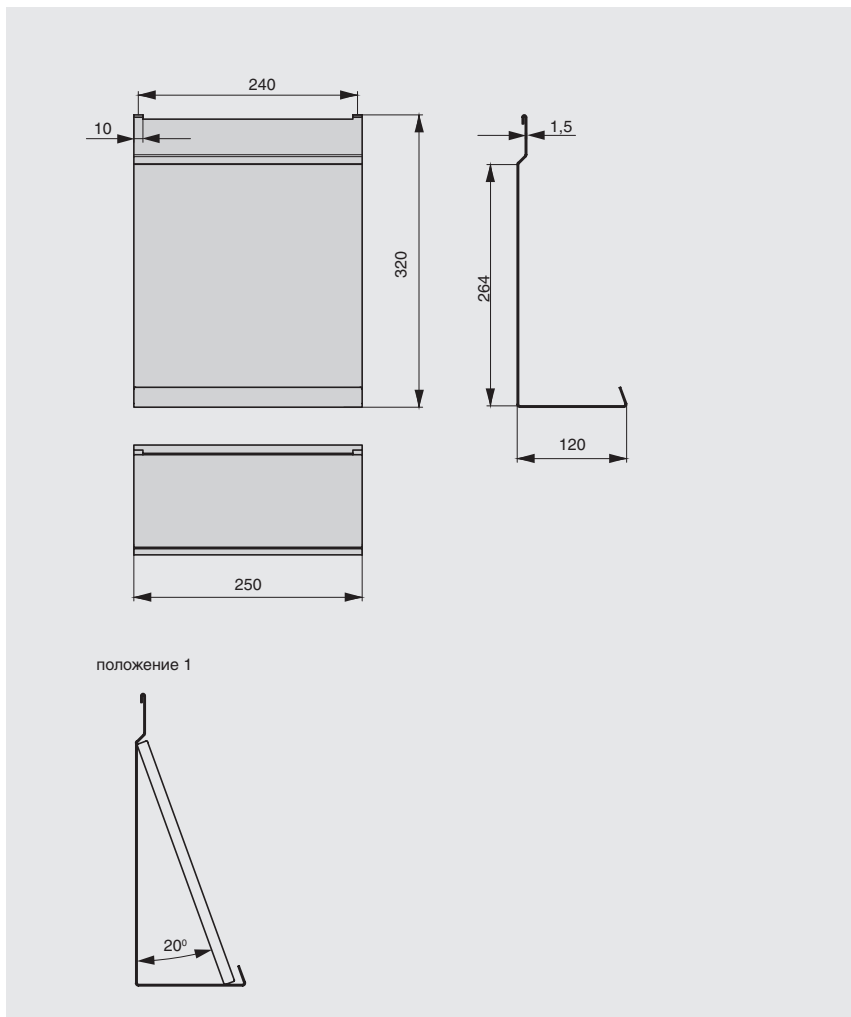

полка для разделочной доски

артикул	габариты, мм	материал	отделка	упаковка, шт.
1A.3014.9005	250x12x320	металл	черный бархат (матовый)	
1A.3014.9010	250x12x320	металл	белый бархат (матовый)	

Рекомендуемое сочетание: