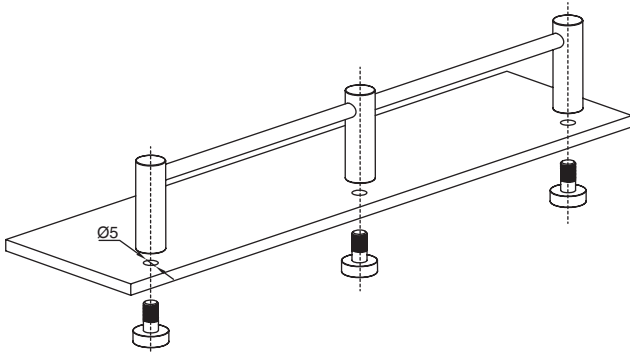

держатель цилиндрический для стекла сквозной, хром глянцев, d=12мм, H=25мм (отв.d=5мм)