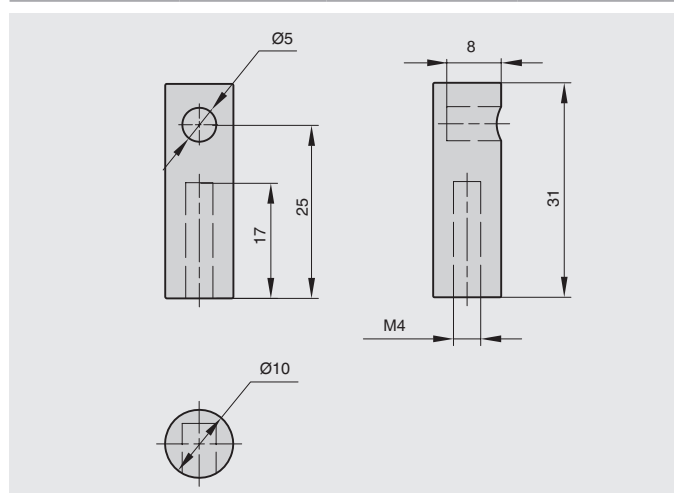

артикул	материал	отделка	упаковка, шт.
C1941.PC.25	металл	хром глянцев	50
C1941.SL.25	металл	нержавеющая сталь	50