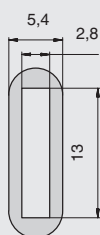

артикул	материал	отделка	упаковка, шт.
82675.0054-2000	алюминий	бриллиант	80