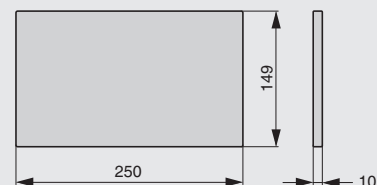

1A.3020.9005

1A.3021.9005

Рекомендуемое сочетание:

арт. 1A.PL01.D
вставка в полку 250x149x10,
отделка дуб

полка 2-уровневая для специй

артикул	габариты, мм	материал	отделка	упаковка, шт.
1A.3003.9005	256x75x320	металл	черный бархат (матовый)	
1A.3005.9005	406x75x320	металл	черный бархат (матовый)	
1A.3007.9005	556x75x320	металл	черный бархат (матовый)	
1A.3003.9010	256x75x320	металл	белый бархат (матовый)	
1A.3005.9010	406x75x320	металл	белый бархат (матовый)	
1A.3007.9010	556x75x320	металл	белый бархат (матовый)	