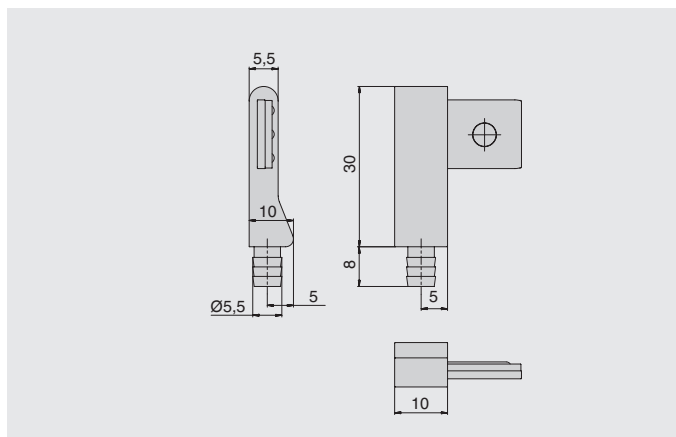

Профиль-поручень является идеальным элементом декора для мебельных полок.

профиль-поручень, 2000 мм

артикул	материал	отделка	упаковка, шт.
82675.0054-2000	алюминий	бриллиант	80

держатель торцевой левой

артикул	материал	отделка	упаковка, шт.
82671.0014	замак/пластик	хром глянец/ транспарент	400