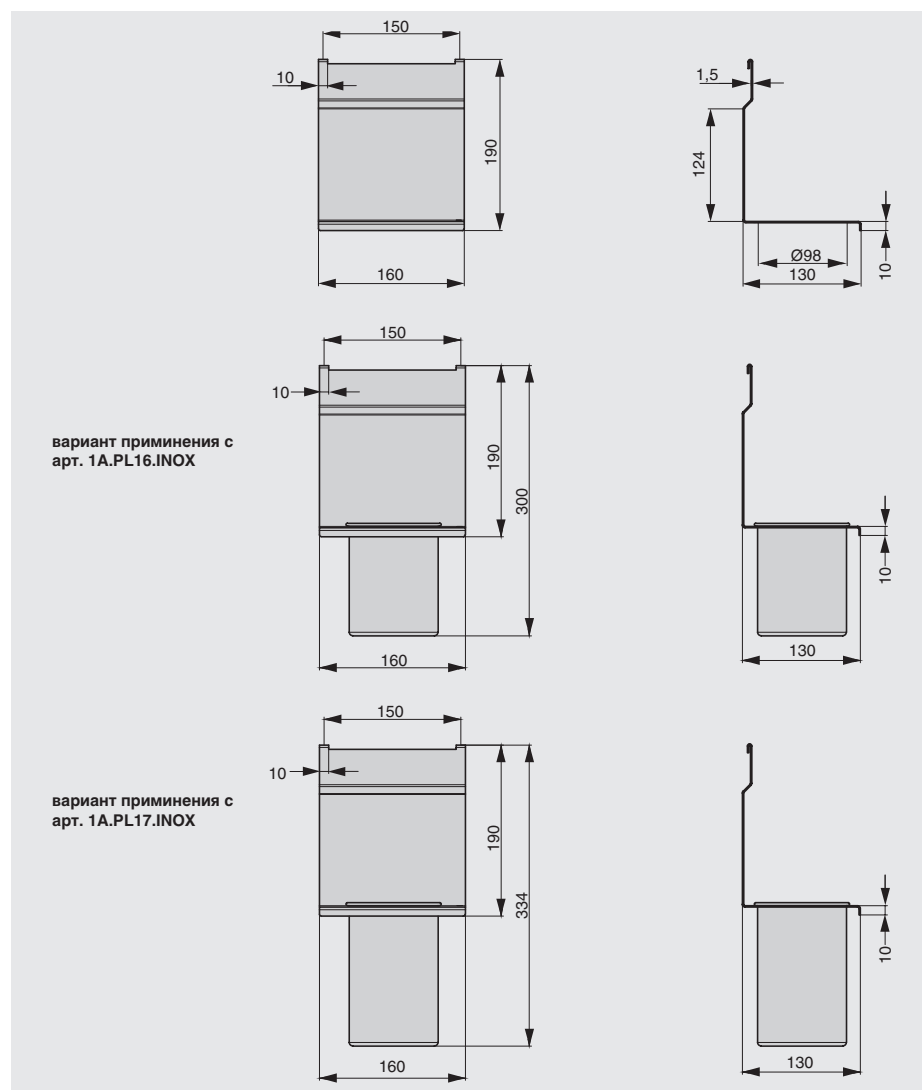

артикул	габариты, мм	материал	отделка	упаковка, шт.
1A.3018.9005	160x130x180	металл	черный бархат (матовый)	
1A.3018.9010	160x130x180	металл	белый бархат (матовый)