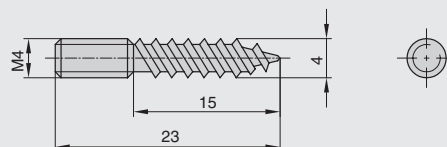

артикул	диаметр, мм	материал	отделка	упаковка, шт.
C1928.SD.ZP.07	M4 x 16	металл	цинк	500