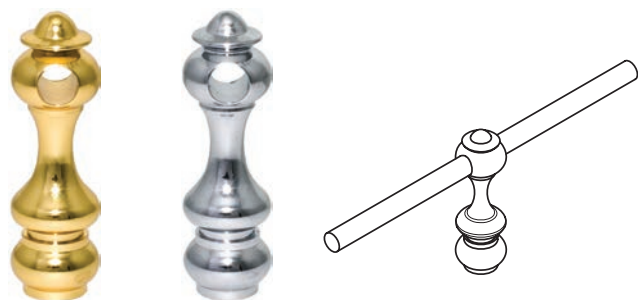

держатель угловой

артикул	материал	отделка	упаковка, шт.
82674.0014	замак/ пластик	хром глянец/ транспарент	200

NEW

поручень прямой

артикул	диаметр, мм	длина, мм	материал	отделка	упаковка, шт.
018/1000-50C	5	1000	металл	хром глянец	30
C1920.GP.25	5	800	металл	золото	20
C1920.SL.25	5	1000	металл	нержавеющая сталь	20

поручень угловой 90°

артикул	материал	отделка	упаковка, шт.
C1925.PC.25	металл	хром глянец	20
C1925.GP.25	металл	золото	20
C1925.SL.25	металл	нержавеющая сталь	20

поручень угловой 135°

артикул	материал	отделка	упаковка, шт.
C1939.PC.25	металл	хром глянец	25
C1939.GP.25	металл	золото	25
C1939.SL.25	металл	нержавеющая сталь	25

винт M4x16 для крепления держателей

артикул	диаметр, мм	материал	отделка	упаковка, шт.
C1928.SD.ZP.07	M4 x 16	металл	цинк	500

ПОРУЧНИ ДЕКОРАТИВНЫЕ

держатель фигурный сквозной

артикул	материал	отделка	упаковка, шт.
C1926.PC.25	металл	хром глянцев	50
C1926.GP.25	металл	золото	50