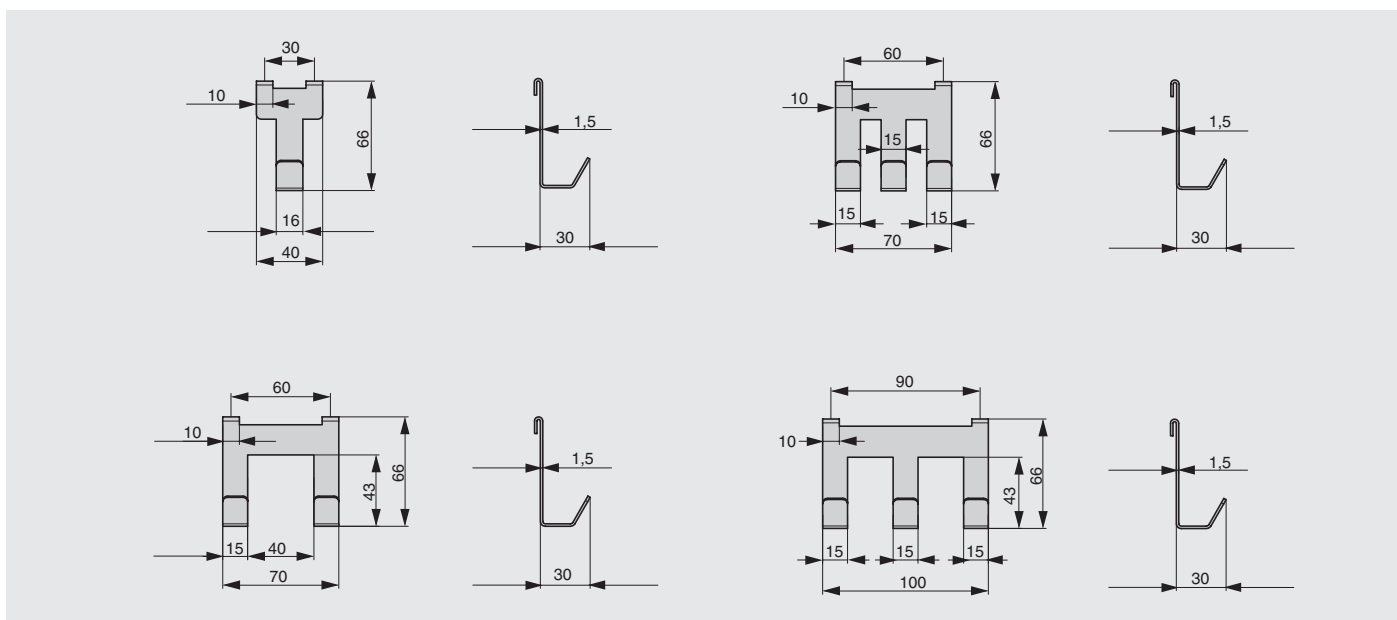

1A.3022.9005

1A.3023.9005

1A.3024.9005

1A.3025.9005

крючки

артикул	габариты, мм	материал	отделка	упаковка, шт.
1A.3022.9005	40x30x66	металл	черный бархат (матовый)	
1A.3023.9005	70x30x66	металл	черный бархат (матовый)	
1A.3024.9005	70x30x66	металл	черный бархат (матовый)	
1A.3025.9005	100x30x66	металл	черный бархат (матовый)	
1A.3022.9010	40x30x66	металл	белый бархат (матовый)	
1A.3023.9010	70x30x66	металл	белый бархат (матовый)	
1A.3024.9010	70x30x66	металл	белый бархат (матовый)	
1A.3025.9010	100x30x66	металл	белый бархат (матовый)	