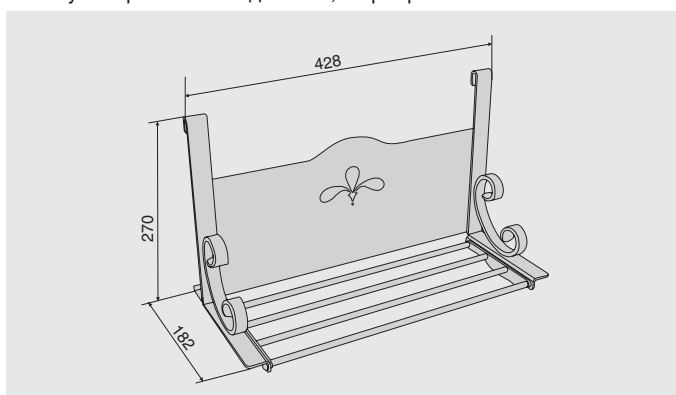

арт. 4655000.07
полка универсальная подвесная, бронза античная