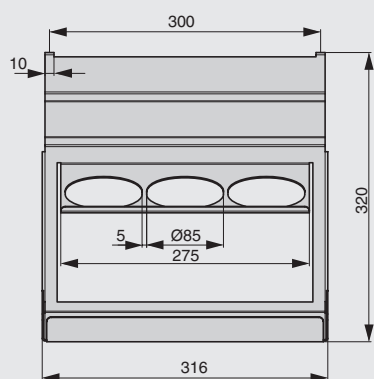

арт.1A.PL14.D
доска разделочная, отделка дуб

ПОЛКА ДЛЯ БУТЫЛОК

полка-держатель для трех бутылок

артикул	габариты, мм	материал	отделка	упаковка, шт.
1A.3009.9005	316x137x320	металл	черный бархат (матовый)	
1A.3009.9010	316x137x320	металл	белый бархат (матовый)	