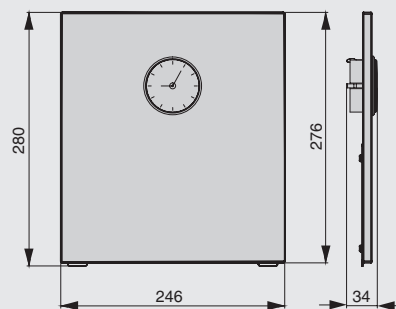

Рекомендуемое сочетание:

арт.1A.PL12.D.XXXX
подставка для планшета с часами,
250x276x10, отделка дуб

арт.1A.PL13.D.XXXX
подставка для планшета,
250x276x10, отделка дуб