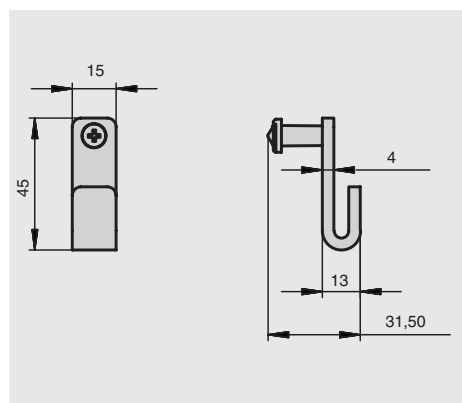

903100.870.87F.4
903101.870.87F.6

артикул	L	L1
903100.870.87F.4	600	580
903101.870.87F.6	900	880

903102.870.87F.6

крючок для рейлингов

артикул	материал	отделка	упаковка
903106.870.87F	металл	железо античное	