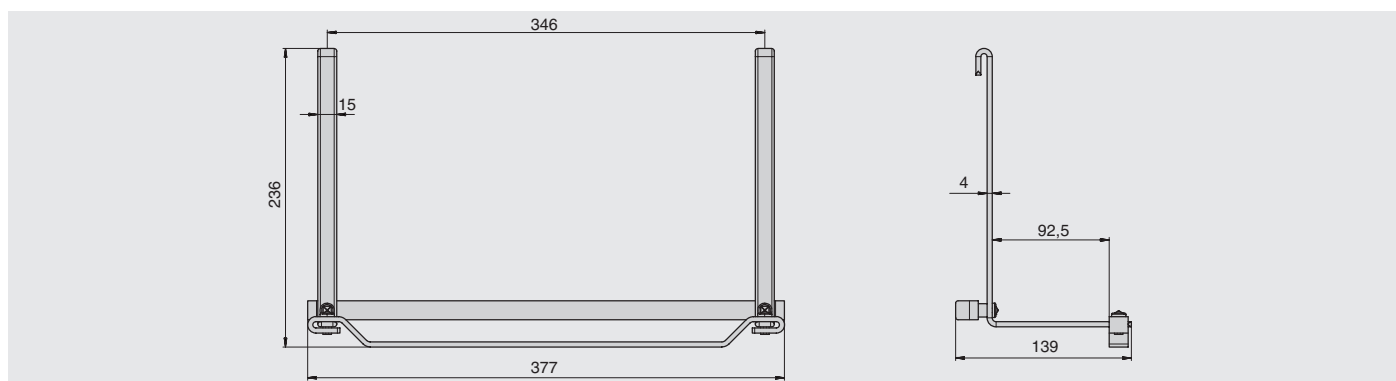

артикул	материал	отделка	упаковка
903105.870.87F	металл	железо античное