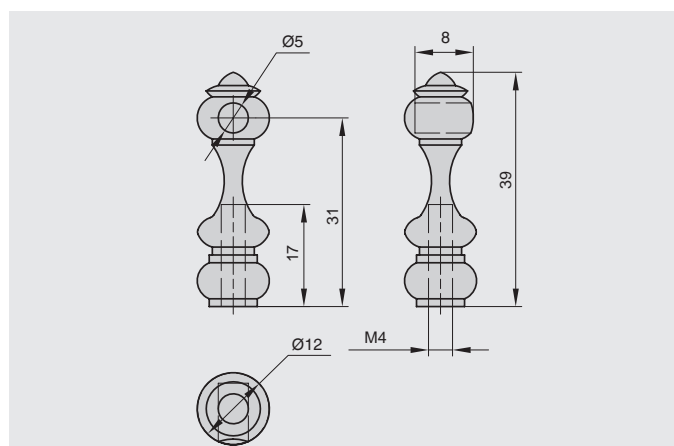

артикул	материал	отделка	упаковка, шт.
C1940.PC.25	металл	хром глянцев	50
C1940.GP.25	металл	золото	50

держатель цилиндрический сквозной