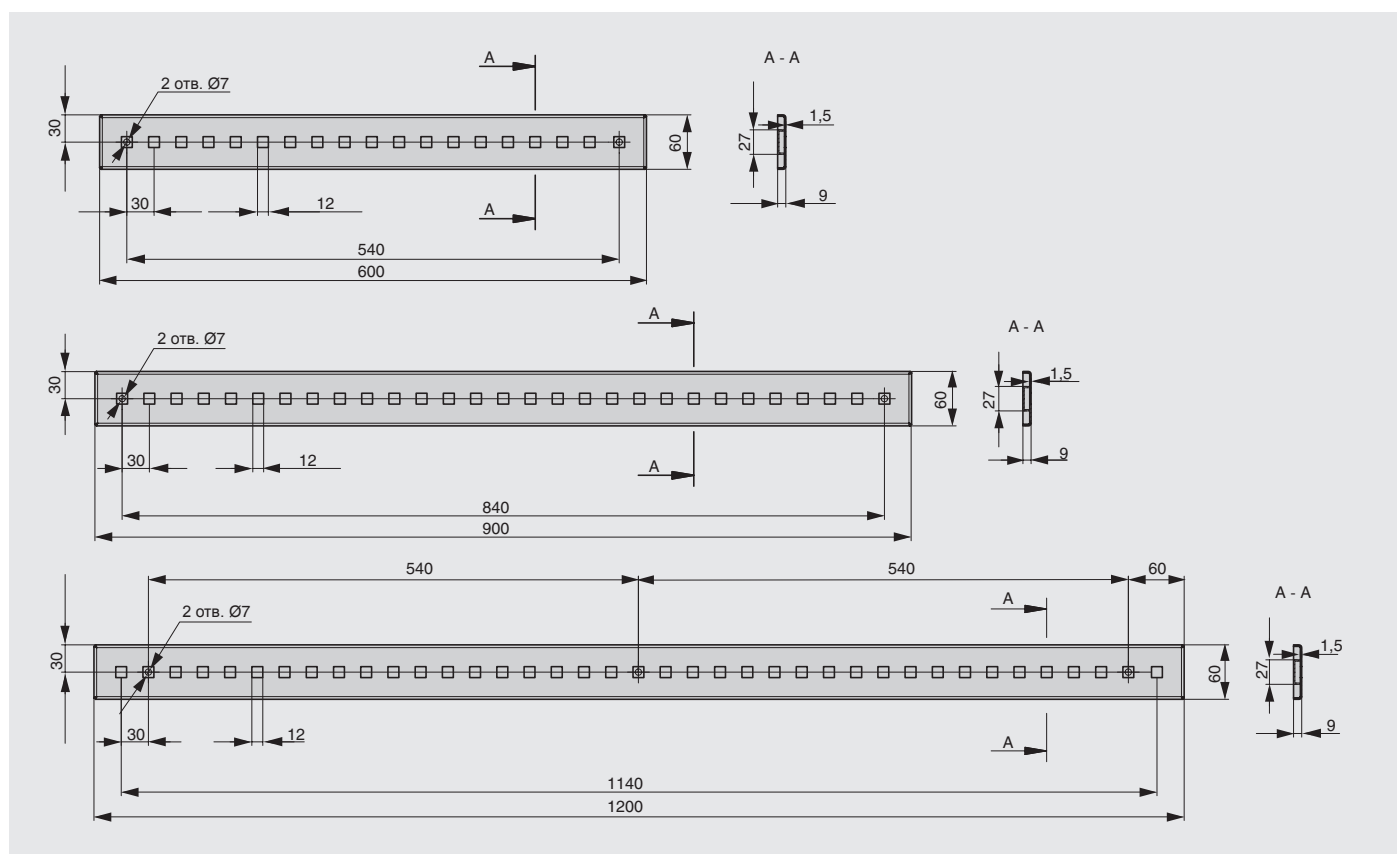

1A.PL16.INOX стакан для столовых приборов, D98,
H120, отделка сталь нержавеющая

1A.PL16.INOX стакан для столовых приборов, D98,
H150, отделка сталь нержавеющая

рейлинг перфорированный

артикул	длина, мм	материал	отделка	упаковка, шт.
RP1.0600.9005	600	металл	черный бархат (матовый)	
RP1.0900.9005	900	металл	черный бархат (матовый)	
RP1.1200.9005	1200	металл	черный бархат (матовый)	
RP1.0600.9010	600	металл	белый бархат (матовый)	
RP1.0900.9010	900	металл	белый бархат (матовый)	
RP1.1200.9010	1200	металл	белый бархат (матовый)	