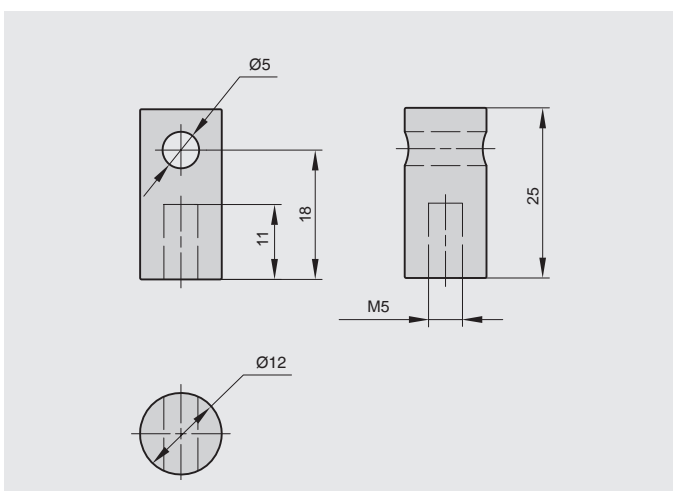

артикул	материал	отделка	упаковка, шт.
C4287A.PC.25	металл	хром глянцев	100

винт M5x10 к держателю цилиндрическому для стекла, хром глянцев, d=12мм, H=4мм