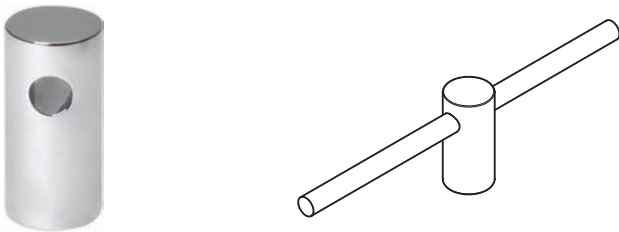

держатель цилиндрический для стекла сквозной, хром глянцев, d=12мм, H=25мм (отв.d=5мм)