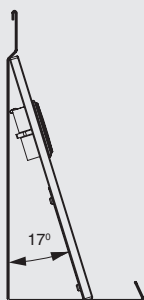

ПОЛКА ДЛЯ ПЛАНШЕТА

артикул	габариты, мм	материал	отделка	упаковка, шт.
1A.3012.9005	250x150x320	металл	черный бархат (матовый)	
1A.3012.9010	250x150x320	металл	белый бархат (матовый)	

Рекомендуемое сочетание:

арт.1A.PL12.D.XXXX
подставка для планшета с часами,
250x276x10, отделка дуб

арт.1A.PL13.D.XXXX
подставка для планшета,
250x276x10, отделка дуб

XXXX - см.стр. 24 "Вставки"