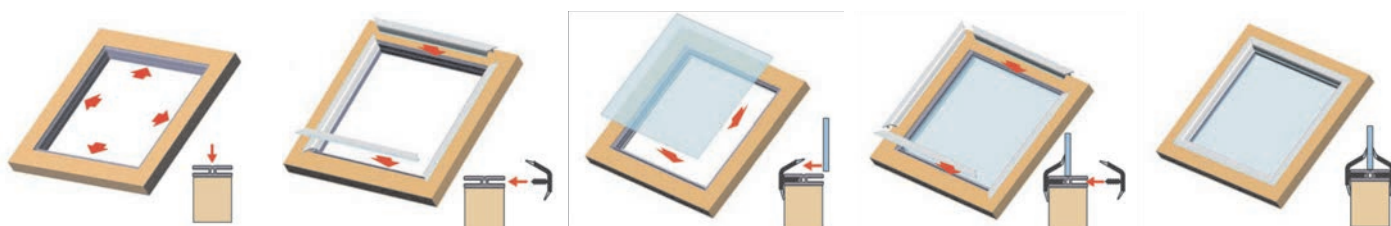

ПРОФИЛЬ ДЕКОРАТИВНЫЙ ДЛЯ УСТАНОВКИ СТЕКЛА

арт. PVCL1270T.BIDUR.xxxx
профиль декоративный
лицевой для установки стекла

арт. H1646R2AC.WT001
профиль-база для установки
стекла

артикул	длина, мм	материал	отделка	упаковка, шт.
H1646R2AC.WT001	2500	ПВХ	белая UN0610	500
PVCL1270T.BIDUR.WT001	2500	ПВХ	белая UN0610	300
PVCL1270T.BIDUR.IPL	2500	ПВХ	хром глянец IP0740	250
PVCL1270T.BIDUR.IPL	2500	ПВХ	хром матовый IP0750	250