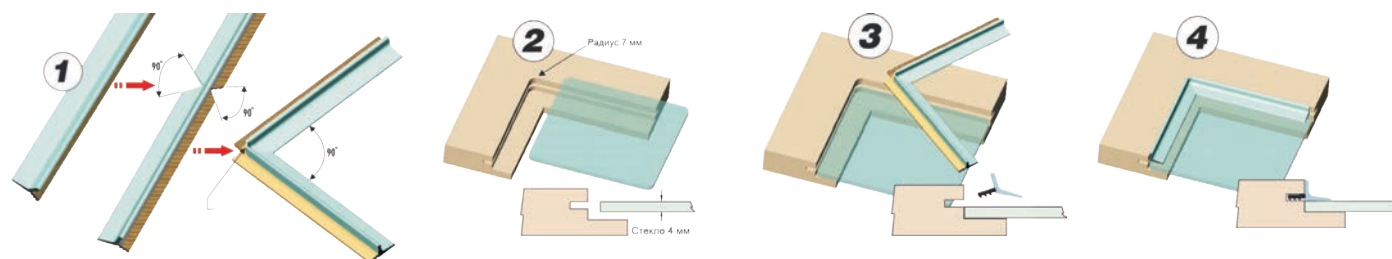

артикул	длина, мм	материал	отделка	упаковка, шт.
Pareclose150T.BIDUR.WT001	4000	ПВХ	белая UN0610	125
Pareclose150T.BIDUR	4000	ПВХ	транспарент	125