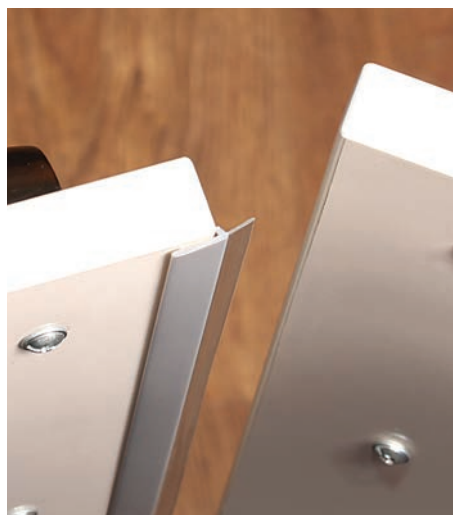

NEW

профиль междверный, L=3000