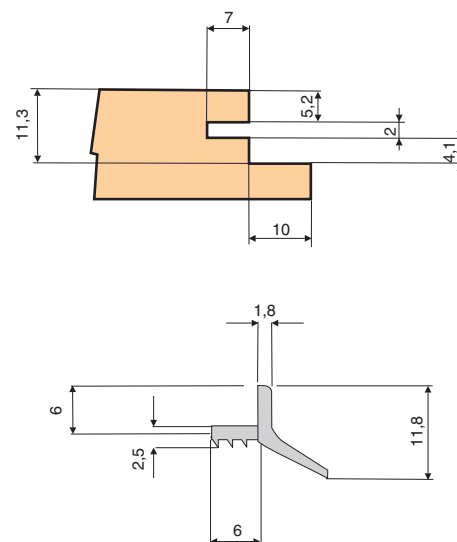

артикул	материал	отделка	упаковка
P208.2002.SH80	ПВХ	белая	500 метров
P208.2111.SH80	ПВХ	бежевая	500 метров
P208.7004.SH80	ПВХ	серая	500 метров
P208.1924E.SH80	ПВХ	вишня	500 метров
P208.8001.SH80	ПВХ	коричневая	500 метров

ПРОФИЛЬ ДЕКОРАТИВНЫЙ ДЛЯ УСТАНОВКИ СТЕКЛА

арт. PVCL1270T.BIDUR.xxxx
профиль декоративный
лицевой для установки стекла

арт. H1646R2AC.WT001
профиль-база для установки
стекла

артикул	длина, мм	материал	отделка	упаковка, шт.
H1646R2AC.WT001	2500	ПВХ	белая UN0610	500
PVCL1270T.BIDUR.WT001	2500	ПВХ	белая UN0610	300
PVCL1270T.BIDUR.IPL	2500	ПВХ	хром глянец IP0740	250
PVCL1270T.BIDUR.IPL	2500	ПВХ	хром матовый IP0750	250

профиль ПВХ под пропил для крепления витражей

артикул	длина, мм	материал	отделка	упаковка, шт.
Pareclose150T.BIDUR.WT001	4000	ПВХ	белая UN0610	125
Pareclose150T.BIDUR	4000	ПВХ	транспарент	125

NEW

профиль междверный, L=3000

артикул	длина, мм	материал	отделка	упаковка, шт.
P408 9909/1902	3000	пластик	отделка под алюминий/транспарент	