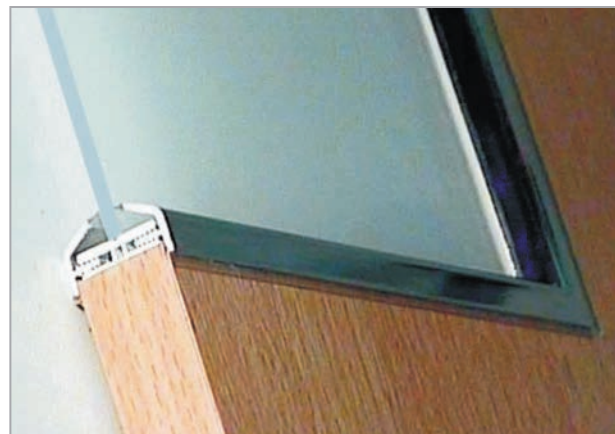

арт. H1646R2AC.WT001
профиль-база для установки
стекла