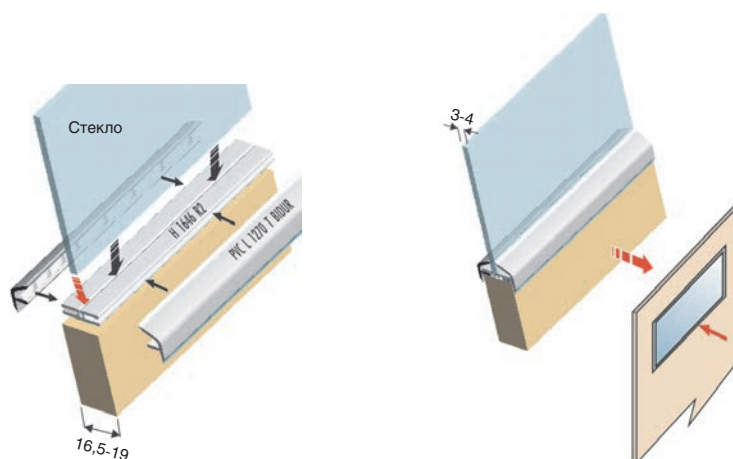

ПРОФИЛЬ ДЕКОРАТИВНЫЙ ДЛЯ УСТАНОВКИ СТЕКЛА

арт. PVCL1270T.BIDUR.xxxx
профиль декоративный
лицевой для установки стекла

арт. H1646R2AC.WT001
профиль-база для установки
стекла

артикул	длина, мм	материал	отделка	упаковка, шт.
H1646R2AC.WT001	2500	ПВХ	белая UN0610	500
PVCL1270T.BIDUR.WT001	2500	ПВХ	белая UN0610	300
PVCL1270T.BIDUR.IPL	2500	ПВХ	хром глянец IP0740	250
PVCL1270T.BIDUR.IPL	2500	ПВХ	хром матовый IP0750	250