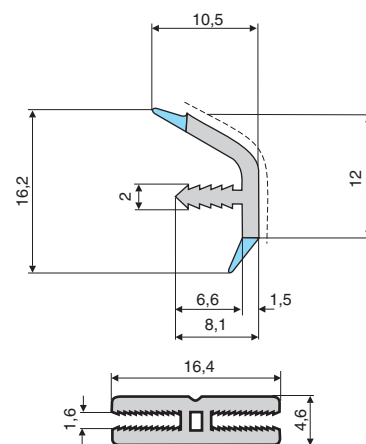

артикул	материал	отделка	упаковка
P208.2002.SH80	ПВХ	белая	500 метров
P208.2111.SH80	ПВХ	бежевая	500 метров
P208.7004.SH80	ПВХ	серая	500 метров
P208.1924E.SH80	ПВХ	вишня	500 метров
P208.8001.SH80	ПВХ	коричневая	500 метров

черный

белый

горчичный

серебристый

серебристый

коричневый

веревка для крепления витражей

артикул	диаметр, мм	материал	цвет	упаковка
1129.5.N.M	5	полипропилен	черный	400 метров
1129.5.M	5	полипропилен	белый	400 метров
1129.5.G.M	5	полипропилен	серебристый	400 метров
1129.5.S.M	5	полипропилен	горчичный	400 метров
1129.8.M	8	полипропилен	белый	230 метров
1129.8.S.M	8	полипропилен	горчичный	230 метров
1129.8.M.M	8	полипропилен	коричневый	230 метров
1129.8.G.M	8	полипропилен	серебристый	230 метров

ПРОФИЛЬ ДЕКОРАТИВНЫЙ ДЛЯ УСТАНОВКИ СТЕКЛА

арт. PVCL1270T.BIDUR.xxxx
профиль декоративный
лицевой для установки стекла

арт. H1646R2AC.WT001
профиль-база для установки
стекла

артикул	длина, мм	материал	отделка	упаковка, шт.
H1646R2AC.WT001	2500	ПВХ	белая UN0610	500
PVCL1270T.BIDUR.WT001	2500	ПВХ	белая UN0610	300
PVCL1270T.BIDUR.IPL	2500	ПВХ	хром глянец IP0740	250
PVCL1270T.BIDUR.IPL	2500	ПВХ	хром матовый IP0750	250