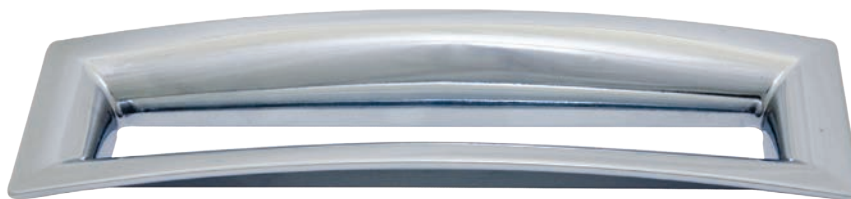

* комплектуется винтами M4x25 – 2 шт.

8.1090.0160.40
хром глянец

артикул		габариты	материал	
8.1090.0160.40	160	184x56x21	замак	75

*  комплектуется винтами M4x25 – 2 шт.

8.1090.0064.40
хром глянец

артикул		габариты	материал	
8.1090.0064.40	64	90x56x21	замак	120