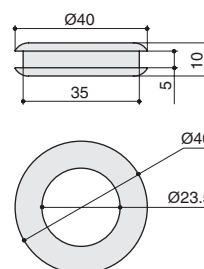

арт. Q4

арт. a078.xx