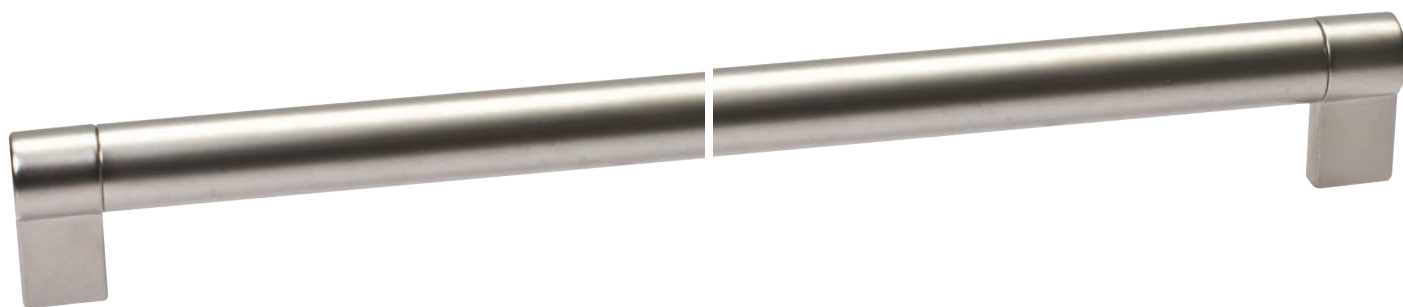

* комплектуется винтами M4x25 – 2 шт.

**6765/200**

золото матовое

артикул		габариты	материал	
6765/200	128	136x8x28	замак	25

* комплектуется винтами M4x25 – 2 шт.

**8.1033.0704.30-30**

никель матовый

артикул	↔	габариты	материал	
8.1033.0992.30-30	992	1003x18x38	замак/ железо/сталь нержавеющая	50
8.1033.0896.30-30	896	907x18x38		40