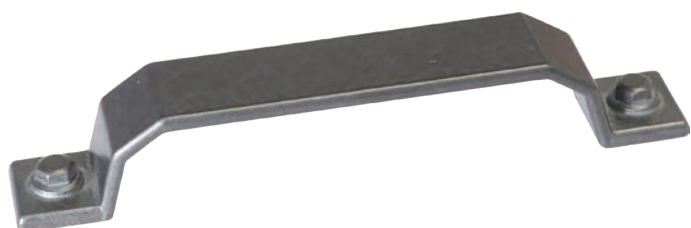

WMN.760X.128.M00C7
олово винтаж