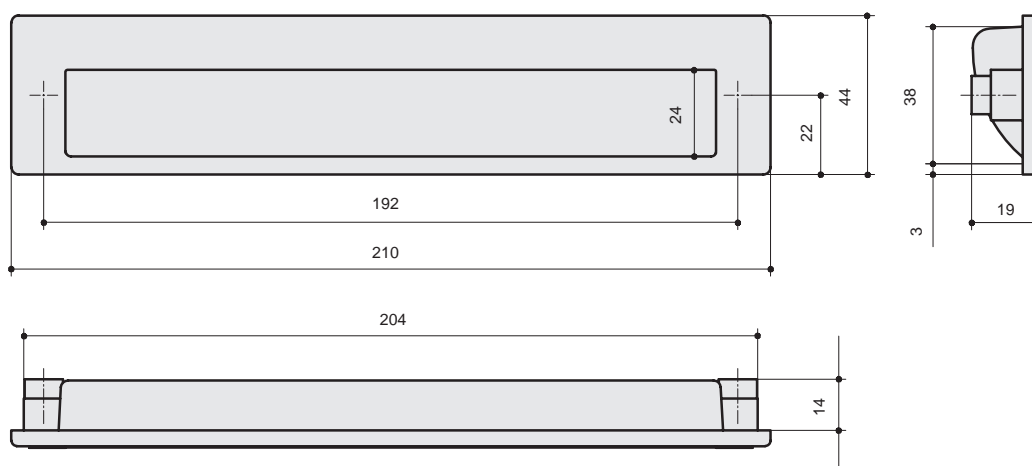

арт. 8.1005.0192.xx-xx