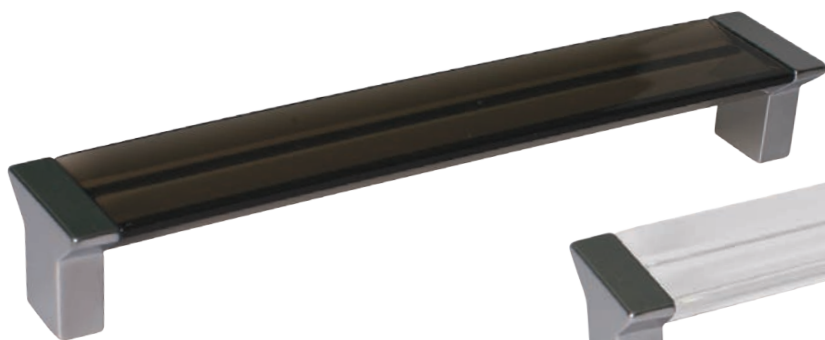

8.1113.0160.45-106

хром матовый + транспарент коричневый