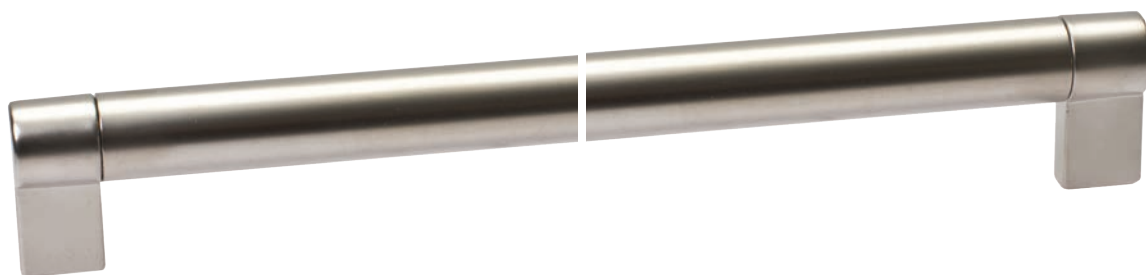

8.1033.0320.30-30

никель матовый

артикул	↔	габариты	материал	
8.1033.0608.30-30	608	619x18x38	замак/ железо/сталь нержавеющая	45
8.1033.0512.30-30	512	523x18x38		50

* комплектуется винтами M4x25 – 2 шт.

артикул	↔	габариты	материал	
8.1033.0448.30-30	448	459x18x38	замак/ железо/сталь нержавеющая	75
8.1033.0384.30-30	384	395x18x38		75
8.1033.0320.30-30	320	331x18x38		70

* комплектуется винтами M4x25 – 2 шт.