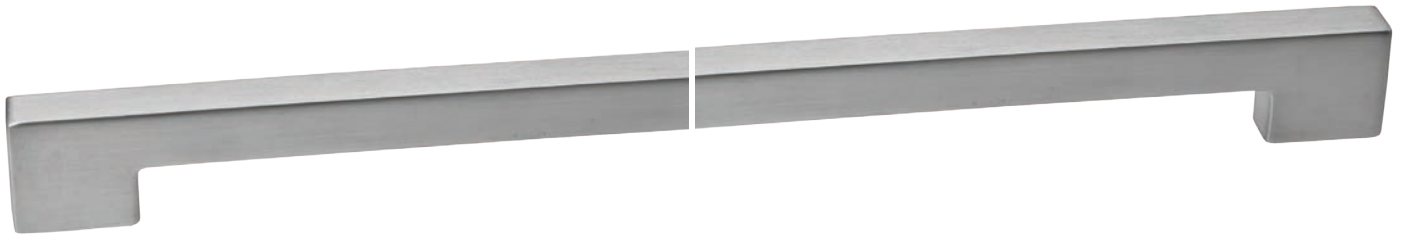

F102/H-CM

сталь шлифованная

артикул		габариты	материал	
F102/H-CM	280	300x10x20	замак	5
F102/E-CM	128	148x10x20	замак	10

* комплектуется винтами M4x25 – 2 шт.