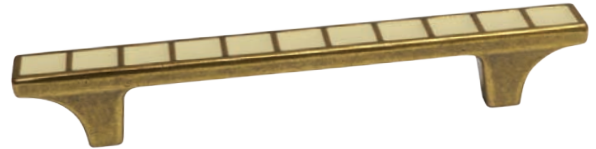

15200Z0960N.407
бронза "Валенсия" + бежевый

артикул	↔	габариты	материал	
15200Z0960N.G32	96	136x15x21	замак	20
15200Z0960N.C32	96	136x15x21	замак	15

* комплектуется винтами M4x25 – 2 шт.

артикул	↔	габариты	материал	
15299Z09600.32	96	136x15x21	замак/перламутр	15
15200Z0960N.407	96	136x15x21	замак	20

* комплектуется винтами M4x25 – 2 шт.