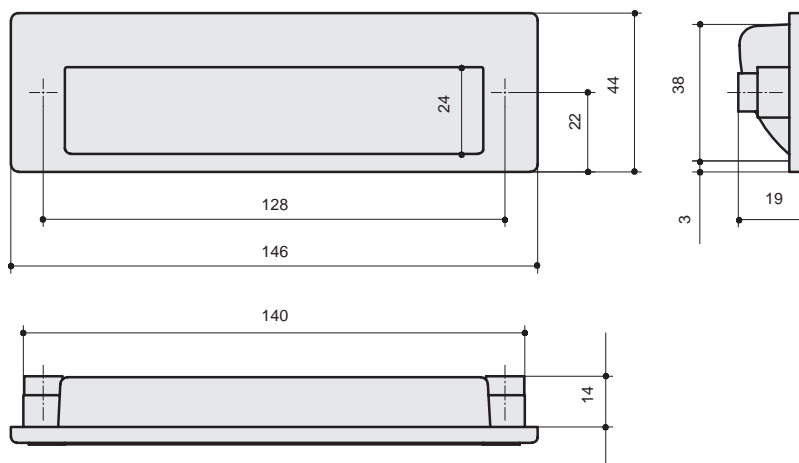

арт. S520360096-66.2

арт. 8.1005.0128.xx-xx