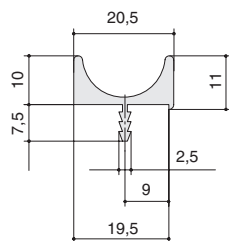

арт. 900451.6x.00 5000.0