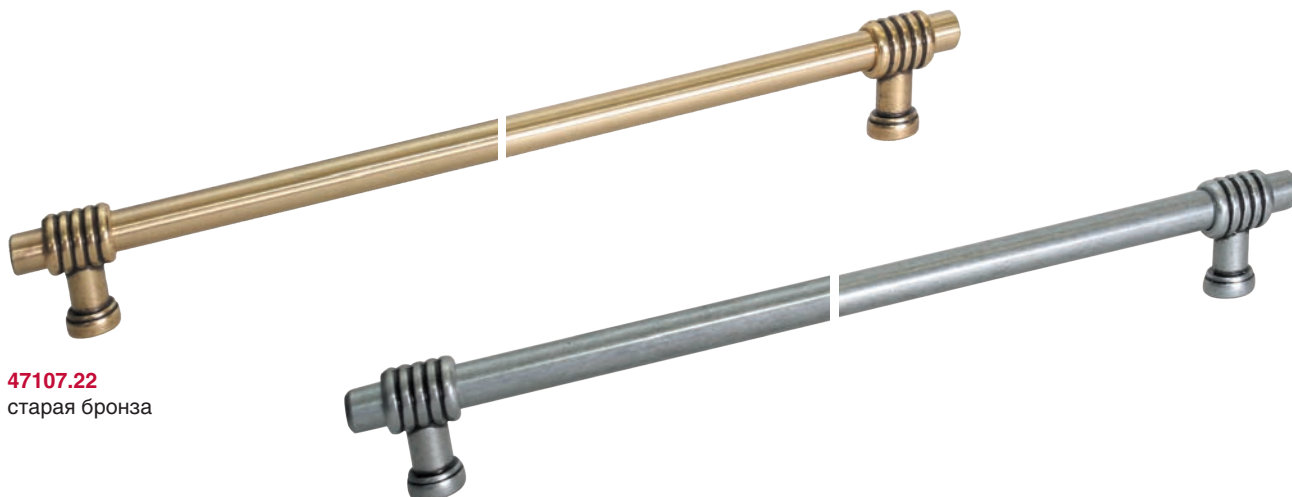

47107.22
старая бронза

47107.53
античное железо

артикул		габариты	материал	
47107.22	448	480x15x30	сталь/замак	25
47107.53	448	480x15x30	сталь/замак	25
47106.22	384	416x15x30	сталь/замак	25
47106.53	384	416x15x30	сталь/замак	25
47104.22	224	257x15x30	сталь/замак	20
47104.53	224	257x15x30	сталь/замак	20

* комплектуется винтами M4x25 – 2 шт.