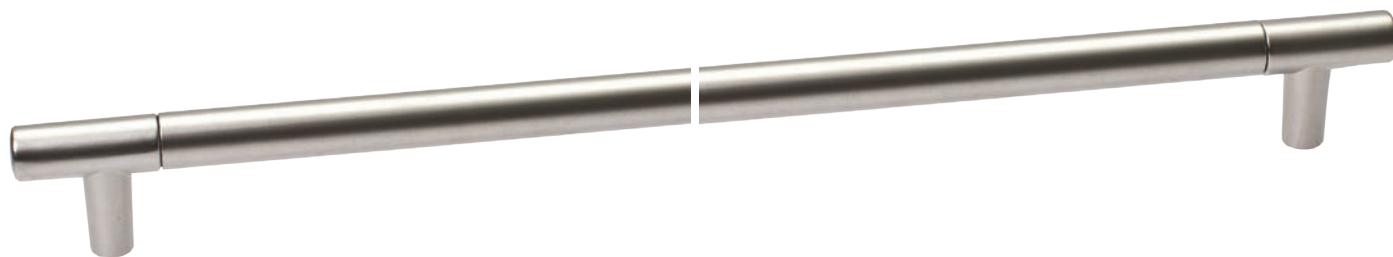

8.999.0576.30-30
никель матовый

артикул	←→	габариты	материал	
8.999.0864.30-30	864	911x14x35	замак/железо/сталь нержавеющая	55
8.999.0768.30-30	768	815x14x35		70

* комплектуется винтами M4x25 – 2 шт.

артикул	←→	габариты	материал	
8.999.0576.30-30	576	623x14x35	замак/железо/сталь нержавеющая	55

* комплектуется винтами M4x25 – 2 шт.