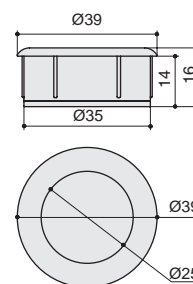

арт. a095.xx

арт. a078.xx