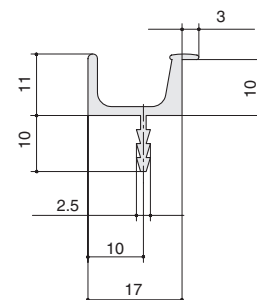

арт. 901304.6x.00 5000.0