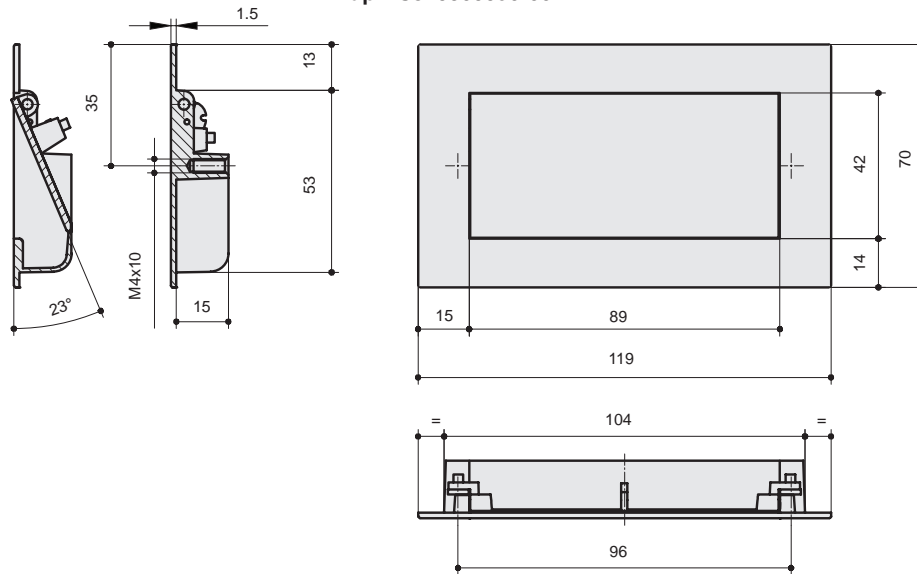

арт. MZ.1650

арт. 12618.016S.36D