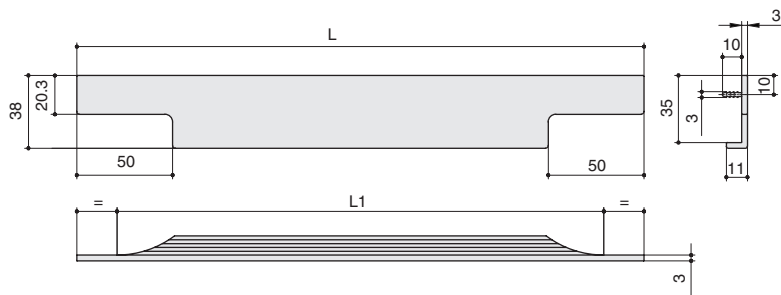

арт. 408020xxx