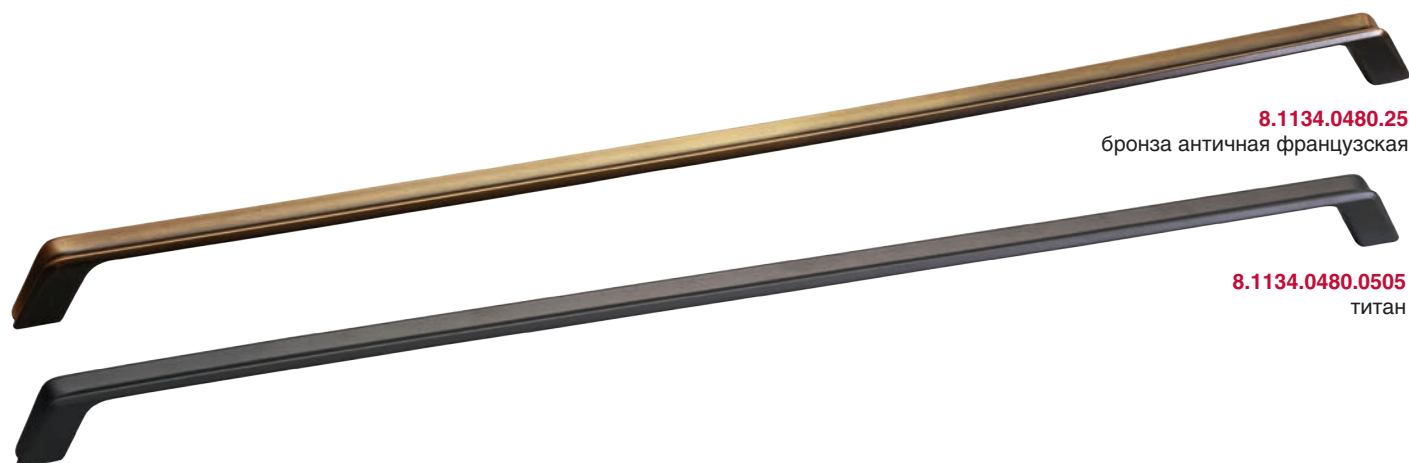

8.1134.0480.25
бронза античная французская

8.1134.0480.0505
титан

артикул		габариты	материал	
8.1134.0480.25	480	499x15x26	замак	50

артикул		габариты	материал	
8.1134.0480.0505	480	499x15x26	замак	50

* комплектуется винтами M4x25 – 2 шт.