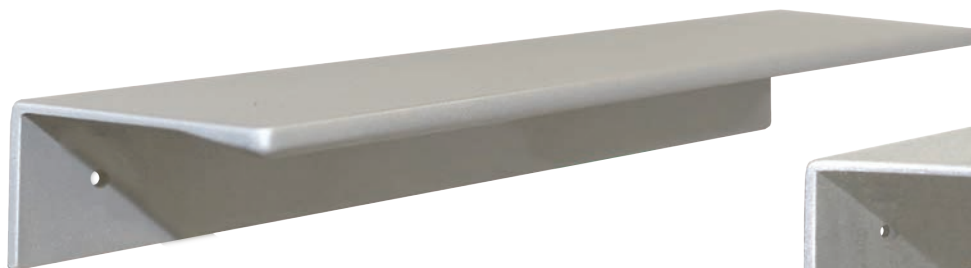

артикул		габариты	материал	
419820350-66.1		288/160	алюминий	50

* комплектуется шурупами 2x9 – 4 шт.

7661/021
 алюминий

артикул	↔	габариты	материал	
7661/021	192	230x44x23	замак	20

* комплектуется винтами M4x25 – 2 шт.