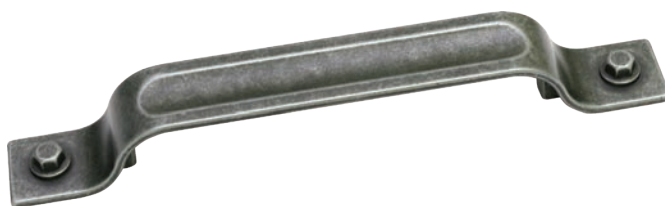

артикул		габариты	материал	
8.1155.0160.0252	160	224x25x24	замак	

* комплектуется винтами M4x25 – 2 шт.

NEW
8.1155.0128.0828
 бронза античная темная

8.1155.0128.50
 железо античное черное

8.1155.0128.0252
 черный матовый