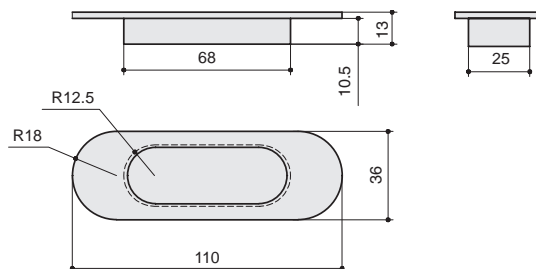

арт. 3922/831