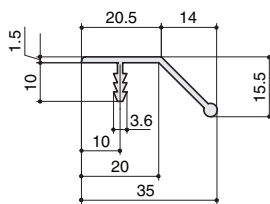

арт. 010031.L410.51