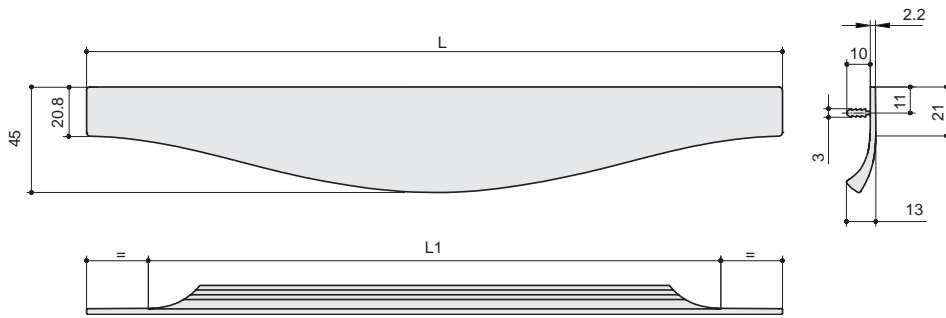

артикул	L	L1
4164201196-66	1196	984
416420896-66	896	738
416420796-66	796	656
416420596-66	596	490
416420496-66	496	408
416420446-66	446	367
416420396-66	396	326
416420296-66	296	244
416420195-66	195	161
416420145-66	145	120

арт. 408020xxx

артикул	L	L1
4080201196	1196	1154
408020896	896	854
408020796	796	754
408020596	596	554
408020496	496	454
408020446	446	404
408020396	396	354
408020296	296	254

арт. 00.1246.ZIE000000x

арт. 00.1208.Zxx000000x