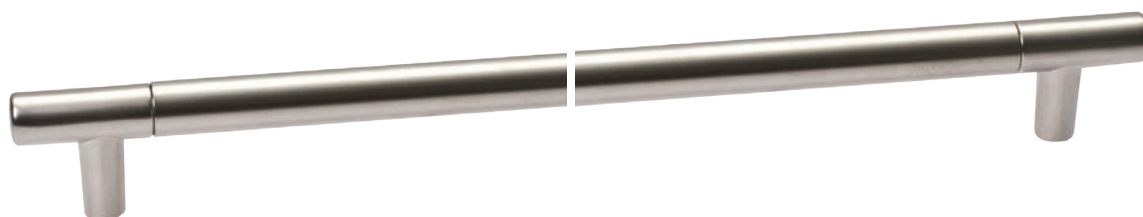

8.999.0320.30-30
никель матовый

артикул	←→	габариты	материал	
8.999.0480.30-30	480	527x14x35	замак/железо/сталь нержавеющая	60
8.999.0448.30-30	448	495x14x35		80

* комплектуется винтами M4x25 – 2 шт.

артикул	←→	габариты	материал	
8.999.0320.30-30	320	367x14x35	замак/железо/сталь нержавеющая	100

* комплектуется винтами M4x25 – 2 шт.