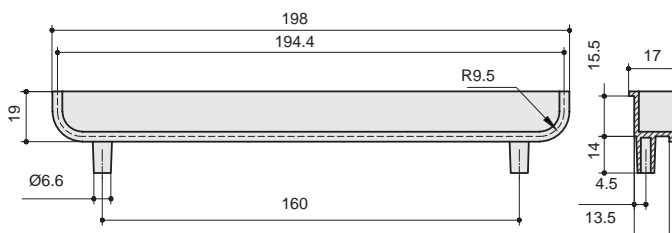

арт. 00.1246.ZIE000000x