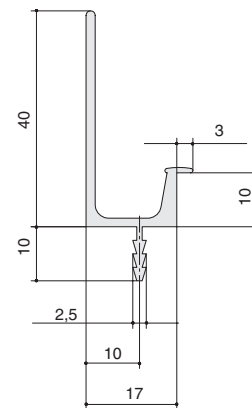

арт. 901307.6x.00 5000.0