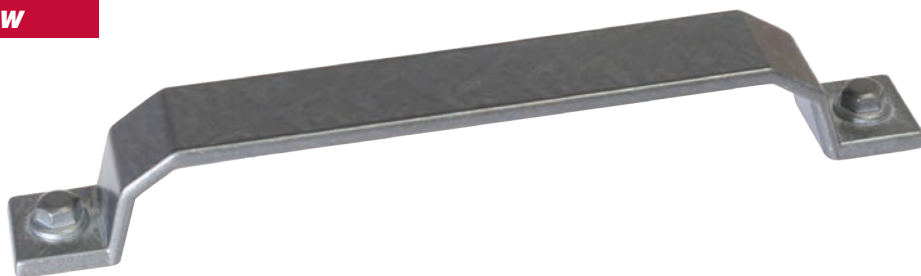

NEW

WMN.760X.160.M00C7
олово винтаж