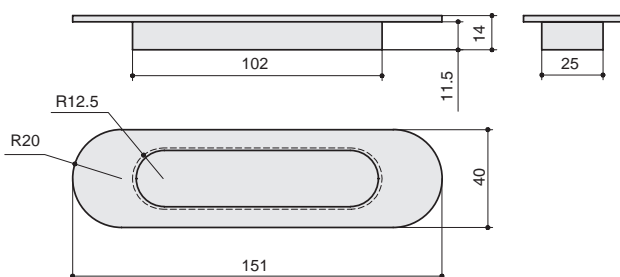

арт. 3921/831