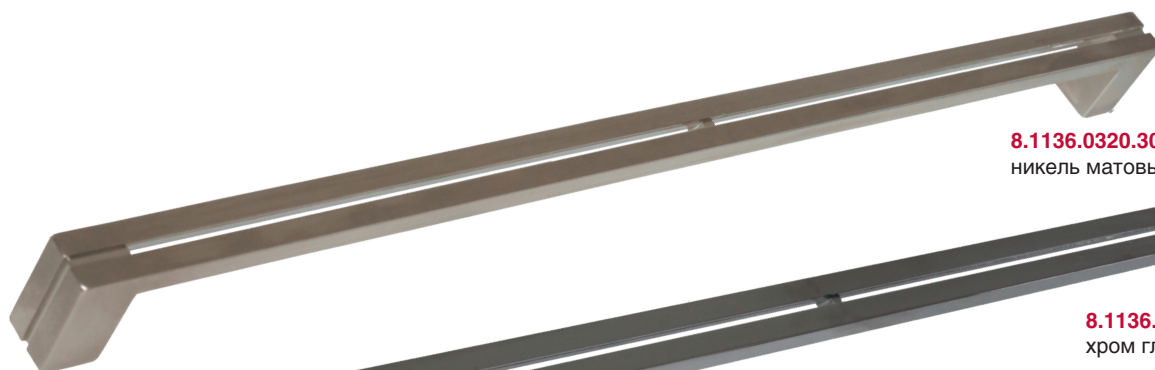

артикул		габариты	материал	
8.1136.0320.30	320	334x14x26	замак	50
8.1136.0320.40	320	334x14x26	замак	50
8.1136.0320.52	320	334x14x26	замак	50

* комплектуется винтами M4x25 – 2 шт.

артикул		габариты	материал	
8.1136.0160.30	160	174x14x26	замак	100
8.1136.0160.40	160	174x14x26	замак	100
8.1136.0160.52	160	174x14x26	замак	100

* комплектуется винтами M4x25 – 2 шт.