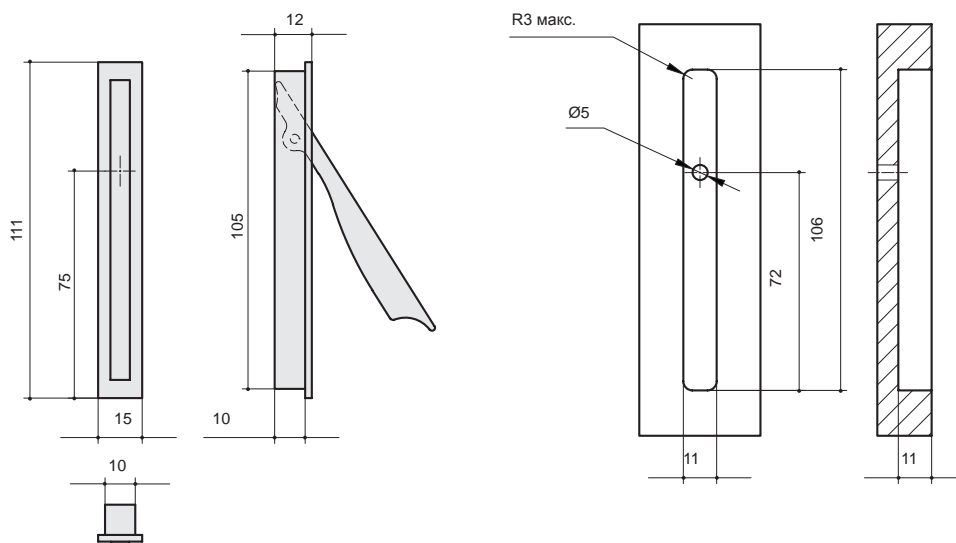

арт. a053.xx

арт. 8.1078.B000.xx

арт. 183.35.xxx