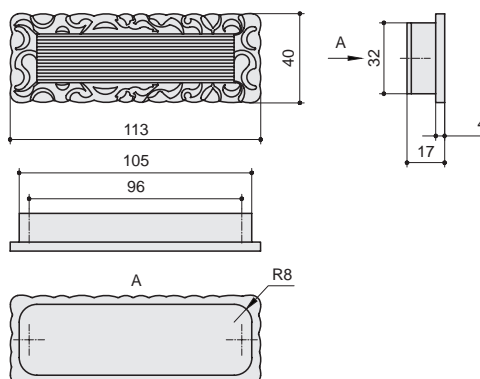

арт. 416420xxxx-66

арт. WMN.639X.096.J00x8