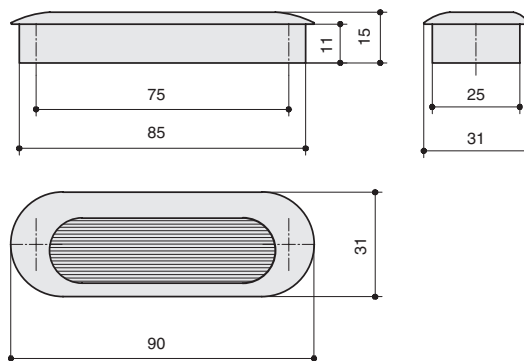

арт. 15103Z09000.09