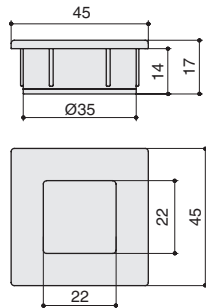

арт. 010031.L410.51

арт. 901307.6x.00 5000.0

арт. 900450.6x.00 5000.0

арт. 901304.6x.00 5000.0