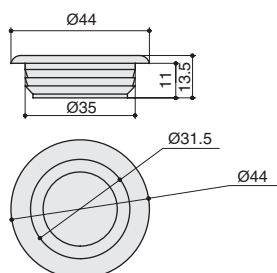

арт. a344.xx

арт. a095.xx