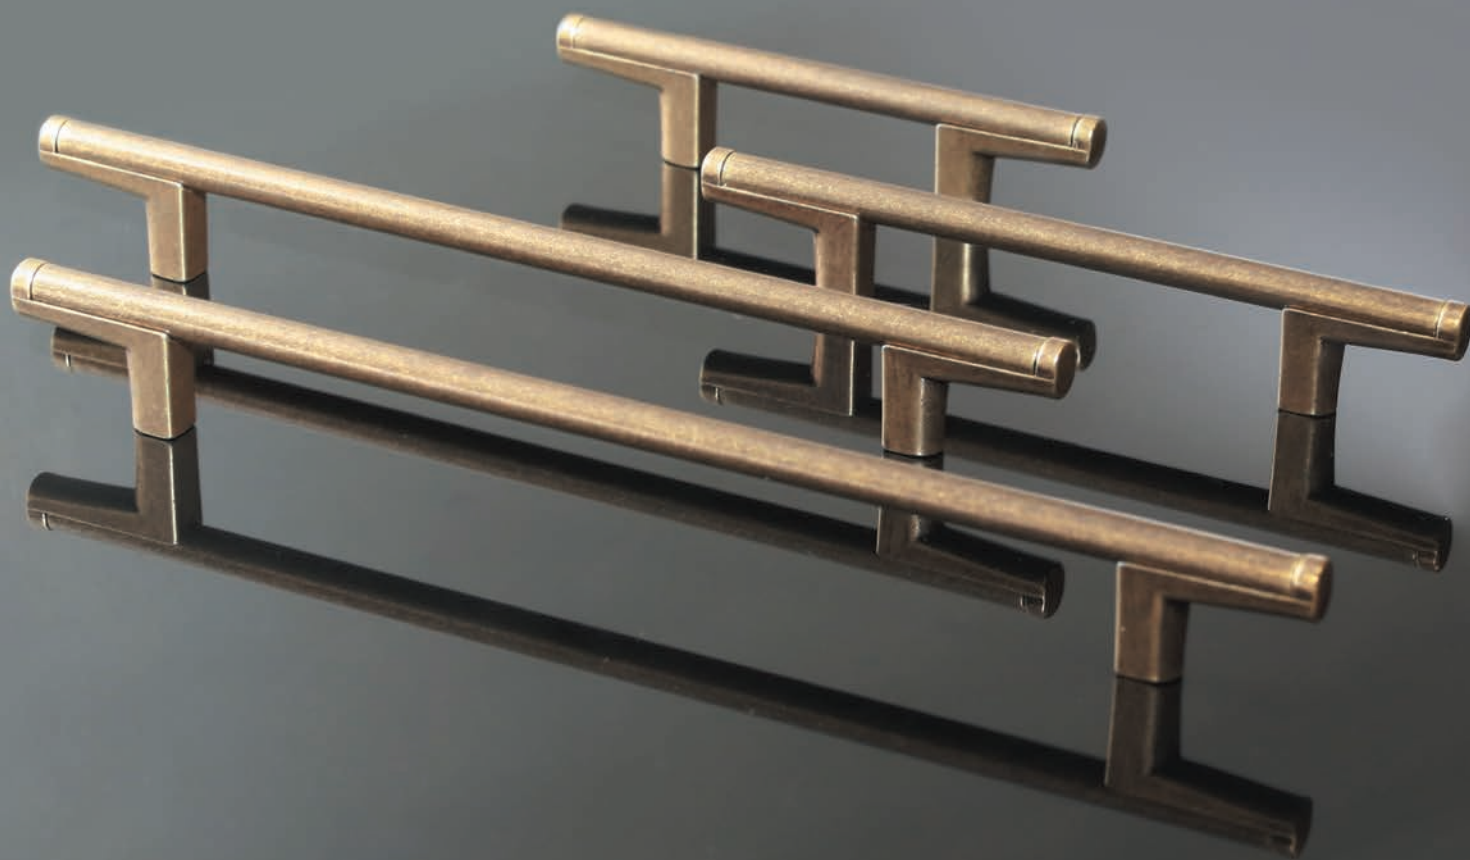

МЕБЕЛЬНЫЕ РУЧКИ КОЛЛЕКЦИЯ РЕЙЛИНГИ