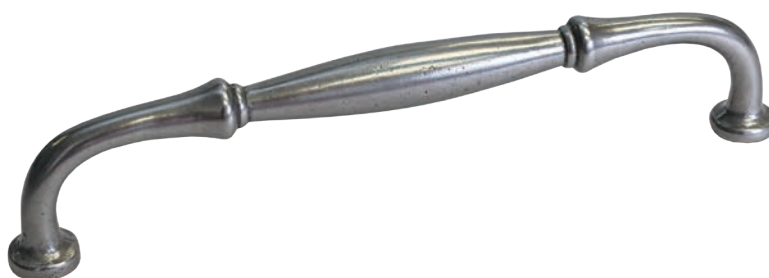

HN-I-3984-160-I
железо

артикул		габариты	материал	
HN-I-3984-160-I	160	175x15x36	железо	25

* комплектуется винтами M4x25 – 2 шт. + M4x45 универсальный – 2 шт.