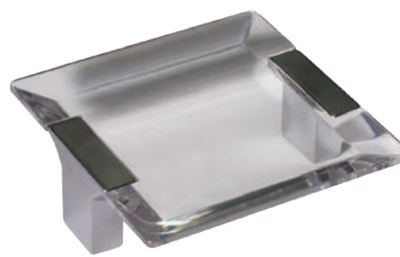

8.1114.0064.45-93

хром матовый + транспарент прозрачный

артикул		габариты	материал	
8.1114.0064.45-106	64	73x73x25	замак/поликарбонат	40
8.1114.0064.45-93	64	73x73x25	замак/поликарбонат	40

* комплектуется винтами M4x25 – 2 шт.