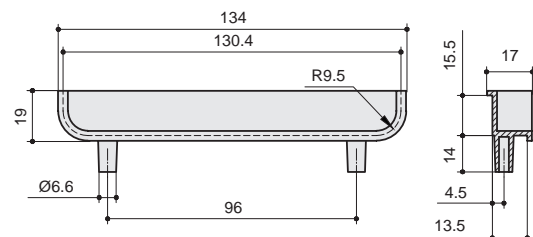

арт. 00.1208.Zxx000000x