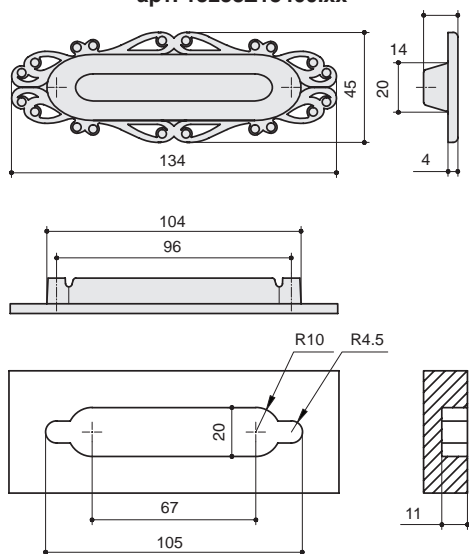

арт. 15258Z13400.xx