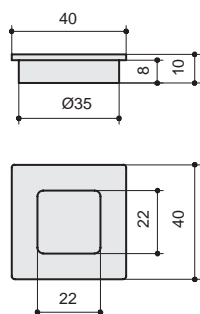

арт. a095.xx

арт. a078.xx