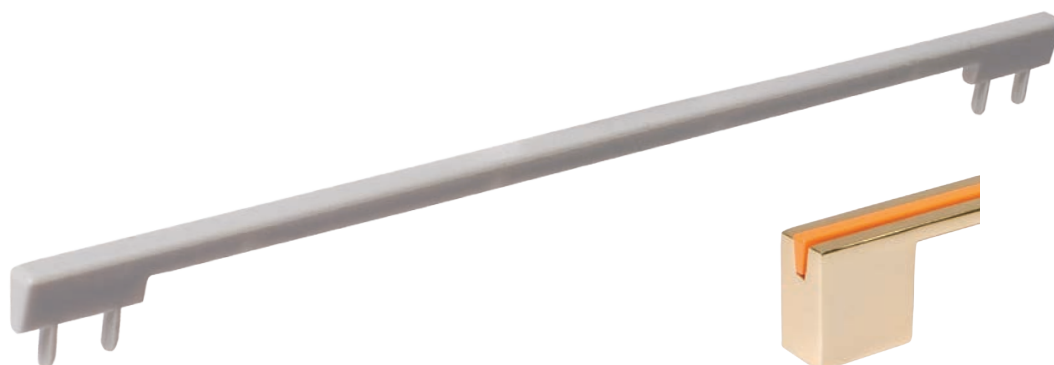

PI.CH0200.0000
светло-серая под покраску

PI.CH0200.0001
оранжевая

артикул		габариты	материал	
PI.CH0200.0000		21x5	пластик	25
PI.CH0200.0001		21x5	пластик	25
PI.CH0200.0002		21x5	пластик	25
PI.CH0200.0003		21x5	пластик	25

артикул		габариты	материал	
PI.CH0200.0004		21x5	пластик	25
PI.CH0200.0005		21x5	пластик	25
PI.CH0200.0006		21x5	пластик	25