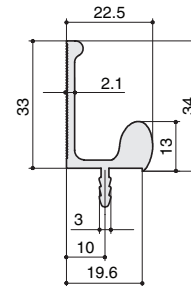

арт. 010031.L410.51

арт. 901307.6x.00 5000.0

арт. 900450.6x.00 5000.0

арт. 901304.6x.00 5000.0