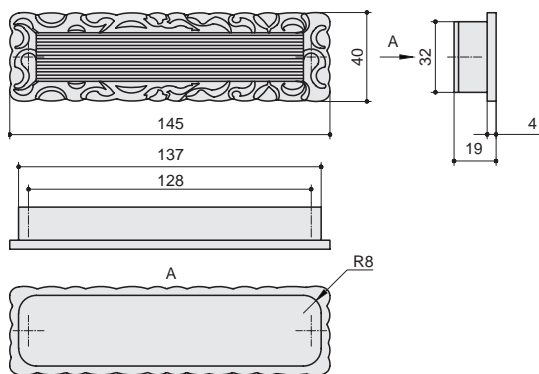

арт. WMN.639X.128.J00x8