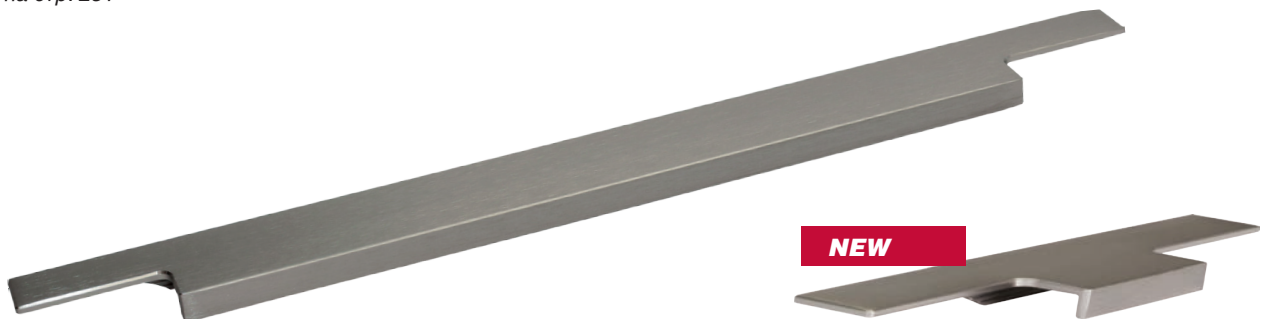

408020496-66.1

сталь шлифованная

артикул	габариты	материал	
408020496-66.1	496x38x11	алюминий	50
408020446-66.1	446x38x11	алюминий	50

NEW

408020146-66.1

сталь шлифованная

артикул	габариты	материал	
408020396-66.1	396x38x11	алюминий	50
408020296-66.1	296x38x11	алюминий	50
408020146-66.1	146x38x11	алюминий	50