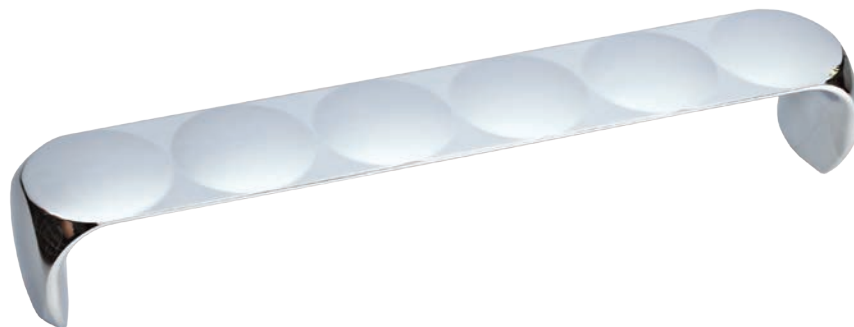

* комплектуется винтами M4x25 – 1 шт.

AB.004.160.AP
 алюминий

артикул	габариты	материал	
AB.004.160.AP	160 168x40x24	замак	50

* комплектуется винтами M4x25 – 2 шт.

217.830-160-9603
хром глянец

артикул		габариты	материал	
217.830-160-9603	160	168x28x28	замак	40