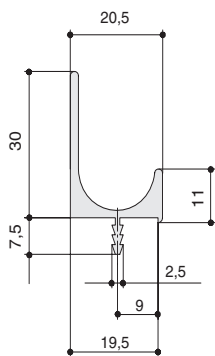

арт. 900450.6x.00 5000.0