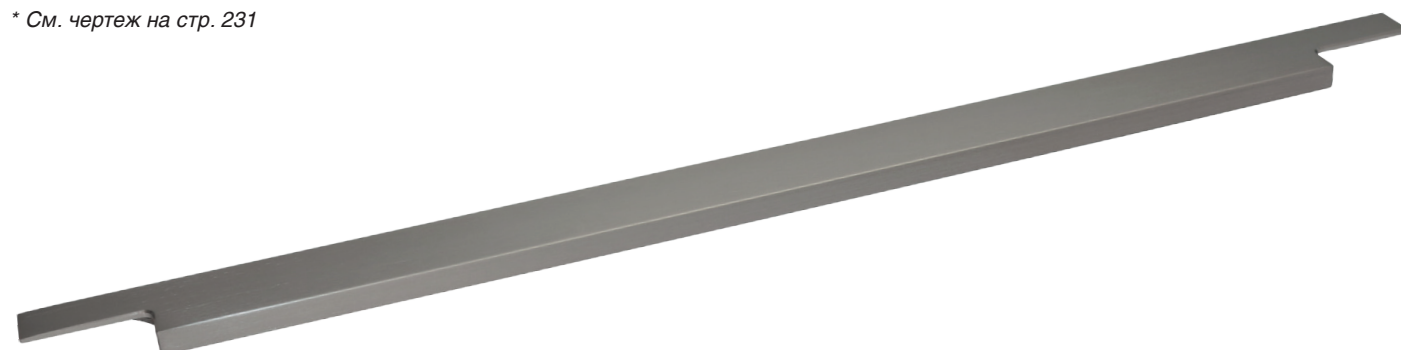

408020796-66.1
сталь шлифованная

артикул		габариты	материал	
4080201196-66.1		1196x38x11	алюминий	25
408020896-66.1		896x38x11	алюминий	50

артикул		габариты	материал	
408020796-66.1		796x38x11	алюминий	50
408020596-66.1		596x38x11	алюминий	50