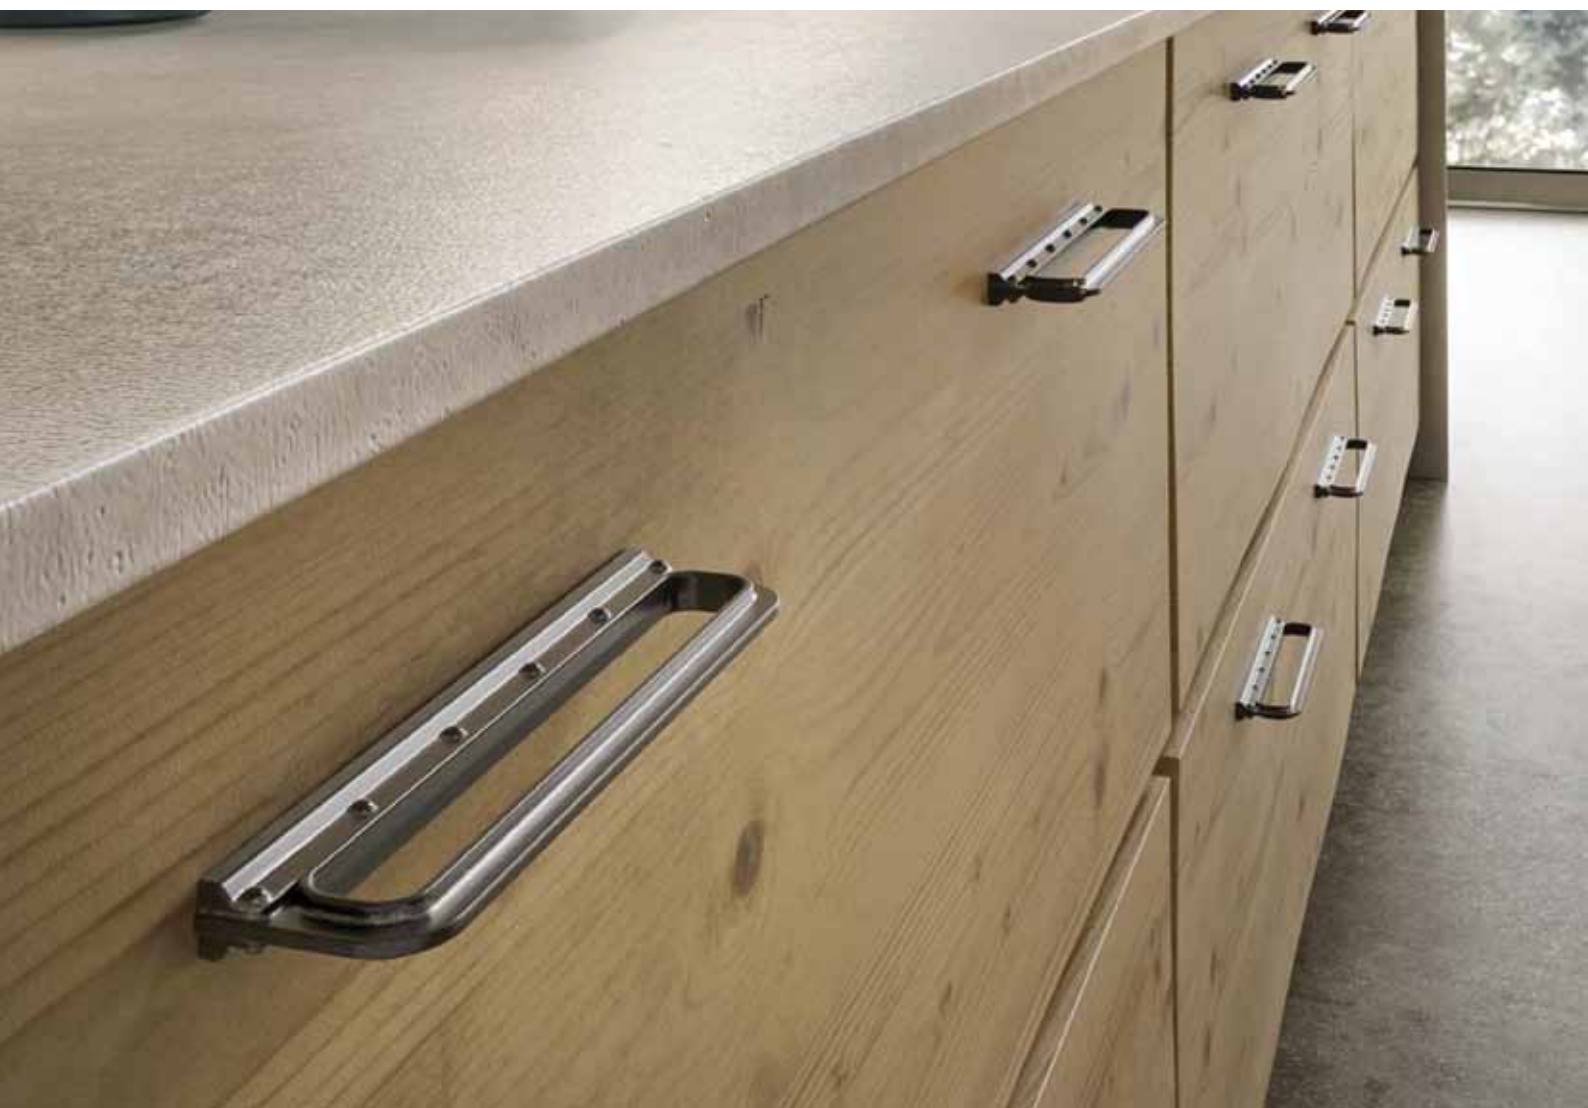

КОД РОССО	Артикул					ПОКРЫТИЕ
Г9365	WMN788.128.00T2	128	145	13	40	ЧЕРНОЕ ЖЕЛЕЗО
Г9366	WMN788.096.00T2	96	113	13	40	ЧЕРНОЕ ЖЕЛЕЗО
Г9367	WMN788.096.00D1	96	113	13	40	БРОНЗА ФЛОРЕНЦИЯ