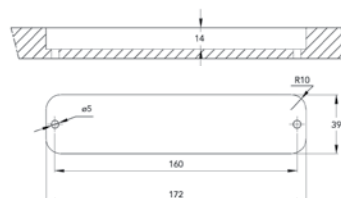

CONCEPCION

КОД РОССО	Артикул					ПОКРЫТИЕ
59711	11.3854.58	128	174	25	26	ГЛЯНЦЕВОЕ ОЛОВО
59713	11.3854.68	128	174	25	26	БРОНЗА

GLISS

КОД РОССО	Артикул					ПОКРЫТИЕ
5a121	15.4081.48	160	176	44	4	ТЕМНАЯ БРОНЗА
5a122	15.4081.53	160	176	44	4	ЧУГУН
5a123	15.4081.58	160	176	44	4	ГЛЯНЦЕВОЕ ОЛОВО