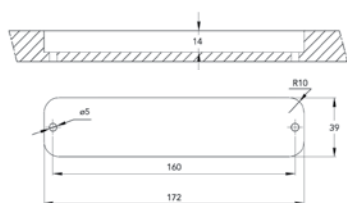

INSIDE

КОД РОССО	Артикул					ПОКРЫТИЕ
5a130	15.4082.29	160	176	44	9	ПОЛУГЛЯНЦЕВАЯ НЕРЖ. СТАЛЬ
5a134	15.4082.68	160	176	44	9	БРОНЗА