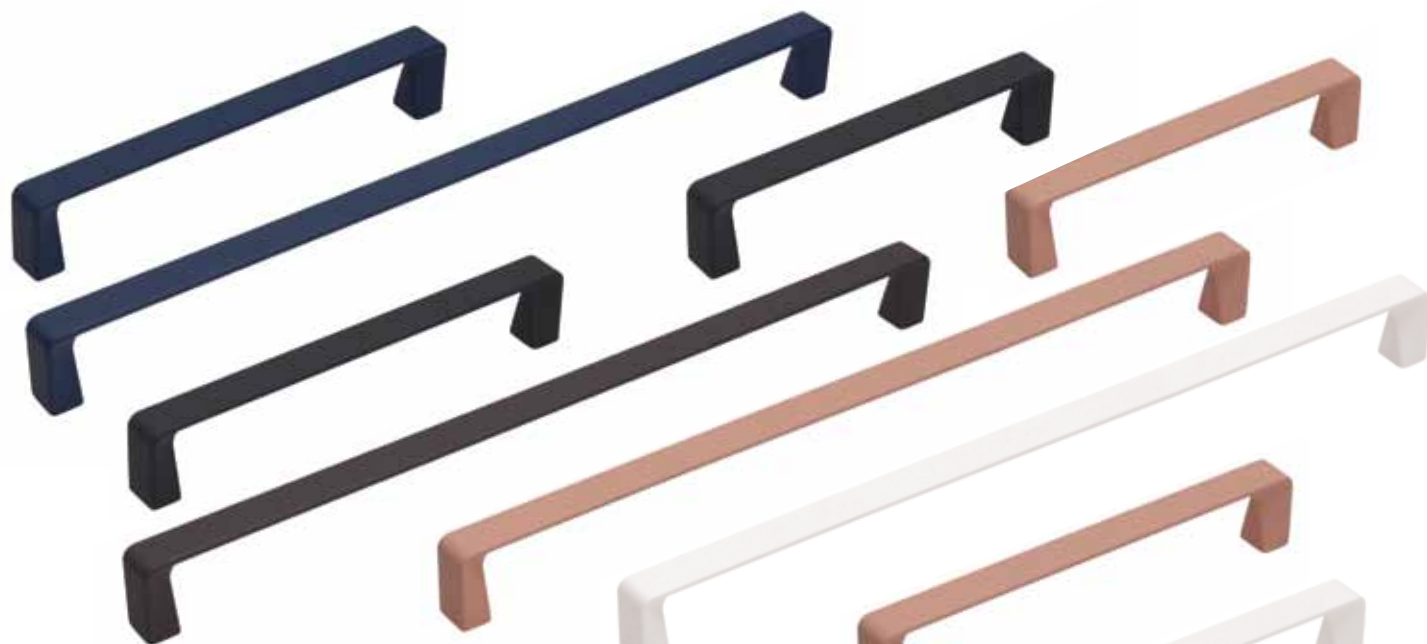

ENCANTO

В НОВОМ ПОКРЫТИИ SOFT TOUCH