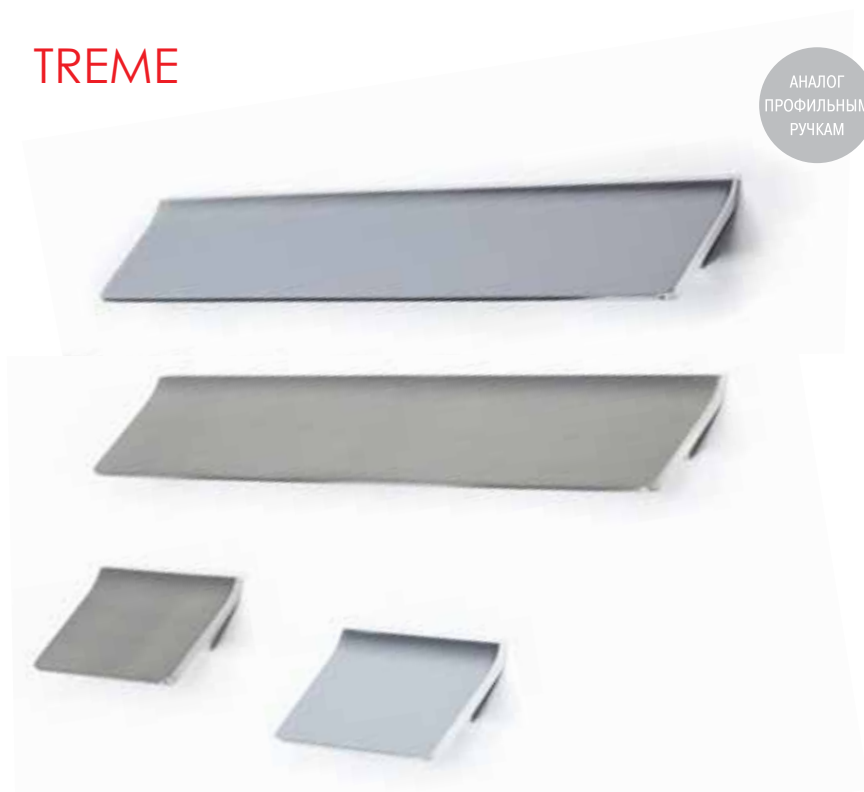

TREME

АНАЛОГ
ПРОФИЛЬНЫМ
РУЧКАМ

КОД РОССО	Артикул					ПОКРЫТИЕ
59980	11.3976.38	160	200	36	20	ХРОМ
59982	11.3978.38	32	56	36	20	ХРОМ
59981	11.3976.49	160	200	36	20	НЕРЖАВЕЮЩАЯ СТАЛЬ
59983	11.3978.49	32	56	36	20	НЕРЖАВЕЮЩАЯ СТАЛЬ