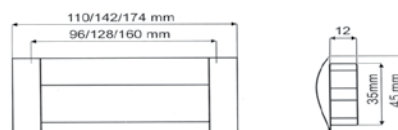

UA 08

КОД РОССО	Артикул					ПОКРЫТИЕ
33148	UA08-128-A0-G8 (A0C00-G0008)	128	142	45	11	МАТОВЫЙ ХРОМ, АЛЮМИНИЙ