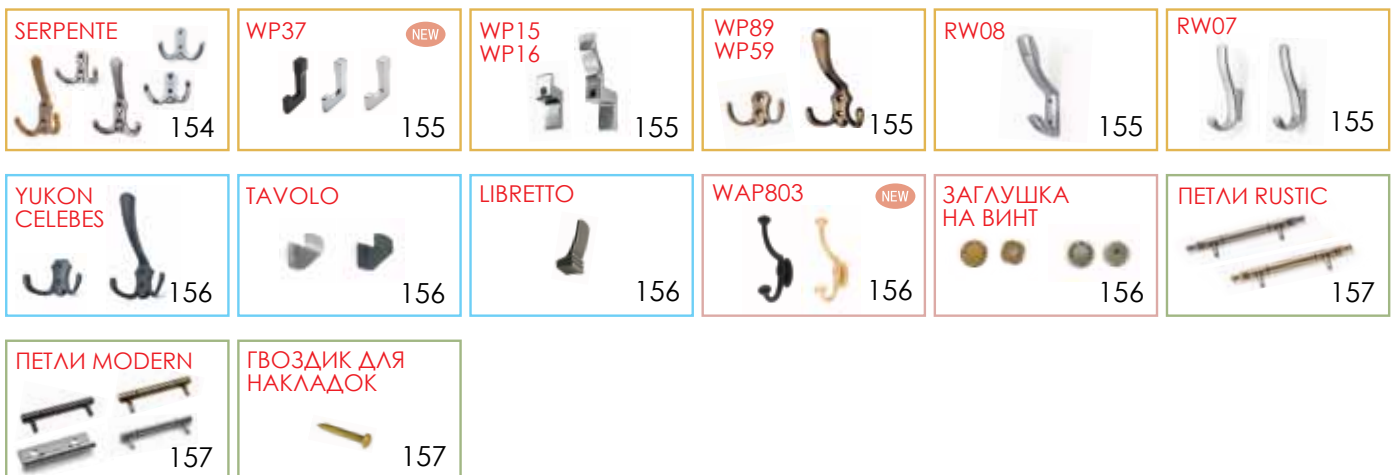

МОДЕРН

АУТЕНТИЧНЫЙ СТИЛЬ

СОВРЕМЕННАЯ КЛАССИКА

КЛАССИКА

ФАРФОР

КРЮЧКИ, ПЕТЛИ, АКСЕССУАРЫ

МОДЕРН

ELLIE