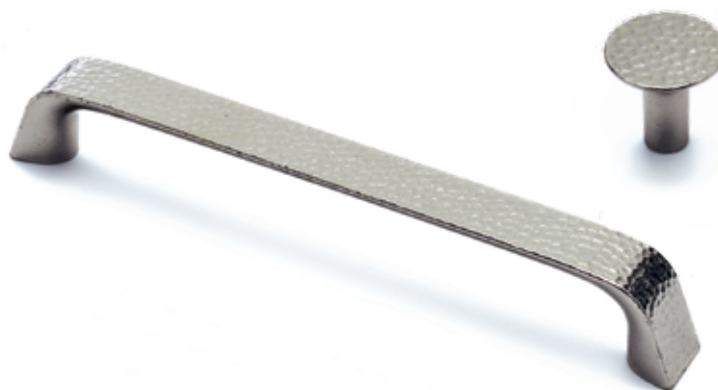

FORGE

КОД РОССО	Артикул				ПОКРЫТИЕ
5a500	19.4135.28	160	178	17 27	ЛАКИРОВ. СОСТАР. НИКЕЛЬ
5a503	19.4136.28			D27 27	ЛАКИРОВ. СОСТАР. НИКЕЛЬ