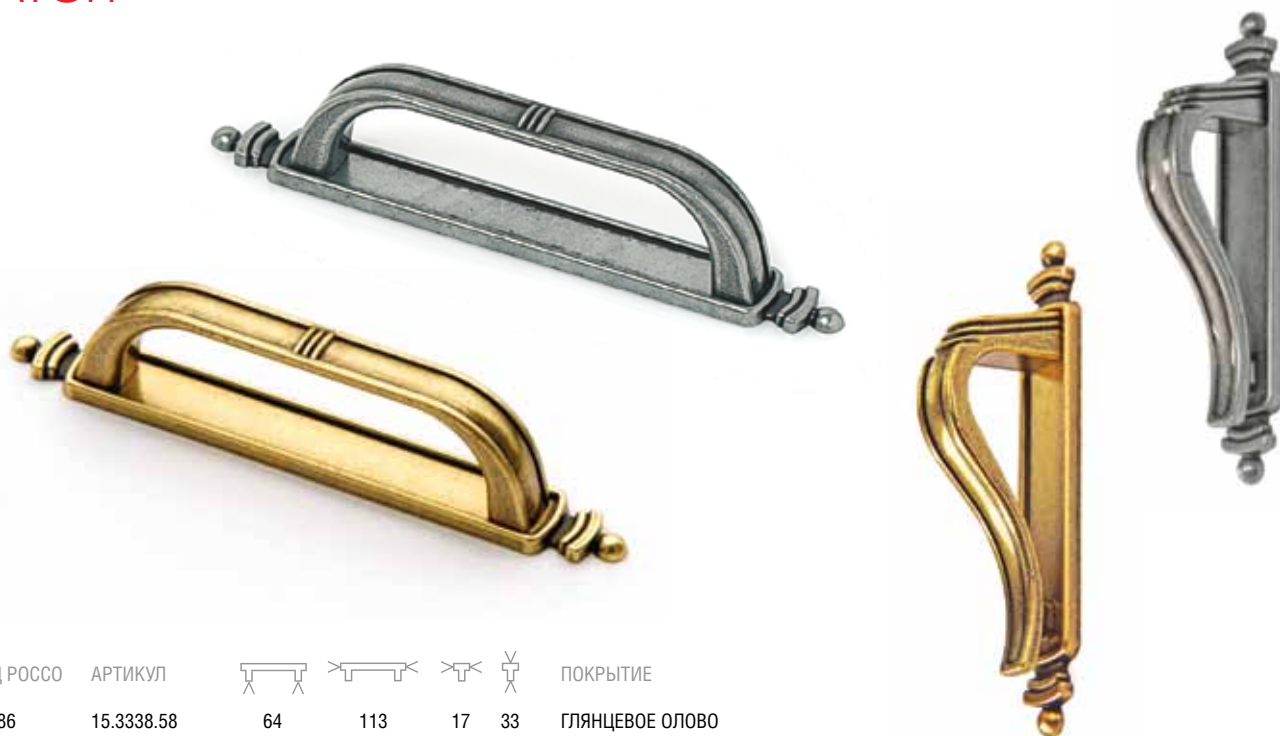

LATCH

КОД РОССО	Артикул					ПОКРЫТИЕ
59086	15.3338.58	64	113	17	33	ГЛЯНЦЕВОЕ ОЛОВО
59085	15.3411.58	96	145	17	33	ГЛЯНЦЕВОЕ ОЛОВО
59084	15.3338.68	64	113	17	33	БРОНЗА
59044	15.3411.68	96	145	17	33	БРОНЗА