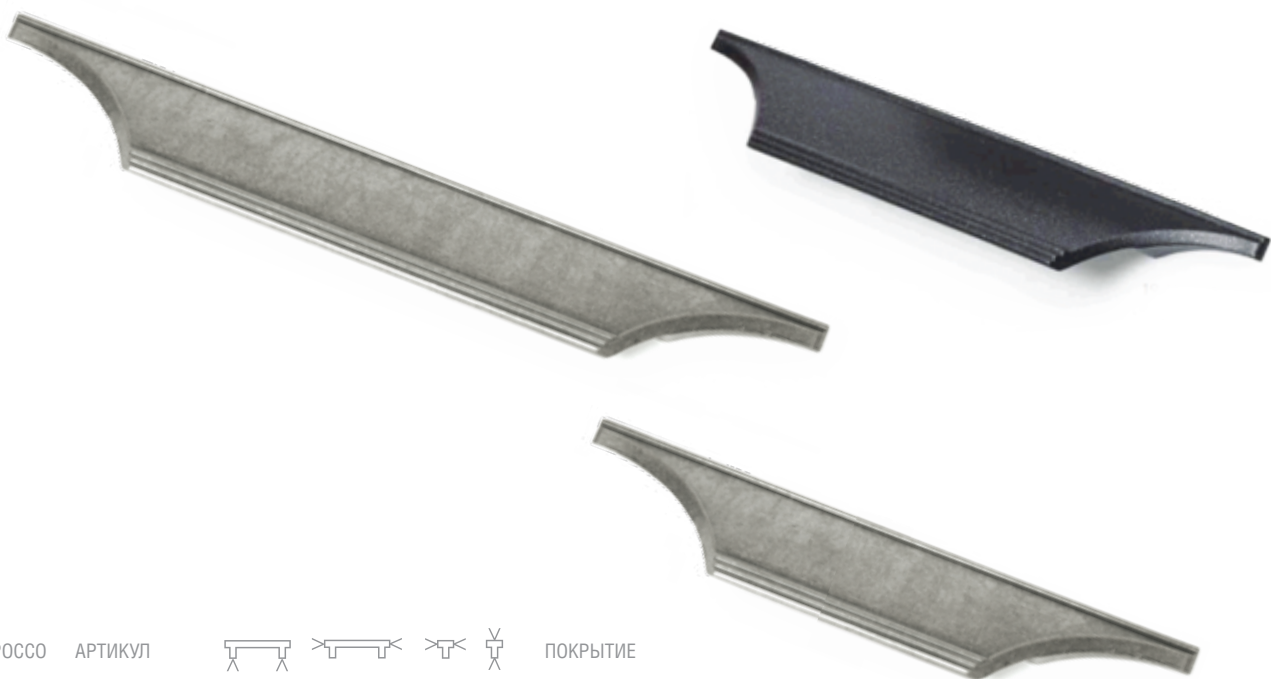

MARQUISE

КОД РОССО	Артикул					ПОКРЫТИЕ
59292	19.4095.53	128	198	29	23	ЧУГУН
59294	19.4095.59	128	198	29	23	МАТОВОЕ ОЛОВО
59289	19.4094.59	224	294	29	23	МАТОВОЕ ОЛОВО