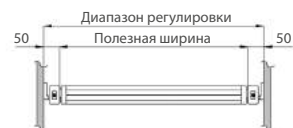

Аксессуары

Корзина мелкая пластиковая	Лоток телескопический

Рама Elite

Артикул	Материал	Цвет	Размеры (ШxГxВ), мм	Диапазон регулировки по ширине, мм
AT 55/69 SM AL	сталь	алюминий	450–590 x 526 x 68	550–690
AT 69/83 SM AL	сталь	алюминий	590–730 x 526 x 68	690–830
AT 83/97 SM AL	сталь	алюминий	730–870 x 526 x 68	830–970
AT 97/110 SM AL	сталь	алюминий	870–1000 x 526 x 68	970–1100