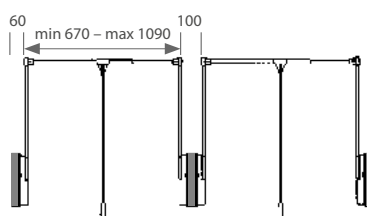

НАПОЛНЕНИЕ И АКСЕССУАРЫ ДЛЯ КОРПУСНОЙ МЕБЕЛИ