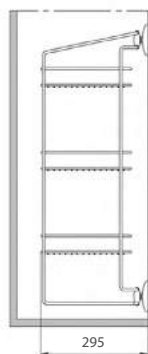

Вешалка выдвижная для галстуков и ремней

Артикул	Материал	Цвет	Размеры (ШхГхВ), мм
APCL P36 GS	сталь	алюминий	145 x 330 x 94
APCL AL GS	сталь	алюминий	145 x 499 x 94

Вешалка выдвижная для брюк

Артикул	Материал	Цвет	Размеры (ШхГхВ), мм
APPL AL GS	сталь	алюминий	258 x 536 x 232

Артикул	Материал	Цвет	Размеры (ШxГxВ), мм	Для шкафов глубиной, мм
ACL3 AL GS	сталь	алюминий	295 x 504 x 789	550

НАПОЛНЕНИЕ И АКСЕССУАРЫ ДЛЯ КОРПУСНОЙ МЕБЕЛИ

WARDROBE RANGE

коллекция наполнения для шкафов и гардеробных

Производитель: Vibo

Корзина боковая для обуви

Артикул	Материал	Цвет	Размеры (ШхГхВ), мм	Для шкафов глубиной, мм
ASL3 P36 GS	сталь	алюминий	295 x 334 x 789	360

Корзина боковая для обуви

Артикул	Материал	Цвет	Размеры (ШхГхВ), мм	Для шкафов глубиной, мм
ASL2 AL GS	сталь	алюминий	306 x 504 x 598	550