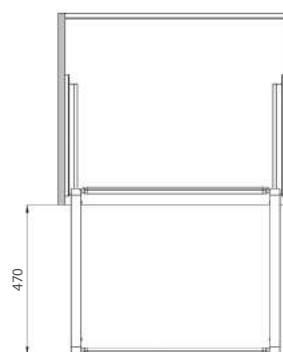

Аксессуары

Корзина мелкая пластиковая	Лоток телескопический

Рама Elite

Артикул	Материал	Цвет	Размеры (ШxГxВ), мм	Диапазон регулировки по ширине, мм
AT 55/69 SM AL	сталь	алюминий	450–590 x 526 x 68	550–690
AT 69/83 SM AL	сталь	алюминий	590–730 x 526 x 68	690–830
AT 83/97 SM AL	сталь	алюминий	730–870 x 526 x 68	830–970
AT 97/110 SM AL	сталь	алюминий	870–1000 x 526 x 68	970–1100