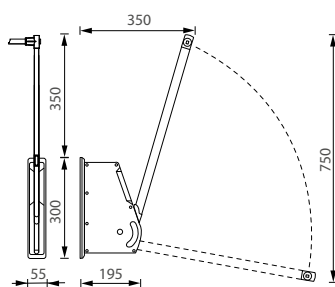

ЛИФТ 800 ДЛЯ ОДЕЖДЫ

гидравлический

Актуальный дизайн

Экономия пространства

Пластиковые части изготовлены из материалов повышенной прочности

Нагрузка: max 10 кг

Свободный доступ ко всему содержимому

Металлические составляющие имеют эпоксидное или хромированное покрытие