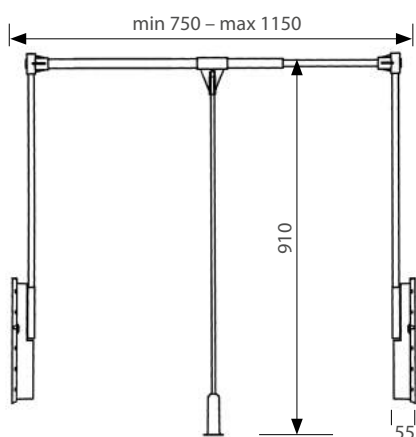

Суперлифт

Артикул	Покрытие	Ширина шкафа, мм
151/A	хром	750–1150

Крепление к стене

Артикул	Материал	Цвет	Глубина, мм
153/A	пластик	серый	425

Накладка

Артикул	Материал	Цвет	Толщина, мм
152/A	пластик	серый	20