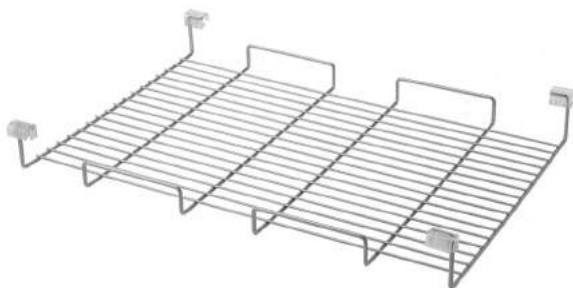

Аксессуары

	
Корзина мелкая пластиковая	Лоток телескопический

Рама Wardrobe Range для шкафов глубиной 550 мм

Артикул	Материал	Цвет	Размеры (ШхГхВ), мм	Диапазон регулировки по ширине, мм
AT 41/55 AL GS	сталь	алюминий	330-470 x 500 x 84	410-550
AT 55/69 AL GS	сталь	алюминий	470-610 x 500 x 84	550-690
AT 69/83 AL GS	сталь	алюминий	610-750 x 500 x 84	690-830
AT 83/97 AL GS	сталь	алюминий	750-890 x 500 x 84	830-970

WARDROBE RANGE

коллекция наполнения для шкафов и гардеробных

Производитель: Vibo

Корзина глубокая Wardrobe Range

Артикул	Материал	Цвет	Размеры (ШхГхВ), мм	Для шкафов глубиной, мм
ACF 40 AL	сталь	алюминий	410 x 510 x 151	550
ACF 48 AL	сталь	алюминий	490 x 510 x 151	550
ACF 72 AL	сталь	алюминий	730 x 510 x 151	550

Корзина мелкая Wardrobe Range

Артикул	Материал	Цвет	Размеры (ШхГхВ), мм	Для шкафов глубиной, мм
AVF 40 AL	сталь	алюминий	410 x 510 x 87	550
AVF 48 AL	сталь	алюминий	490 x 510 x 87	550
AVF 72 AL	сталь	алюминий	730 x 510 x 87	550

Корзина с вешалкой для брюк Wardrobe Range

Артикул	Материал	Цвет	Размеры (ШхГхВ), мм	Для шкафов глубиной, мм
APP 46 ALVG	сталь	алюминий	455 x 510 x 103	550
APP 72 AL	сталь	алюминий	719 x 510 x 103	550

Корзина для обуви Wardrobe Range