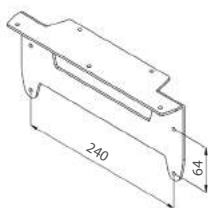

АКСЕССУАРЫ

для рам и корзин всех коллекций

Производитель: Vibo

Кронштейн

Артикул	Материал	Цвет	Размеры (ШxГxВ), мм
ASU GS	сталь	алюминий	60 x 240 x 115