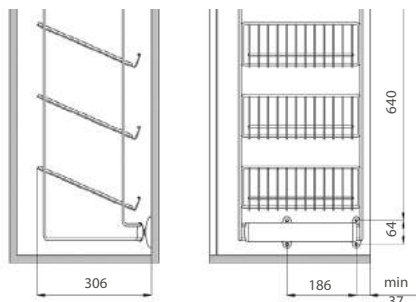

Вешалка выдвижная для галстуков и ремней

Артикул	Материал	Цвет	Размеры (ШхГхВ), мм
APCL P36 GS	сталь	алюминий	145 x 330 x 94
APCL AL GS	сталь	алюминий	145 x 499 x 94

Вешалка выдвижная для брюк

Артикул	Материал	Цвет	Размеры (ШхГхВ), мм
APPL AL GS	сталь	алюминий	258 x 536 x 232

Артикул	Материал	Цвет	Размеры (ШxГxВ), мм	Для шкафов глубиной, мм
ACL3 AL GS	сталь	алюминий	295 x 504 x 789	550

НАПОЛНЕНИЕ И АКСЕССУАРЫ ДЛЯ КОРПУСНОЙ МЕБЕЛИ

WARDROBE RANGE

коллекция наполнения для шкафов и гардеробных

Производитель: Vibo

Корзина боковая для обуви

Артикул	Материал	Цвет	Размеры (ШхГхВ), мм	Для шкафов глубиной, мм
ASL3 P36 GS	сталь	алюминий	295 x 334 x 789	360

Корзина боковая для обуви

Артикул	Материал	Цвет	Размеры (ШхГхВ), мм	Для шкафов глубиной, мм
ASL2 AL GS	сталь	алюминий	306 x 504 x 598	550