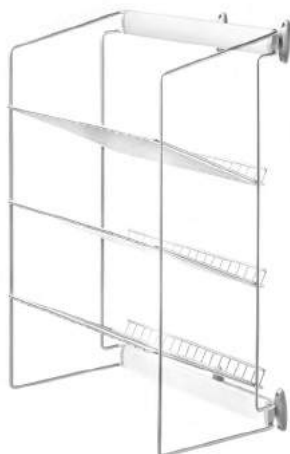

Производитель: Vibo

Корзина боковая для обуви

Артикул	Материал	Цвет	Размеры (ШхГхВ), мм	Для шкафов глубиной, мм
ASL3 P36 GS	сталь	алюминий	295 x 334 x 789	360

Корзина боковая для обуви

Артикул	Материал	Цвет	Размеры (ШхГхВ), мм	Для шкафов глубиной, мм
ASL2 AL GS	сталь	алюминий	306 x 504 x 598	550

Корзина боковая для обуви

Артикул	Материал	Цвет	Размеры (ШхГхВ), мм	Для шкафов глубиной, мм
ASL3 AL GS	сталь	алюминий	306 x 504 x 789	550

НАПОЛНЕНИЕ И АКСЕССУАРЫ ДЛЯ КОРПУСНОЙ МЕБЕЛИ

АКСЕССУАРЫ

для рам и корзин всех коллекций