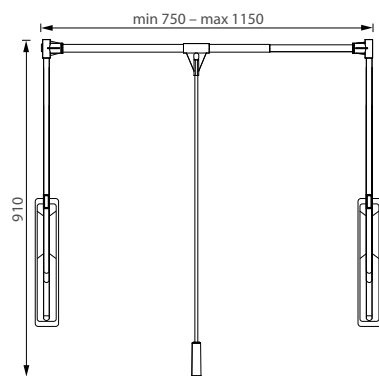

ЛИФТ 800 ДЛЯ ОДЕЖДЫ

гидравлический

Актуальный дизайн

Экономия пространства

Пластиковые части изготовлены из материалов повышенной прочности

Нагрузка: max 10 кг

Свободный доступ ко всему содержимому

Металлические составляющие имеют эпоксидное или хромированное покрытие