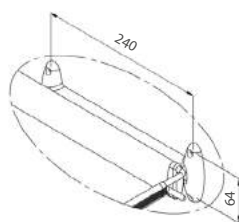

Аксессуары

	
Корзина мелкая пластиковая	Лоток телескопический

Рама Wardrobe Range для шкафов глубиной 550 мм

Артикул	Материал	Цвет	Размеры (ШхГхВ), мм	Диапазон регулировки по ширине, мм
AT 41/55 AL GS	сталь	алюминий	330-470 x 500 x 84	410-550
AT 55/69 AL GS	сталь	алюминий	470-610 x 500 x 84	550-690
AT 69/83 AL GS	сталь	алюминий	610-750 x 500 x 84	690-830
AT 83/97 AL GS	сталь	алюминий	750-890 x 500 x 84	830-970