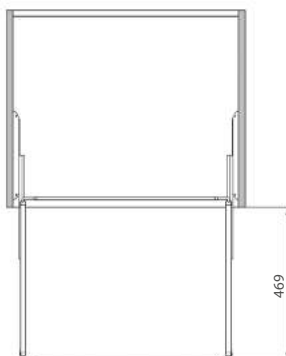

Для шкафов глубиной 550 мм

Рекомендуемая комплектация:

Рама Wardrobe Range	х1	Корзина из коллекции Wardrobe Range				х1
						
		Корзина глубокая	Корзина мелкая	Корзина с вешалкой для брюк	Корзина для обуви	

Аксессуары

	
Корзина мелкая пластиковая	Лоток телескопический

Рама Wardrobe Range для шкафов глубиной 550 мм

Артикул	Материал	Цвет	Размеры (ШхГхВ), мм	Диапазон регулировки по ширине, мм
AT 41/55 AL GS	сталь	алюминий	330-470 x 500 x 84	410-550
AT 55/69 AL GS	сталь	алюминий	470-610 x 500 x 84	550-690
AT 69/83 AL GS	сталь	алюминий	610-750 x 500 x 84	690-830
AT 83/97 AL GS	сталь	алюминий	750-890 x 500 x 84	830-970