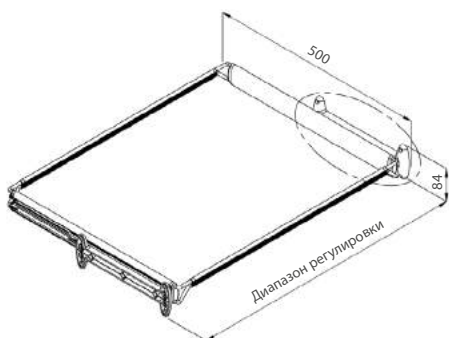

Для шкафов глубиной 550 мм

Рекомендуемая комплектация:

Рама Wardrobe Range	х1	Корзина из коллекции Wardrobe Range				х1
						
		Корзина глубокая	Корзина мелкая	Корзина с вешалкой для брюк	Корзина для обуви	

Аксессуары

	
Корзина мелкая пластиковая	Лоток телескопический

Рама Wardrobe Range для шкафов глубиной 550 мм

Артикул	Материал	Цвет	Размеры (ШхГхВ), мм	Диапазон регулировки по ширине, мм
AT 41/55 AL GS	сталь	алюминий	330-470 x 500 x 84	410-550
AT 55/69 AL GS	сталь	алюминий	470-610 x 500 x 84	550-690
AT 69/83 AL GS	сталь	алюминий	610-750 x 500 x 84	690-830
AT 83/97 AL GS	сталь	алюминий	750-890 x 500 x 84	830-970