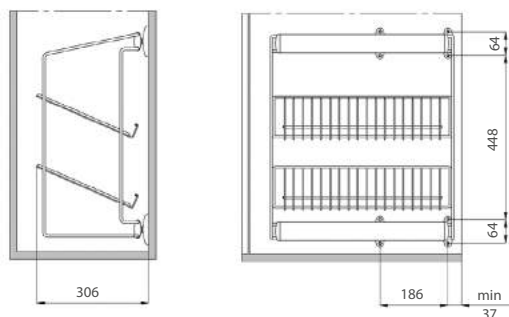

Производитель: Vibo

Корзина боковая для обуви

Артикул	Материал	Цвет	Размеры (ШхГхВ), мм	Для шкафов глубиной, мм
ASL3 P36 GS	сталь	алюминий	295 x 334 x 789	360

Корзина боковая для обуви

Артикул	Материал	Цвет	Размеры (ШхГхВ), мм	Для шкафов глубиной, мм
ASL2 AL GS	сталь	алюминий	306 x 504 x 598	550

Корзина боковая для обуви

Артикул	Материал	Цвет	Размеры (ШхГхВ), мм	Для шкафов глубиной, мм
ASL3 AL GS	сталь	алюминий	306 x 504 x 789	550

НАПОЛНЕНИЕ И АКСЕССУАРЫ ДЛЯ КОРПУСНОЙ МЕБЕЛИ

АКСЕССУАРЫ

для рам и корзин всех коллекций