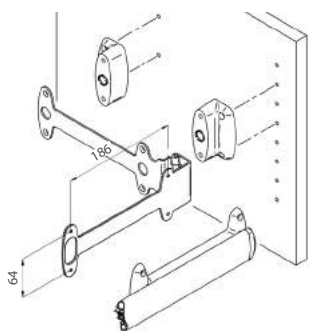

Лоток телескопический

Артикул	Материал	Размеры (ШхВ), мм	Диапазон регулировки глубины, мм
AVP 10Т	САН-пластик	98 x 43	440-520

АКСЕССУАРЫ

для рам и корзин всех коллекций

Производитель: Vibo

Кронштейн

Артикул	Материал	Цвет	Размеры (ШxГxВ), мм
ASU GS	сталь	алюминий	60 x 240 x 115

Петля поворотная

Артикул	Материал	Цвет	Размеры (ШxГxВ), мм
AKCE GS	сталь	алюминий	31 x 247 x 84

Накладка петли поворотной

Артикул	Материал	Цвет	Размеры (ШxГxВ), мм
AD13 AL GS	пластик	алюминий	31 x 13,5 x 85