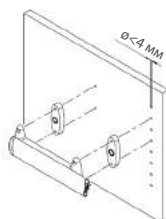

Лоток телескопический

Артикул	Материал	Размеры (ШхВ), мм	Диапазон регулировки глубины, мм
AVP 10Т	САН-пластик	98 x 43	440-520

АКСЕССУАРЫ

для рам и корзин всех коллекций

Производитель: Vibo

Кронштейн

Артикул	Материал	Цвет	Размеры (ШxГxВ), мм
ASU GS	сталь	алюминий	60 x 240 x 115

Петля поворотная

Артикул	Материал	Цвет	Размеры (ШxГxВ), мм
AKCE GS	сталь	алюминий	31 x 247 x 84

Накладка петли поворотной

Артикул	Материал	Цвет	Размеры (ШxГxВ), мм
AD13 AL GS	пластик	алюминий	31 x 13,5 x 85