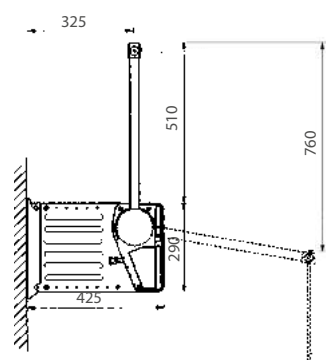

НАПОЛНЕНИЕ И АКСЕССУАРЫ ДЛЯ КОРПУСНОЙ МЕБЕЛИ