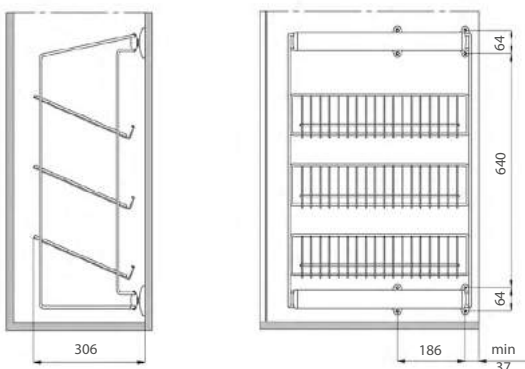

Производитель: Vibo

Корзина боковая для обуви

Артикул	Материал	Цвет	Размеры (ШхГхВ), мм	Для шкафов глубиной, мм
ASL3 P36 GS	сталь	алюминий	295 x 334 x 789	360

Корзина боковая для обуви

Артикул	Материал	Цвет	Размеры (ШхГхВ), мм	Для шкафов глубиной, мм
ASL2 AL GS	сталь	алюминий	306 x 504 x 598	550

Корзина боковая для обуви

Артикул	Материал	Цвет	Размеры (ШхГхВ), мм	Для шкафов глубиной, мм
ASL3 AL GS	сталь	алюминий	306 x 504 x 789	550

НАПОЛНЕНИЕ И АКСЕССУАРЫ ДЛЯ КОРПУСНОЙ МЕБЕЛИ

АКСЕССУАРЫ

для рам и корзин всех коллекций