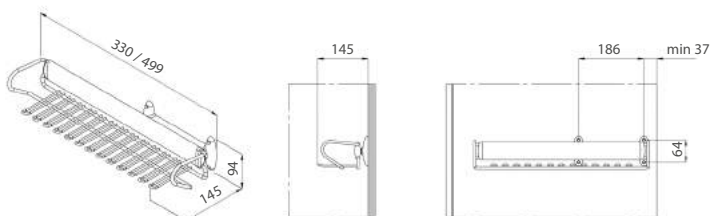

Производитель: Vibo

Вешалка выдвижная

Артикул	Материал	Цвет	Выдвижение	Размеры (ШхГхВ), мм
AAE P36 GS	сталь	алюминий	полное	84 x 319 x 175

Вешалка выдвижная

Артикул	Материал	Цвет	Выдвижение	Размеры (ШхГхВ), мм
AAE AL GS	сталь	алюминий	частичное	85 x 500 x 175

Вешалка выдвижная для галстуков и ремней

Артикул	Материал	Цвет	Размеры (ШхГхВ), мм
APCL P36 GS	сталь	алюминий	145 x 330 x 94
APCL AL GS	сталь	алюминий	145 x 499 x 94

Вешалка выдвижная для брюк

Артикул	Материал	Цвет	Размеры (ШхГхВ), мм
APPL AL GS	сталь	алюминий	258 x 536 x 232