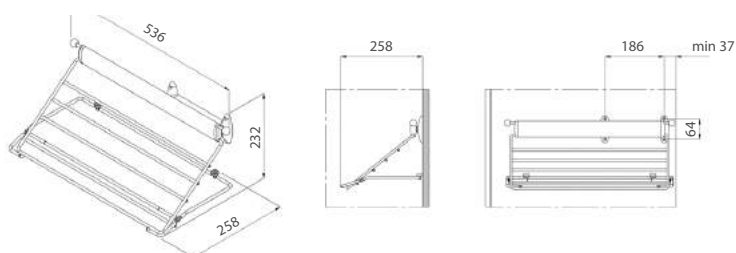

Производитель: Vibo

Вешалка выдвижная

Артикул	Материал	Цвет	Выдвижение	Размеры (ШхГхВ), мм
AAE P36 GS	сталь	алюминий	полное	84 x 319 x 175

Вешалка выдвижная

Артикул	Материал	Цвет	Выдвижение	Размеры (ШхГхВ), мм
AAE AL GS	сталь	алюминий	частичное	85 x 500 x 175

Вешалка выдвижная для галстуков и ремней

Артикул	Материал	Цвет	Размеры (ШхГхВ), мм
APCL P36 GS	сталь	алюминий	145 x 330 x 94
APCL AL GS	сталь	алюминий	145 x 499 x 94

Вешалка выдвижная для брюк

Артикул	Материал	Цвет	Размеры (ШхГхВ), мм
APPL AL GS	сталь	алюминий	258 x 536 x 232