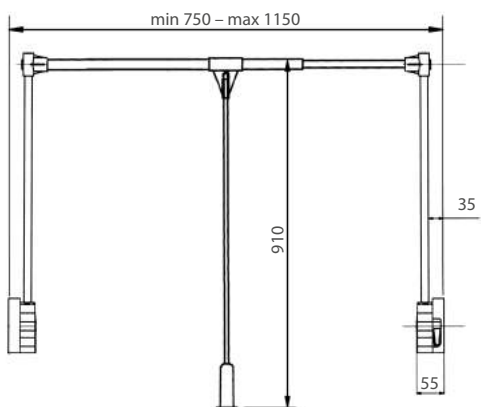

Экономия пространства

Пластиковые части изготовлены из материалов повышенной прочности

Нагрузка: max 10 кг

Свободный доступ ко всему содержимому

Металлические составляющие имеют эпоксидное или хромированное покрытие