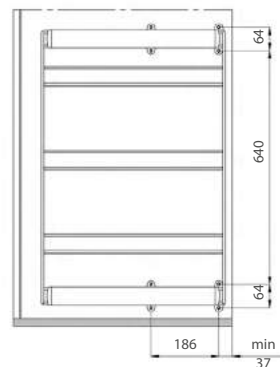

Артикул	Материал	Цвет	Размеры (ШxГxВ), мм	Для шкафов глубиной, мм
ACL3 AL GS	сталь	алюминий	295 x 504 x 789	550