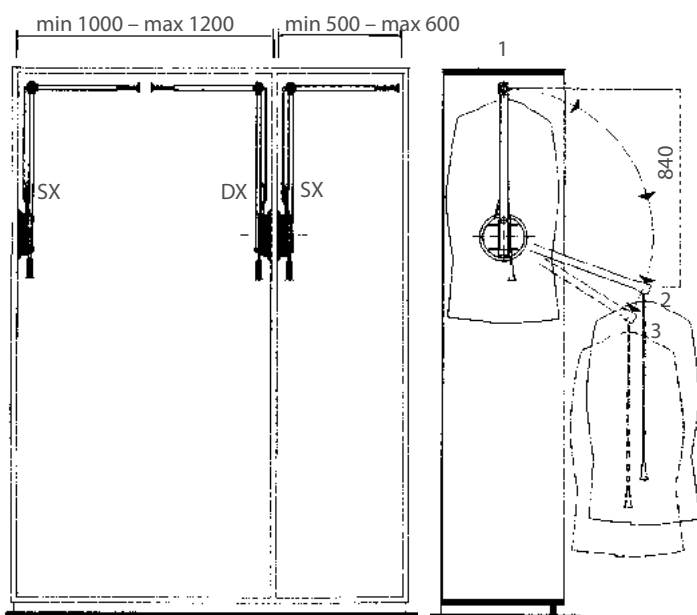

НАПОЛНЕНИЕ И АКСЕССУАРЫ ДЛЯ КОРПУСНОЙ МЕБЕЛИ

Артикул	Покрытие	Крепление	Ширина шкафа, мм
101/A	хром	справа	450-550
102/A	хром	слева	450-550