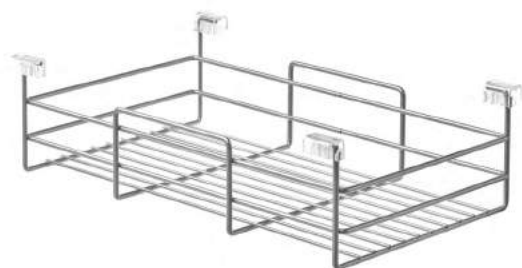

Быстрая и надежная сборка

Шариковые направляющие полного выдвижения

Легкий уход

Современный дизайн

Свободный доступ ко всему содержимому

Для шкафов глубиной 360 мм

Рекомендуемая комплектация:

Рамочные направляющие для Wardrobe Range	x1	Корзина из коллекции Wardrobe Range	x1
		Корзина глубокая	Корзина с вешалкой для брюк

Аксессуары

Корзина мелкая пластиковая	Лоток телескопический

Рама Wardrobe Range для шкафов глубиной 360 мм

Артикул	Материал	Цвет	Размеры (ШxГxВ), мм	Диапазон регулировки по ширине, мм
AT 41/55 P36 GS	сталь	алюминий	330-470 x 328 x 84	410-550
AT 55/69 P36 GS	сталь	алюминий	470-610 x 328 x 84	550-690