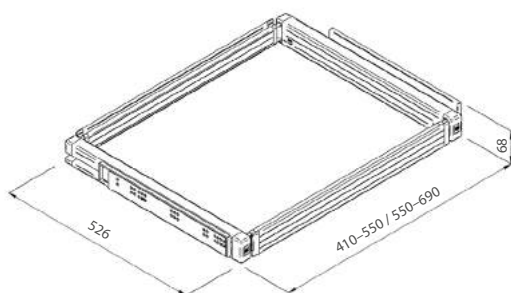

Аксессуары

Корзина мелкая пластиковая	Лоток телескопический

Рама Elite

Артикул	Материал	Цвет	Размеры (ШxГxВ), мм	Диапазон регулировки по ширине, мм
AT 55/69 SM AL	сталь	алюминий	450–590 x 526 x 68	550–690
AT 69/83 SM AL	сталь	алюминий	590–730 x 526 x 68	690–830
AT 83/97 SM AL	сталь	алюминий	730–870 x 526 x 68	830–970
AT 97/110 SM AL	сталь	алюминий	870–1000 x 526 x 68	970–1100