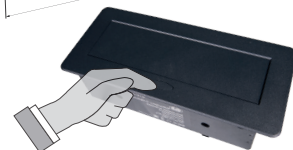

**ВЫДВИЖНЫЕ
БЛОКИ РОЗЕТОК**

**3 EURO
11.106.06.013**

3 розетки EURO
250В / 12А / 2,7кВт
Лпров.=2м с вилкой

13
12

НОВИНКА
Вид с закрытой крышкой,
открывается нажатием

**2 EURO + 2 USB
11.106.05.013**

2 розетки EURO + 2USB
250В / 12А / 2,7кВт
2 разъема USB (5В; 2100мА)
Лпров.=2м с вилкой

13
12

НОВИНКА
Вид с закрытой крышкой,
открывается нажатием

**POP-UP КОМПАКТ
11.103.08.012**

3 розетки EURO

250В / 16А / 3,6кВт
Лпров.=1,8м с вилкой

НОВИНКА 13
12

**POP-UP КОМПАКТ 2USB
11.103.09.012**

3 розетки EURO + 2USB

250В / 16А / 3,6кВт
2 разъема USB (5В; 1000мА)
Лпров.=1,8м с вилкой

НОВИНКА 13
12

**POP-UP PUS-3GS-2U
11.103.02.012**

3 розетки EURO + 2USB

240В / 16А / 3,6кВт
2 разъема USB (5В; 1300мА)
Лпров.=2м с вилкой