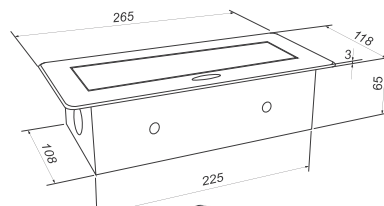

**ВЫДВИЖНЫЕ
БЛОКИ РОЗЕТОК**

**3 EURO
11.106.06.013**

3 розетки EURO
250В / 12А / 2,7кВт
Лпров.=2м с вилкой

13
12

НОВИНКА
Вид с закрытой крышкой,
открывается нажатием

**2 EURO + 2 USB
11.106.05.013**

2 розетки EURO + 2USB
250В / 12А / 2,7кВт
2 разъема USB (5В; 2100мА)
Лпров.=2м с вилкой

13
12

НОВИНКА
Вид с закрытой крышкой,
открывается нажатием

**POP-UP КОМПАКТ
11.103.08.012**

3 розетки EURO

250В / 16А / 3,6кВт
Лпров.=1,8м с вилкой

НОВИНКА 13
12

**POP-UP КОМПАКТ 2USB
11.103.09.012**

3 розетки EURO + 2USB

250В / 16А / 3,6кВт
2 разъема USB (5В; 1000мА)
Лпров.=1,8м с вилкой

НОВИНКА 13
12

**POP-UP PUS-3GS-2U
11.103.02.012**

3 розетки EURO + 2USB

240В / 16А / 3,6кВт
2 разъема USB (5В; 1300мА)
Лпров.=2м с вилкой