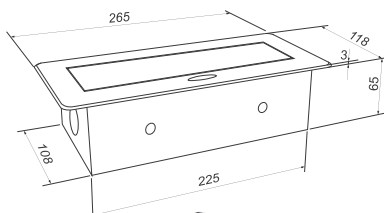

**ВЫДВИЖНЫЕ
БЛОКИ РОЗЕТОК**

**3 EURO
11.106.06.013**

3 розетки EURO
250В / 12А / 2,7кВт
Лпров.=2м с вилкой

13
12

НОВИНКА
Вид с закрытой крышкой,
открывается нажатием

**2 EURO + 2 USB
11.106.05.013**

2 розетки EURO + 2USB
250В / 12А / 2,7кВт
2 разъема USB (5В; 2100мА)
Лпров.=2м с вилкой

13
12

НОВИНКА
Вид с закрытой крышкой,
открывается нажатием

**POP-UP КОМПАКТ
11.103.08.012**

3 розетки EURO

250В / 16А / 3,6кВт
Лпров.=1,8м с вилкой

НОВИНКА 13
12

**POP-UP КОМПАКТ 2USB
11.103.09.012**

3 розетки EURO + 2USB

250В / 16А / 3,6кВт
2 разъема USB (5В; 1000мА)
Лпров.=1,8м с вилкой

НОВИНКА 13
12

**POP-UP PUS-3GS-2U
11.103.02.012**

3 розетки EURO + 2USB

240В / 16А / 3,6кВт
2 разъема USB (5В; 1300мА)
Лпров.=2м с вилкой