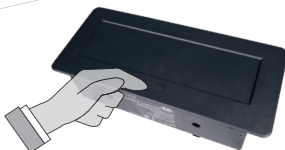

**ВЫДВИЖНЫЕ
БЛОКИ РОЗЕТОК**

**3 EURO
11.106.06.013**

3 розетки EURO
250В / 12А / 2,7кВт
Лпров.=2м с вилкой

13
12

НОВИНКА
Вид с закрытой крышкой,
открывается нажатием

**2 EURO + 2 USB
11.106.05.013**

2 розетки EURO + 2USB
250В / 12А / 2,7кВт
2 разъема USB (5В; 2100мА)
Лпров.=2м с вилкой

13
12

НОВИНКА
Вид с закрытой крышкой,
открывается нажатием

**POP-UP КОМПАКТ
11.103.08.012**

3 розетки EURO

250В / 16А / 3,6кВт
Лпров.=1,8м с вилкой

НОВИНКА 13
12

**POP-UP КОМПАКТ 2USB
11.103.09.012**

3 розетки EURO + 2USB

250В / 16А / 3,6кВт
2 разъема USB (5В; 1000мА)
Лпров.=1,8м с вилкой

НОВИНКА 13
12

**POP-UP PUS-3GS-2U
11.103.02.012**

3 розетки EURO + 2USB

240В / 16А / 3,6кВт
2 разъема USB (5В; 1300мА)
Лпров.=2м с вилкой