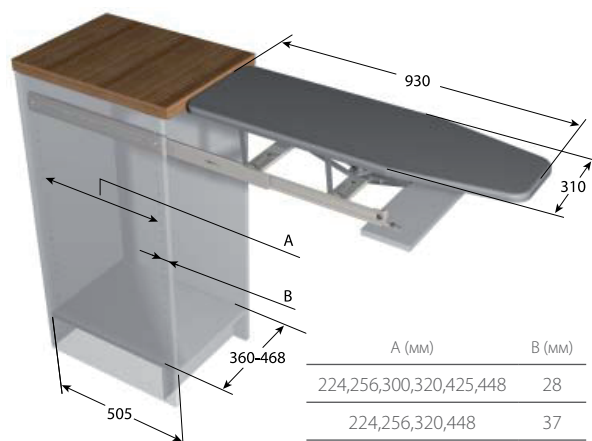

СКЛАДНАЯ ГЛАДИЛЬНАЯ ДОСКА

Актуальный дизайн

Экономия пространства

Нагрузка: max 10 кг

Дополнительные аксессуары: вставка для разглаживания рукавов (арт. 5040)

Артикул	Цвет	Для модуля шириной, мм	Внутренний размер W x min. D x H
5038	белый	400-500	360-468x505x100

ЗЕРКАЛО

выдвижное поворотное

Легкий уход

Экономия пространства

Актуальный дизайн

Поворотный механизм

Артикул	Ширина зеркала, мм	Размеры (ШxГxВ), мм
1641	305	38x450x565
1640	305	38x450x1155