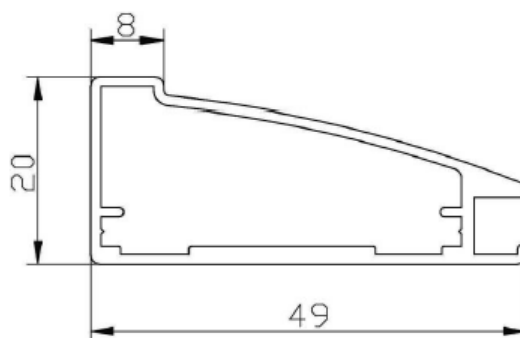

Рамочный скругленный профиль "Багетный" или еще его называют "Каплевидный". Имеет широкий спектр применения, используется и на кухнях и в шкафах купе и просто в настенных зеркалах. Благодаря своей необычной форме, в некоторых интерьерных решениях, "Каплевидный" профиль является незаменимым.

Артикул: **012.сер**

Сборочный угол: JJ01
Уплотнитель: уп.004
Вставка: **стекло 4 мм**
Чашка петли: **35 мм**
Размер стекла: **минус 91 мм от габарита фасада**
Длина хлыста: **5,8 метра (2,9м по требованию)**

Упаковка:
В пачке 10 хлыстов
Вес 30 кг
Габариты: д=5,85м, ш=0,18м, в=0,05м

* Каждый хлыст обернут защитной пленкой, между собой хлысты проложены мягким пенопластом, снаружи пачка упакована в плотную ламинированную бумагу.