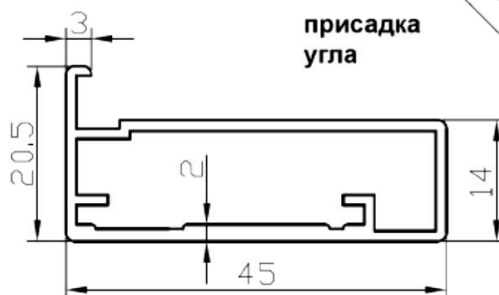

Сборочный угол: JJ03
Уплотнитель: уп.003 (бесцветный или коричневый)
Вставка: **стекло 4 мм**
Чашка петли: **35 мм**
Размер стекла: **минус 3мм от габарита фасада**
Длина хлыста: **5,8 метра (2,9м по требованию)**