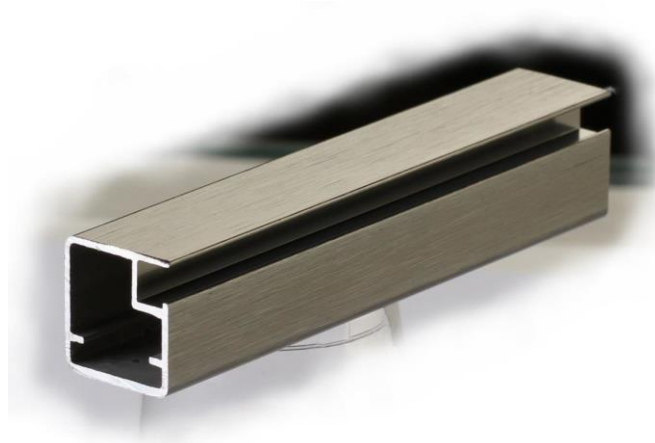

Профиль для изготовления рамочных фасадов со стеклом 4мм, в просторечии - «узкий рамочный профиль» или «профиль 20 на 20». Используется преимущественно в офисной мебели, но прекрасно подходит и для бытовой. В нашем постоянном ассортименте представлен в четырех цветах: серебро, темная нержавейка, шоколад и золото.

Артикул: **002.нтм**
(нержавейка темная)