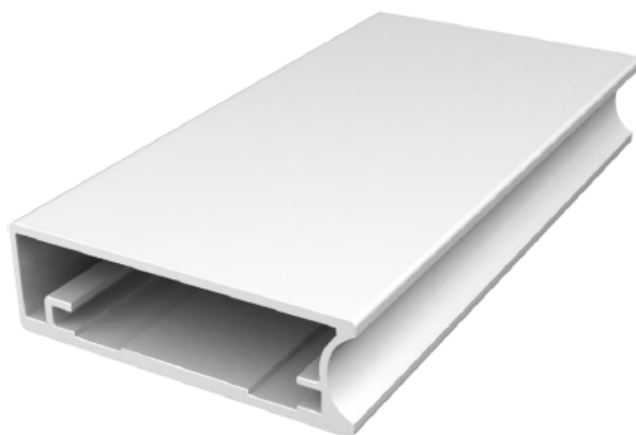

Профиль для наклеивания стекла с полукруглой выемкой. Стекло в такой профиль не вставляется в процессе сборки, а наклеивается на уже собранную рамку. Получается фасад без видимой алюминиевой рамки. Можно использовать без ручек, полукруглое углубление с торца профиля предназначено для того, что бы можно было зацепиться пальцами.

Артикул: **013.05**
(серебро матовое)

Сборочный угол: **JJ03**
Уплотнитель: **уп.004**
Вставка: **стекло 4 мм**
Чашка петли: **35 мм**
Размер стекла: **минус 5 мм от габарита фасада**
Длина хлыста: **5,8 метра (2,9м по требованию)**

Упаковка:
В пачке 10 хлыстов
Вес 28 кг
Габариты: д=5,85м, ш=0,11м, в=0,05м