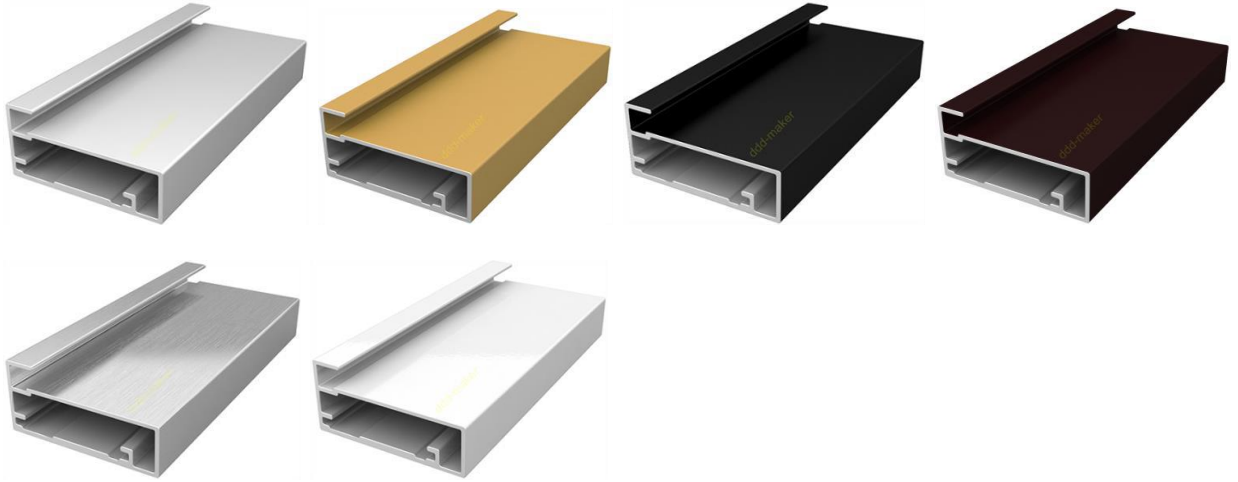

## Рамочные профили для стекла 4мм

**( « широкие » )**

Профиль для изготовления рамочных фасадов со стеклом 4мм, в просторечии - «широкий рамочный профиль» или «профиль 45 на 20». Является самым распространенным фасадным профилем в России, представлен нашей компанией в большом количестве цветов.

Артикул: 004

(серебро матовое, золото, черный, шоколад, нержавейка светлая, белый)

Сборочный угол: JJ03  
Уплотнитель: уп.004  
Вставка: стекло 4 мм  
Чашка петли: 35 мм  
Размер стекла: минус 5мм от габарита фасада  
Длина хлыста: 5,8 метра (2,9м по требованию)