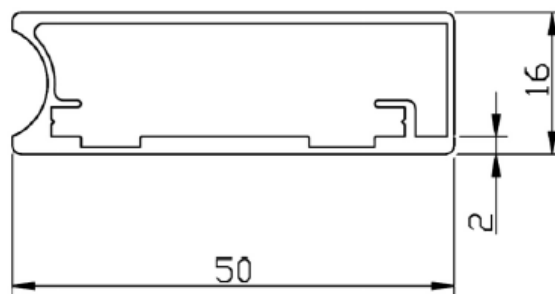

Профиль для наклеивания стекла с полукруглой выемкой. Стекло в такой профиль не вставляется в процессе сборки, а наклеивается на уже собранную рамку. Получается фасад без видимой алюминиевой рамки. Можно использовать без ручек, полукруглое углубление с торца профиля предназначено для того, что бы можно было зацепиться пальцами.

Артикул: **013.05**
(серебро матовое)

Сборочный угол: **JJ03**
Уплотнитель: **уп.004**
Вставка: **стекло 4 мм**
Чашка петли: **35 мм**
Размер стекла: **минус 5 мм от габарита фасада**
Длина хлыста: **5,8 метра (2,9м по требованию)**

Упаковка:
В пачке 10 хлыстов
Вес 28 кг
Габариты: д=5,85м, ш=0,11м, в=0,05м

* Каждый хлыст обернут защитной пленкой, между собой хлысты проложены мягким пенопластом, снаружи пачка упакована в плотную ламинированную бумагу.