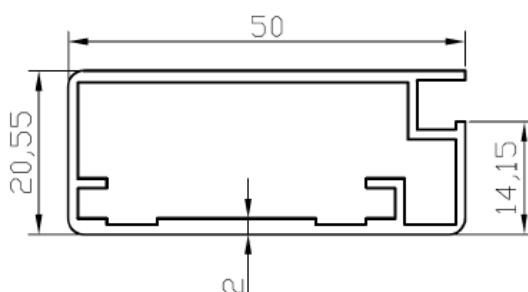

Рамочный профиль "Багетный". Используется в тех случаях, когда требуется широкая видимая часть профиля на фасаде (для установки ручек или из соображений дизайна).

Артикул: **006.сер**
(серебро матовое)

Сборочный угол: JJ03
Уплотнитель: уп.004
Вставка: **стекло 4 мм**
Чашка петли: **35 мм**
Размер стекла: **минус 91 мм от габарита фасада**
Длина хлыста: **5,8 метра (2,9м по требованию)**

Упаковка:
В пачке 8 хлыстов
Вес 28 кг
Габариты: д=5,85м, ш=0,17м, в=0,05м

* Каждый хлыст обернут защитной пленкой, между собой хлысты проложены мягким пенопластом, снаружи пачка упакована в плотную ламинированную бумагу.