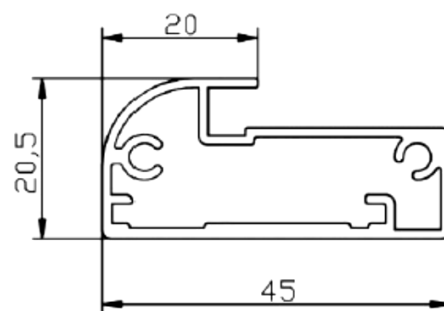

Профиль для изготовления рамочных фасадов со стеклом 4мм. "Широкий рамочный профиль со скруглением" - прекрасная альтернатива профилю 008.сер, когда в дизайне интерьера есть скругленные элементы или требуется сместить акцент в сторону плавности линий.

Артикул: **009.сер**
(серебро матовое)

Сборочный угол: JJ03
Уплотнитель: уп.004
Вставка: стекло 4 мм
Чашка петли: 35 мм
Размер стекла: минус 30 мм от габарита фасада
Длина хлыста: 5,8 метра (2,9м по требованию)

Упаковка:
В пачке 8 хлыстов
Вес 25 кг
Габариты: д=5,85м, ш=0,15м, в=0,05м

* Каждый хлыст обернут защитной пленкой, между собой хлысты проложены мягким пенопластом, снаружи пачка упакована в плотную ламинированную бумагу.