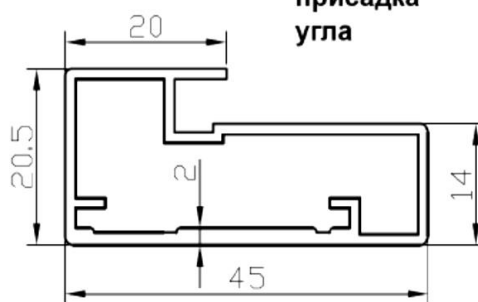

* Каждый хлыст обернут защитной пленкой, между собой хлысты проложены мягким пенопластом, снаружи пачка упакована в плотную ламинированную бумагу.