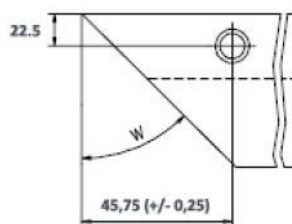

Профиль "широкий рамочный" SHUCO. Хорошо известный в России немецкий бренд, геометрия профиля 004.66 (901070) отличается от профиля 004 более массивными стенками. Благодаря толстым стенкам профиля, фасады в сборе обладают повышенной прочностью на скручивание и изгиб, отлично держат петли при большом размере/весе рамки.

Артикул: **004.66** (немецкий артикул 901070)
(серебро матовое)

Сборочный угол: **JJ01**
Уплотнитель: **уп.004**
Вставка: **стекло 4 мм**
Чашка петли: **35 мм**
Размер стекла: **минус 7 мм от габарита фасада**
Длина хлыста: **5,8 метра (2,9м по требованию)**

Упаковка:
В пачке 6 хлыстов
Вес 26 кг
Габариты: д=5,85м, ш=0,11м, в=0,05м