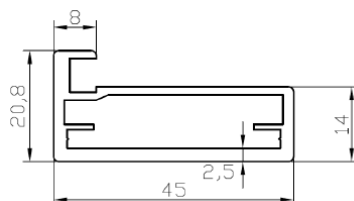

Артикул: **004.66** (немецкий артикул 901070)  
**(серебро матовое)**

Сборочный угол: **JJ01**  
Уплотнитель: **уп.004**  
Вставка: **стекло 4 мм**  
Чашка петли: **35 мм**  
Размер стекла: **минус 7 мм от габарита фасада**  
Длина хлыста: **5,8 метра (2,9м по требованию)**