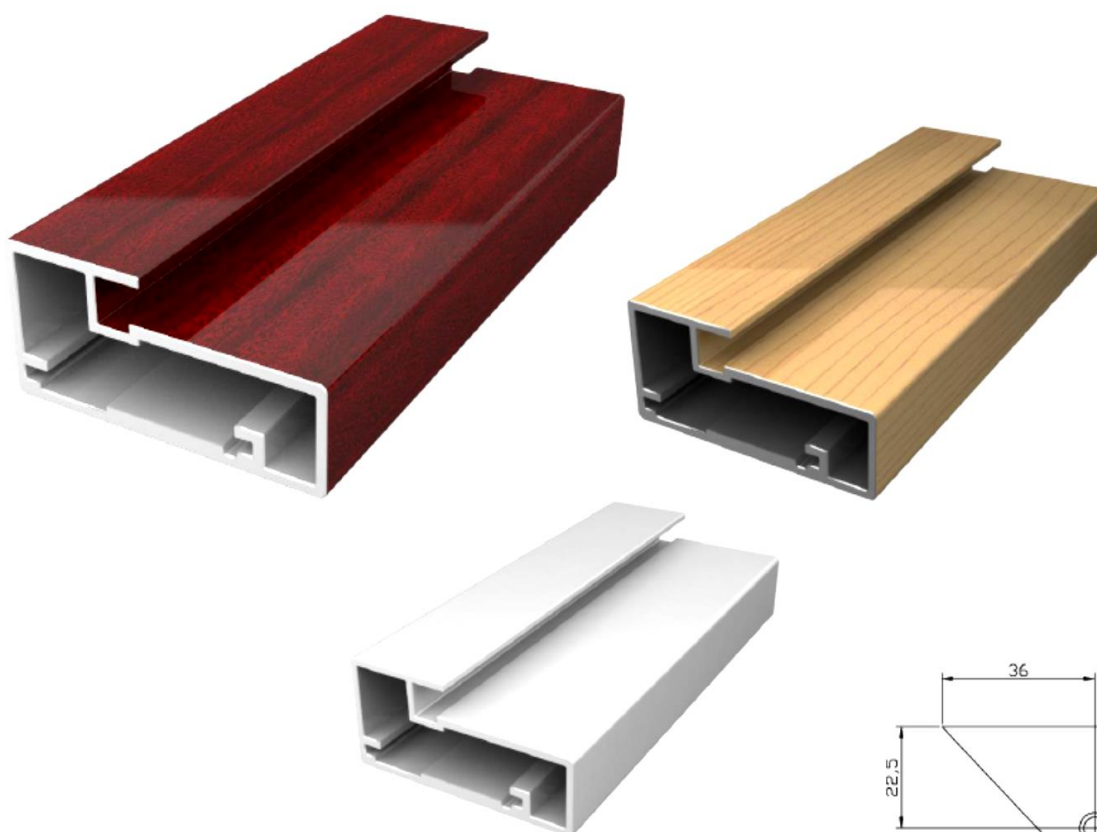

Рамочный профиль с широкой 20мм видимой частью на фасаде. В нашем ассортименте представлены в с обычным покрытием "матовое серебро" и в двух глянцевых древесных цветах "махагон" и "ясень" (технология катафорез).

Артикул: 008
(махагон, ясень, серебро матовое)

Сборочный угол: JJ03
Уплотнитель: уп.004
Вставка: стекло 4 мм
Чашка петли: 35 мм
Размер стекла: минус 30мм от габарита фасада
Длина хлыста: 5,8 метра (2,9м по требованию)

Упаковка:
В пачке 8 хлыстов
Вес 25 кг
Габариты: д=5,85м, ш=0,15м, в=0,05м