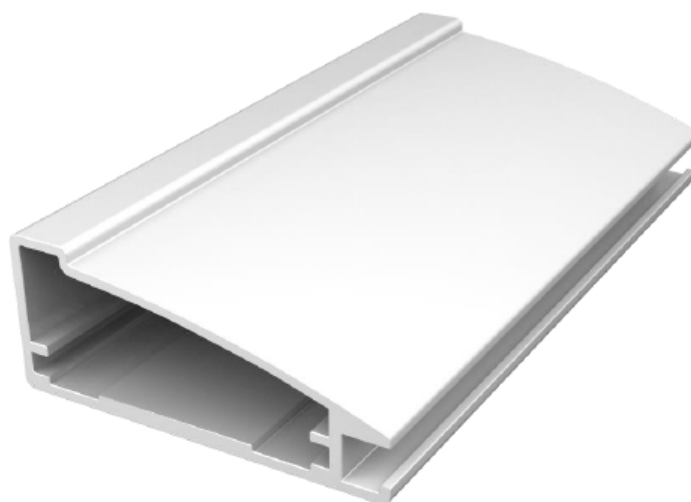

Рамочный скругленный профиль "Багетный" или еще его называют "Каплевидный". Имеет широкий спектр применения, используется и на кухнях и в шкафах купе и просто в настенных зеркалах. Благодаря своей необычной форме, в некоторых интерьерных решениях, "Каплевидный" профиль является незаменимым.

Артикул: **012.сер**

Сборочный угол: JJ01
Уплотнитель: уп.004
Вставка: **стекло 4 мм**
Чашка петли: **35 мм**
Размер стекла: **минус 91 мм от габарита фасада**
Длина хлыста: **5,8 метра (2,9м по требованию)**

Упаковка:
В пачке 10 хлыстов
Вес 30 кг
Габариты: д=5,85м, ш=0,18м, в=0,05м