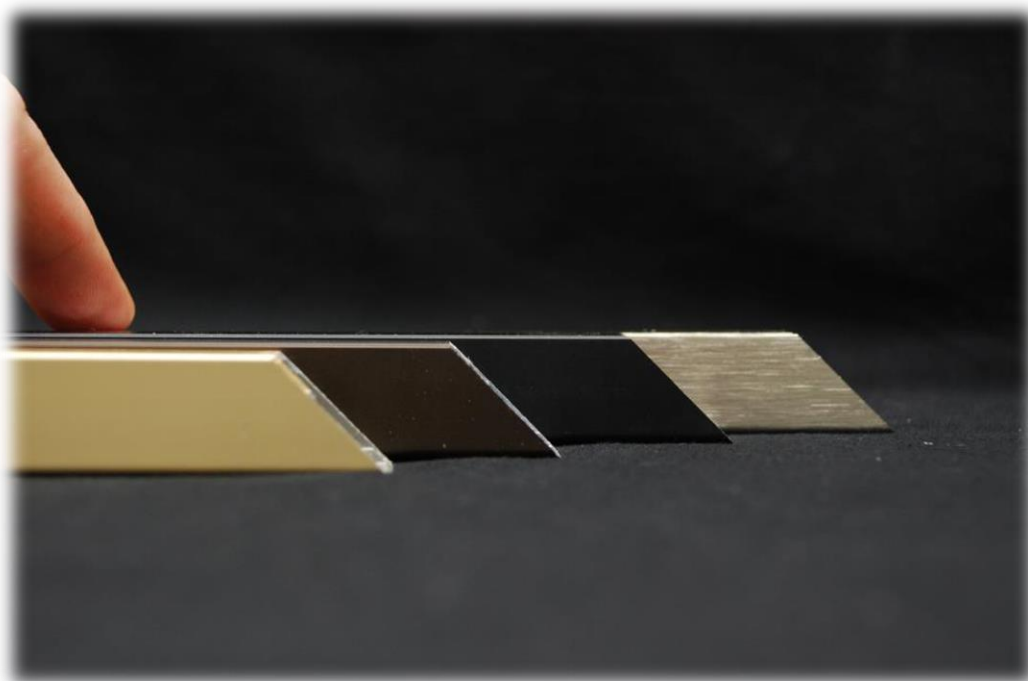

Рамочные профили для стекла 4мм [«узкие»]