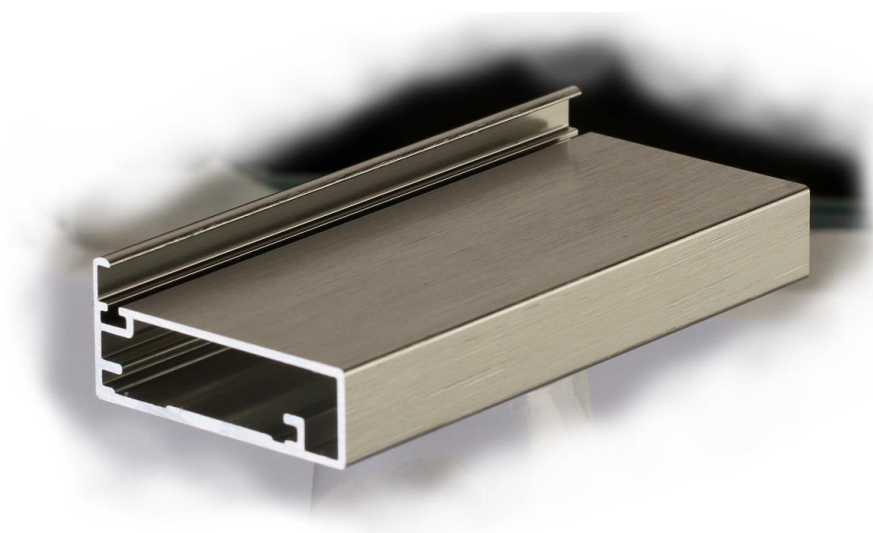

Профиль для мебельных фасадов со стеклом. Особенностью этого профиля является небольшой лицевой загиб, благодаря которому готовый фасад имеет изящный, элегантный внешний вид. Рамки с таким профилем уже не определяют дизайн мебели, а скорее "подчеркивают". В каком-то смысле этот профиль является новинкой на российском рынке, пришедшей к нам из Европы.

Артикул: **003.нтм**
(нержавейка темная)

Артикул: **003**

(серебро, шоколад, нержавейка светлая, черный матовый)