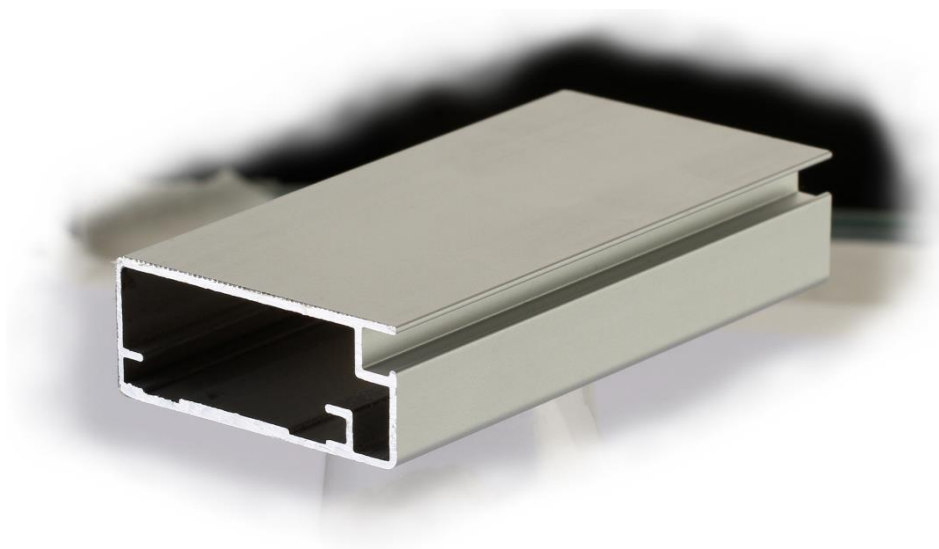

Рамочный профиль "Багетный". Используется в тех случаях, когда требуется широкая видимая часть профиля на фасаде (для установки ручек или из соображений дизайна).

Артикул: **006.сер**  
(серебро матовое)