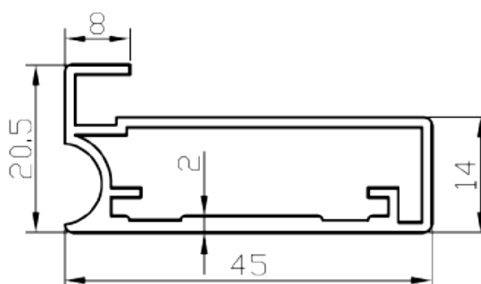

Профиль с полукруглой выемкой - фасады из такого профиля можно использовать без ручек, полукруглое углубление с торца профиля предназначено для того, что бы можно было зацепиться пальцами.

Артикул: 004.05.сер (серебро матовое)

Сборочный угол: JJ03
Уплотнитель: уп.004
Вставка: **стекло 4 мм**
Чашка петли: **35 мм**
Размер стекла: **минус 5мм от габарита фасада**
Длина хлыста: **5,8 метра (2,9м по требованию)**

Упаковка:
В пачке 10 хлыстов
Вес 30 кг
Габариты: д=5,85м, ш=0,18м, в=0,05м

* Каждый хлыст обернут защитной пленкой, между собой хлысты проложены мягким пенопленом, снаружи пачка упакована в плотную ламинированную бумагу.