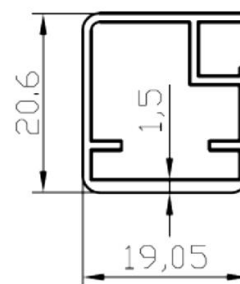

Артикул: **004.66** (немецкий артикул 901070)  
**(серебро матовое)**

Сборочный угол: **JJ01**  
Уплотнитель: **уп.004**  
Вставка: **стекло 4 мм**  
Чашка петли: **35 мм**  
Размер стекла: **минус 7 мм от габарита фасада**  
Длина хлыста: **5,8 метра (2,9м по требованию)**

Упаковка:  
В пачке 10 хлыстов  
Вес 30 кг  
Габариты: д=5,85м, ш=0,18м, в=0,05м

\* Каждый хлыст обернут защитной пленкой, между собой хлысты проложены мягким пенопластом, снаружи пачка упакована в плотную ламинированную бумагу.

Артикул: **002.нтм**  
(нержавейка темная)

Артикул: **002**  
(серебро матовое, золото, шоколад)

Сборочный угол: **JJ02**  
Уплотнитель: **уп.004**  
Вставка: **стекло 4 мм**  
Чашка петли: **спец.петля для алюминиевого профиля**  
Размер стекла: **минус 30мм от габарита фасада**  
Длина хлыста: **5,8 метра (2,9м по требованию)**

Упаковка:  
В пачке 16 хлыстов  
Вес 22 кг  
Габариты: д=5,85м, ш=0,08м, в=0,08м

\* Каждый хлыст обернут защитной пленкой, между собой хлысты проложены мягким пенопленом, снаружи пачка упакована в плотную ламинированную бумагу.