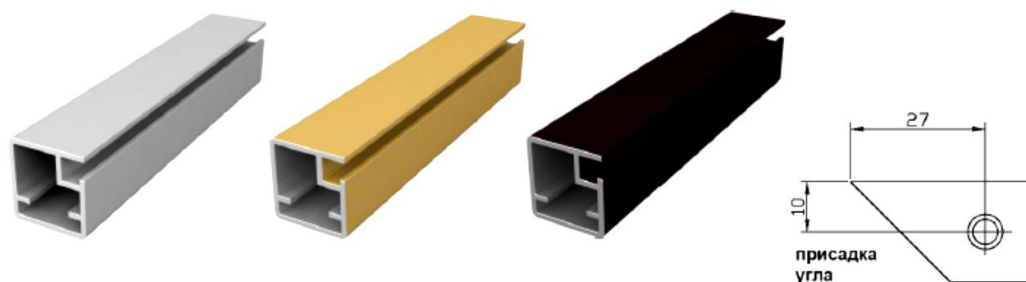

Артикул: **002**
(серебро матовое, золото, шоколад)

Сборочный угол: **JJ02**
Уплотнитель: **уп.004**
Вставка: **стекло 4 мм**
Чашка петли: **спец.петля для алюминиевого профиля**
Размер стекла: **минус 30мм от габарита фасада**
Длина хлыста: **5,8 метра (2,9м по требованию)**

Упаковка:
В пачке 16 хлыстов
Вес 22 кг
Габариты: д=5,85м, ш=0,08м, в=0,08м