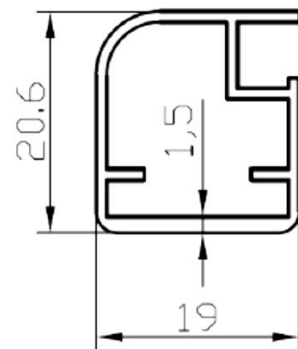

* Каждый хлыст обернут защитной пленкой, между собой хлысты проложены мягким пенопеном, снаружи пачка упакована в плотную ламинированную бумагу.