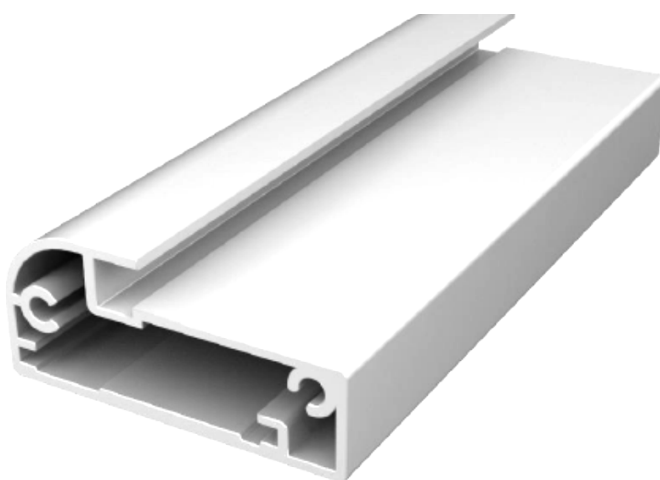

Профиль для изготовления рамочных фасадов со стеклом 4мм. "Широкий рамочный профиль со скруглением" - прекрасная альтернатива профилю 008.сер, когда в дизайне интерьера есть скругленные элементы или требуется сместить акцент в сторону плавности линий.

Артикул: **009.сер**
(серебро матовое)

Сборочный угол: JJ03
Уплотнитель: уп.004
Вставка: стекло 4 мм
Чашка петли: 35 мм
Размер стекла: минус 30 мм от габарита фасада
Длина хлыста: 5,8 метра (2,9м по требованию)

Упаковка:
В пачке 8 хлыстов
Вес 25 кг
Габариты: д=5,85м, ш=0,15м, в=0,05м