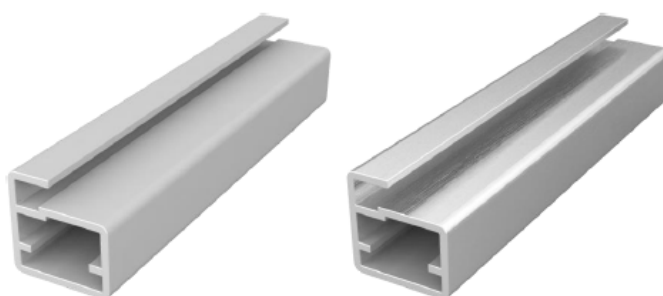

Сборочный угол: JJ02
Уплотнитель: **уп.004**
Вставка: **стекло 4 мм**
Чашка петли: **спец.петля для алюминиевого профиля**
Размер стекла: **минус 5мм от габарита фасада**
Длина хлыста: **5,8 метра (2,9м по требованию)**

Упаковка:
В пачке 20 хлыстов
Вес 28 кг
Габариты: д=5,85м, ш=0,08м, в=0,10м