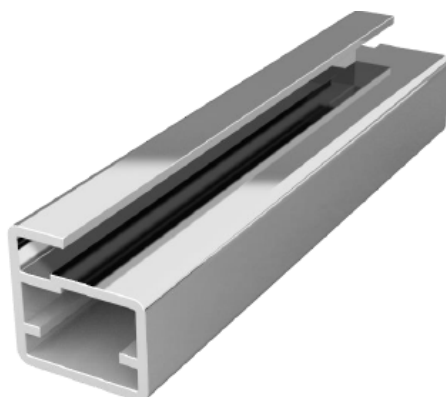

Профиль для изготовления рамочных фасадов со стеклом 4мм. Чаще всего используются как бюджетная альтернатива "широкому рамочному" профилю, а так же когда для дизайна требуется хорошо видимая тонкая рамка за стеклом, например в библиотечных или офисных шкафах, в бытовых «стенках».

Артикул: **010.хрм**

Артикул: **010**
(серебро матовое, нержавейка светлая)