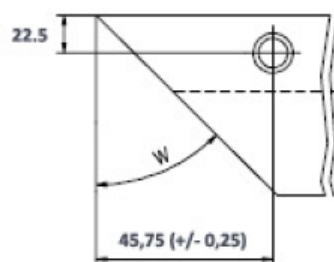

Артикул: **012.сер**

Сборочный угол: JJ01  
Уплотнитель: уп.004  
Вставка: **стекло 4 мм**  
Чашка петли: **35 мм**  
Размер стекла: **минус 91 мм от габарита фасада**  
Длина хлыста: **5,8 метра (2,9м по требованию)**

Упаковка:  
В пачке 10 хлыстов  
Вес 30 кг  
Габариты: д=5,85м, ш=0,18м, в=0,05м

\* Каждый хлыст обернут защитной пленкой, между собой хлысты проложены мягким пенопластом, снаружи пачка упакована в плотную ламинированную бумагу.