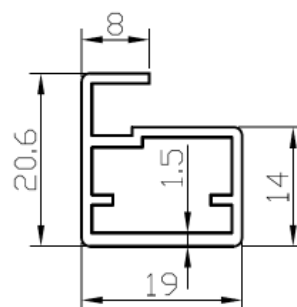

* Каждый хлыст обернут защитной пленкой, между собой хлысты проложены мягким пенопленом, снаружи пачка упакована в плотную ламинированную бумагу.

Более подробную информацию Вы можете получить по телефону:
(8332) 34-02-02