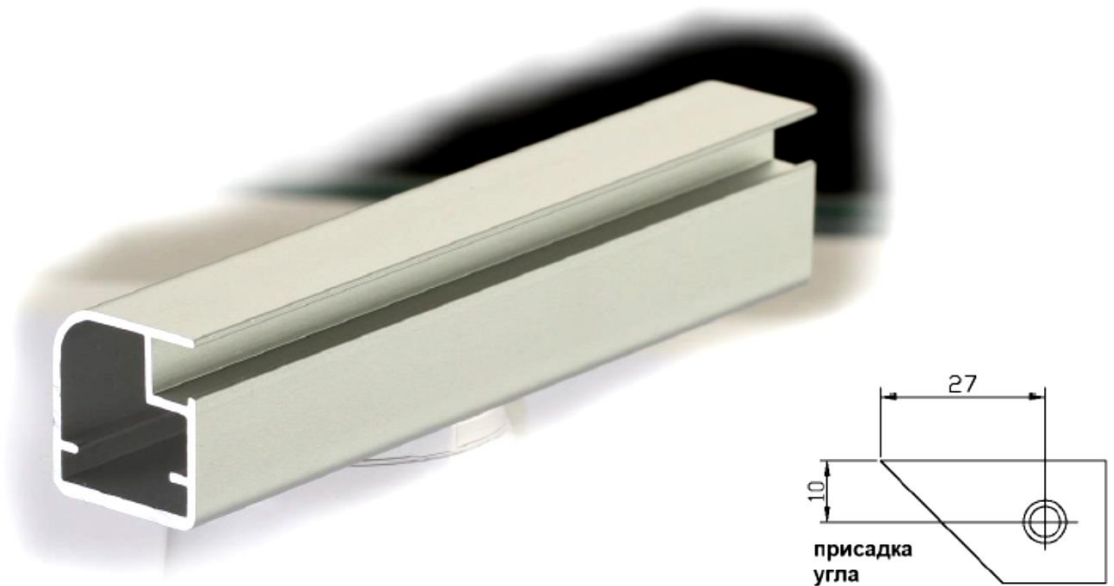

Профиль для изготовления рамочных фасадов со стеклом 4мм. "Узкий рамочный Профиль со скруглением" - прекрасная альтернатива профилю 002.сер, когда в дизайне интерьера есть скругленные элементы или требуется сместить акцент в сторону плавности линий.

Артикул: **005.сер**
(серебро матовое)

Сборочный угол: JJ02
Уплотнитель: уп.004
Вставка: **стекло 4 мм**
Чашка петли: **спец.петля для алюминиевого профиля**
Размер стекла: **минус 30мм от габарита фасада**
Длина хлыста: **5,8 метра (2,9м по требованию)**

Упаковка:
В пачке 16 хлыстов
Вес 22 кг
Габариты: д=5,85м, ш=0,08м, в=0,08м