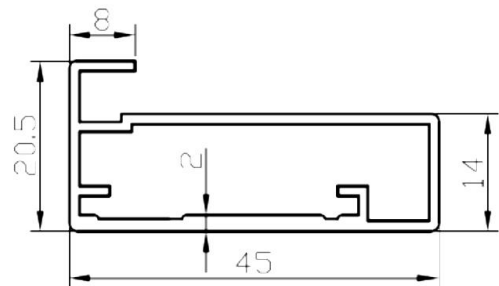

Сборочный угол: JJ03
Уплотнитель: уп.004
Вставка: стекло 4 мм
Чашка петли: 35 мм
Размер стекла: минус 5мм от габарита фасада
Длина хлыста: 5,8 метра (2,9м по требованию)

Упаковка:
В пачке 8 хлыстов
Вес 24 кг
Габариты: д=5,85м, ш=0,15м, в=0,05м