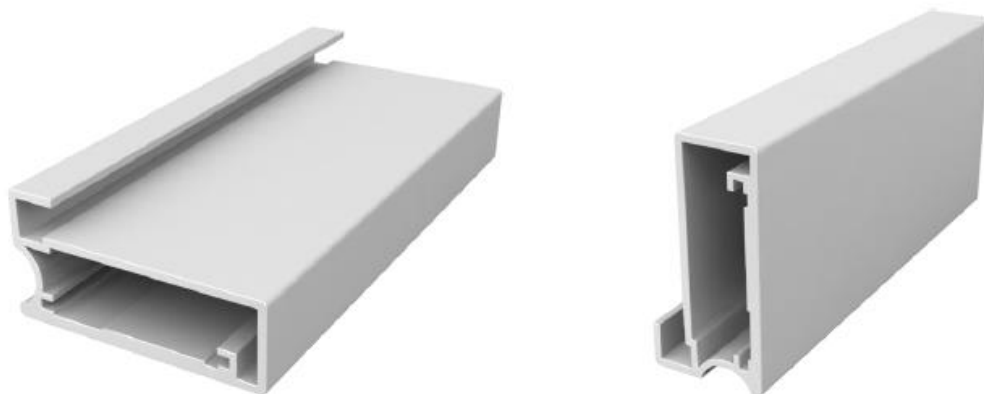

Артикул: **004.чнг**  
(черный глянец)

Артикул: **004.нгр**  
(нержавейка графит)

Артикул: **004.нмд**  
(нержавейка медь)

Профиль с полукруглой выемкой - фасады из такого профиля можно использовать без ручек, полукруглое углубление с торца профиля предназначено для того, что бы можно было зацепиться пальцами.

Артикул: 004.05.сер (серебро матовое)

Сборочный угол: JJ03  
Уплотнитель: уп.004  
Вставка: **стекло 4 мм**  
Чашка петли: **35 мм**  
Размер стекла: **минус 5мм от габарита фасада**  
Длина хлыста: **5,8 метра (2,9м по требованию)**