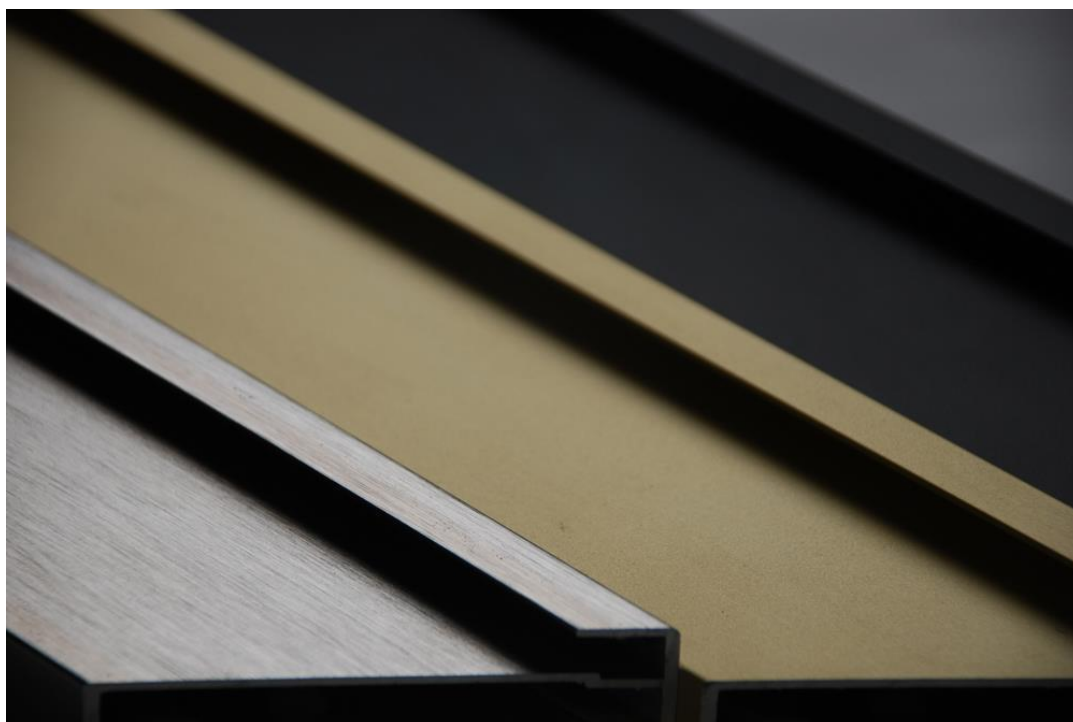

## Рамочные профили для стекла 4мм

**( « широкие » )**

Профиль для изготовления рамочных фасадов со стеклом 4мм, в просторечии - «широкий рамочный профиль» или «профиль 45 на 20». Является самым распространенным фасадным профилем в России, представлен нашей компанией в большом количестве цветов.