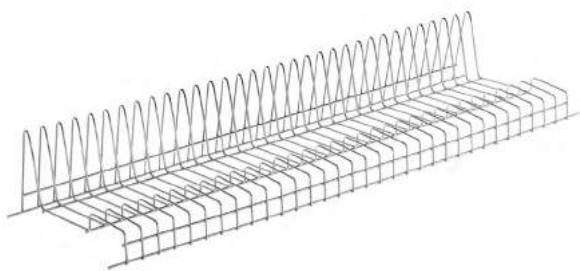

Сетка плоская

Артикул	Для модуля шириной, мм	Размеры (Ш x Г x В), мм	
SGV 45 P	450	388 x 235 x 19	20
SGV 50 P	500	438 x 235 x 19	20
SGV 60 P	600	538 x 235 x 19	20
SGV 70 P	700	638 x 235 x 19	20
SGV 80 P	800	738 x 235 x 19	20
SGV 90 P	900	838 x 235 x 19	20

VARIANT

коллекция посудосушителей

Производитель: Vibo

Размеры и схема монтажа

Сетка высокая для тарелок

Артикул	Для модуля шириной, мм	Размеры (Ш x Г x В), мм	
SGV 45 V	450	388 x 245 x 95	20
SGV 50 V	500	438 x 245 x 95	20
SGV 60 V	600	538 x 245 x 95	20
SGV 70 V	700	638 x 245 x 95	20
SGV 80 V	800	738 x 245 x 95	20
SGV 90 V	900	838 x 245 x 95	20