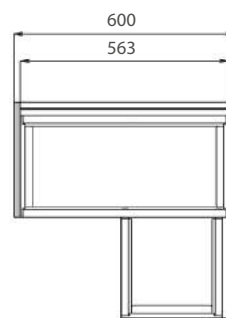

НАПОЛНЕНИЕ И АКСЕССУАРЫ ДЛЯ КОРПУСНОЙ МЕБЕЛИ