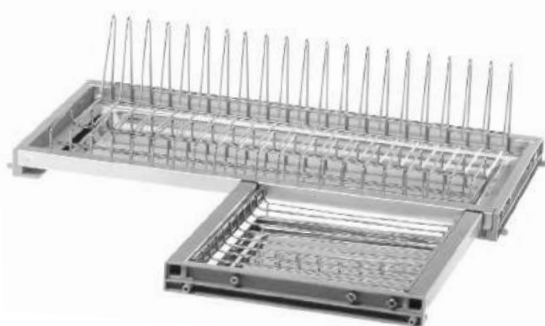

Крепление верхнего яруса

Артикул	Размеры (Ш x Г x В), мм	
FLV 01 M40	275 x 33	40

В комплекте: 2 крепления.

Размеры и схема монтажа

VARIANT

коллекция посудосушителей для угловых шкафов

Производитель: Vibo

-  Быстрая и надежная сборка
-  Современный дизайн
-  Легкий уход
-  Монтаж: в угловой шкаф вместо дна
-  Стойкое гальваническое покрытие 35 мкр.
-  ДСП Для ДСП 16 мм

Готовая комплектация (1 артикул для заказа):

Алюмин. рамка с креплениями	х2	Сетка плоская	х1	Сетка высокая	х1	Сетка плоская малая	х2	Поддон большой	х1	Поддон малый	х1
-----------------------------	----	---------------	----	---------------	----	---------------------	----	----------------	----	--------------	----