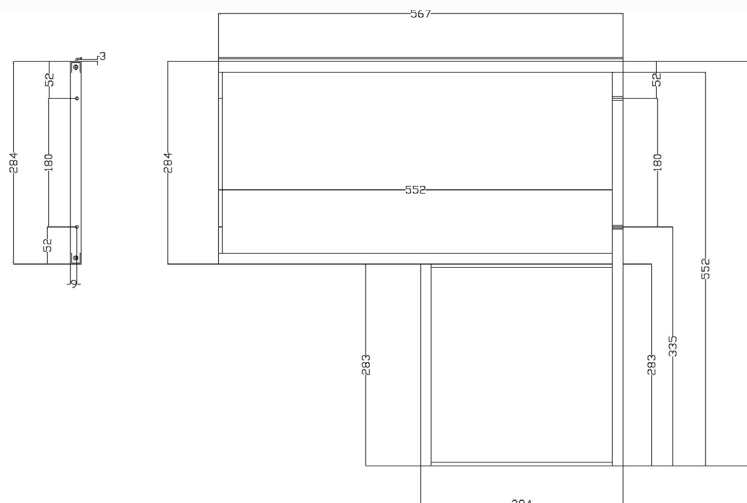

Готовая комплектация для углового посудосушителя с двумя алюминиевыми рамками (1 артикул для заказа):

Сетка для угловой сушки	x2	Комплект металлический поддон	x1	Комплект креплений верхнего яруса	x4	Алюминиевая рамка	x2

Артикул	Материал	Покрытие	Размеры (Ш x Г x В), мм	Для углового модуля, мм	Способ установки	
AF27600kit2	сталь	хром	210 x 449 x 485	600	в угловой модуль	1

* Данная модель используется для углового модуля без дна

Отдельная комплектация для заказа:

Артикул	Наименование	Материал	Покрытие	Размеры (Д x Ш x В), мм	Для углового модуля шириной, мм	
AF2723600C	угловая сетка	сталь	хром	450 x 168 x 711	600	20
AF271600AL	угловая алю. рамка	алюминий/ пластик	алюминий	450 x 168 x 355	600	5
AF275600S	комплект метал. поддонов	нерж. сталь	алюминий	450 x 168 x 520	600	20

Размеры