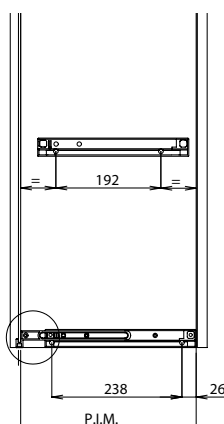

Поддон под сетку пластиковый

Артикул	Для модуля шириной, мм	Размеры (Ш x Г x В), мм	
VP 450	450	370 x 236 x 10	20
VP 600	600	520 x 236 x 10	20
VP 800	800	720 x 236 x 10	20
VP 900	900	820 x 236 x 10	20

Поддон под сетку металлический

Артикул	Для модуля шириной, мм	Размеры (Ш x Г x В), мм	
VA 450	450	372 x 240 x 10	20
VA 500	500	422 x 240 x 10	20
VA 600	600	522 x 240 x 10	20
VA 700	700	622 x 240 x 10	20
VA 800	800	722 x 240 x 10	20
VA 900	900	822 x 240 x 10	20

Крепление верхнего яруса

Артикул	Размеры (Ш x Г x В), мм	
FLV 01 M40	275 x 33	40

В комплекте: 2 крепления.

Размеры и схема монтажа

VARIANT

коллекция посудосушителей для угловых шкафов

Производитель: Vibo

-  Быстрая и надежная сборка
-  Современный дизайн
-  Легкий уход
-  Монтаж: в угловой шкаф вместо дна
-  Стойкое гальваническое покрытие 35 мкр.
-  ДСП Для ДСП 16 мм