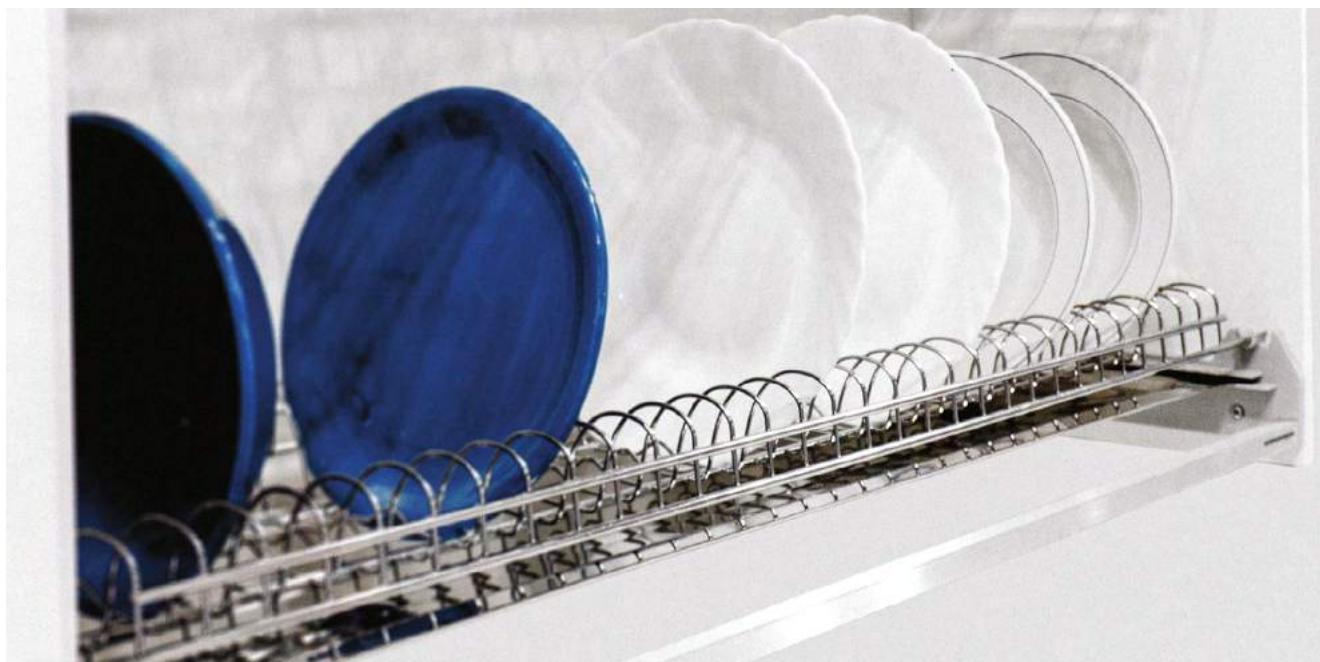

SIENA

коллекция посудосушителей

Быстрая и надежная сборка: монтаж в шкаф вместо дна

Конструкция сетки позволяет плотно фиксировать посуду

Steel Качественные материалы

Телескопический профиль рамки - для шкафов разной глубины

Возможность поставки в промышленной и индивидуальной упаковке

ДСП Комплекты для 16 и 18 ДСП

Готовая комплектация для посудосушителей 450, 600, 800, 900 мм (1 артикул для заказа):

Телескопическая алю. рамка	x1	Сетка для стаканов	x1	Сетка для тарелок	x1	Комплект креплений верхнего яруса	x1	Поддон пластиковый	x1

Артикул	Толщина ДСП, мм	Для модуля шириной, мм		Артикул	Толщина ДСП, мм	Для модуля шириной, мм	
AF21450kit	16	450	1	AF21450kit18	18	450	1
AF21600kit	16	600	1	AF21600kit18	18	600	1
AF21800kit	16	800	1	AF21800kit18	18	800	1
AF21900kit	16	900	1	AF21900kit18	18	900	1

Готовая комплектация для посудосушителей 500, 700 мм (1 артикул для заказа):

Телескопическая алю. рамка	x1	Сетка для стаканов	x1	Сетка для тарелок	x1	Комплект креплений верхнего яруса	x1	Поддон металлический	x1

НОВИНКА!

Артикул	Толщина ДСП, мм	Для модуля шириной, мм	
AF21500kit	16	500	1
AF21700kit	16	700	1

НАПОЛНЕНИЕ И АКСЕССУАРЫ ДЛЯ КОРПУСНОЙ МЕБЕЛИ