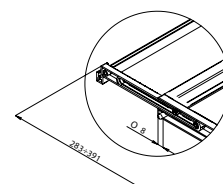

Поддон под сетку пластиковый

Артикул	Для модуля шириной, мм	Размеры (Ш x Г x В), мм	
VP 450	450	370 x 236 x 10	20
VP 600	600	520 x 236 x 10	20
VP 800	800	720 x 236 x 10	20
VP 900	900	820 x 236 x 10	20

Поддон под сетку металлический

Артикул	Для модуля шириной, мм	Размеры (Ш x Г x В), мм	
VA 450	450	372 x 240 x 10	20
VA 500	500	422 x 240 x 10	20
VA 600	600	522 x 240 x 10	20
VA 700	700	622 x 240 x 10	20
VA 800	800	722 x 240 x 10	20
VA 900	900	822 x 240 x 10	20

Крепление верхнего яруса

Артикул	Размеры (Ш x Г x В), мм	
FLV 01 M40	275 x 33	40

В комплекте: 2 крепления.

Размеры и схема монтажа

VARIANT

коллекция посудосушителей для угловых шкафов

Производитель: Vibo

-  Быстрая и надежная сборка
-  Современный дизайн
-  Легкий уход
-  Монтаж: в угловой шкаф вместо дна
-  Стойкое гальваническое покрытие 35 мкр.
-  ДСП Для ДСП 16 мм