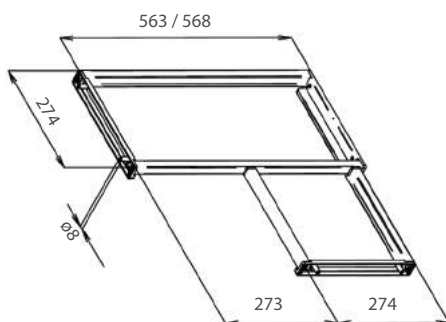

НАПОЛНЕНИЕ И АКСЕССУАРЫ ДЛЯ КОРПУСНОЙ МЕБЕЛИ