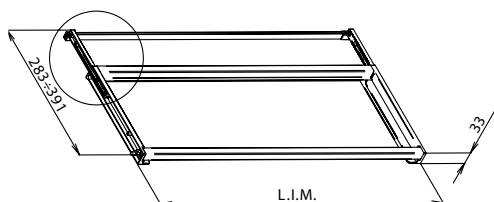

VARIANT

коллекция посудосушителей

Производитель: Vibo

Размеры и схема монтажа

Сетка высокая для тарелок

Артикул	Для модуля шириной, мм	Размеры (Ш x Г x В), мм	
SGV 45 V	450	388 x 245 x 95	20
SGV 50 V	500	438 x 245 x 95	20
SGV 60 V	600	538 x 245 x 95	20
SGV 70 V	700	638 x 245 x 95	20
SGV 80 V	800	738 x 245 x 95	20
SGV 90 V	900	838 x 245 x 95	20

Поддон под сетку пластиковый

Артикул	Для модуля шириной, мм	Размеры (Ш x Г x В), мм	
VP 450	450	370 x 236 x 10	20
VP 600	600	520 x 236 x 10	20
VP 800	800	720 x 236 x 10	20
VP 900	900	820 x 236 x 10	20

Поддон под сетку металлический

Артикул	Для модуля шириной, мм	Размеры (Ш x Г x В), мм	
VA 450	450	372 x 240 x 10	20
VA 500	500	422 x 240 x 10	20
VA 600	600	522 x 240 x 10	20
VA 700	700	622 x 240 x 10	20
VA 800	800	722 x 240 x 10	20
VA 900	900	822 x 240 x 10	20

Крепление верхнего яруса

Артикул	Размеры (Ш x Г x В), мм	
FLV 01 M40	275 x 33	40

В комплекте: 2 крепления.

Размеры и схема монтажа

VARIANT

коллекция посудосушителей для угловых шкафов

Производитель: Vibo

-  Быстрая и надежная сборка
-  Современный дизайн
-  Легкий уход
-  Монтаж: в угловой шкаф вместо дна
-  Стойкое гальваническое покрытие 35 мкр.
-  ДСП Для ДСП 16 мм