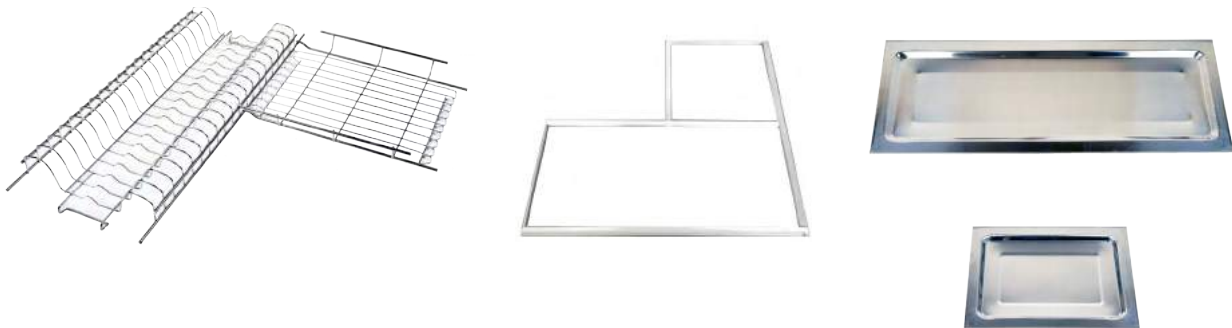

Готовая комплектация для углового посудосушителя с двумя алюминиевыми рамками (1 артикул для заказа):

Сетка для угловой сушки	x2	Комплект металлический поддон	x1	Комплект креплений верхнего яруса	x4	Алюминиевая рамка	x2

Артикул	Материал	Покрытие	Размеры (Ш x Г x В), мм	Для углового модуля, мм	Способ установки	
AF27600kit2	сталь	хром	210 x 449 x 485	600	в угловой модуль	1

* Данная модель используется для углового модуля без дна

Отдельная комплектация для заказа:

Артикул	Наименование	Материал	Покрытие	Размеры (Д x Ш x В), мм	Для углового модуля шириной, мм	
AF2723600C	угловая сетка	сталь	хром	450 x 168 x 711	600	20
AF271600AL	угловая алю. рамка	алюминий/ пластик	алюминий	450 x 168 x 355	600	5
AF275600S	комплект метал. поддонов	нерж. сталь	алюминий	450 x 168 x 520	600	20

Размеры