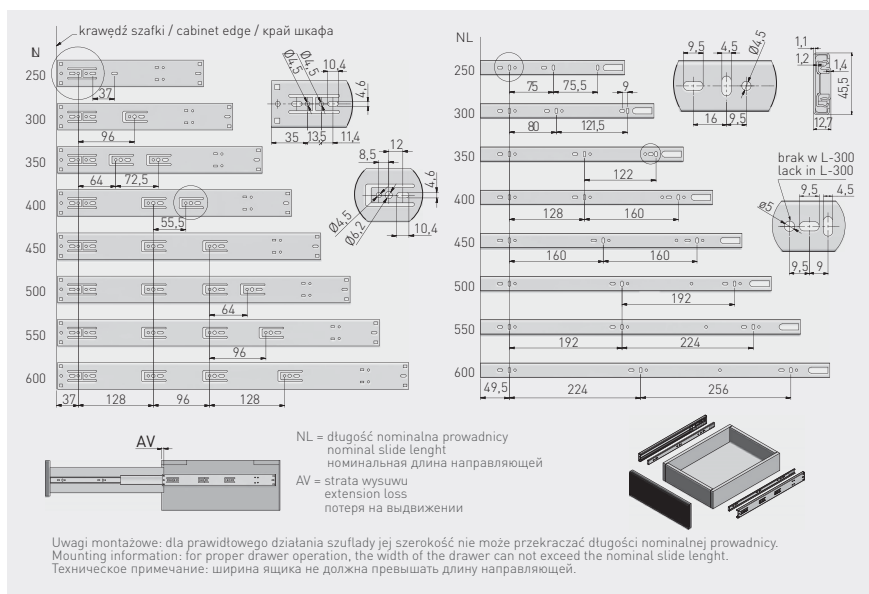

Prowadnica kulkowa VERSALITE ze spowalniaczem H45
 Ball bearing slides VERSALITE with soft closing H45
 Шариковая направляющая VERSALITE с доводчиком H45

		L mm	AV mm	kg		
PK-L-H45-250-A		250*	55	30	ocynk galvanized гальваника	stal steel сталь
PK-L-H45-300-A		300	15			
PK-L-H45-350-A		350	5			
PK-L-H45-400-A		400	5			
PK-L-H45-450-A		450	5			
PK-L-H45-500-A		500	0			
PK-L-H45-550-A		550	0			
PK-L-H45-600-A		600	0			

*Brak pełnego wysuwu / Not full extension / Потеря выдвигания ящика

Prowadnica kulkowa H45 GX
Ball bearing slides H45 GX
Шариковая направляющая H45 GX

Uwagi montażowe: dla prawidłowego działania szuflady jej szerokość nie może przekraczać długości nominalnej prowadnicy.
Mounting information: for proper drawer operation, the width of the drawer can not exceed the nominal slide length.
Техническое примечание: Ширина ящика не должна превышать длину направляющей.

		 L mm	 AV mm		 kg		
PK-0H45250GX		250	5	pełny full полное	30		stal steel сталь
PK-0H45300GX		300	-				
PK-0H45350GX		350	-				
PK-0H45400GX		400	-				
PK-0H45450GX		450	-				
PK-0H45500GX		500	-				
PK-0H45550GX		550	-				
PK-0H45600GX		600	-				
PK-0H45650GX		650	-				
PK-0H45700GX		700	-				