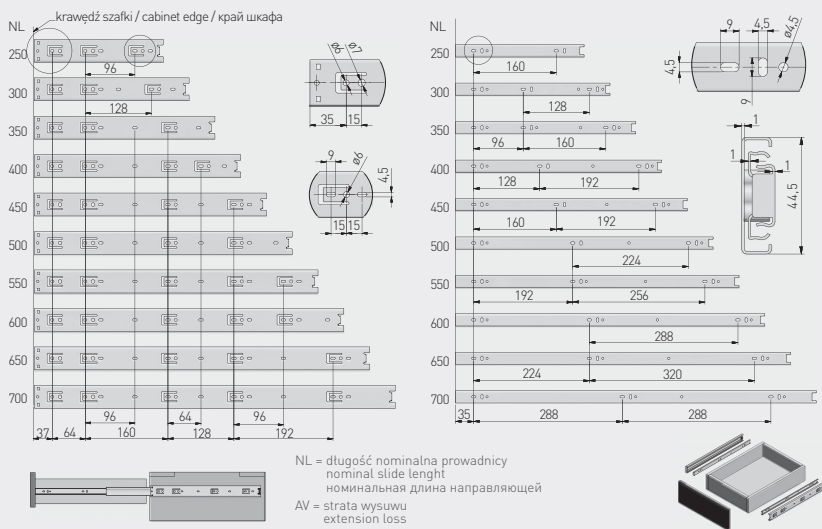

Prowadnica kulkowa H45 GX
Ball bearing slides H45 GX
Шариковая направляющая H45 GX