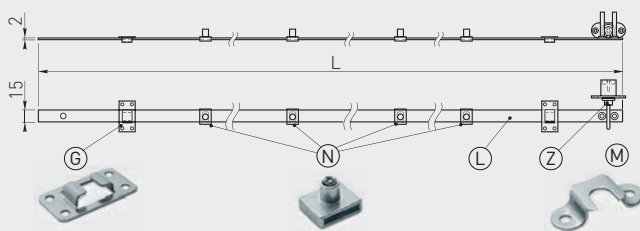

Zastosowanie do szkła 4 - 8 mm
For 4 - 8 mm glass
Толщина стекла 4-8 мм

ZZ-G0-328-01

chrom / chrome / хром

ZnAl, stal / ZnAl, steel / ZnAl, сталь

Zamek baskwilowy
Espagnolette lock
Замок шпингалетный

ZZ-BA-SK0-01

chrom / chrome / хром

ZnAl, stal / ZnAl, steel / ZnAl, сталь

Zamek C-288 centralny
Cabinet drawer lock C-288
Замок центральный боковой C-288

Skład zestawu / Set includes / Состав набора:

- Ⓒ Mocowanie listwy / slat fixing / крепление планки
- Ⓓ Blokada szuflady / drawer locking mechanism / блокада ящика
- Ⓕ Listwa zamka / lock slat / планка замка
- Ⓖ Zamek / lock / замок
- Ⓜ Zaczerp / hook / зацепка

model	C5	C6	C8	C1
L	500	600	800	1200
N	3	3	4	4
M	3	3	4	4
G	2	2	3	3

	 L mm		
ZZ-C5-288-01	500	chrom / chrome / хром	ZnAl, stal / ZnAl, steel / ZnAl, сталь
ZZ-C6-288-01	600		
ZZ-C8-288-01	800		
ZZ-C1-288-01	1200		