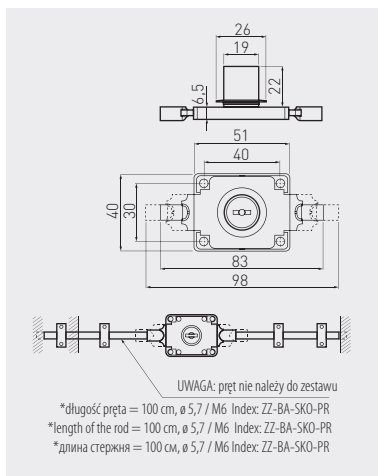

Zastosowanie do szkła 4 - 8 mm
For 4 - 8 mm glass
Толщина стекла 4-8 мм

ZZ-G0-328-01

chrom / chrome / хром

ZnAl, stal / ZnAl, steel / ZnAl, сталь

Zamek baskwilowy
Espagnolette lock
Замок шпингалетный

ZZ-BA-SK0-01

chrom / chrome / хром

ZnAl, stal / ZnAl, steel / ZnAl, сталь

Zamek C-288 centralny
Cabinet drawer lock C-288
Замок центральный боковой C-288

Skład zestawu / Set includes / Состав набора:

- Ⓒ Mocowanie listwy / slat fixing / крепление планки
- Ⓓ Blokada szuflady / drawer locking mechanism / блокада ящика
- Ⓕ Listwa zamka / lock slat / планка замка
- Ⓖ Zamek / lock / замок
- Ⓜ Zaczerp / hook / зацепка

model	C5	C6	C8	C1
L	500	600	800	1200
N	3	3	4	4
M	3	3	4	4
G	2	2	3	3

	 L mm		
ZZ-C5-288-01	500	chrom / chrome / хром	ZnAl, stal / ZnAl, steel / ZnAl, сталь
ZZ-C6-288-01	600		
ZZ-C8-288-01	800		
ZZ-C1-288-01	1200		