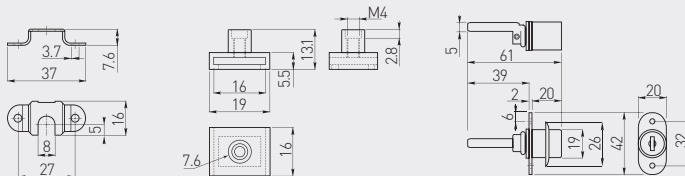

chrom / chrome / хром

ZnAl, stal / ZnAl, steel / ZnAl, сталь

Zamek C-288 centralny
Cabinet drawer lock C-288
Замок центральный боковой C-288

Skład zestawu / Set includes / Состав набора:

- Ⓒ Mocowanie listwy / slat fixing / крепление планки
- Ⓓ Blokada szuflady / drawer locking mechanism / блокада ящика
- Ⓕ Listwa zamka / lock slat / планка замка
- Ⓖ Zamek / lock / замок
- Ⓜ Zaczerp / hook / зацепка

model	C5	C6	C8	C1
L	500	600	800	1200
N	3	3	4	4
M	3	3	4	4
G	2	2	3	3

	 L mm		
ZZ-C5-288-01	500	chrom / chrome / хром	ZnAl, stal / ZnAl, steel / ZnAl, сталь
ZZ-C6-288-01	600		
ZZ-C8-288-01	800		
ZZ-C1-288-01	1200		