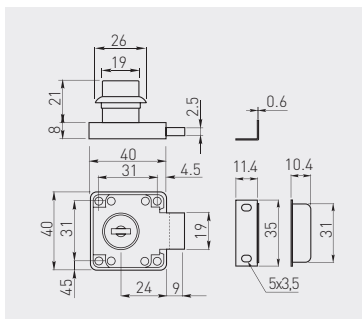

Zamek K-138
Lock K-138
Замок K-138