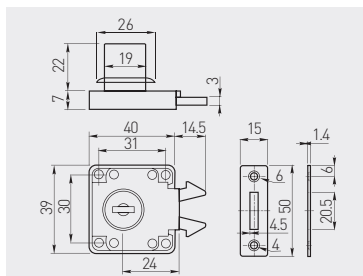

Zamek Z-202 żaluzjowy
Double hook lock Z-202
Замок Z-202 жалюзийный

ZZ-Z0-202-01

chrom / chrome / хром

ZnAl, stal / ZnAl, steel / ZnAl, сталь