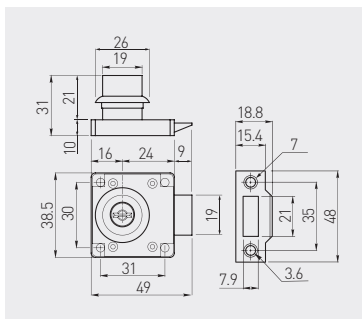

Zamek Z-338 zatrzaskowy
Square lock Z-338
Замок с защёлкой Z-338