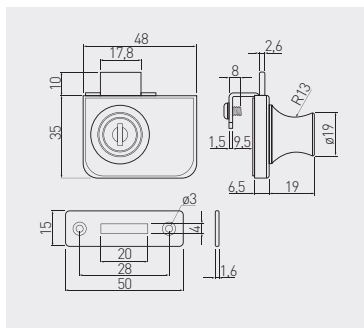

Zastosowanie do szkła 4 - 8 mm
For 4 - 8 mm glass
Толщина стекла 4-8 мм

ZZ-SZ-408-01

chrom / chrome / хром

ZnAl, stal / ZnAl, steel / ZnAl, сталь

Zamek S-409 do szyb
Glass door lock S-409
Замок S-409 для стеклянных дверей

Zastosowanie do szkła 4 - 8 mm
For 4 - 8 mm glass
Толщина стекла 4-8 мм

ZZ-SZ-409-01

chrom / chrome / хром

ZnAl, stal / ZnAl, steel / ZnAl, сталь

Zamek M-201
Lock M-201
Замок M-201

ZZ-M0-201-01

chrom / chrome / хром

model	C5	C6	C8	C1
L	500	600	800	1200
N	3	3	4	4
M	3	3	4	4
G	2	2	3	3

	 L mm		
ZZ-C5-288-01	500	chrom / chrome / хром	ZnAl, stal / ZnAl, steel / ZnAl, сталь
ZZ-C6-288-01	600		
ZZ-C8-288-01	800		
ZZ-C1-288-01	1200		