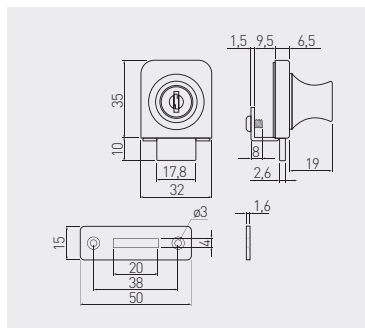

Zamek S-407 do szyby
Glass door lock S-407
Замок для стеклянной распашной двери S-407

ZZ-SZ-407-01		chrom / chrome / хром	ZnAl, stal / ZnAl, steel / ZnAl, сталь