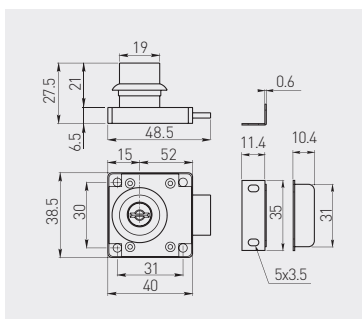

ZZ-KM-138-01

chrom / chrome / хром

ZnAl, stal / ZnAl, steel / ZnAl, сталь

Zamek Z-138 z kluczem łamanym
Lock Z-138 with folding key
Замок Z-138 со складным ключом