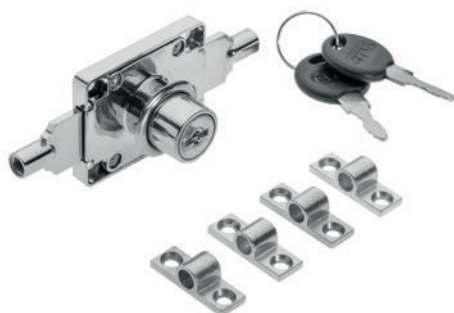

ZnAl, stal / ZnAl, steel / ZnAl, сталь

Zamek Z-202 żaluzjowy
Double hook lock Z-202
Замок Z-202 жалюзийный

ZZ-Z0-202-01

chrom / chrome / хром

ZnAl, stal / ZnAl, steel / ZnAl, сталь

Zamek G-328 grzbietowy
Sliding glass door lock G-328
Замок G-328 внутрений

Zastosowanie do szkła 4 - 8 mm
For 4 - 8 mm glass
Толщина стекла 4-8 мм

ZZ-G0-328-01

chrom / chrome / хром

ZnAl, stal / ZnAl, steel / ZnAl, сталь

Zamek baskwilowy
Espagnolette lock
Замок шпингалетный

ZZ-BA-SK0-01

chrom / chrome / хром

ZnAl, stal / ZnAl, steel / ZnAl, сталь

Zamek C-288 centralny
Cabinet drawer lock C-288
Замок центральный боковой C-288

Skład zestawu / Set includes / Состав набора:

- Ⓒ Mocowanie listwy / slat fixing / крепление планки
- Ⓓ Blokada szuflady / drawer locking mechanism / блокада ящика
- Ⓕ Listwa zamka / lock slat / планка замка
- Ⓖ Zamek / lock / замок
- Ⓜ Zaczerp / hook / зацепка