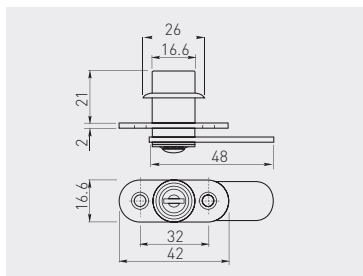

Zastosowanie do szkła 4 - 8 mm
For 4 - 8 mm glass
Толщина стекла 4-8 мм

ZZ-SZ-409-01

chrom / chrome / хром

ZnAl, stal / ZnAl, steel / ZnAl, сталь

Zamek M-201
Lock M-201
Замок M-201

ZZ-M0-201-01

chrom / chrome / хром

model	C5	C6	C8	C1
L	500	600	800	1200
N	3	3	4	4
M	3	3	4	4
G	2	2	3	3

	 L mm		
ZZ-C5-288-01	500	chrom / chrome / хром	ZnAl, stal / ZnAl, steel / ZnAl, сталь
ZZ-C6-288-01	600		
ZZ-C8-288-01	800		
ZZ-C1-288-01	1200		