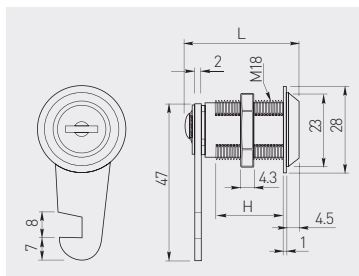

Zamek Z-338 zatrzaskowy
 Square lock Z-338
 Замок с защёлкой Z-338

ZZ-ZN-338-01

chrom / chrome / хром

ZnAl, stal / ZnAl, steel / ZnAl, сталь

Zamek B-105 bolcowy
 Pin lock B-105
 Замок кнопочный B-105

ZZ-B0-105-01

chrom / chrome / хром

ZnAl, stal / ZnAl, steel / ZnAl, сталь

Zamek Z-103 skrzynkowy
Box lock Z-103
Замок Z-103

		 mm	 mm		
ZZ-16-103-01		27 mm	12 mm	chrom / chrome / хром	ZnAl, stal / ZnAl, steel / ZnAl, сталь
ZZ-20-103-01		30 mm	16,5 mm		
ZZ-30-103-01		40 mm	26,5 mm		

model	C5	C6	C8	C1
L	500	600	800	1200
N	3	3	4	4
M	3	3	4	4
G	2	2	3	3

	 L mm		
ZZ-C5-288-01	500	chrom / chrome / хром	ZnAl, stal / ZnAl, steel / ZnAl, сталь
ZZ-C6-288-01	600		
ZZ-C8-288-01	800		
ZZ-C1-288-01	1200		