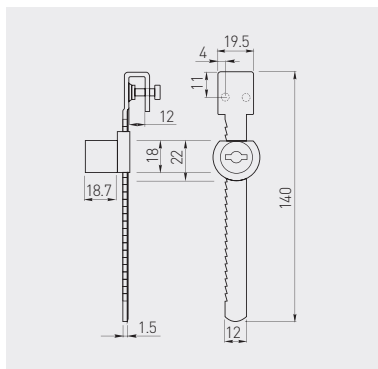

Zastosowanie do szkła 4 - 8 mm
For 4 - 8 mm glass
Толщина стекла 4-8 мм

ZZ-G0-328-01

chrom / chrome / хром

ZnAl, stal / ZnAl, steel / ZnAl, сталь

Zamek baskwilowy
Espagnolette lock
Замок шпингалетный

ZZ-BA-SK0-01

chrom / chrome / хром

ZnAl, stal / ZnAl, steel / ZnAl, сталь

Zamek C-288 centralny
Cabinet drawer lock C-288
Замок центральный боковой C-288

Skład zestawu / Set includes / Состав набора:

- Ⓒ Mocowanie listwy / slat fixing / крепление планки
- Ⓓ Blokada szuflady / drawer locking mechanism / блокада ящика
- Ⓕ Listwa zamka / lock slat / планка замка
- Ⓖ Zamek / lock / замок
- Ⓜ Zaczerp / hook / зацепка

model	C5	C6	C8	C1
L	500	600	800	1200
N	3	3	4	4
M	3	3	4	4
G	2	2	3	3

	 L mm		
ZZ-C5-288-01	500	chrom / chrome / хром	ZnAl, stal / ZnAl, steel / ZnAl, сталь
ZZ-C6-288-01	600		
ZZ-C8-288-01	800		
ZZ-C1-288-01	1200		