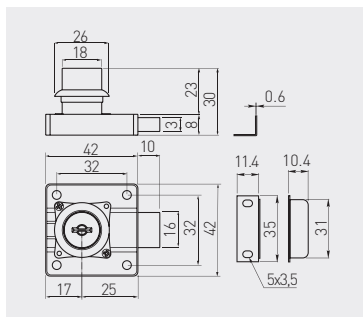

Zamek C-138 z kluczem cyfrowym
Lock C-138 with key
Замок C-138 с цифровым ключом

Kompatybilny z kluczem MASTER
Compatible with MASTER key
Подходит для ключа MASTER

ZZ-CF-138-01

chrom / chrome / хром

ZnAl, stal / ZnAl, steel / ZnAl, сталь