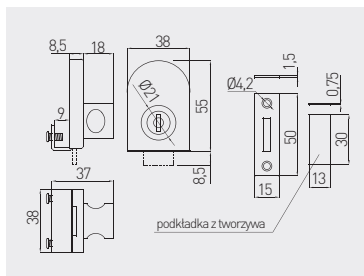

Zamek S-408 do szyb
Glass door lock S-408
Замок S-408 для стеклянных дверей

Zastosowanie do szkła 4 - 8 mm
For 4 - 8 mm glass
Толщина стекла 4-8 мм

ZZ-SZ-408-01

chrom / chrome / хром

ZnAl, stal / ZnAl, steel / ZnAl, сталь