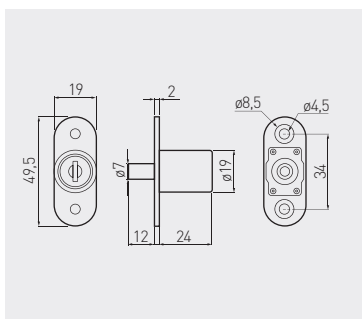

ZZ-ZN-338-01

chrom / chrome / хром

ZnAl, stal / ZnAl, steel / ZnAl, сталь

Zamek B-105 bolcowy
Pin lock B-105
Замок кнопочный B-105